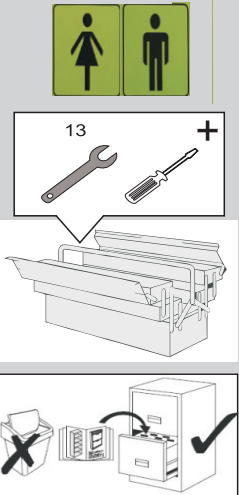

RELAX ECKE

- (DE) Montageanleitung
- (IT) Istruzioni di montaggio
- (PL) Instrukcja montażu
- (FR) Notice de montage
- (NL) Handleiding voor de montage
- (RO) Instrucțiuni de asamblare
- (GB) Assembly instructions
- (SK) Montážny návod
- (TR) Montaj talimatı
- (CZ) Montážní návod
- (RU) Инструкция по монтажу
- (HU) Szerelési útmutató

2 x (M8x60) a	5 x (M8x90) k	2 x (M8x70) e	9 x Ø8 b	9 x r	9 x M8 c	9 x (4x16) d	4 x s
6 x (5x35) t	2 x (M6x35) g	8 x 50mm y	12 x j				
1 x 2	3 x 1						

RELAX ECKE

- (DE) Montageanleitung
- (PL) Instrukcja montażu
- (NL) Handleiding voor de montage
- (GB) Assembly instructions
- (TR) Montaj talimatı
- (RU) Инструкция по монтажу
- (IT) Istruzioni di montaggio
- (FR) Notice de montage
- (RO) Instrucțiuni de asamblare
- (SK) Montážny návod
- (CZ) Montážní návod
- (HU) Szerelési útmutató