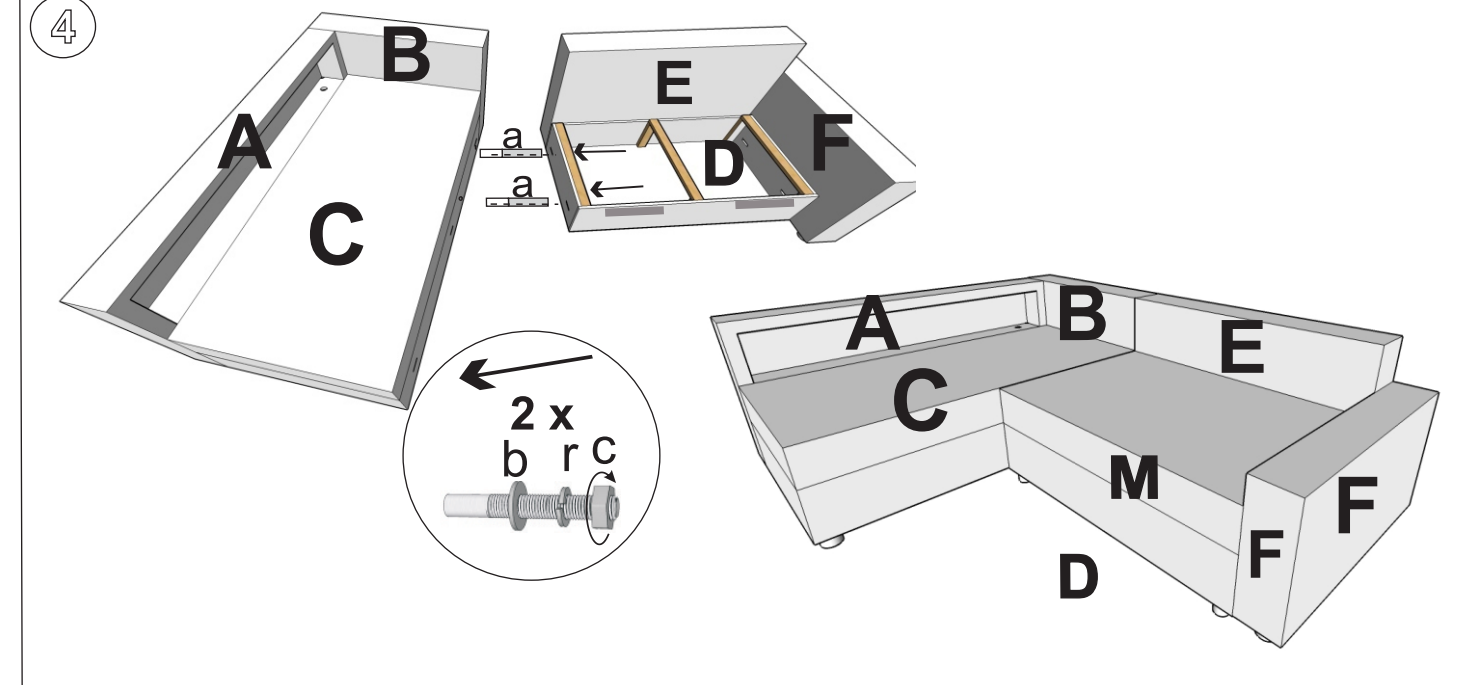

RELAX ECKE

- (DE) Montageanleitung
- (IT) Istruzioni di montaggio
- (PL) Instrukcja montażu
- (FR) Notice de montage
- (NL) Handleiding voor de montage
- (RO) Instrucțiuni de asamblare
- (GB) Assembly instructions
- (SK) Montážny návod
- (TR) Montaj talimatı
- (CZ) Montážní návod
- (RU) Инструкция по монтажу
- (HU) Szerelési útmutató

2 x (M8x60) a	5 x (M8x90) k	2 x (M8x70) e	9 x Ø8 b	9 x r	9 x M8 c	9 x (4x16) d	4 x s
6 x (5x35) t	2 x (M6x35) g	8 x 50mm y	12 x j				
1 x 2	3 x 1						

RELAX ECKE

- (DE) Montageanleitung
- (PL) Instrukcja montażu
- (NL) Handleiding voor de montage
- (GB) Assembly instructions
- (TR) Montaj talimatı
- (RU) Инструкция по монтажу
- (IT) Istruzioni di montaggio
- (FR) Notice de montage
- (RO) Instrucțiuni de asamblare
- (SK) Montážny návod
- (CZ) Montážní návod
- (HU) Szerelési útmutató

2 x (M8x60) a	5 x (M8x90) k	2 x (M8x70) e	9 x Ø8 b	9 x r	9 x M8 c	9x (4x16) d	4 x s
6x (5x35) t	2x (M6x35) g	8x 50mm y	12 x j				
1 x 2	3 x 1						