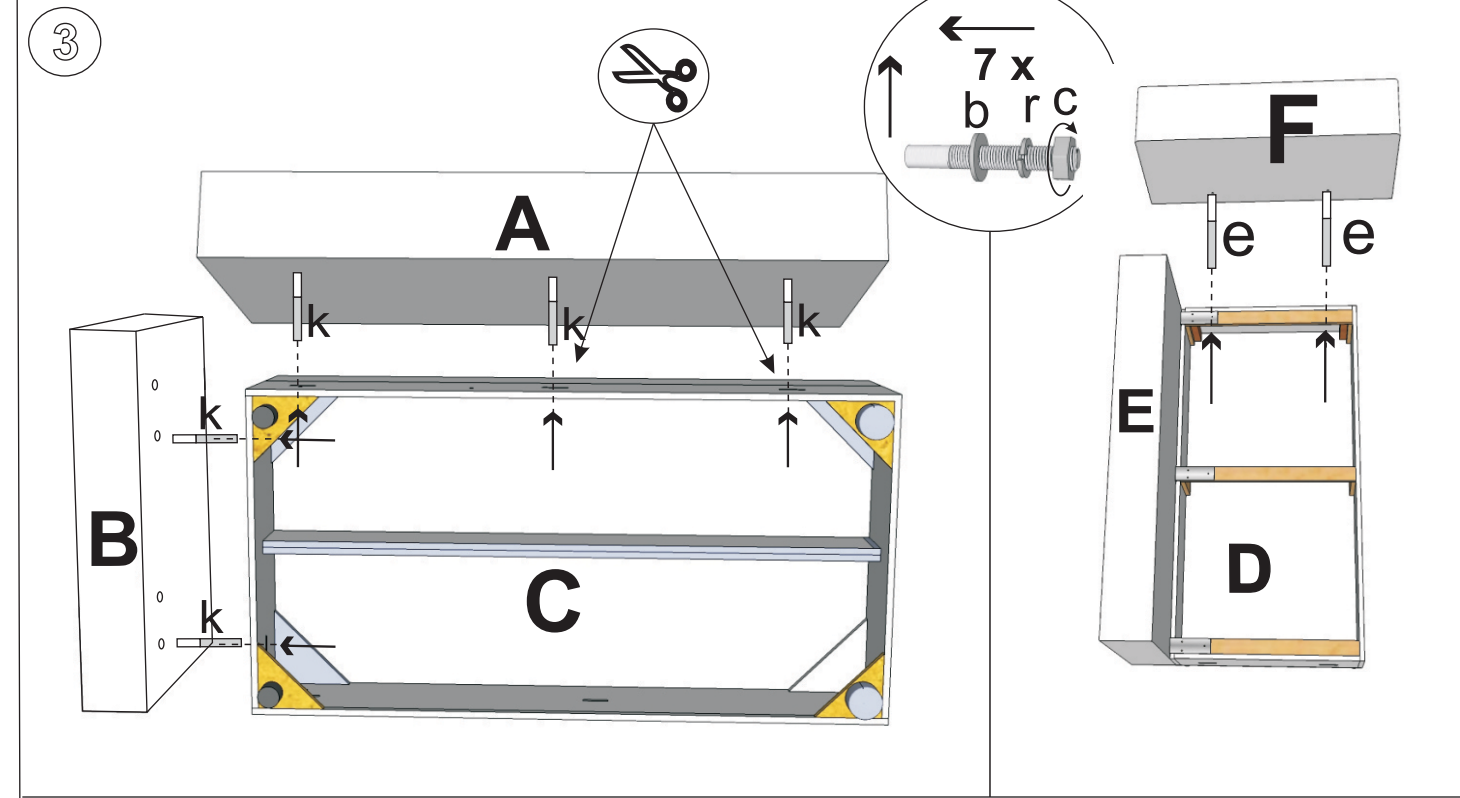

2 x (M8x60) a	5 x (M8x90) k	2 x (M8x70) e	9 x Ø8 b	9 x r	9 x M8 c	9 x (4x16) d	4 x s
6 x (5x35) t	2 x (M6x35) g	8 x 50mm y	12 x j				
1 x 2	3 x 1						

RELAX ECKE

- (DE) Montageanleitung
- (PL) Instrukcja montażu
- (NL) Handleiding voor de montage
- (GB) Assembly instructions
- (TR) Montaj talimatı
- (RU) Инструкция по монтажу
- (IT) Istruzioni di montaggio
- (FR) Notice de montage
- (RO) Instrucțiuni de asamblare
- (SK) Montážny návod
- (CZ) Montážní návod
- (HU) Szerelési útmutató

2 x (M8x60) a	5 x (M8x90) k	2 x (M8x70) e	9 x Ø8 b	9 x r	9 x M8 c	9x (4x16) d	4 x s
6x (5x35) t	2x (M6x35) g	8x 50mm y	12 x j				
1 x 2	3 x 1						