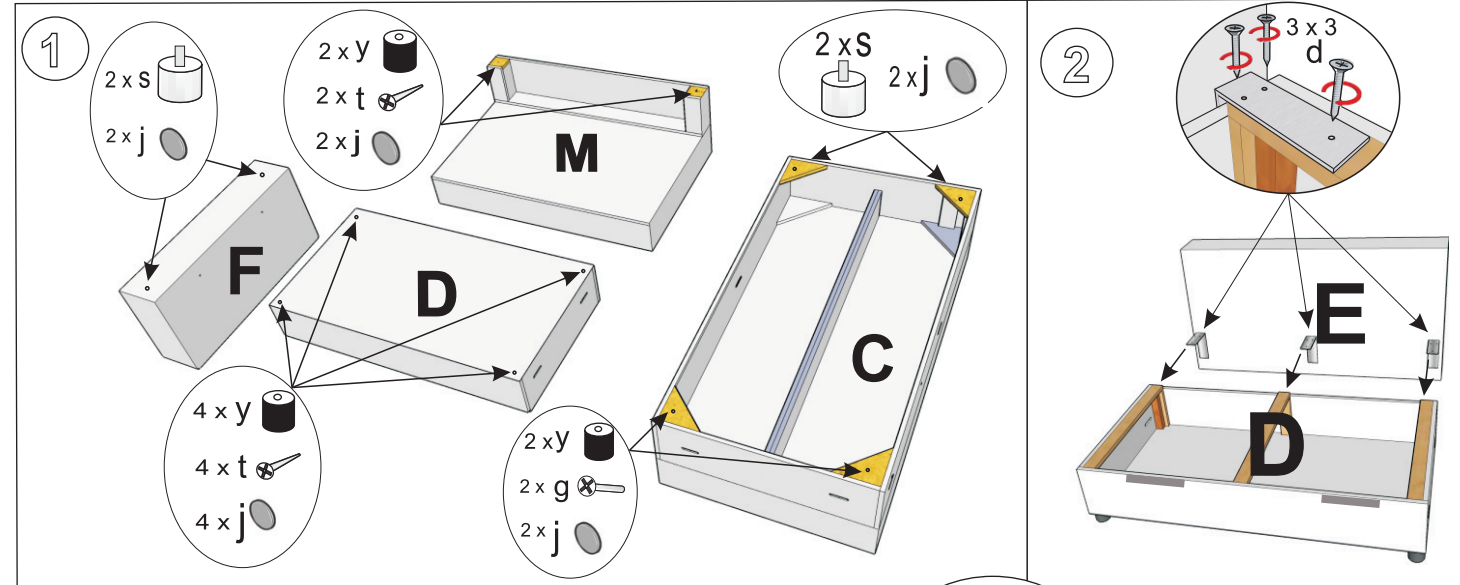

RELAX ECKE

- (DE) Montageanleitung
- (IT) Istruzioni di montaggio
- (PL) Instrukcja montażu
- (FR) Notice de montage
- (NL) Handleiding voor de montage
- (RO) Instrucțiuni de asamblare
- (GB) Assembly instructions
- (SK) Montážny návod
- (TR) Montaj talimatı
- (CZ) Montážní návod
- (RU) Инструкция по монтажу
- (HU) Szerelési útmutató

2 x (M8x60) a	5 x (M8x90) k	2 x (M8x70) e	9 x Ø8 b	9 x r	9 x M8 c	9 x (4x16) d	4 x s
6 x (5x35) t	2 x (M6x35) g	8 x 50mm y	12 x j				
1 x 2	3 x 1						

RELAX ECKE

- (DE) Montageanleitung
- (PL) Instrukcja montażu
- (NL) Handleiding voor de montage
- (GB) Assembly instructions
- (TR) Montaj talimatı
- (RU) Инструкция по монтажу
- (IT) Istruzioni di montaggio
- (FR) Notice de montage
- (RO) Instrucțiuni de asamblare
- (SK) Montážny návod
- (CZ) Montážní návod
- (HU) Szerelési útmutató