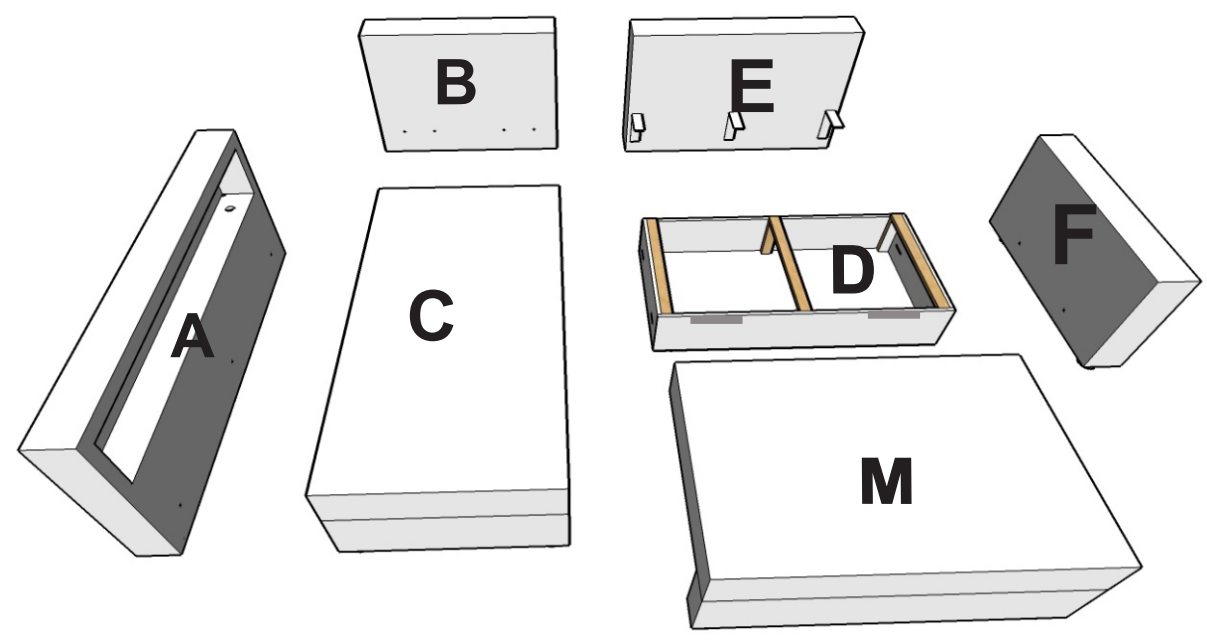

RELAX ECKE

- (DE) Montageanleitung
- (IT) Istruzioni di montaggio
- (PL) Instrukcja montażu
- (FR) Notice de montage
- (NL) Handleiding voor de montage
- (RO) Instrucțiuni de asamblare
- (GB) Assembly instructions
- (SK) Montážny návod
- (TR) Montaj talimatı
- (CZ) Montážní návod
- (RU) Инструкция по монтажу
- (HU) Szerelési útmutató

2 x (M8x60) a	5 x (M8x90) k	2 x (M8x70) e	9 x Ø8 b	9 x r	9 x M8 c	9 x (4x16) d	4 x s
6 x (5x35) t	2 x (M6x35) g	8 x 50mm y	12 x j				
1 x 2	3 x 1						

RELAX ECKE

- (DE) Montageanleitung
- (PL) Instrukcja montażu
- (NL) Handleiding voor de montage
- (GB) Assembly instructions
- (TR) Montaj talimatı
- (RU) Инструкция по монтажу
- (IT) Istruzioni di montaggio
- (FR) Notice de montage
- (RO) Instrucțiuni de asamblare
- (SK) Montážny návod
- (CZ) Montážní návod
- (HU) Szerelési útmutató

2 x (M8x60) a	5 x (M8x90) k	2 x (M8x70) e	9 x Ø8 b	9 x r	9 x M8 c	9x (4x16) d	4 x s
6x (5x35) t	2x (M6x35) g	8x 50mm y	12 x j				
1 x 2	3 x 1						