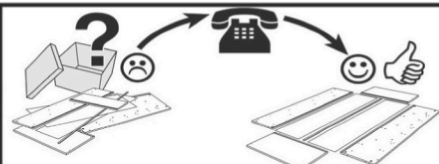

RIVEO Hocker

(DE)	Montageanleitung	(IT)	Istruzioni di montaggio
(PL)	Instrukcja montażu	(FR)	Notice de montage
(NL)	Handleiding voor de montage	(RO)	Instructiuni de asamblare
(GB)	Assembly instructions	(SK)	Montážny návod
(TR)	Montaj talimatı	(CZ)	Montážní návod
(RU)	Инструкция по монтажу	(HU)	Szerelési útmutató

Service - Servis - Dienstverlening - Servis - Serwis - Сервисная служба - Servizio
Service - Serviciu - Služby - Szolgáltatás

Name - Nazwa - Naam - Name - Isim - название
Nome - Nom - Numele - Meno - Jméno - Neve