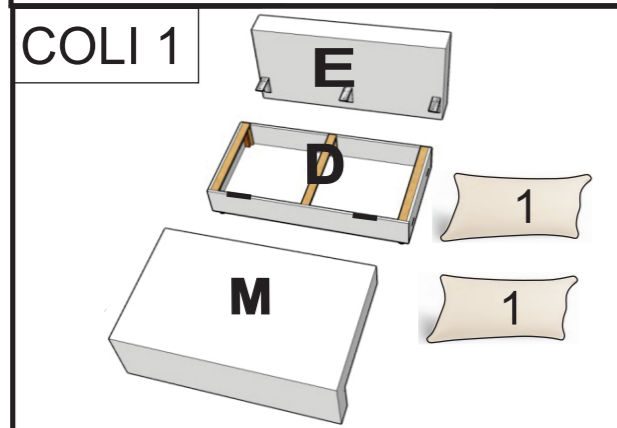

ITALIA ECKE

- (DE) Montageanleitung
- (PL) Instrukcja montażu
- (NL) Handleiding voor de montage
- (GB) Assembly instructions
- (TR) Montaj talimatı
- (RU) Инструкция по монтажу

- (IT) Istruzioni di montaggio
- (FR) Notice de montage
- (RO) Instrucțiuni de asamblare
- (SK) Montážny návod
- (CZ) Montážní návod
- (HU) Szerelési útmutató

4 x (8x90) a	2 x (8x60) e	6 x M8 c	9 x (4x16) d	4 x 50 mm w	4 x (5x35) t	10X y	6 x (6x35) g
6 x z	6 x 50 mm 50 mm k	6 x O8 b				1x 2	4 x 1

ITALIA ECKE

- DE** Montageanleitung

PL Instrukcja montażu

NL Handleiding voor de montage

4 x (8x90) a	2 x (8x60) e	6 x M8 c	9 x (4x16) d	4 x 50 mm w	4 x (5x35) t	10X y	6 x (6x35) g
6 x z	6 x 50 mm k	6 x O8 b			1x 2	4 x 1	