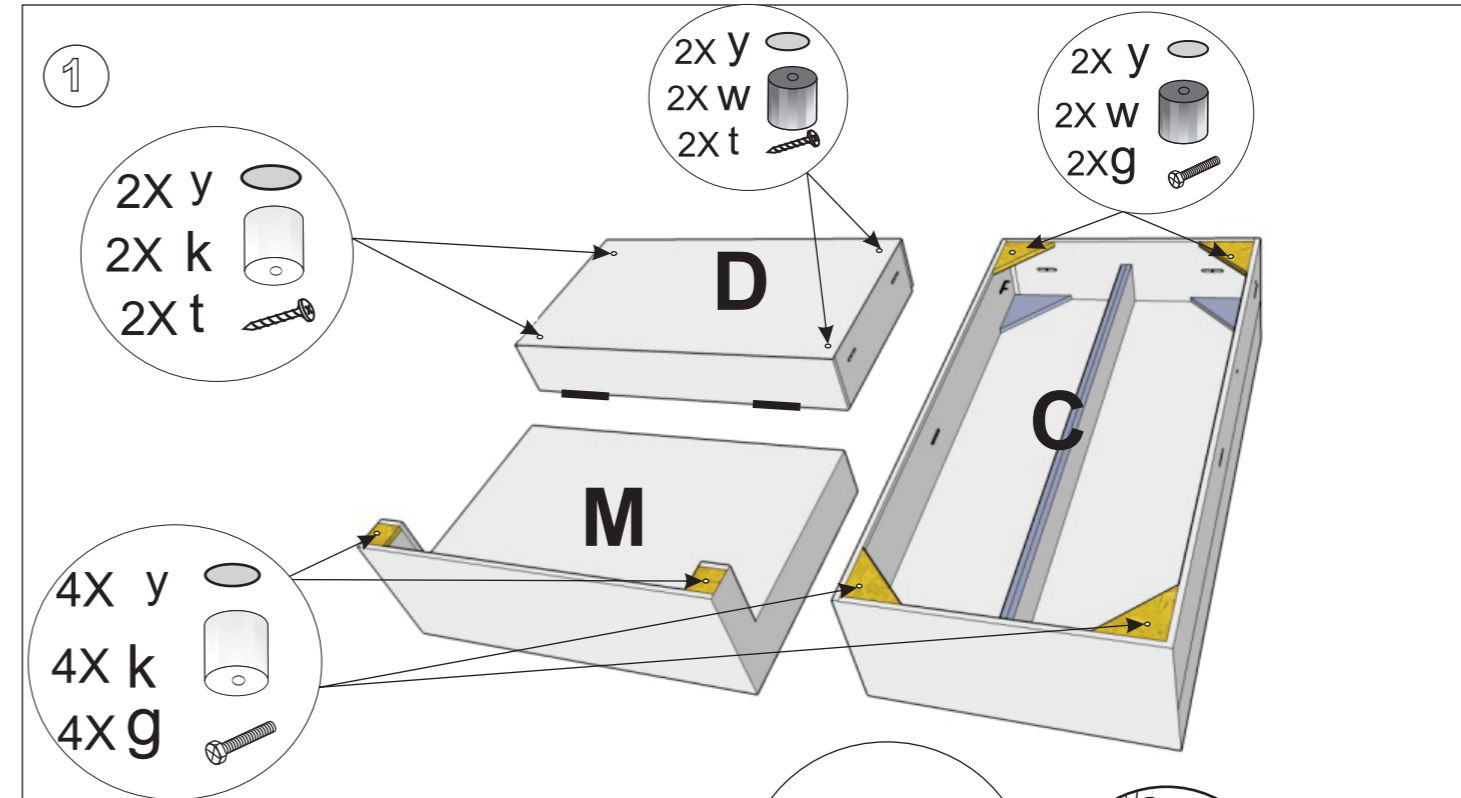

ITALIA ECKE

- (DE) Montageanleitung
- (PL) Instrukcja montażu
- (NL) Handleiding voor de montage
- (GB) Assembly instructions
- (TR) Montaj talimatı
- (RU) Инструкция по монтажу

- (IT) Istruzioni di montaggio
- (FR) Notice de montage
- (RO) Instrucțiuni de asamblare
- (SK) Montážny návod
- (CZ) Montážní návod
- (HU) Szerelési útmutató

4 x (8x90) a	2 x (8x60) e	6 x M8 c	9 x (4x16) d	4 x 50 mm w	4 x (5x35) t	10X y	6 x (6x35) g
6 x z	6 x 50 mm 50 mm k	6 x O8 b				1x 2	4 x 1

ITALIA ECKE

- DE** Montageanleitung

PL Instrukcja montażu

NL Handleiding voor de montage

4 x (8x90) a	2 x (8x60) e	6 x M8 c	9 x (4x16) d	4 x 50 mm w	4 x (5x35) t	10X y	6 x (6x35) g
6 x z	6 x 50 mm k	6 x O8 b			1x 2	4 x 1	