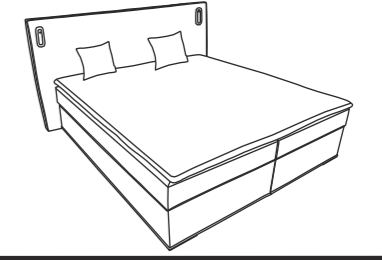

Name - Nazwa - Naam - Name - Isim - название
 Nome - Nom - Numele - Meno - Jméno - Neve

EVINA BK 140 LED

2x	4x (M8x70)	4x	Ø8 4x	Ø8 4x	M8 12x	1x
10x	(4x12)	4x (M6x16)	4x	40x40	2x	
2x	2x	8x	(4x16)	1x		

Service - Servis - Dienstverlening - Servis - Serwis - Сервисная служба - Servizio - Service
 Serviciu - Služby - Szolgáltatás