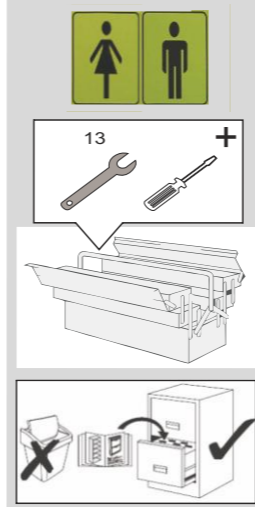

Ver: 19.10.23

EVINA BK 140 LED