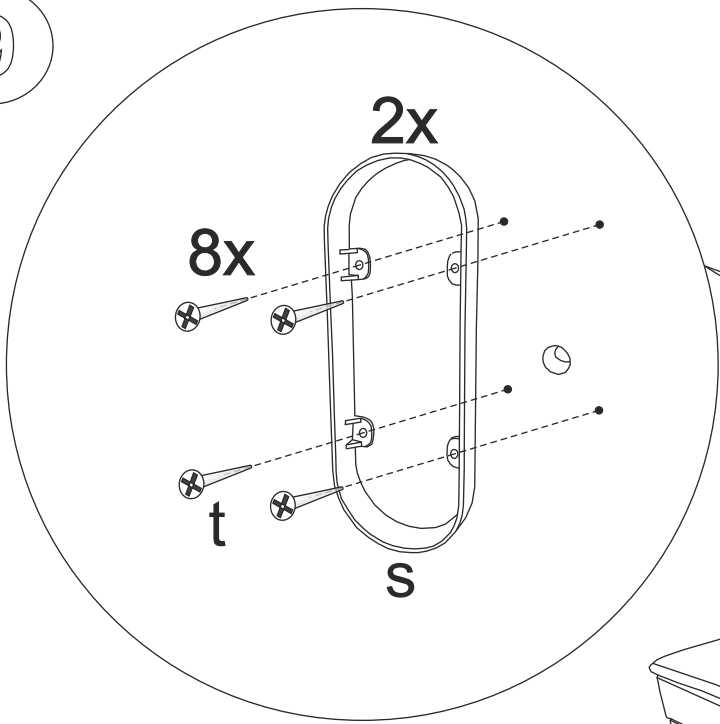

12

7

8

9

10

EVINA BK 140 LED

- DE Bedienungsanleitung
- PL Instrukcja użytkowania
- NL Instructies voor gebruik
- GB Instructions for use
- TR Kullanım Talimatı
- RU Инструкции по эксплуатации

- IT Istruzioni per l'uso
- FR Mode d'emploi
- RO Instrucțiuni de utilizare
- SK Návod na použitie
- CZ Návod k použití
- HU Használati utasítások