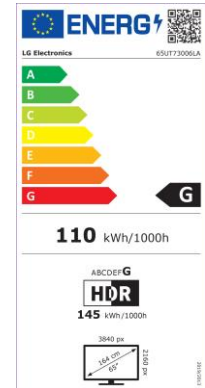

powered by
webOS 24

HDR 10

HGiG
HIGH GAMING INTEREST GROUP

Der neue LG UHD TV UT73 wird dich dank Direct LEDs und gestochen scharfer 4K-Auflösung in deine Lieblingsinhalte regelrecht eintauchen lassen. Der optimierte $\alpha 5$ Gen7 4K AI-Prozessor sorgt automatisch für eine optimale Bildqualität und einen bestmöglichen Sound, während der Filmmaker Mode™ das Kinogefühl direkt nach Hause holt. Mit dem neuen webOS24 und seiner 4-Jahre-Upgrade-Garantie sowie der Magic Remote-Fernbedienung gelingt aber auch die Bedienung spielend leicht.

Highlights

- 4K LCD TV mit Direct-LEDs
- $\alpha 5$ Gen7 4K AI-Prozessor mit zahlreichen AI-Funktionen für bestmögliche Bildqualität und optimalen Sound
- Filmmaker Mode™ für kinogleiches Entertainment
- webOS24 mit 4 Jahren Upgrade-Garantie und Magic Remote-Fernbedienung für komfortable Bedienung
- HGiG-Unterstützung für realistische HDR-Darstellung in Spielen

Gaming

- Unterstützt HGiG für überzeugende HDR-Darstellung
- Optimale Unterstützung von Gaming Inhalten über HDMI dank Game Optimizer
- Unterstützt HGiG für überzeugende HDR-Darstellung

Lieferumfang und Zubehör

- Standard Remote inkl. 2x AAA-Batterien
- inkl. Standfuß

Smart-TV

- webOS 24 mit LG ThinQ
- Smart Home-Unterstützung: Amazon Alexa, Google Assistant, Apple Home & Airplay2
- Home Dashboard für komfortable Bedienung aller angeschlossenen Geräte

Anschlüsse

- 3x HDMI
- 2x USB
- 1x Ethernet (LAN)
- Wi-Fi 5 (802.11ac)
- Bluetooth 5.0

Energieeffizienz

- Energieeffizienzklasse: G
- Ø Leistungsaufnahme: 101 kWh/1000h
- Energieeffizienzklasse HDR: G
- Ø Leistungsaufnahme HDR: 145 kWh/1000h