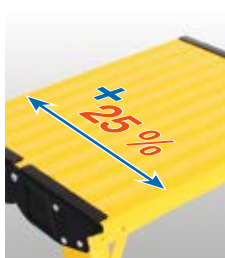

NEU

MONTO®

KlappTritt Treppy

Leichter Aluminium-Tritt in 5 knalligen Farben. In Haushalt und Verwaltung die ideale Ergänzung.

- + 350 x 250 mm große Stand-Plattform, 25 % größer als der Standard
- + Schmal auf 220 mm zusammenklappbar
- + Leicht und platzsparend zu verstauen
- + Sicherung gegen versehentliches Zusammenklappen
- + Große Fußkappen, rutschhemmend und bodenschonend
- + Großdimensionierte Holme für hohe Stabilität und Langlebigkeit

Stufenanzahl		1	1	1	1	1	
	A bis ca.	in m	2,20	2,20	2,20	2,20	2,20
	B ca.	in m	0,22	0,22	0,22	0,22	0,22
Produktgewicht ca.	in kg	1,8	1,8	1,8	1,8	1,8	
	Breite (B) ca.	in m	0,23	0,23	0,23	0,23	0,23
	Tiefe (T) ca.	in m	0,29	0,29	0,29	0,29	0,29
	Länge (L) ca.	in m	0,39	0,39	0,39	0,39	0,39
Farbausführung							
Art.-No.		130334	130358	130341	130365	130327	