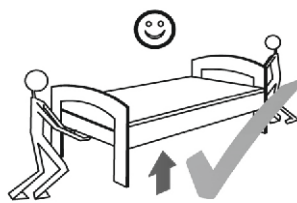

BENTE

Polsterecke links

20 min

(D) Montageanleitung	(GB) Assembly instructions
(FR) Notice de montage	(IT) Istruzioni di montaggio
(NL) Handleiding voor de montage	(PL) Instrukcja montażu
(CZ) Montážní návod	(SK) Návod na montáž
(HU) Szerelési útmutató	(RO) Instrucțiuni de montaj
(TR) Montaj talimatı	(RU) Инструкция по монтажу

1

2

3

4