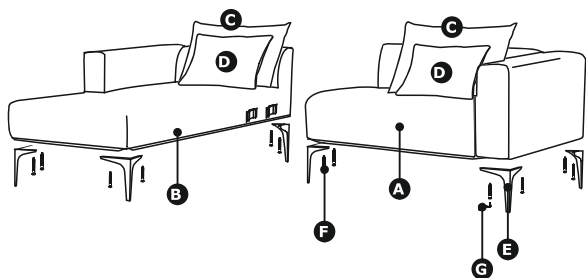

BENTE

Polsterecke links

20 min

- | | |
|----------------------------------|------------------------------|
| (D) Montageanleitung | (GB) Assembly instructions |
| (FR) Notice de montage | (IT) Istruzioni di montaggio |
| (NL) Handleiding voor de montage | (PL) Instrukcja montażu |
| (CZ) Montážní návod | (SK) Návod na montáž |
| (HU) Szerelési útmutató | (RO) Instrucțiuni de montaj |
| (TR) Montaj talimatı | (RU) Инструкция по монтажу |