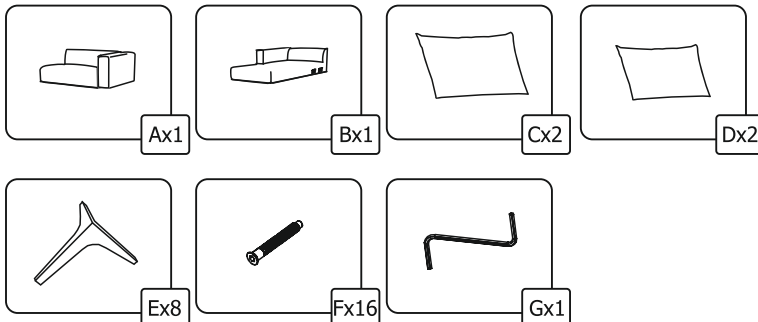

BENTE

Polsterecke links

20 min

- | | |
|----------------------------------|------------------------------|
| (D) Montageanleitung | (GB) Assembly instructions |
| (FR) Notice de montage | (IT) Istruzioni di montaggio |
| (NL) Handleiding voor de montage | (PL) Instrukcja montażu |
| (CZ) Montážní návod | (SK) Návod na montáž |
| (HU) Szerelési útmutató | (RO) Instrucțiuni de montaj |
| (TR) Montaj talimatı | (RU) Инструкция по монтажу |