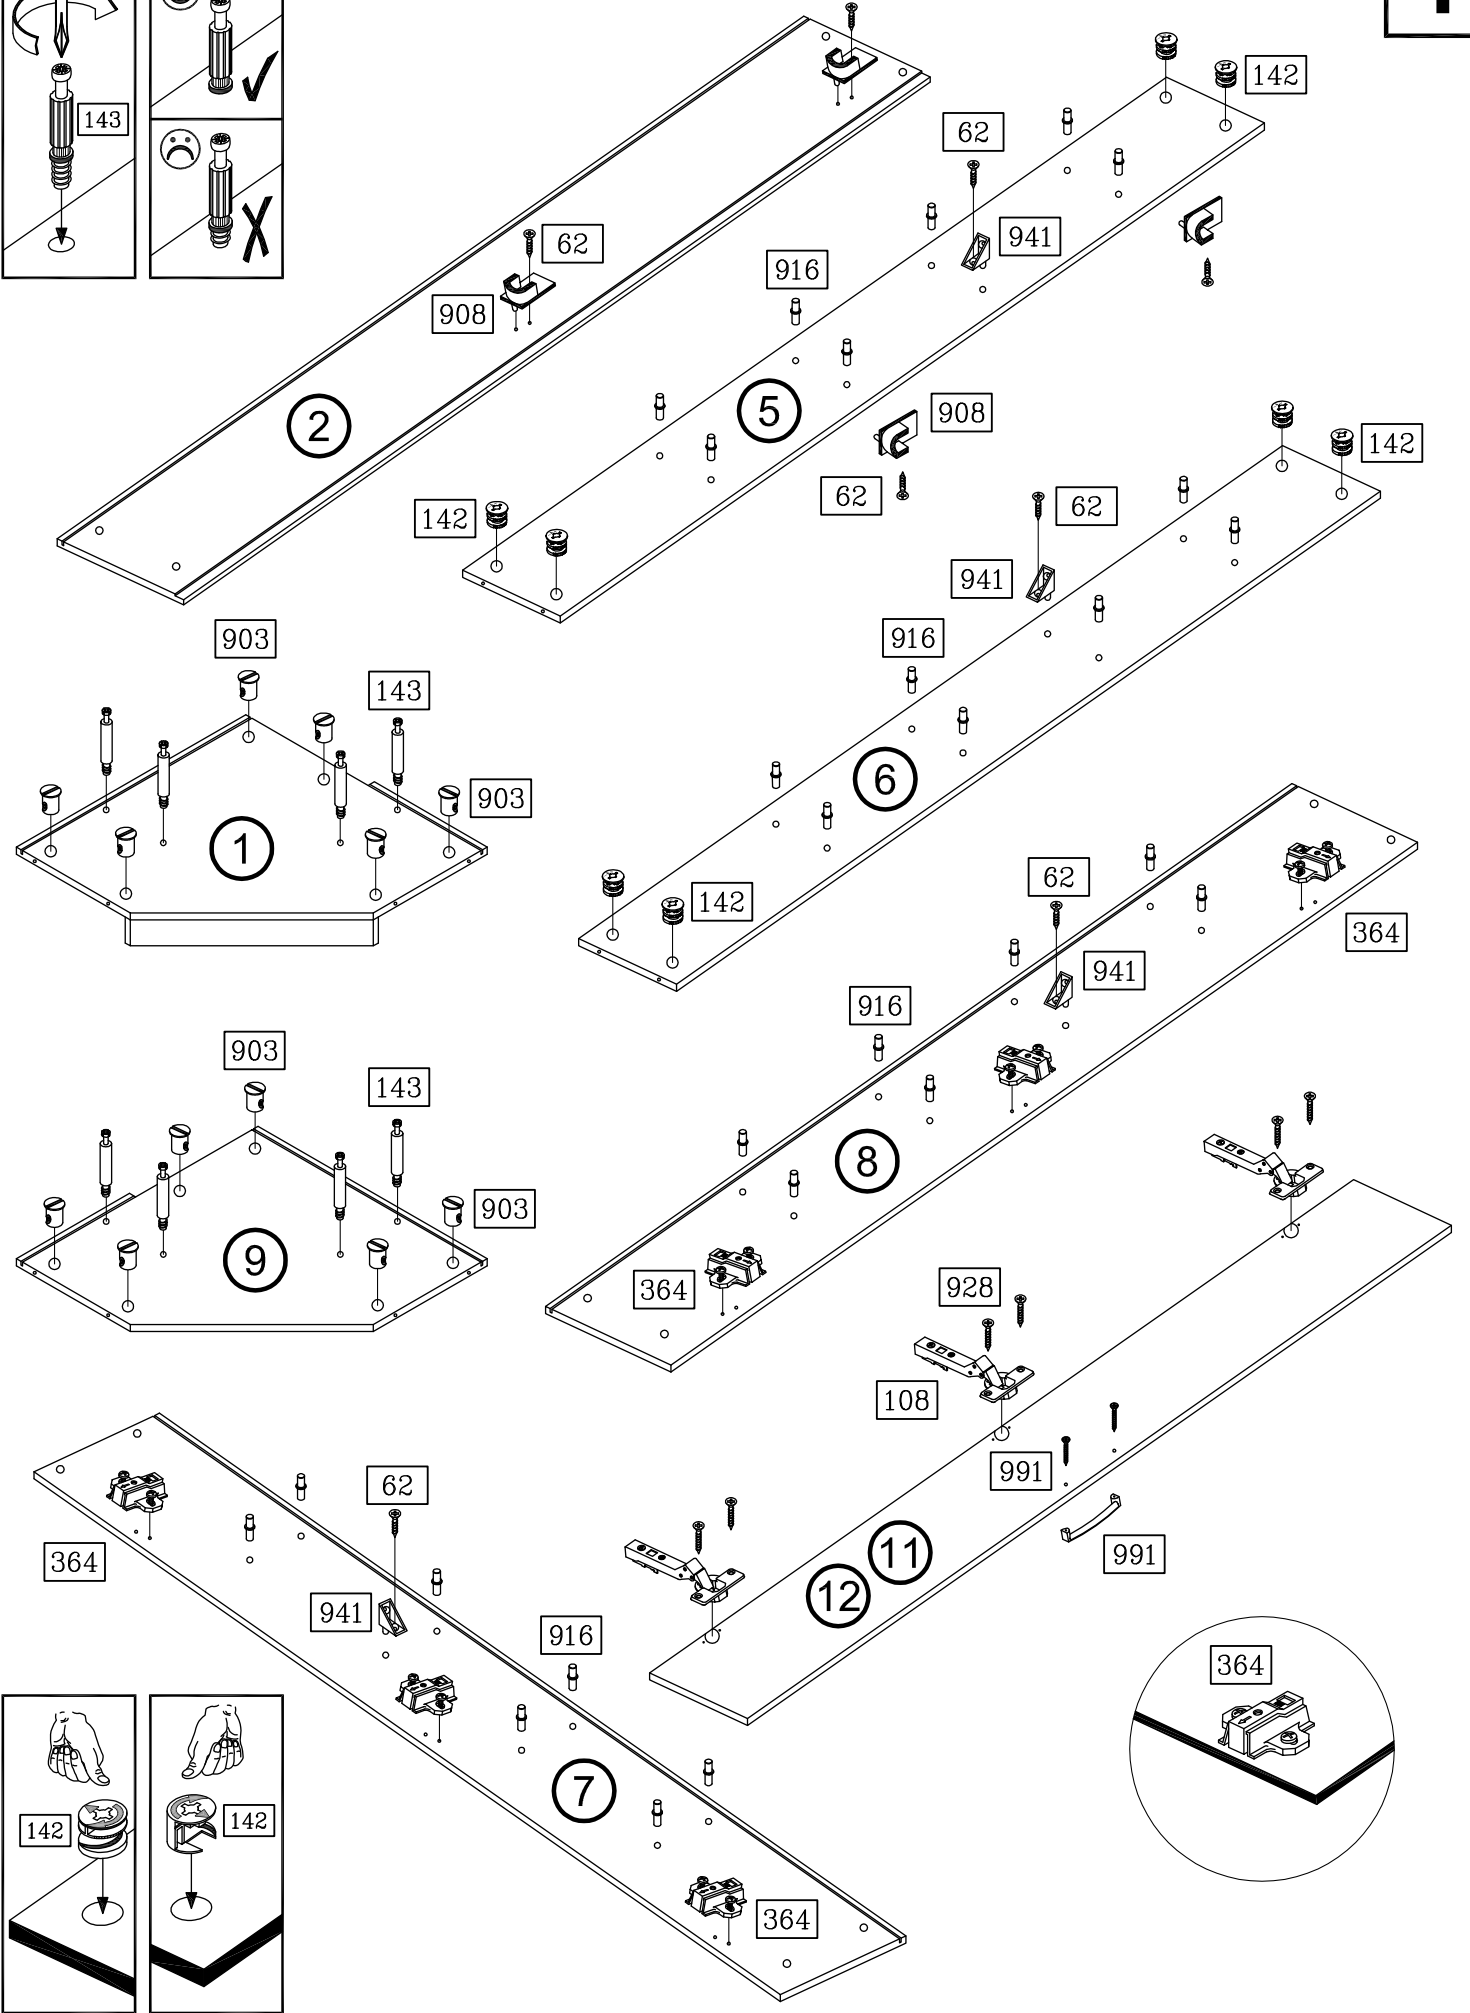

**D** Montageanleitung

**F** Notice de montage

**NL** Handleiding voor de montage

**CZ** Monzážní návod

**HU** Szerelési útmutató

**TR** Montaj talimatı

**GB** Assembly instructions

**I** Istruzione di montaggio

**PL** Instrukcja montaży

**SK** Návod na montáž

**RO** Instrucțiuni de montaj

**RU** ИНСТРУКЦИЯ ПО МОНТАЖУ

Art. Nr. 1040

Art. Nr. 1040

 3,5 x 13	<b>62</b> <b>12x</b>	 4x13	<b>72</b> <b>7x</b>	 108 <b>6x</b>
 Ø 15 x 11,5	<b>142</b> <b>8x</b>	 6 x 44	<b>143</b> <b>8x</b>	 4,5 x 55 <b>222</b> <b>12x</b>
 521 mm	<b>296</b> <b>2x</b>	 364	<b>6x</b>	 903 <b>12x</b>
 Ø 12 / 2,5	<b>905</b> <b>12x</b>	 908	<b>4x</b>	 916 <b>28x</b>
 921	<b>8x</b>	 6,3 x 11	<b>927</b> <b>8x</b>	 4 x 15 <b>928</b> <b>12x</b>
 941	<b>4x</b>	 991	<b>2x</b>	

**2**

**3**

**4**

**5****6****1.****2.****7**