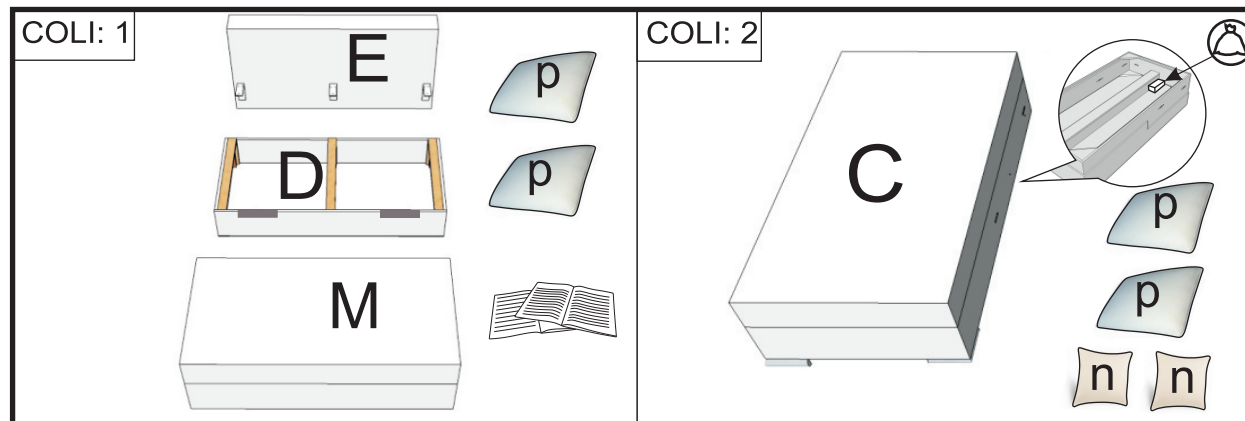

John 2

- (DE) Montageanleitung
- (PL) Instrukcja montażu
- (NL) Handleiding voor de montage
- (GB) Assembly instructions
- (TR) Montaj talimatı
- (RU) Инструкция по монтажу

- (IT) Istruzioni di montaggio
- (FR) Notice de montage
- (RO) Instrucțiuni de asamblare
- (SK) Montážny návod
- (CZ) Montážní návod
- (HU) Szerelési útmutató

4x (M8x60)	4x (M8x90)	8x	8x Ø8	8x	8x M8	9x (4x16)	8x (5x35)
	8x (M6x35)	1x	8x	4x	2x	4x	

Ver: 05.01.2021

1 - John 2 - L

John 2

- (DE) Montageanleitung
- (PL) Instrukcja montażu
- (NL) Handleiding voor de montage
- (GB) Assembly instructions
- (TR) Montaj talimatı
- (RU) Инструкция по монтажу