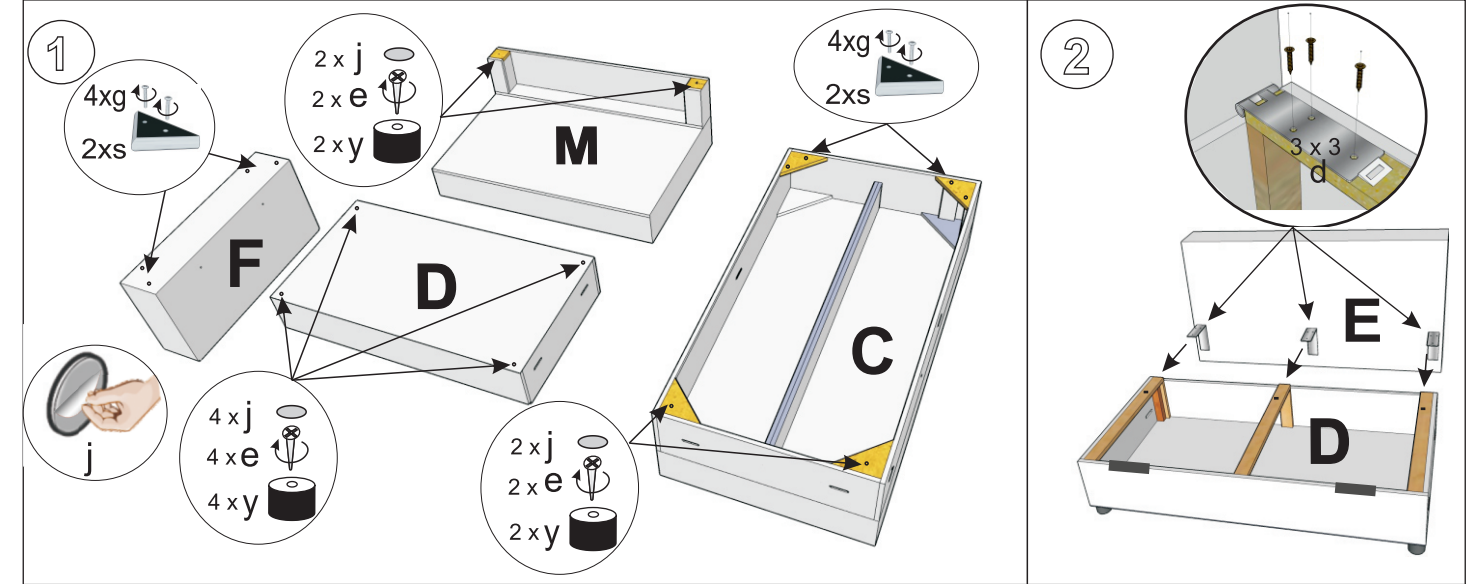

John 2

- (DE) Montageanleitung
- (PL) Instrukcja montażu
- (NL) Handleiding voor de montage
- (GB) Assembly instructions
- (TR) Montaj talimatı
- (RU) Инструкция по монтажу

- (IT) Istruzioni di montaggio
- (FR) Notice de montage
- (RO) Instrucțiuni de asamblare
- (SK) Montážny návod
- (CZ) Montážní návod
- (HU) Szerelési útmutató

4x (M8x60)	4x (M8x90)	8x	8x Ø8	8x	8x M8	9x (4x16)	8x (5x35)
	8x (M6x35)	1x	8x	4x	2x	4x	

Ver: 05.01.2021

1 - John 2 - L

John 2

- (DE) Montageanleitung
- (PL) Instrukcja montażu
- (NL) Handleiding voor de montage
- (GB) Assembly instructions
- (TR) Montaj talimatı
- (RU) Инструкция по монтажу