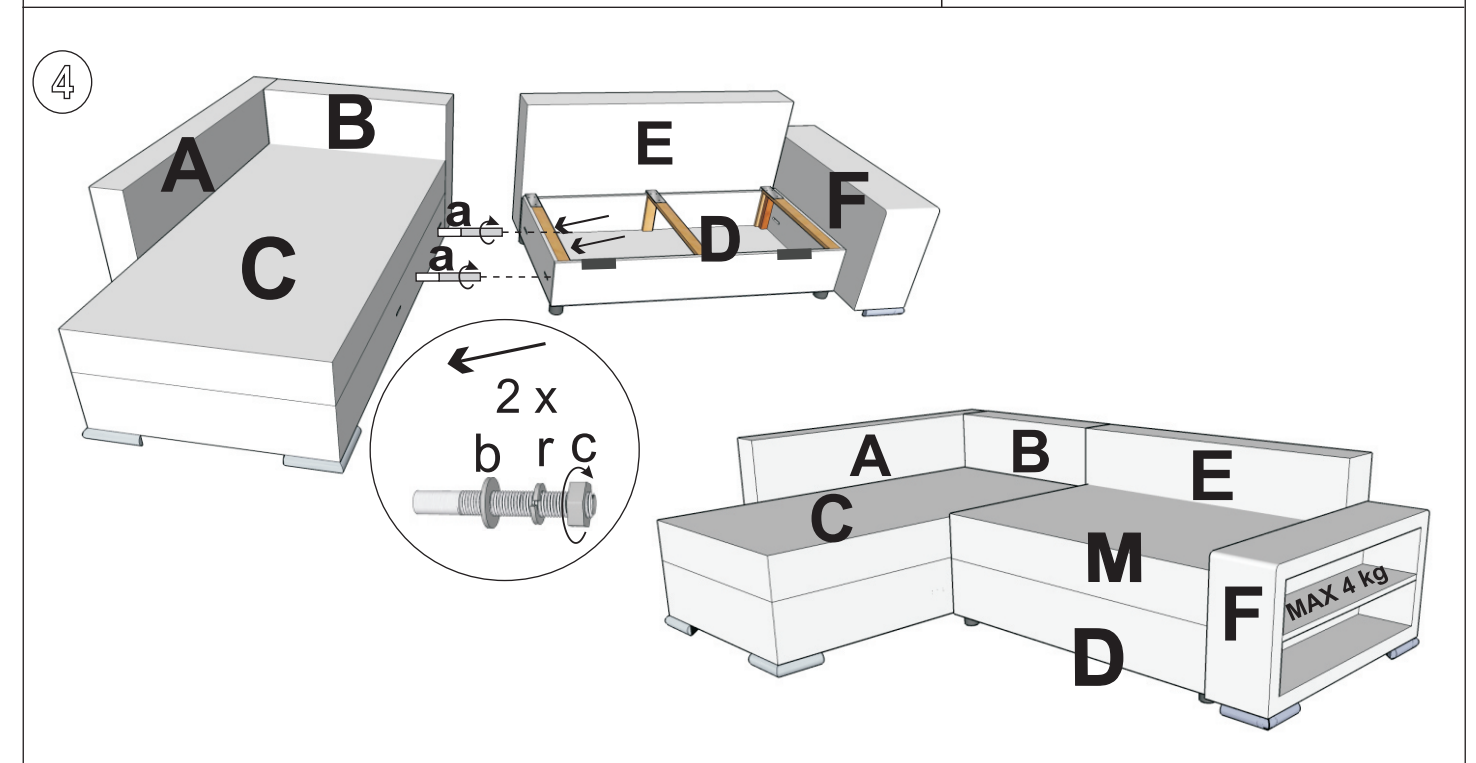

4x (M8x60)	4x (M8x90)	8x	8x Ø8	8x	8x M8	9x (4x16)	8x (5x35)
	8x (M6x35)	1x	8x	4x	2x	4x	

Ver: 05.01.2021

1 - John 2 - L

John 2

- (DE) Montageanleitung
- (PL) Instrukcja montażu
- (NL) Handleiding voor de montage
- (GB) Assembly instructions
- (TR) Montaj talimatı
- (RU) Инструкция по монтажу