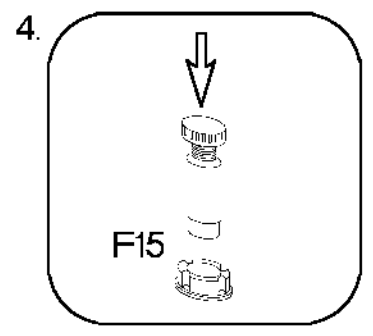

2

	$\pm 3.5 \times 13 \text{mm}$	$\pm 8 \times 30 \text{mm}$
F15	P5	A
4	16	4

3

$6.4 \times 50 \text{mm}$			
B	O	E1	
4	1	4