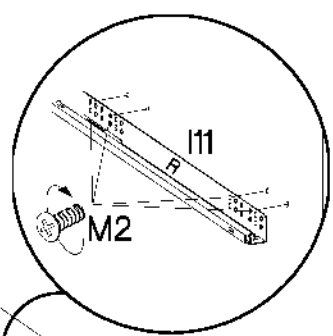

ISM-KUH-01600

Colli	Spare Part	Dimension
Colli 1/6	KUH.10318	720x560x16
	KUH.10319	720x560x16
	KUH.30003	466x430x16
	KUH.40151	467x485x16
	KUH.60003	713x485x2,5
	KUH.60274	448x437x2,5
	KUH.70742	568x496x16
	KUH.70746	138x496x16
	KUH.90006	467x100x16
	KUH.90007	467x100x16
	WST.0113	427x80x12
	WST.0115	450x80x12
	WST.0116	450x80x12

max. 10kg

KUH.30003

KUH.40151

#12/10mm  C5 2	#8x30mm  A 4	 O1 1
---	---	---

2

#6x42mm  B2 2	 O1 1
---	--

3

L=20mm  D2 2
--

4

5

6

- 4 $\varnothing 8 \times 30 \text{mm}$
- 1 L=450mm (L, R)
- 8 $\varnothing 6.3 \times 13 \text{mm}$ (M2)

7

- 16 $\varnothing 3.5 \times 13 \text{mm}$ (P5)
- 4 F15
- 4 $\varnothing 8 \times 30 \text{mm}$ (A)

respekta®

±8x30mm	6,4 x 50mm
A	B
8	8

					±3.5x13mm	±3.0x20mm
E1	F15	F16	L28	O	P5	P7
8	4	2	2	1	28	8-10

Colli	Spare Part	Dimension
Colli 2/6	KUH.10320	720x560x16
	KUH.10321	720x560x16
	KUH.40008	567x485x16
	KUH.40150	567x485x16
	KUH.60007	585x115x2,5
	KUH.70030	596x110x16