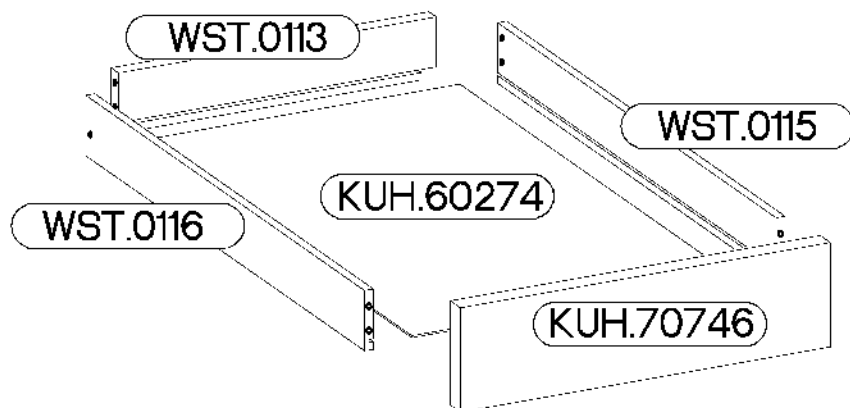

2h

SAFADO / MARLEEN

84-170-...

84-176-...

84-17A-...

respekta®

 A	 B	 B2	 C5	 D2
12	8	2	2	2

 E1	 F15	 F16	 HG L=450mm	 L11	 J3	 L	
8	4	6	2	1	4	2	
 M2	 O	 O1	 P5	 P7	 P11	 R3	 SL50
8	1	1	32	8-10	6	4	2

ISM-KUH-01600

Colli	Spare Part	Dimension
Colli 1/6	KUH.10318	720x560x16
	KUH.10319	720x560x16
	KUH.30003	466x430x16
	KUH.40151	467x485x16
	KUH.60003	713x485x2,5
	KUH.60274	448x437x2,5
	KUH.70742	568x496x16
	KUH.70746	138x496x16
	KUH.90006	467x100x16
	KUH.90007	467x100x16
	WST.0113	427x80x12
	WST.0115	450x80x12
	WST.0116	450x80x12

Colli	Spare Part	Dimension
Colli 4/6	KUH.10322	650x330x16
	KUH.10323	650x330x16
	KUH.30064	466x288x16
	KUH.40147 x2	467x314x16
	KUH.60276	646x485x2,5
	KUH.70743	644x496x16

x2

ISM-KUH-01605

2

6,4 x 50mm

4

B

1