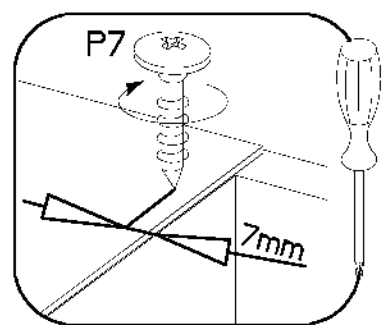

Colli	Spare Part	Dimension
Colli 4/6	KUH.10322	650x330x16
	KUH.10323	650x330x16
	KUH.30064	466x288x16
	KUH.40147 x2	467x314x16
	KUH.60276	646x485x2,5
	KUH.70743	644x496x16

x2

ISM-KUH-01605

2

6,4 x 50mm

4

B

1

O

4

E1

3

6,4 x 50mm

4

B

1

O

4

E1

4

5

±3.0x20mm

P7

8-10