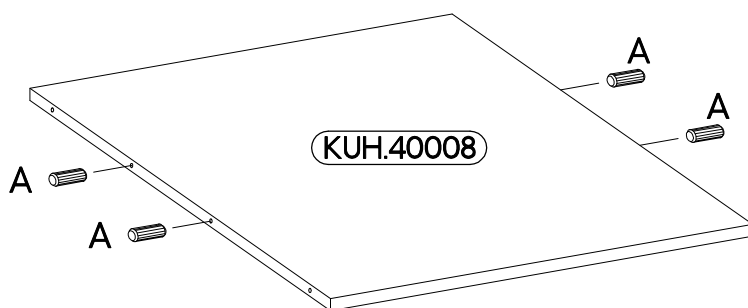

1

$\varnothing 8 \times 30 \text{mm}$ A 4	 L28 2	$\varnothing 3.5 \times 13 \text{mm}$ P5 8