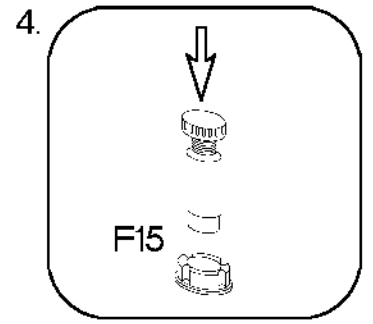

ISM-KUH-01600

Colli	Spare Part	Dimension
Colli 1/6	KUH.10318	720x560x16
	KUH.10319	720x560x16
	KUH.30003	466x430x16
	KUH.40151	467x485x16
	KUH.60003	713x485x2,5
	KUH.60274	448x437x2,5
	KUH.70742	568x496x16
	KUH.70746	138x496x16
	KUH.90006	467x100x16
	KUH.90007	467x100x16
	WST.0113	427x80x12
	WST.0115	450x80x12
	WST.0116	450x80x12

max. 10kg

KUH.30003

KUH.40151

#12/10mm  C5 2	#8x30mm  A 4	 O1 1
---	---	---

2

#6x42mm  B2 2	 O1 1
---	--

3

L=20mm  D2 2
--

4

5

6

- 4 $\varnothing 8 \times 30 \text{mm}$
- 1 L=450mm (L, R)
- 8 $\varnothing 6.3 \times 13 \text{mm}$ (M2)

7

- 16 $\varnothing 3.5 \times 13 \text{mm}$ (P5)
- 4 F15
- 4 $\varnothing 8 \times 30 \text{mm}$ (A)

respekta®

±8x30mm	6,4 x 50mm
A	B
8	8

					±3.5x13mm	±3.0x20mm
E1	F15	F16	L28	O	P5	P7
8	4	2	2	1	28	8-10

Colli	Spare Part	Dimension
Colli 2/6	KUH.10320	720x560x16
	KUH.10321	720x560x16
	KUH.40008	567x485x16
	KUH.40150	567x485x16
	KUH.60007	585x115x2,5
	KUH.70030	596x110x16