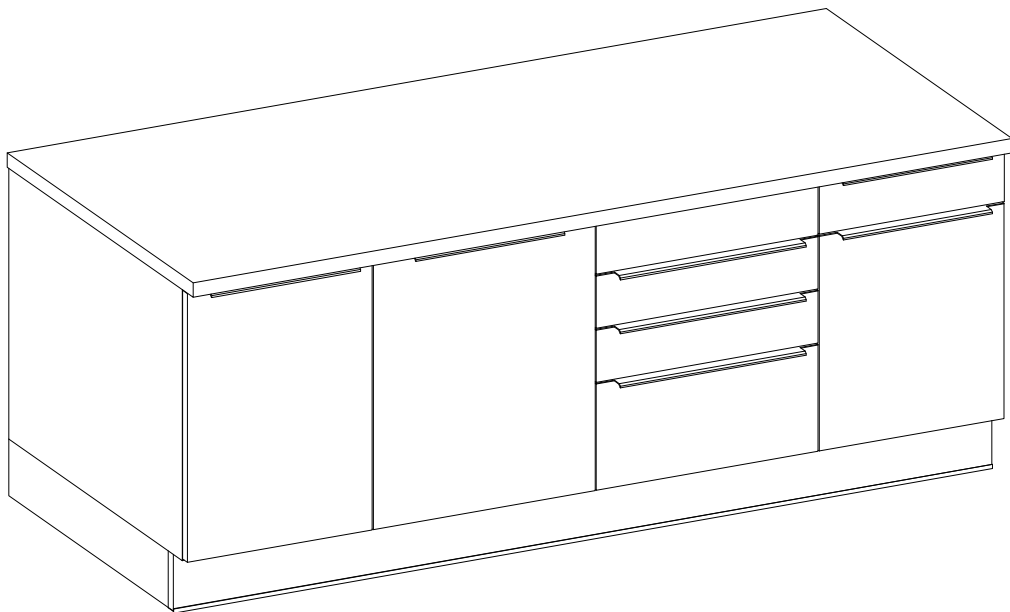

L35

1

3

4.0x35mm	3.5x13mm
	
R3	P5
4	8

$\phi 3.0 \times 16 \text{mm}$  P11 8	L=2200mm  L36 1	 L37 2
--	--	--

VARIANT 2

Colli	Spare Part	Dimension
Colli 2/2	KUH.20112	1100x600x38
	KUH.90258	1172x150x16

Colli	Spare Part	Dimension
Colli 6/6	KUH.20001	2200x600x38
	KUH.90215 x2	515x150x16
	KUH.90217	2199x150x16