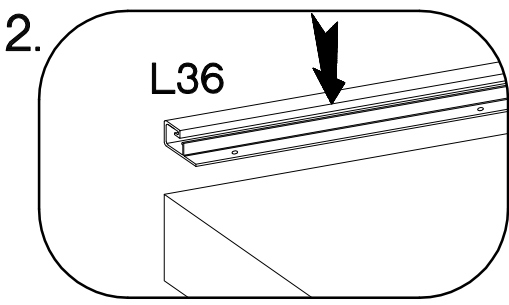

L35

1

3

4.0x35mm	3.5x13mm
	
R3	P5
4	8

$\phi 3.0 \times 16 \text{mm}$  P11 8	L=2200mm  L36 1	 L37 2
--	--	--

VARIANT 2

Colli	Spare Part	Dimension
Colli 2/2	KUH.20112	1100x600x38
	KUH.90258	1172x150x16

Colli	Spare Part	Dimension
Colli 6/6	KUH.20001	2200x600x38
	KUH.90215 x2	515x150x16
	KUH.90217	2199x150x16