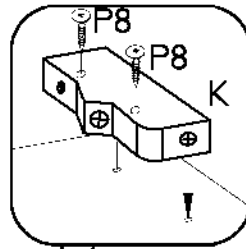

Colli	Spare Part	Dimension
Colli 4/6	KUH.10322	650x330x16
	KUH.10323	650x330x16
	KUH.30064	466x288x16
	KUH.40147 x2	467x314x16
	KUH.60276	646x485x2,5
	KUH.70743	644x496x16

x2

ISM-KUH-01605

2

6,4 x 50mm

4

B

1