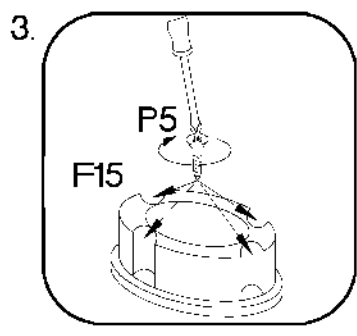

respekta®

±8x30mm	6,4 x 50mm
A	B
8	8

					±3.5x13mm	±3.0x20mm
E1	F15	F16	L28	O	P5	P7
8	4	2	2	1	28	8-10

Colli	Spare Part	Dimension
Colli 2/6	KUH.10320	720x560x16
	KUH.10321	720x560x16
	KUH.40008	567x485x16
	KUH.40150	567x485x16
	KUH.60007	585x115x2,5
	KUH.70030	596x110x16

ISM-KUH-01601

1

$\varnothing 8 \times 30 \text{mm}$  A 4	 L28 2	$\varnothing 3.5 \times 13 \text{mm}$  P5 8
---	--	--

2

	$\pm 3.5 \times 13 \text{mm}$	$\pm 8 \times 30 \text{mm}$
F15	P5	A
4	16	4

3

$6.4 \times 50 \text{mm}$			
B	O	E1	
4	1	4	

4

6,4 x 50mm

B

4

O

1

E1

4