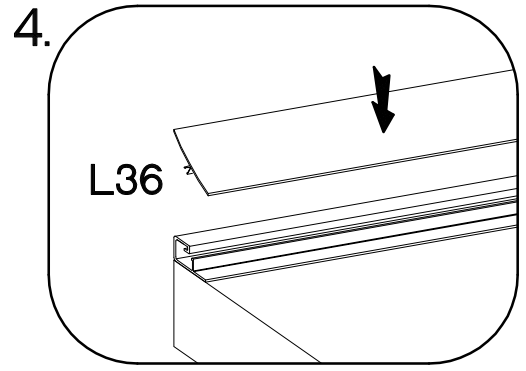

L35

1

3

4.0x35mm	3.5x13mm
	
R3	P5
4	8

$\phi 3.0 \times 16 \text{mm}$  P11 8	L=2200mm  L36 1	 L37 2
--	--	--

VARIANT 2

Colli	Spare Part	Dimension
Colli 2/2	KUH.20112	1100x600x38
	KUH.90258	1172x150x16

Colli	Spare Part	Dimension
Colli 6/6	KUH.20001	2200x600x38
	KUH.90215 x2	515x150x16
	KUH.90217	2199x150x16