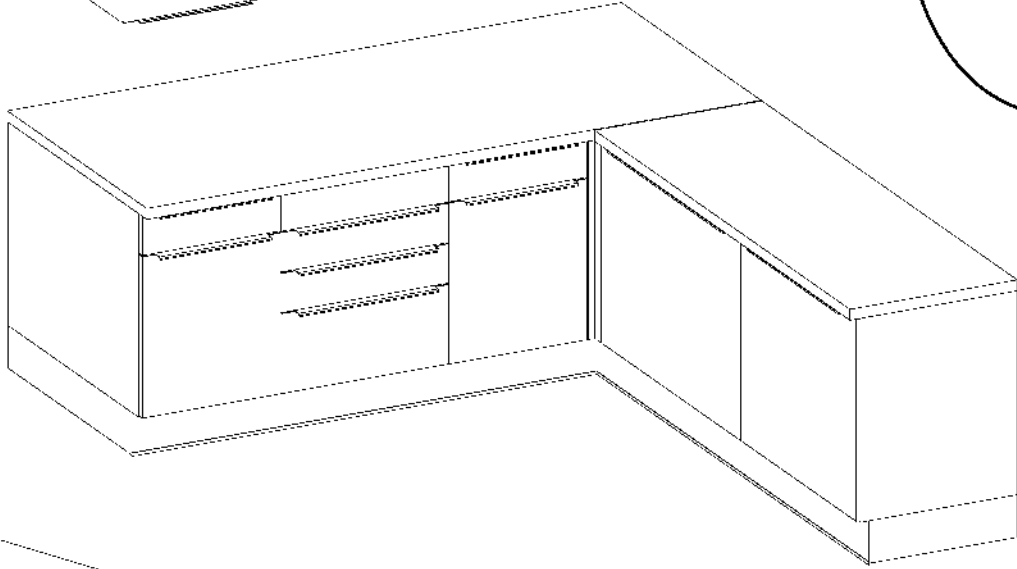

L35

1

3

4.0x35mm	3.5x13mm
	
R3	P5
4	8

$\phi 3.0 \times 16 \text{mm}$  P11 8	L=2200mm  L36 1	 L37 2
--	--	--

VARIANT 2

Colli	Spare Part	Dimension
Colli 2/2	KUH.20112	1100x600x38
	KUH.90258	1172x150x16

Colli	Spare Part	Dimension
Colli 6/6	KUH.20001	2200x600x38
	KUH.90215 x2	515x150x16
	KUH.90217	2199x150x16