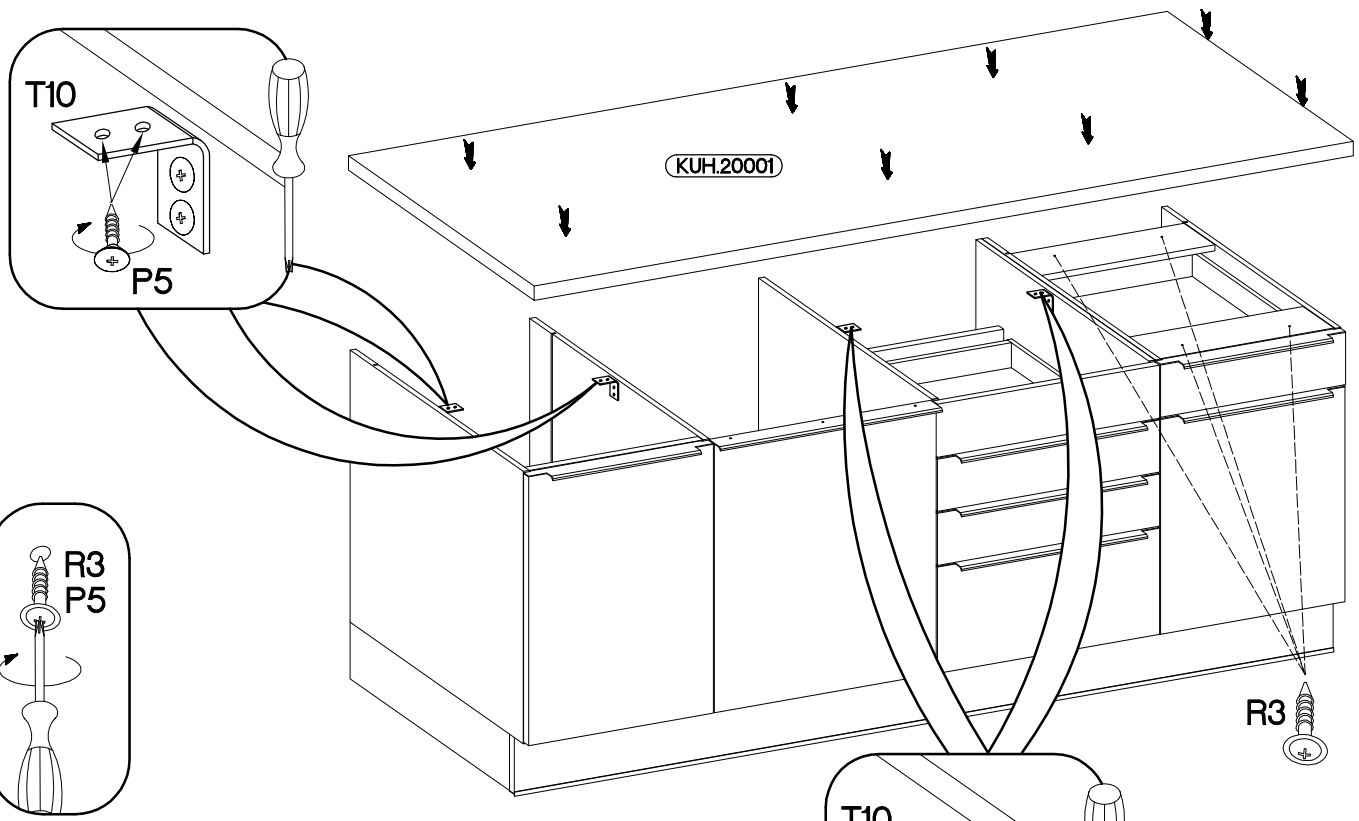

L35

1

3

4.0x35mm	3.5x13mm
	
R3	P5
4	8

$\phi 3.0 \times 16 \text{mm}$  P11 8	L=2200mm  L36 1	 L37 2
--	--	--

VARIANT 2

Colli	Spare Part	Dimension
Colli 2/2	KUH.20112	1100x600x38
	KUH.90258	1172x150x16

Colli	Spare Part	Dimension
Colli 6/6	KUH.20001	2200x600x38
	KUH.90215 x2	515x150x16
	KUH.90217	2199x150x16