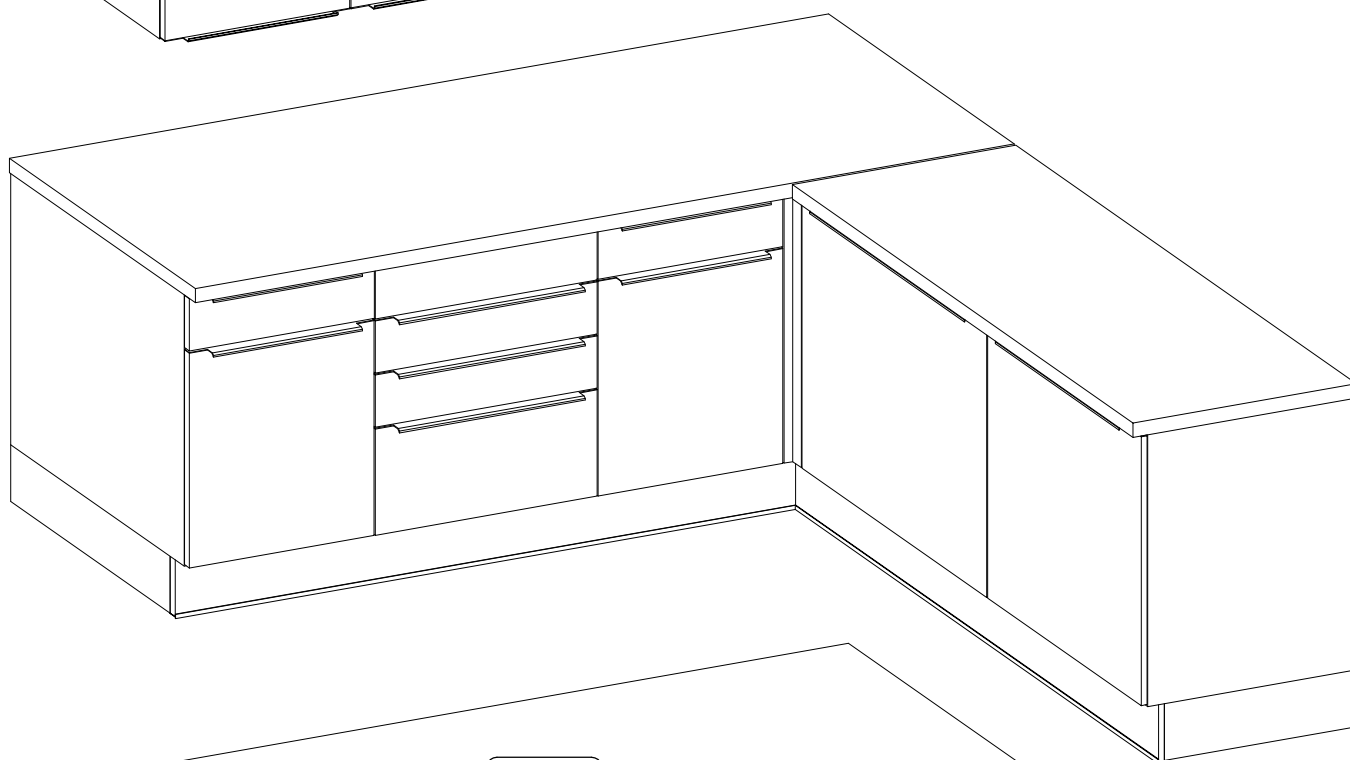

L35

1

3

4.0x35mm	3.5x13mm
	
R3	P5
4	8

$\phi 3.0 \times 16 \text{mm}$  P11 8	L=2200mm  L36 1	 L37 2
--	--	--

VARIANT 2

Colli	Spare Part	Dimension
Colli 2/2	KUH.20112	1100x600x38
	KUH.90258	1172x150x16

Colli	Spare Part	Dimension
Colli 6/6	KUH.20001	2200x600x38
	KUH.90215 x2	515x150x16
	KUH.90217	2199x150x16