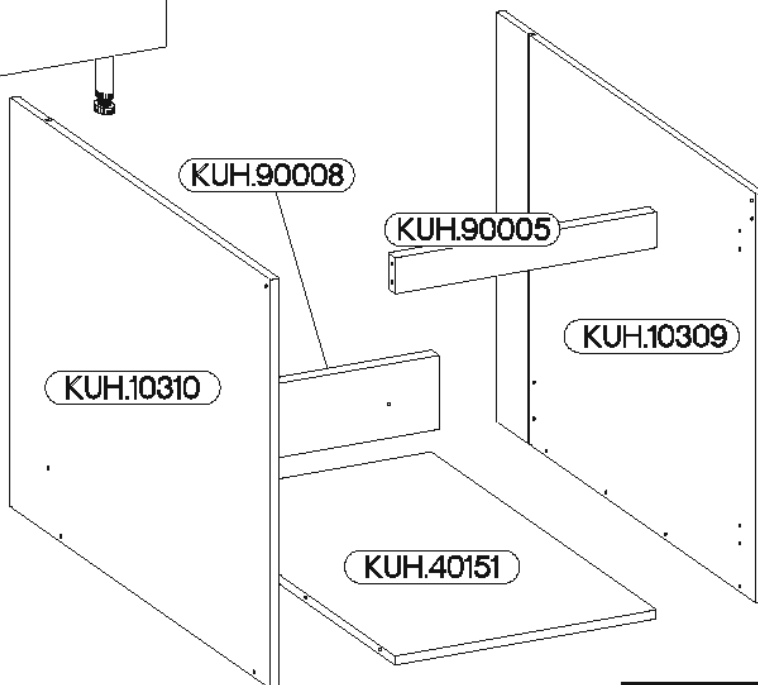

84-170-...
84-176-...
84-17C-...

respekta®

KUH.40151

±8x30mm A 8	6,4 x 50mm B 8	 E1 8	 L37 2	 L38 2
 F15 4	 F16 2	±35/0mm HG 2	 O 1	±3.5x13mm P5 32
			±3.0x16mm P11 17	L=495mm SL50 1
				 T10 2

Colli	Spare Part	Dimension
Colli 3/6	KUH.10309	720x560x16
	KUH.10310	720x560x16
	KUH.40151	467x485x16
	KUH.70745	711x496x16
	KUH.90005	467x63x16
	KUH.90008	467x130x16