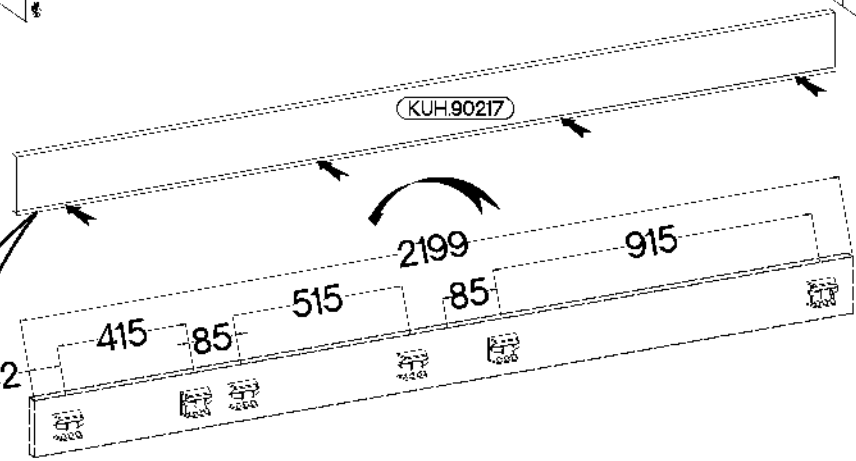

3.5x13mm

L=2200mm

P5

F16

L35

12

6

1

1. F16
2. F16 P5
3. F16
4. F16