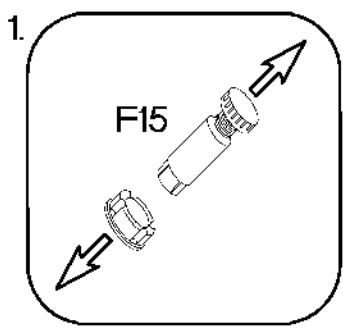

2

	$\pm 3.5 \times 13 \text{mm}$	$\pm 8 \times 30 \text{mm}$
F15	P5	A
4	16	4

3

$6.4 \times 50 \text{mm}$			
B	O	E1	
4	1	4