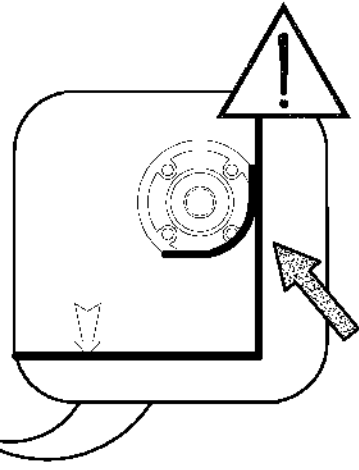

2

±8x30mm ±3.5x13mm

4

A

P5

16

F15

4

F15