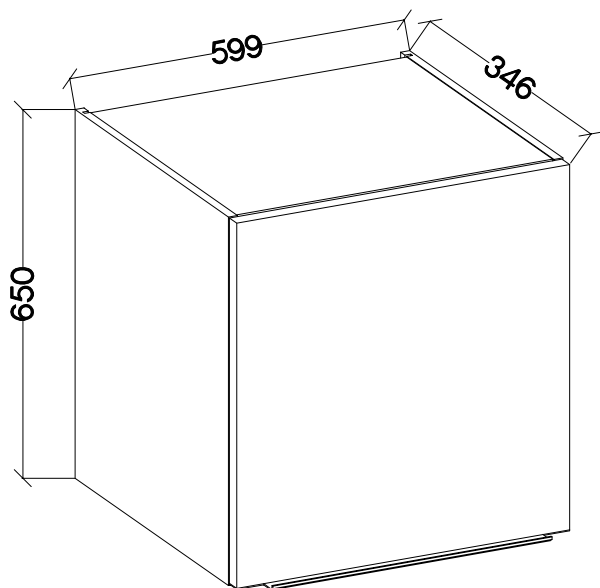

max. 10kg

KUH.30003

KUH.40151

#12/10mm  C5 2	#8x30mm  A 4	 O1 1
---	---	---

2

#6x42mm  B2 2	 O1 1
---	--

3

L=20mm  D2 2
--

1.

2.

3.

SAFADO / MARLEEN

84-170-...
84-176-...
84-17E-...

respekta®

 A 8	 B 8	 E1 8	 HG 2	 J3 4	 K 2	 K16 2
 O 1	 P5 4	 P7 10-15	 P8 4	 P11 4	 R 2	 SL60 1

Colli	Spare Part	Dimension
Colli 5/6	KUH.10322	650x330x16
	KUH.10323	650x330x16
	KUH.30065	566x288x16
	KUH.40146 x2	567x314x16
	KUH.60278	646x585x2,5
	KUH.70744	644x596x16