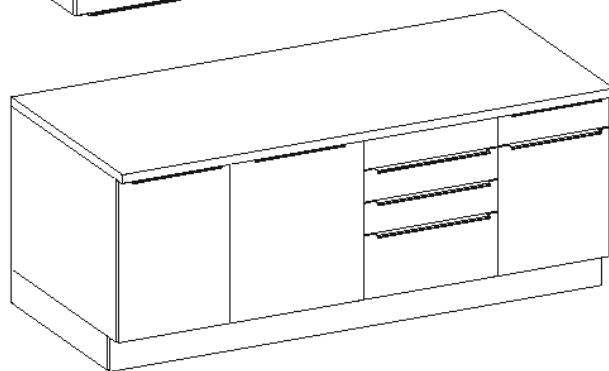

respekta®

VARIANT 1

VARIANT 2

ISM-KUH-01597

VARIANT 1

Colli	Spare Part	Dimension
Colli 6/6	KUH.20001	2200x600x38
	KUH.90215 x2	515x150x16
	KUH.90217	2199x150x16

±3.5x13mm

P5