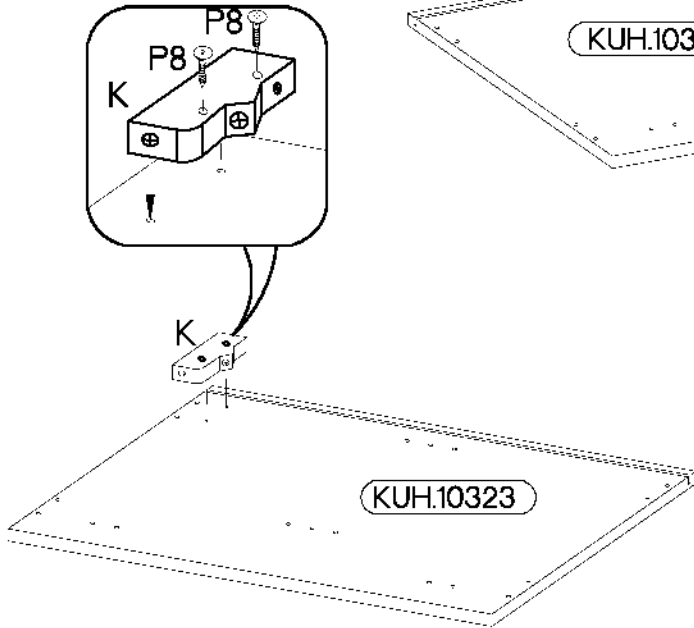

Colli	Spare Part	Dimension
Colli 4/6	KUH.10322	650x330x16
	KUH.10323	650x330x16
	KUH.30064	466x288x16
	KUH.40147 x2	467x314x16
	KUH.60276	646x485x2,5
	KUH.70743	644x496x16

x2

ISM-KUH-01605

2

6,4 x 50mm

4

B

1