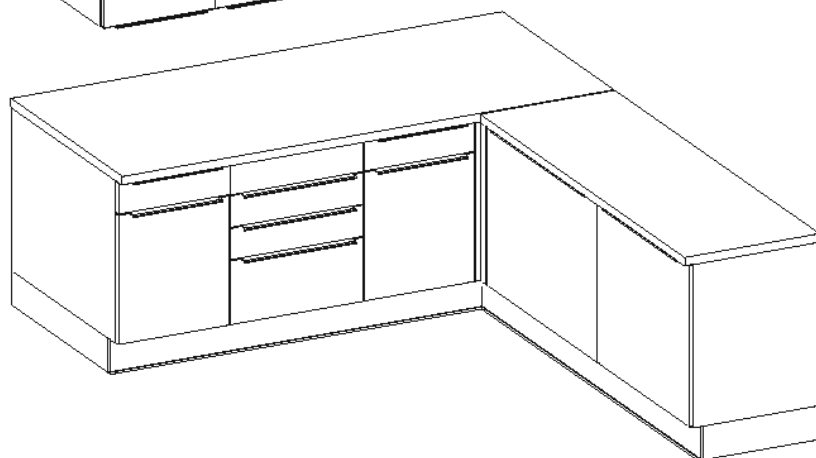

VARIANT 2

ISM-KUH-01597