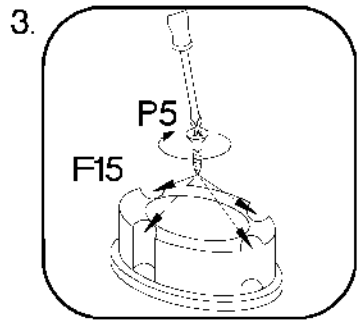

ISM-KUH-01600

Colli	Spare Part	Dimension
Colli 1/6	KUH.10318	720x560x16
	KUH.10319	720x560x16
	KUH.30003	466x430x16
	KUH.40151	467x485x16
	KUH.60003	713x485x2,5
	KUH.60274	448x437x2,5
	KUH.70742	568x496x16
	KUH.70746	138x496x16
	KUH.90006	467x100x16
	KUH.90007	467x100x16
	WST.0113	427x80x12
	WST.0115	450x80x12
	WST.0116	450x80x12

4

5

6

- 4 $\varnothing 8 \times 30 \text{mm}$
- 1 L=450mm (L, R)
- 8 $\varnothing 6.3 \times 13 \text{mm}$ (M2)

7

- 16 $\varnothing 3.5 \times 13 \text{mm}$ (P5)
- 4 F15
- 4 $\varnothing 8 \times 30 \text{mm}$ (A)