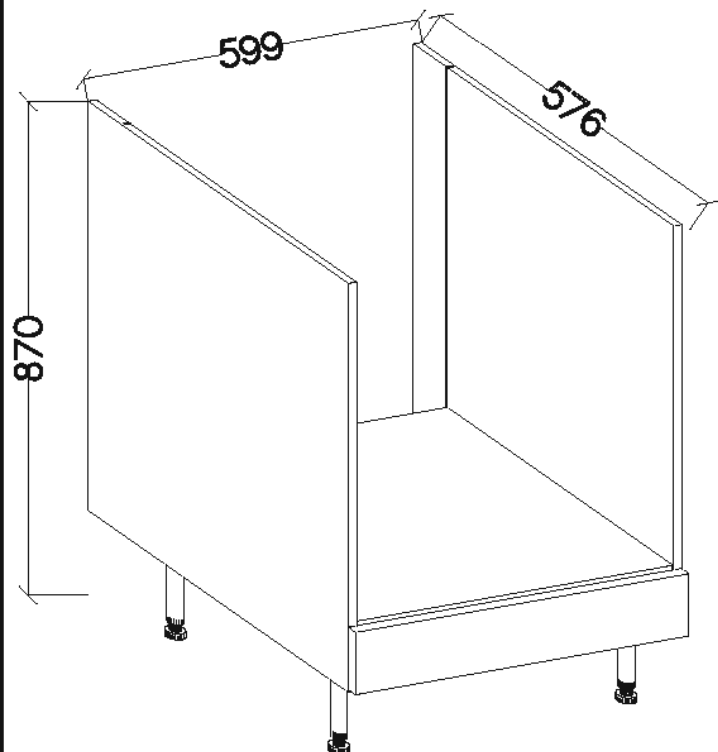

respekta®

±8x30mm	6,4 x 50mm
A	B
8	8

					±3.5x13mm	±3.0x20mm
E1	F15	F16	L28	O	P5	P7
8	4	2	2	1	28	8-10

Colli	Spare Part	Dimension
Colli 2/6	KUH.10320	720x560x16
	KUH.10321	720x560x16
	KUH.40008	567x485x16
	KUH.40150	567x485x16
	KUH.60007	585x115x2,5
	KUH.70030	596x110x16