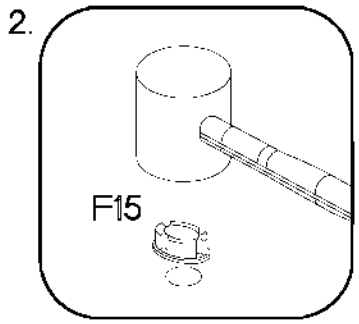

ISM-KUH-01600

Colli	Spare Part	Dimension
Colli 1/6	KUH.10318	720x560x16
	KUH.10319	720x560x16
	KUH.30003	466x430x16
	KUH.40151	467x485x16
	KUH.60003	713x485x2,5
	KUH.60274	448x437x2,5
	KUH.70742	568x496x16
	KUH.70746	138x496x16
	KUH.90006	467x100x16
	KUH.90007	467x100x16
	WST.0113	427x80x12
	WST.0115	450x80x12
	WST.0116	450x80x12

max. 10kg

KUH.30003

KUH.40151

#12/10mm  C5 2	#8x30mm  A 4	 O1 1
---	---	---

2

#6x42mm  B2 2	 O1 1
---	--

3

L=20mm  D2 2
--

4

5

6

- 4 $\varnothing 8 \times 30 \text{mm}$
- 1 L=450mm (L, R)
- 8 $\varnothing 6.3 \times 13 \text{mm}$ (M2)

7

- 16 $\varnothing 3.5 \times 13 \text{mm}$ (P5)
- 4 F15
- 4 $\varnothing 8 \times 30 \text{mm}$ (A)

respekta®

±8x30mm	6,4 x 50mm
A	B
8	8

					±3.5x13mm	±3.0x20mm
E1	F15	F16	L28	O	P5	P7
8	4	2	2	1	28	8-10

Colli	Spare Part	Dimension
Colli 2/6	KUH.10320	720x560x16
	KUH.10321	720x560x16
	KUH.40008	567x485x16
	KUH.40150	567x485x16
	KUH.60007	585x115x2,5
	KUH.70030	596x110x16