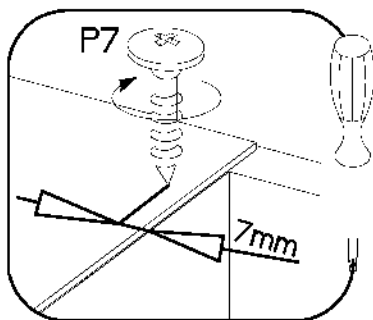

6,4 x 50mm

3.0x20mm

P7

8-10

1

4.0x35mm 3.5x13mm

R3
4

P5
4

F16
2

2

5/16mm

J3
4

13

∅35/0mm	∅3.5x13mm
	
HG	P5
2	4

14

∅3.0x16mm	L=495mm
	
P11	SL50
6	2

respekta®

±8x30mm	6,4 x 50mm
A	B
8	8

					±3.5x13mm	±3.0x20mm
E1	F15	F16	L28	O	P5	P7
8	4	2	2	1	28	8-10

Colli	Spare Part	Dimension
Colli 2/6	KUH.10320	720x560x16
	KUH.10321	720x560x16
	KUH.40008	567x485x16
	KUH.40150	567x485x16
	KUH.60007	585x115x2,5
	KUH.70030	596x110x16