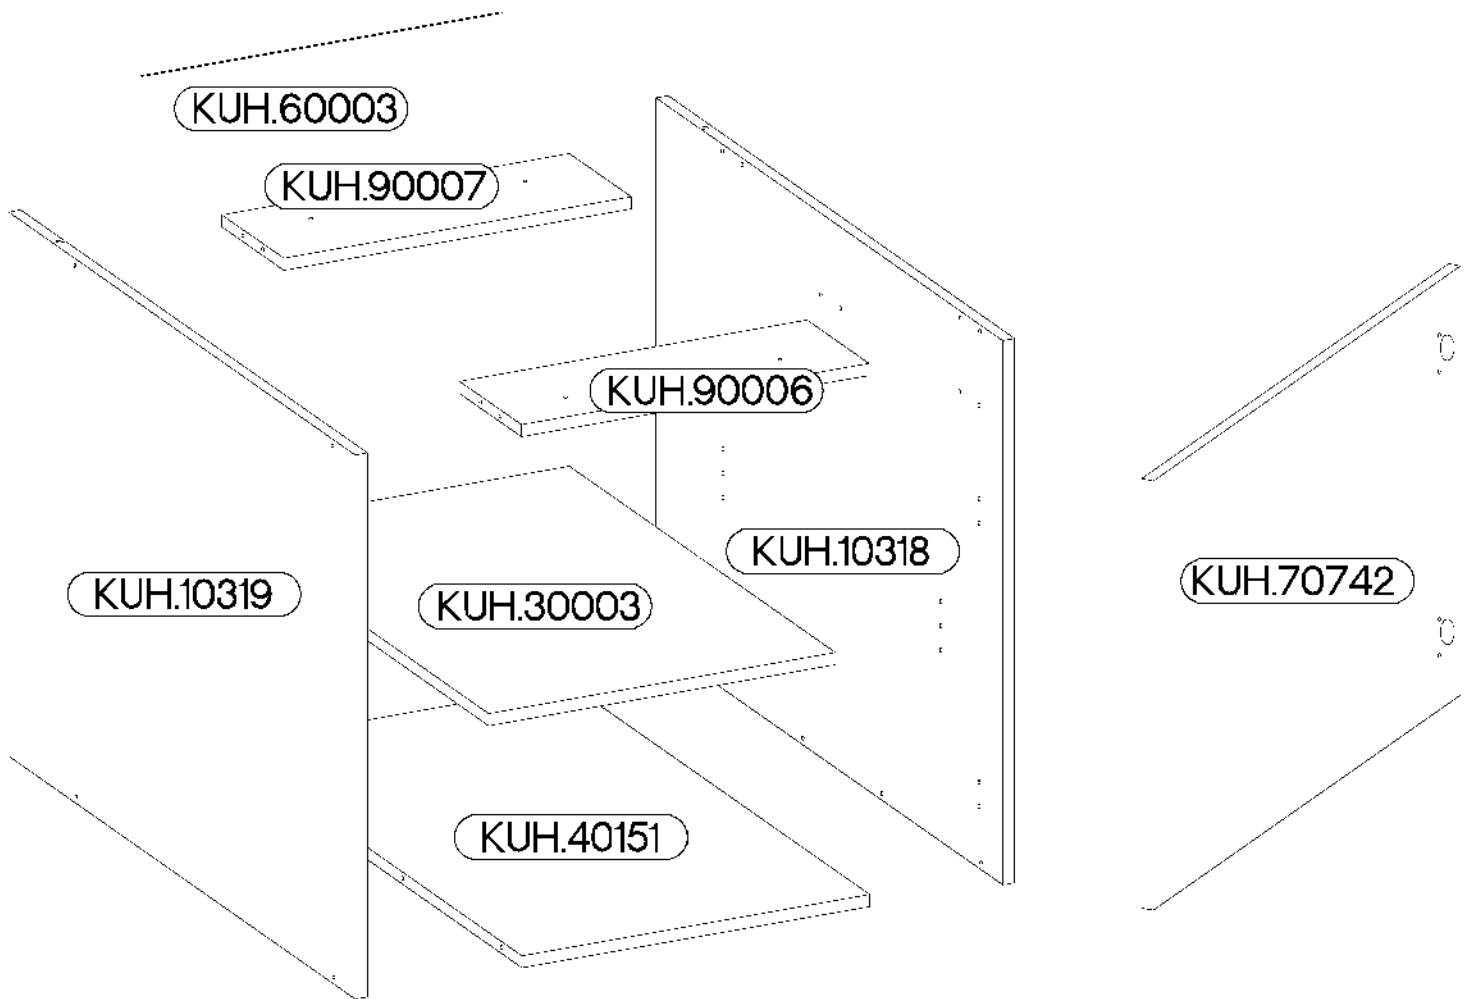

2h

SAFADO / MARLEEN

84-170-...

84-176-...

84-17A-...

respekta®

 A	 B	 B2	 C5	 D2
12	8	2	2	2

 E1	 F15	 F16	 HG L=450mm	 L11	 J3	 L	
8	4	6	2	1	4	2	
 M2	 O	 O1	 P5	 P7	 P11	 R3	 SL50
8	1	1	32	8-10	6	4	2

ISM-KUH-01600

Colli	Spare Part	Dimension
Colli 1/6	KUH.10318	720x560x16
	KUH.10319	720x560x16
	KUH.30003	466x430x16
	KUH.40151	467x485x16
	KUH.60003	713x485x2,5
	KUH.60274	448x437x2,5
	KUH.70742	568x496x16
	KUH.70746	138x496x16
	KUH.90006	467x100x16
	KUH.90007	467x100x16
	WST.0113	427x80x12
	WST.0115	450x80x12
	WST.0116	450x80x12