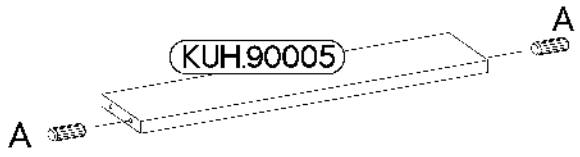

±8x30mm

A

4

KUH.90005