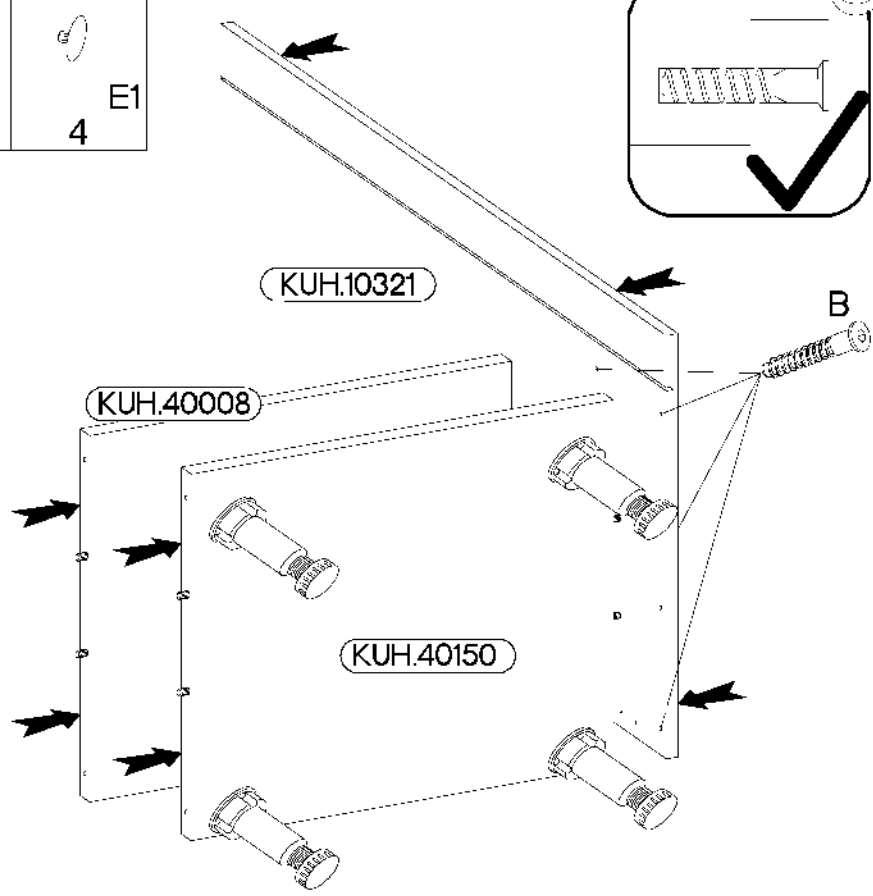

3

$6.4 \times 50 \text{mm}$			
B	O	E1	
4	1	4