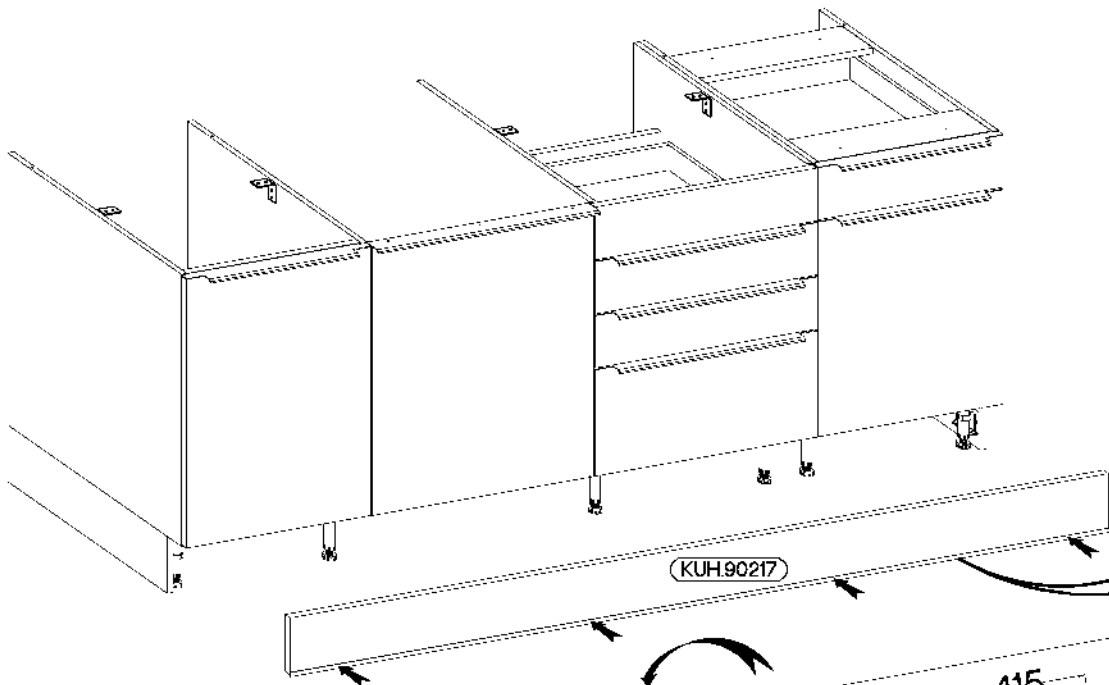

±3.5x13mm

P5

8

F16

4

KUH.90215

KUH.90215

2

1. F16
2. F16 P5
3. F16
4. F16

KUH.90217

L35

KUH.90217

±3.5x13mm

P5

12

F16

6

L=2200mm

L35

1