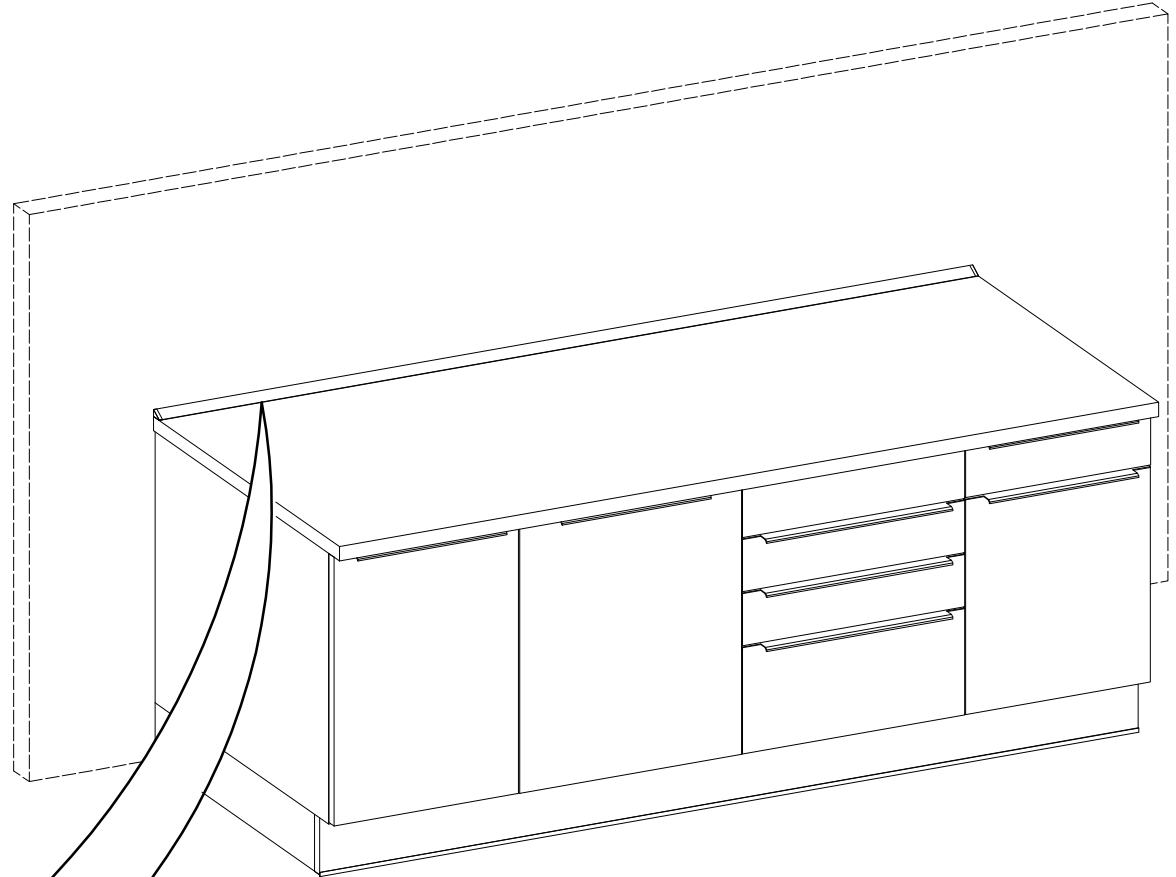

L35

1

3

4.0x35mm	3.5x13mm
	
R3	P5
4	8

$\phi 3.0 \times 16 \text{mm}$  P11 8	L=2200mm  L36 1	 L37 2
--	--	--

VARIANT 2

Colli	Spare Part	Dimension
Colli 2/2	KUH.20112	1100x600x38
	KUH.90258	1172x150x16

Colli	Spare Part	Dimension
Colli 6/6	KUH.20001	2200x600x38
	KUH.90215 x2	515x150x16
	KUH.90217	2199x150x16