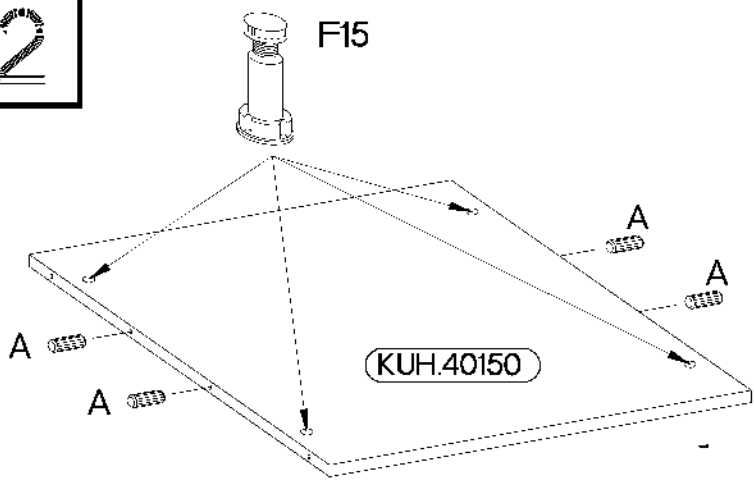

2

	$\pm 3.5 \times 13 \text{mm}$	$\pm 8 \times 30 \text{mm}$
F15	P5	A
4	16	4