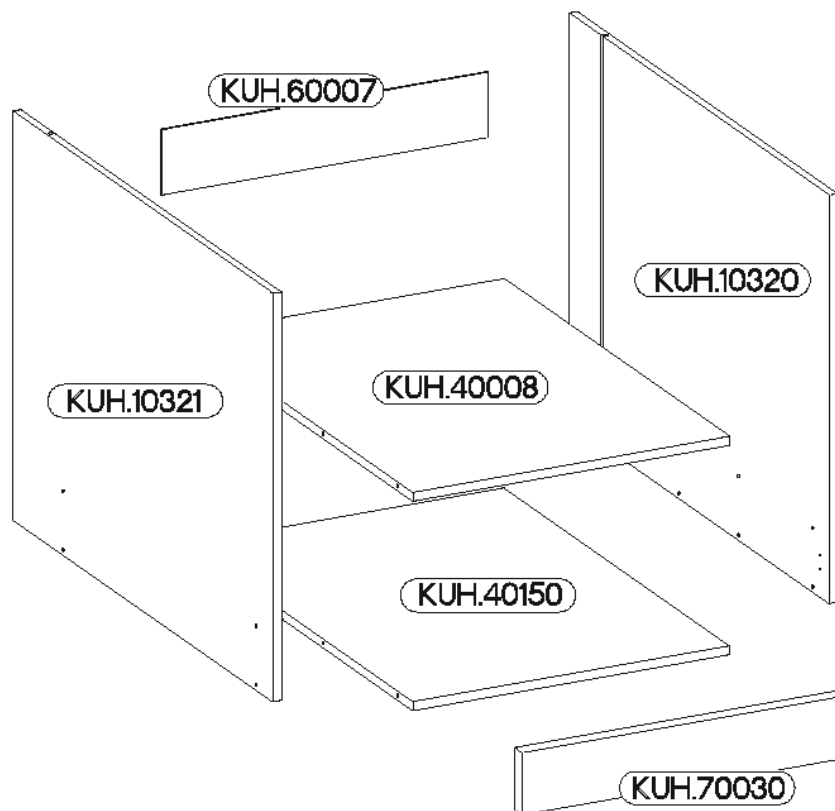

respekta®

±8x30mm	6,4 x 50mm
A	B
8	8

					±3.5x13mm	±3.0x20mm
E1	F15	F16	L28	O	P5	P7
8	4	2	2	1	28	8-10

Colli	Spare Part	Dimension
Colli 2/6	KUH.10320	720x560x16
	KUH.10321	720x560x16
	KUH.40008	567x485x16
	KUH.40150	567x485x16
	KUH.60007	585x115x2,5
	KUH.70030	596x110x16