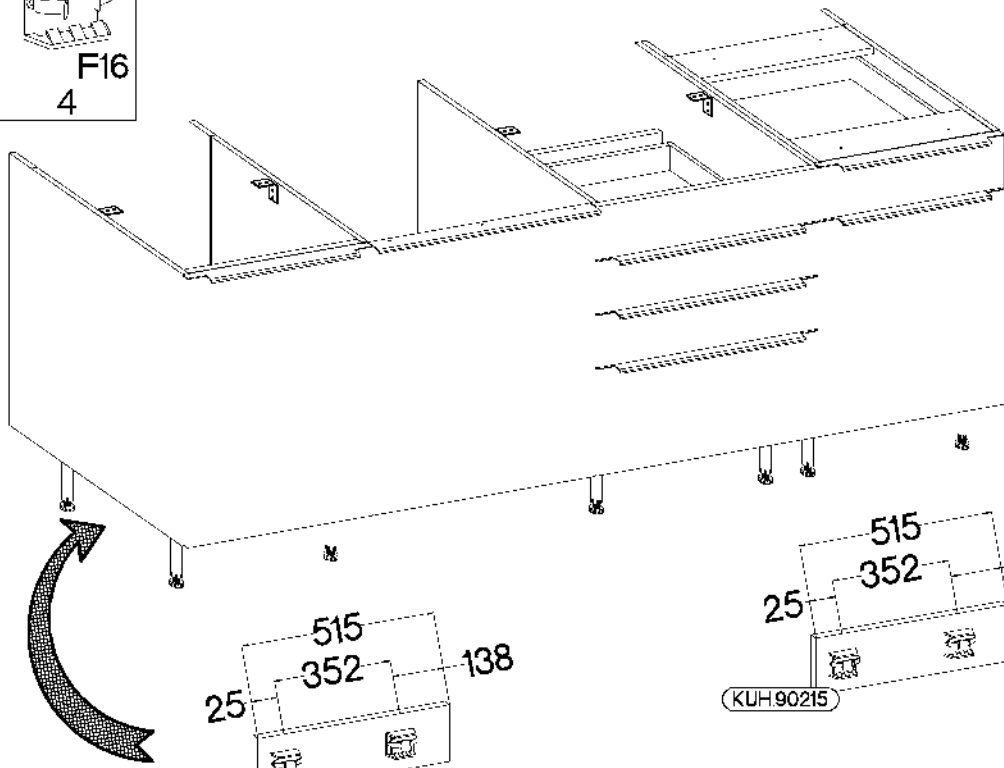

±3.5x13mm

P5

8

F16

4

KUH.90215

KUH.90215

2

1. F16
2. F16 P5
3. F16
4. F16