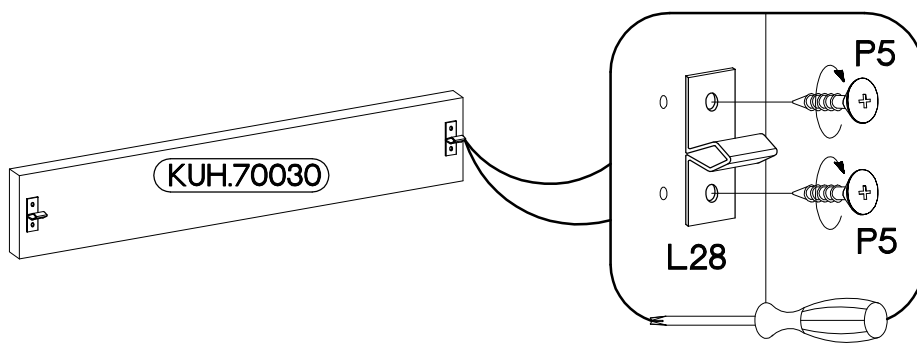

1

$\varnothing 8 \times 30 \text{mm}$ A 4	 L28 2	$\varnothing 3.5 \times 13 \text{mm}$ P5 8