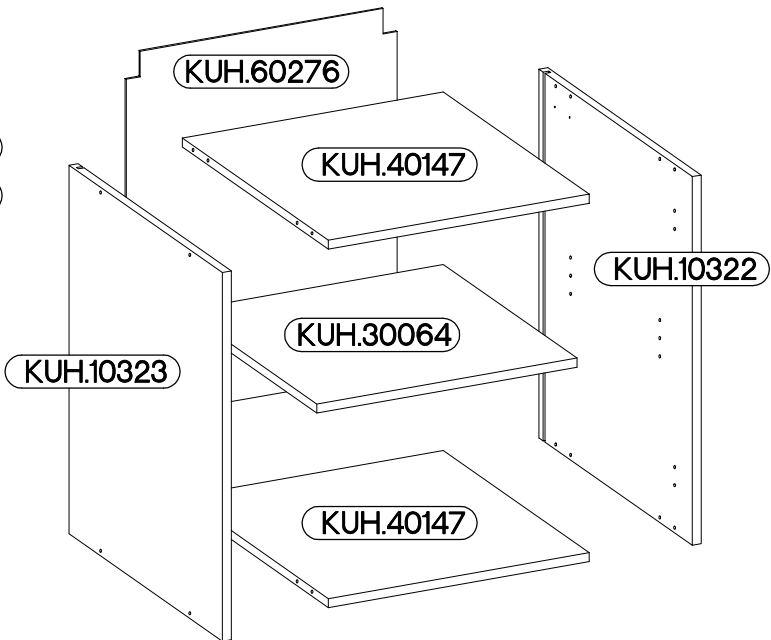

4

9

3.0x16mm	L=595mm
	
P11	SL60
4	1

VARIANT HIGH GLOSS

SAFADO / MARLEEN
 84-170-...
 84-176-...
 84-17D-...

respekta®

max. 5kg
 KUH.30064
 KUH.40147

 A 8	 B 8	 E1 8	 HG 2	 J3 4	 K 2	
 K16 2	 O 1	 P5 4	 P7 8-10	 P8 4	 P11 3	 SL50 1
		+3.5x13mm	+3.0x20mm	+4.0x30mm	+3.0x16mm	L=495mm