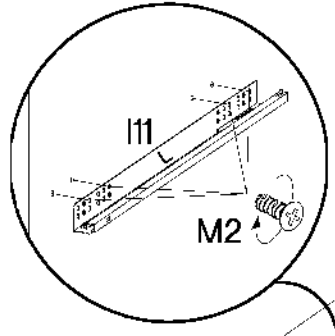

ISM-KUH-01600

Colli	Spare Part	Dimension
Colli 1/6	KUH.10318	720x560x16
	KUH.10319	720x560x16
	KUH.30003	466x430x16
	KUH.40151	467x485x16
	KUH.60003	713x485x2,5
	KUH.60274	448x437x2,5
	KUH.70742	568x496x16
	KUH.70746	138x496x16
	KUH.90006	467x100x16
	KUH.90007	467x100x16
	WST.0113	427x80x12
	WST.0115	450x80x12
	WST.0116	450x80x12

max. 10kg

KUH.30003

KUH.40151

#12/10mm  C5 2	#8x30mm  A 4	 O1 1
---	---	---

2

#6x42mm  B2 2	 O1 1
---	--

3

L=20mm  D2 2
--

4

5

6

- 4 $\varnothing 8 \times 30 \text{mm}$
- 1 L=450mm (L, R)
- 8 $\varnothing 6.3 \times 13 \text{mm}$ (M2)

7

- 16 $\varnothing 3.5 \times 13 \text{mm}$ (P5)
- 4 F15
- 4 $\varnothing 8 \times 30 \text{mm}$ (A)

respekta®

±8x30mm	6,4 x 50mm
A	B
8	8

					±3.5x13mm	±3.0x20mm
E1	F15	F16	L28	O	P5	P7
8	4	2	2	1	28	8-10

Colli	Spare Part	Dimension
Colli 2/6	KUH.10320	720x560x16
	KUH.10321	720x560x16
	KUH.40008	567x485x16
	KUH.40150	567x485x16
	KUH.60007	585x115x2,5
	KUH.70030	596x110x16