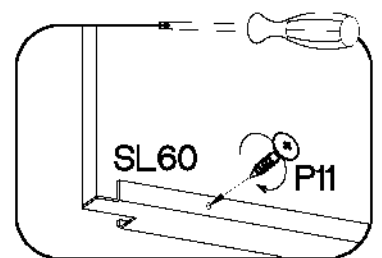

9

3.0x16mm	L=595mm
P11	SL60
4	1