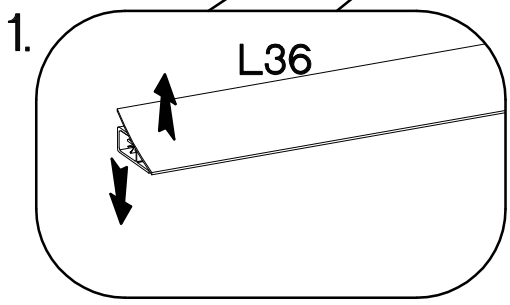

L35

1

3

4.0x35mm	3.5x13mm
	
R3	P5
4	8

$\phi 3.0 \times 16 \text{mm}$  P11 8	L=2200mm  L36 1	 L37 2
--	--	--

VARIANT 2

Colli	Spare Part	Dimension
Colli 2/2	KUH.20112	1100x600x38
	KUH.90258	1172x150x16

Colli	Spare Part	Dimension
Colli 6/6	KUH.20001	2200x600x38
	KUH.90215 x2	515x150x16
	KUH.90217	2199x150x16