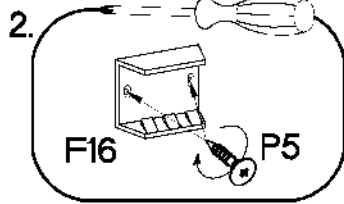

6

7

  P5 4	 F16 2

VARIANT HIGH GLOSS