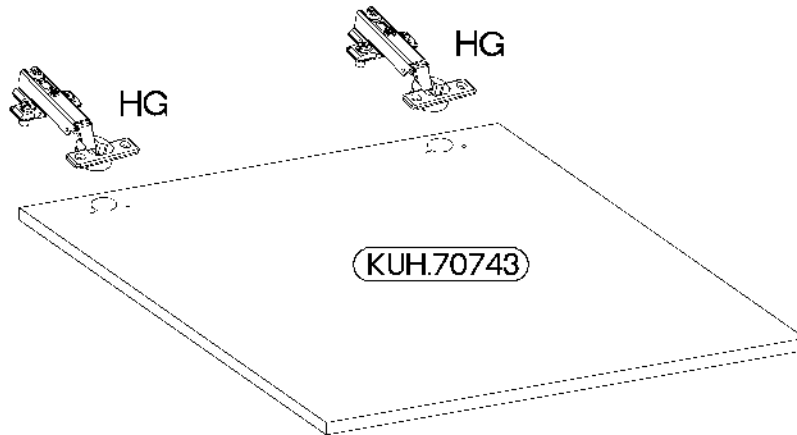

8

±35/0mm

±3.5x13mm

HG

2

P5

4