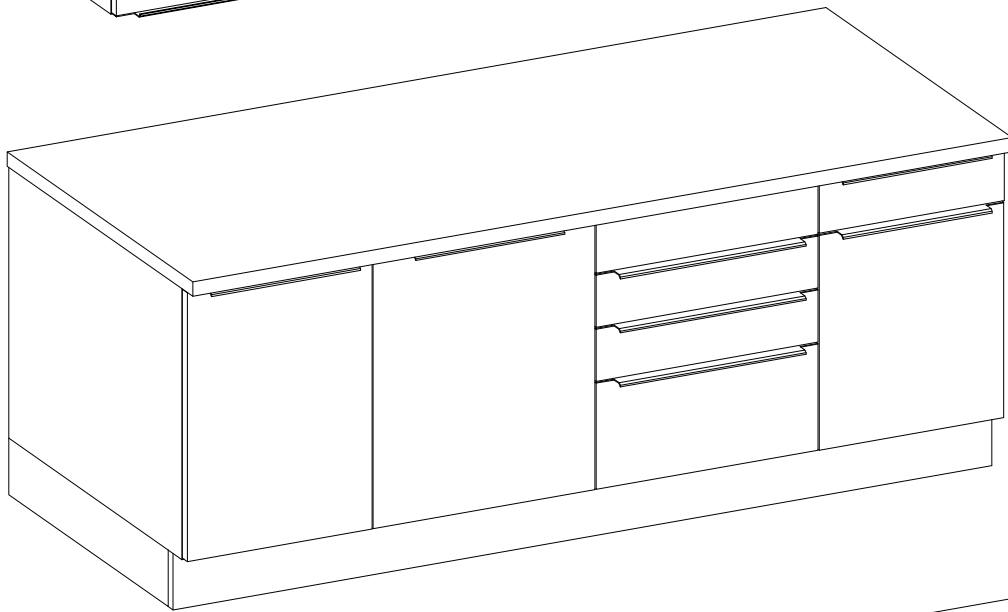

respekta®

VARIANT 1

VARIANT 2

ISM-KUH-01597

VARIANT 1

Colli	Spare Part	Dimension
Colli 6/6	KUH.20001	2200x600x38
	KUH.90215 x2	515x150x16
	KUH.90217	2199x150x16

±3.5x13mm

P5