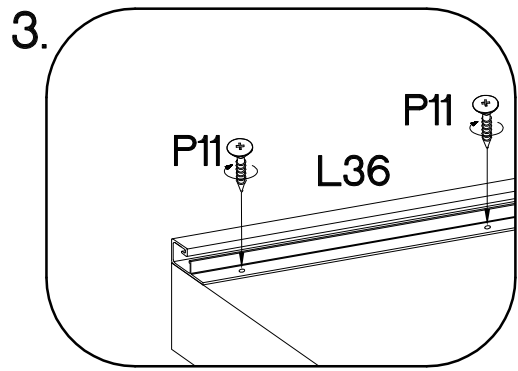

L35

1

3

4.0x35mm	3.5x13mm
	
R3	P5
4	8

$\phi 3.0 \times 16 \text{mm}$  P11 8	L=2200mm  L36 1	 L37 2
--	--	--

VARIANT 2

Colli	Spare Part	Dimension
Colli 2/2	KUH.20112	1100x600x38
	KUH.90258	1172x150x16

Colli	Spare Part	Dimension
Colli 6/6	KUH.20001	2200x600x38
	KUH.90215 x2	515x150x16
	KUH.90217	2199x150x16