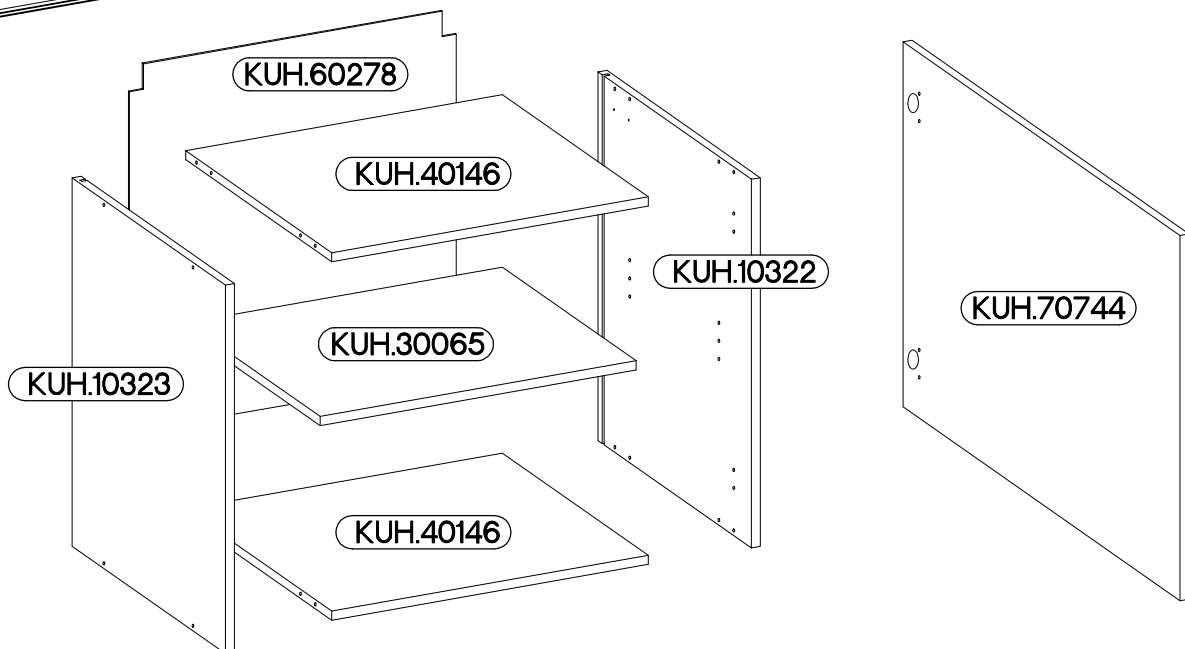

1.

2.

3.

SAFADO / MARLEEN

84-170-...
84-176-...
84-17E-...

respekta®

 A 8	 B 8	 E1 8	 HG 2	 J3 4	 K 2	 K16 2
 O 1	 P5 4	 P7 10-15	 P8 4	 P11 4	 R 2	 SL60 1

Colli	Spare Part	Dimension
Colli 5/6	KUH.10322	650x330x16
	KUH.10323	650x330x16
	KUH.30065	566x288x16
	KUH.40146 x2	567x314x16
	KUH.60278	646x585x2,5
	KUH.70744	644x596x16