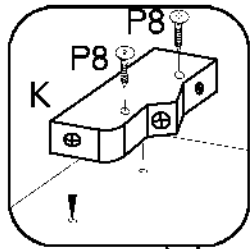

Colli	Spare Part	Dimension
Colli 4/6	KUH.10322	650x330x16
	KUH.10323	650x330x16
	KUH.30064	466x288x16
	KUH.40147 x2	467x314x16
	KUH.60276	646x485x2,5
	KUH.70743	644x496x16

x2

ISM-KUH-01605

2

6,4 x 50mm

4

B

1