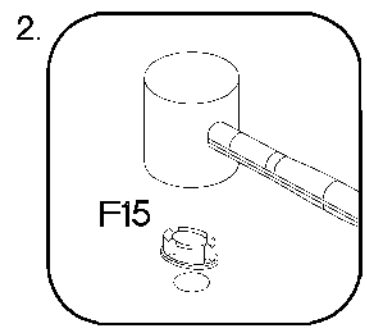

max. 10kg

KUH.30003

KUH.40151

#12/10mm  C5 2	#8x30mm  A 4	 O1 1
---	---	---

2

#6x42mm  B2 2	 O1 1
---	--

3

L=20mm  D2 2
--

respekta®

±8x30mm	6,4 x 50mm
A	B
8	8

					±3.5x13mm	±3.0x20mm
E1	F15	F16	L28	O	P5	P7
8	4	2	2	1	28	8-10

Colli	Spare Part	Dimension
Colli 2/6	KUH.10320	720x560x16
	KUH.10321	720x560x16
	KUH.40008	567x485x16
	KUH.40150	567x485x16
	KUH.60007	585x115x2,5
	KUH.70030	596x110x16

ISM-KUH-01601

1

$\varnothing 8 \times 30 \text{mm}$  A 4	 L28 2	$\varnothing 3.5 \times 13 \text{mm}$  P5 8
---	--	--

2

	$\pm 3.5 \times 13 \text{mm}$	$\pm 8 \times 30 \text{mm}$
F15	P5	A
4	16	4

3

$6.4 \times 50 \text{mm}$			
B	O	E1	
4	1	4	

4

6,4 x 50mm

B

4

O

1

E1

4