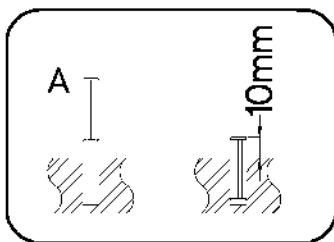

Colli	Spare Part	Dimension
Colli 4/6	KUH.10322	650x330x16
	KUH.10323	650x330x16
	KUH.30064	466x288x16
	KUH.40147 x2	467x314x16
	KUH.60276	646x485x2,5
	KUH.70743	644x496x16

x2

ISM-KUH-01605

2

6,4 x 50mm

4

B

1