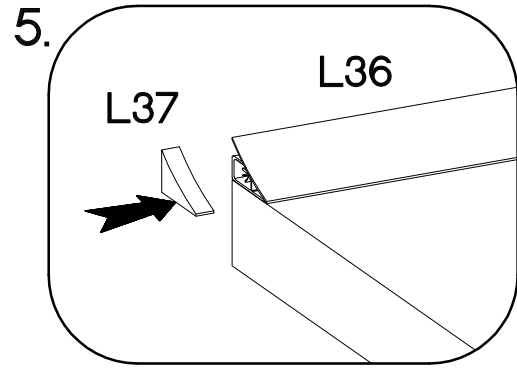

L35

1

3

4.0x35mm	3.5x13mm
	
R3	P5
4	8

$\phi 3.0 \times 16 \text{mm}$  P11 8	L=2200mm  L36 1	 L37 2
--	--	--

VARIANT 2

Colli	Spare Part	Dimension
Colli 2/2	KUH.20112	1100x600x38
	KUH.90258	1172x150x16

Colli	Spare Part	Dimension
Colli 6/6	KUH.20001	2200x600x38
	KUH.90215 x2	515x150x16
	KUH.90217	2199x150x16