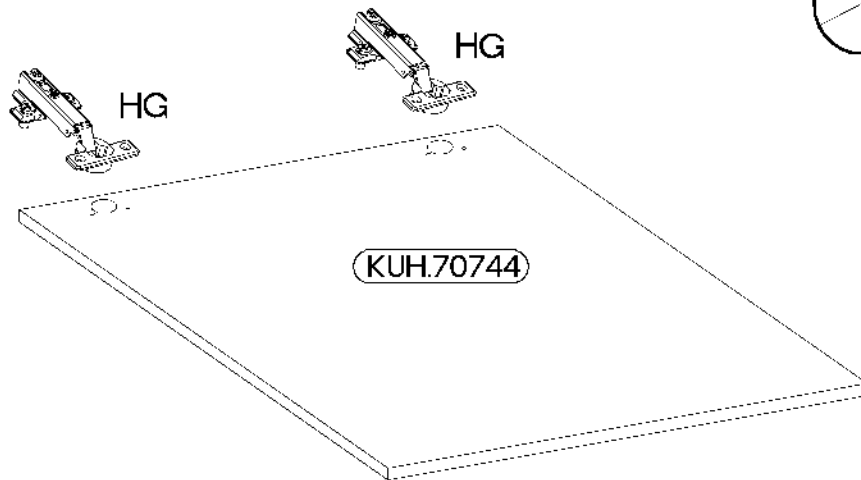

4

9

3.0x16mm	L=595mm
	
P11	SL60
4	1

VARIANT HIGH GLOSS

SAFADO / MARLEEN
 84-170-...
 84-176-...
 84-17D-...

respekta®

max. 5kg
 KUH.30064
 KUH.40147

 A 8	 B 8	 E1 8	 HG 2	 J3 4	 K 2	
 K16 2	 O 1	 P5 4	 P7 8-10	 P8 4	 P11 3	 SL50 1
		+3.5x13mm	+3.0x20mm	+4.0x30mm	+3.0x16mm	L=495mm