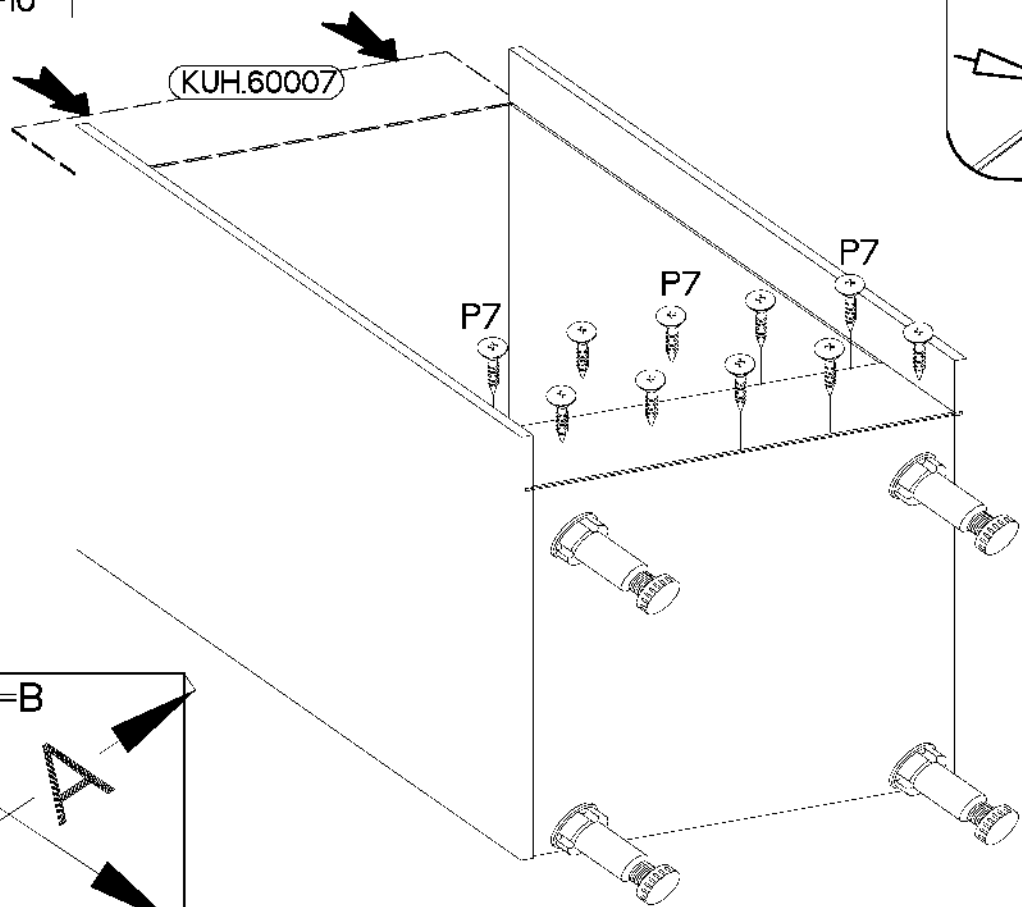

KUH.60007

P7

P7

P7