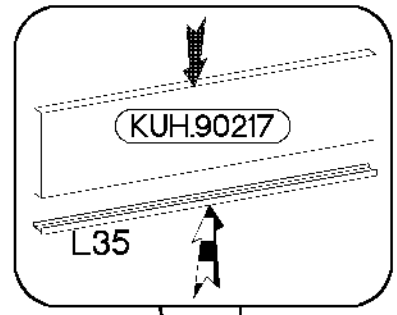

±3.5x13mm

P5

8

F16

4

KUH.90215

KUH.90215

2

1. F16
2. F16 P5
3. F16
4. F16

KUH.90217

L35

KUH.90217

±3.5x13mm

P5

12

F16

6

L=2200mm

L35

1