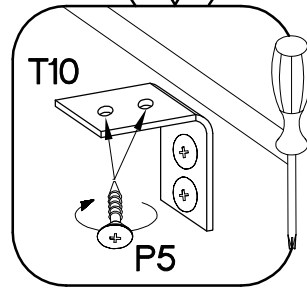

L35

1

3

4.0x35mm	3.5x13mm
	
R3	P5
4	8

$\phi 3.0 \times 16 \text{mm}$  P11 8	L=2200mm  L36 1	 L37 2
--	--	--

VARIANT 2

Colli	Spare Part	Dimension
Colli 2/2	KUH.20112	1100x600x38
	KUH.90258	1172x150x16

Colli	Spare Part	Dimension
Colli 6/6	KUH.20001	2200x600x38
	KUH.90215 x2	515x150x16
	KUH.90217	2199x150x16