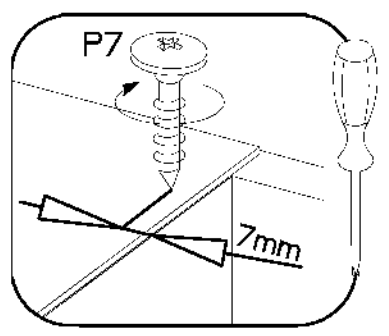

5

+3.0x20mm

P7

8-10

P7

7mm