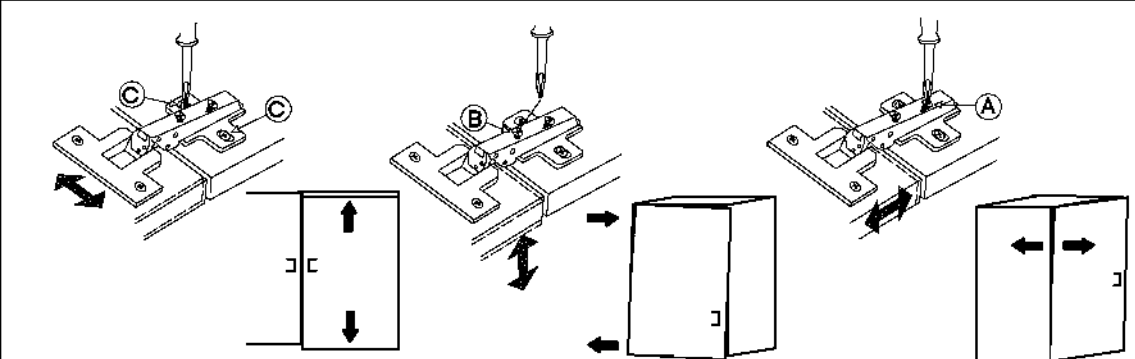

VARIANT HIGH GLOSS