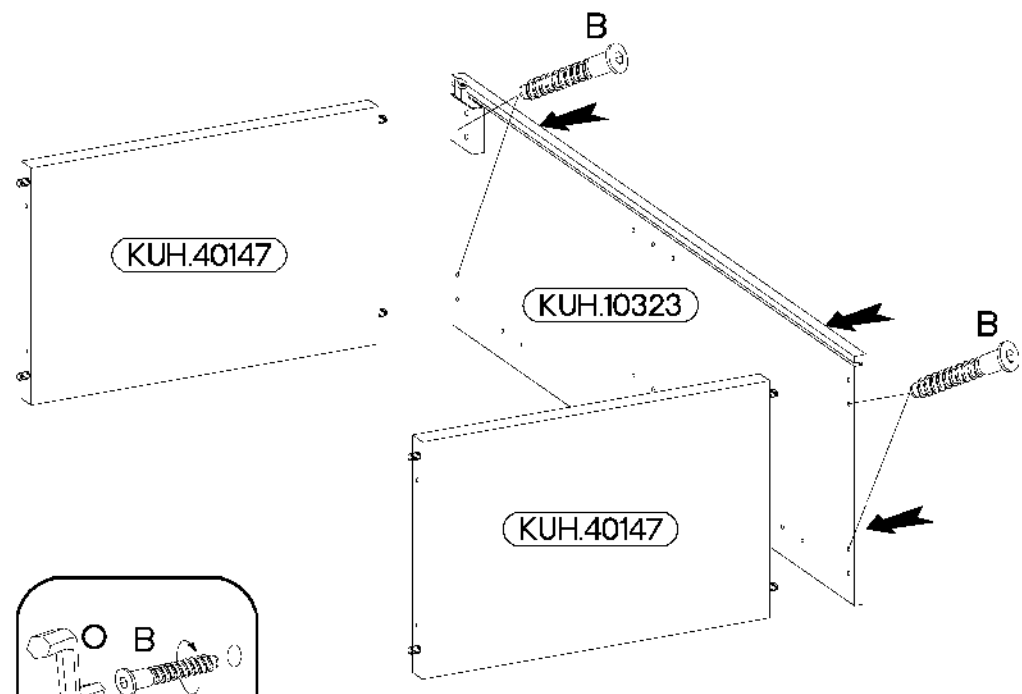

2

6,4 x 50mm

4

B

1

O

4

E1