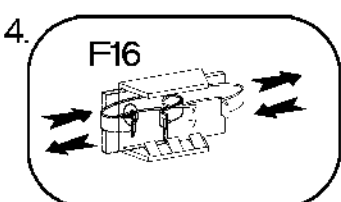

±3.5x13mm

P5

8

F16

4