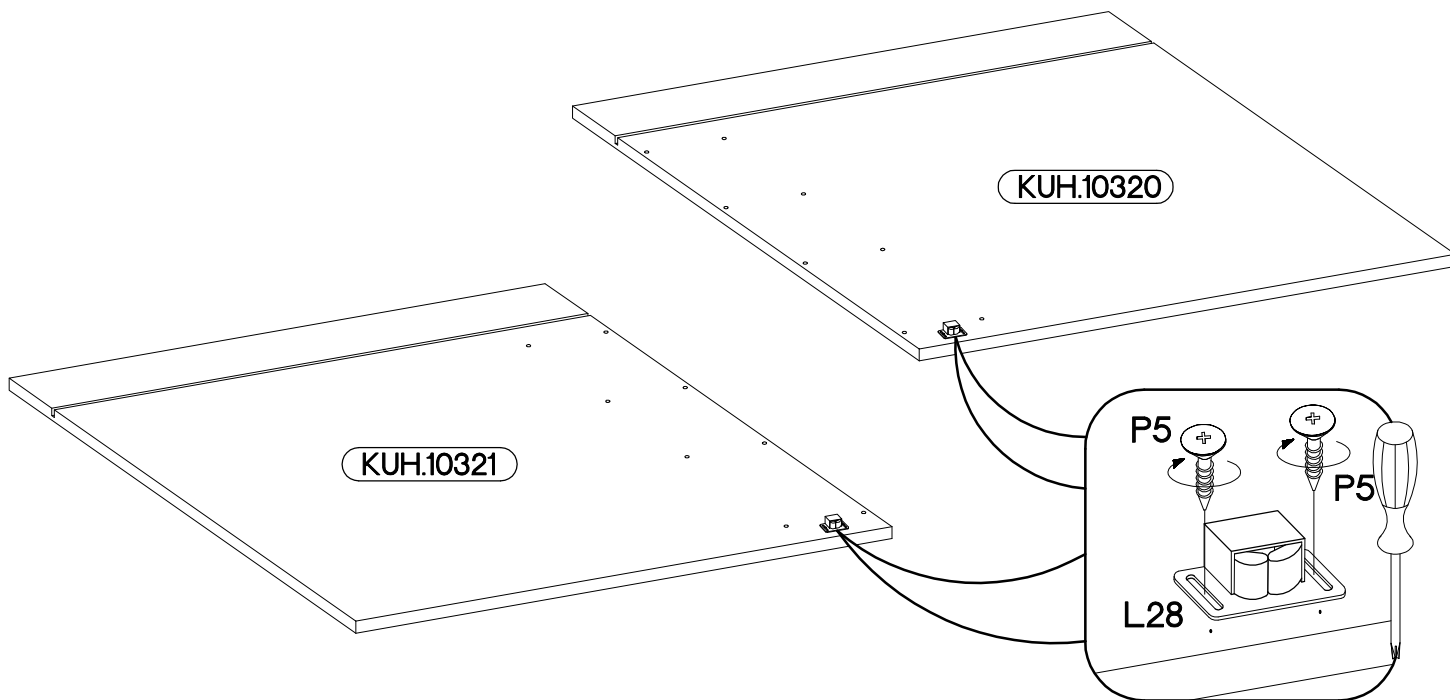

1

$\varnothing 8 \times 30 \text{mm}$ A 4	 L28 2	$\varnothing 3.5 \times 13 \text{mm}$ P5 8