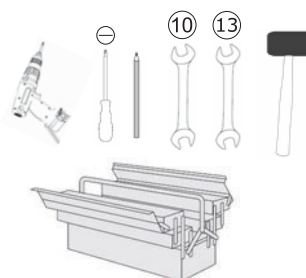

# NINA II 150X185

**B**

# NINA II 185X150

- D** Montageanleitung
- FR** Notice de montage
- NL** Handleiding voor de montage
- CZ** Montážní návod
- HU** Szerelési útmutató
- TR** Montaj talimatı
- SLO** Navodila za montažo

- GB** Assembly instructions
- IT** Istruzioni di montaggio
- PL** Instrukcja montażu
- SK** Návod na montáž
- RO** Instrucțiuni de montaj
- RU** Инструкция по монтажу
- HR** Shema montaže