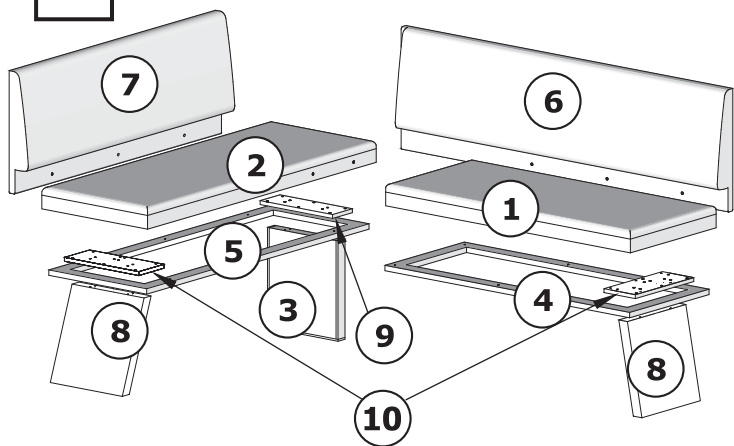

Service • Assistenza • Dienstverlening • Serwis Servis • Szerviz • Сервисная служба

Name • Nom • Nome • Naam •
Nazwa • Jméno • Název • Név •
Denimire • İsim • Название

EMMA

Nr. • No. • N° • Номер • Č • Sz

57133122, 14371852, 54932240, 93536526,
73809720, 39261367

Typ • Type • Típus •
Tipus • Tipo • Тип

185x150

A

B

				PCS	
1	1250	540	100	x1	1/4
2	1440	540	100	x1	1/4
3	404	376	44	x1	2/4
4	1250	500	22	x1	2/4
5	1440	500	22	x1	2/4
6	1710	500	80	x1	3/4
7	1320	500	80	x1	3/4
8	404	368	44	x2	4/4
9	368	125	22	x1	4/4
10	368	232	22	x2	4/4

2x 8x35 mm f1	2x m8	2x 6x12 mm m1	12x s8
6x 8x45 mm p5	2x M6x70 mm c7	2x 8x70 mm p7	12x 7x50 mm e1
12x 4x50 mm p4	8x M6x40 mm e3	2x I4	24x 7x40 mm e2
			1x M4 I4