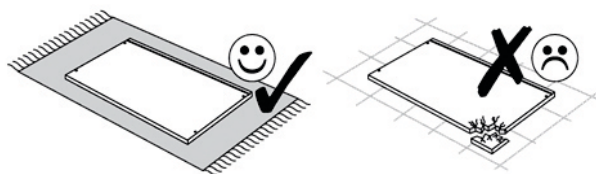

# NINA II 150X185

**B**

# NINA II 185X150

- D** Montageanleitung
- FR** Notice de montage
- NL** Handleiding voor de montage
- CZ** Montážní návod
- HU** Szerelési útmutató
- TR** Montaj talimatı
- SLO** Navodila za montažo

- GB** Assembly instructions
- IT** Istruzioni di montaggio
- PL** Instrukcja montażu
- SK** Návod na montáž
- RO** Instrucțiuni de montaj
- RU** Инструкция по монтажу
- HR** Shema montaže