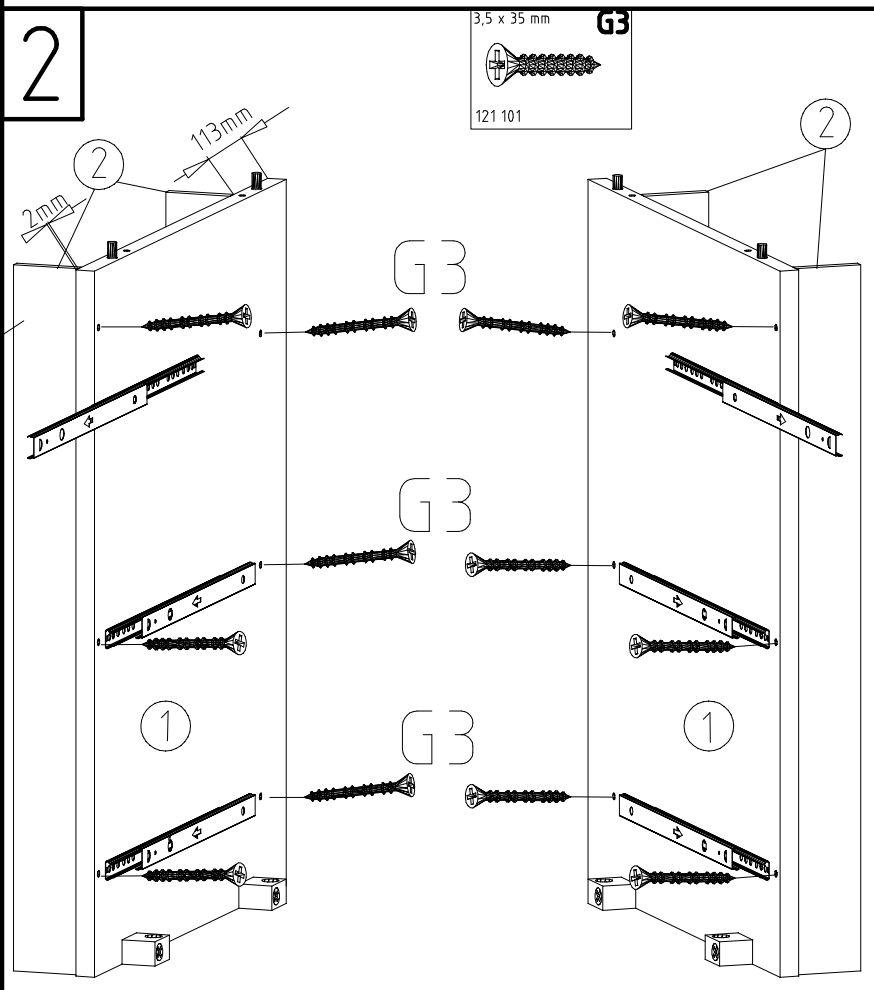

112 616

7.

8.

	M4 x 9 mm	<b>G8</b> 4 X 23 mm	SP23
		111 015	
			121117

<121 370>	< G 1 >	<4x>

Änderungen die dem technischen Fortschritt geschuldet sind behalten wir uns vor!  
 Bei nicht vorschriftsmäßiger und/ oder nicht fachmännischer Montage wird bei Personen-  
 und/ oder Sachschäden keinerlei Haftung übernommen.  
 WIMEX Wohnbedarf/ Import Export Handels GmbH/ Postfach 14.07/ 49112 Georgsmarienhütte/ Germany  
 Tel.:(+49) 054.01.8598 16/17 Fax: (+49) 054.01.8598 33 Mail: service\_H@wimex-online.com