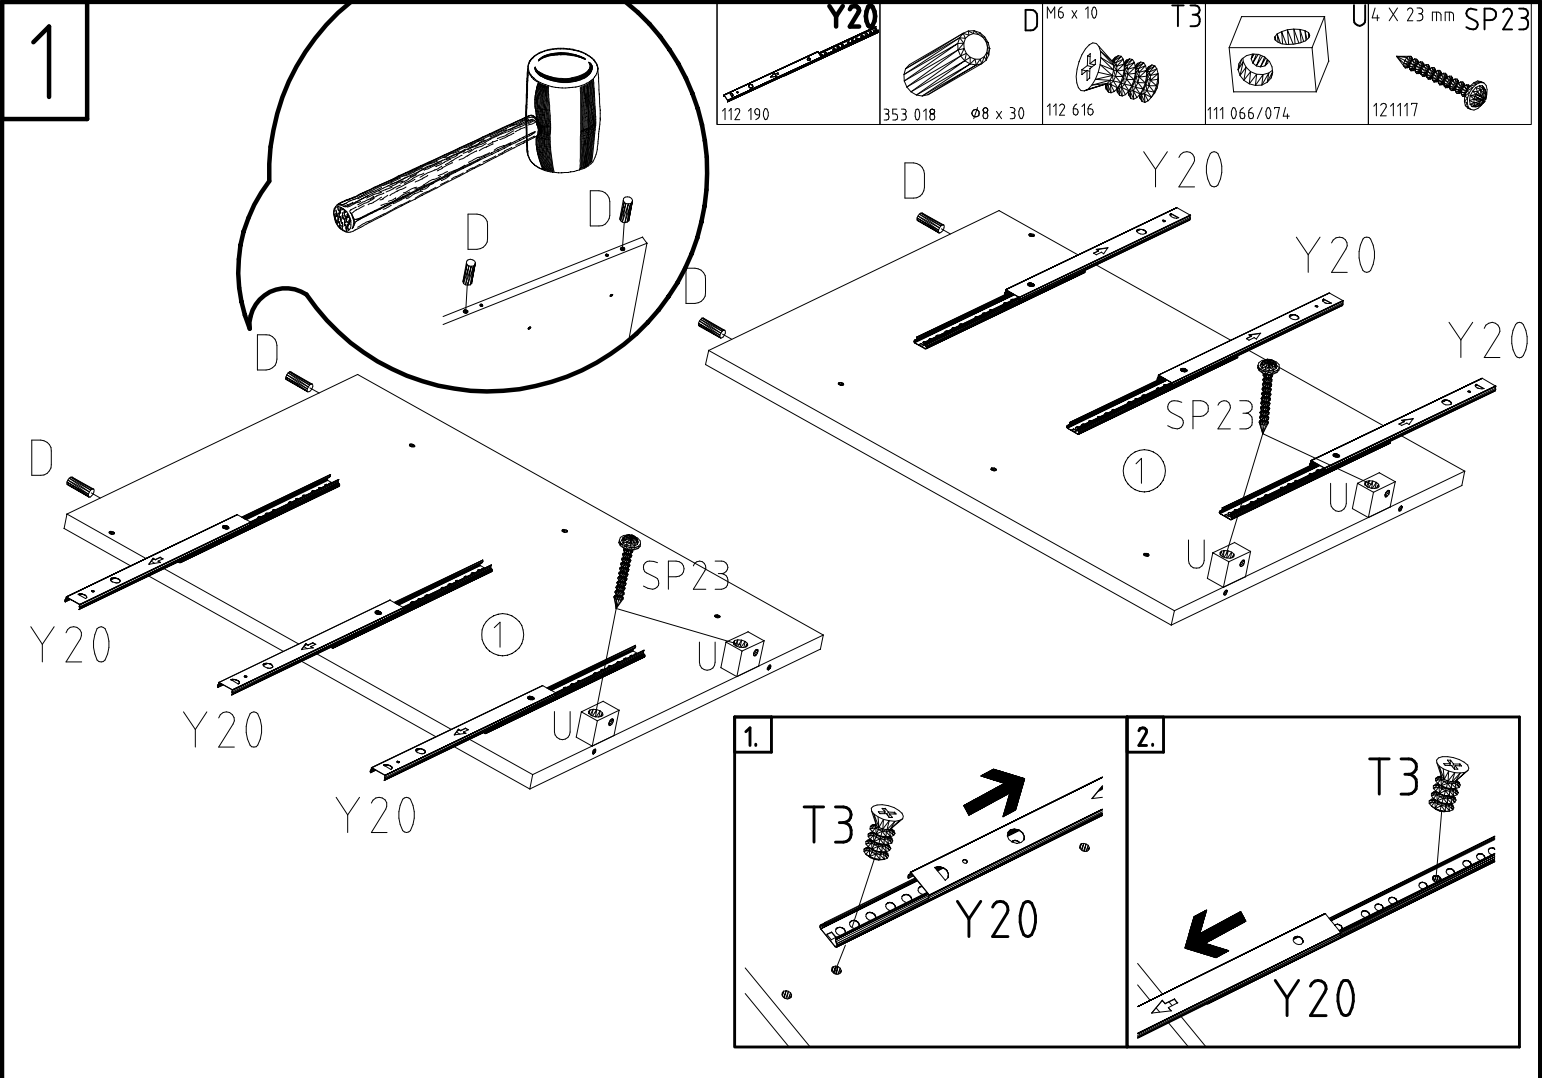

112 616

7.

8.

	M4 x 9 mm	<b>G8</b> 4 X 23 mm	SP23
		111 015	
			121117

<121 370>	< G 1 >	<4x>

Änderungen die dem technischen Fortschritt geschuldet sind behalten wir uns vor!  
 Bei nicht vorschriftsmäßiger und/ oder nicht fachmännischer Montage wird bei Personen-  
 und/ oder Sachschäden keinerlei Haftung übernommen.  
 WIMEX Wohnbedarf/ Import Export Handels GmbH/ Postfach 14.07/ 49112 Georgsmarienhütte/ Germany  
 Tel.:(+49) 054.01.8598 16/17 Fax: (+49) 054.01.8598 33 Mail: service\_H@wimex-online.com