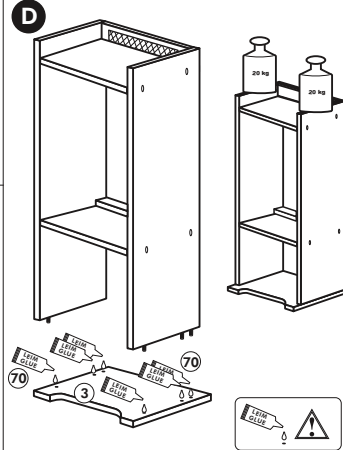

22		8x
23		8x Ø 3
26		2x 4,0 x 30 M4
60		2x Ø 5
72		2x
21		1x
70		1x LEIM GLUE
71		2x
63		10x 8 x 30