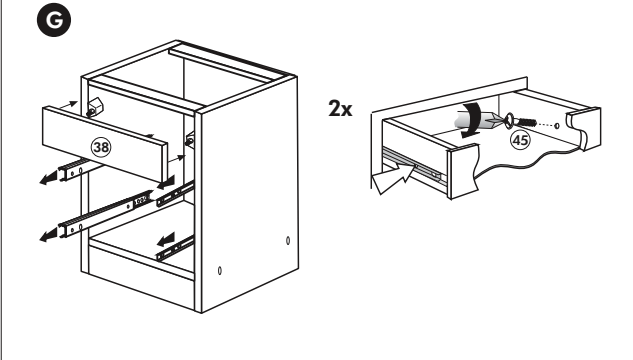

Unterschrank für Kochfeld mit Auszug

Nr. 012 Rev.00