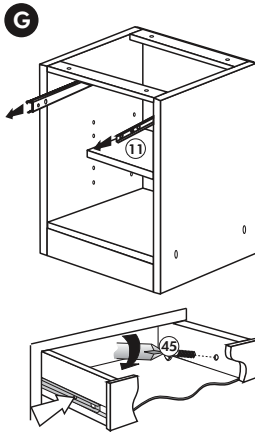

Unterschrank ohne AP

Nr. 003 Rev.00

34		22	
4x		4x	
36		23	
6x	3,5 x 15	4x	Ø 3
39		27	
2x		24x	3,0 x 20
70		26	
1x	LEIM GLUE	4x	4,0 x 30 M4
		106	
		4x	4,0 x 30
		63	
		4x	8 x 30
		45	
		2x	M4 x 10
		42	
		2x	
		46	
		2x	
		21	
		2x	
		60	
		2x	Ø 5