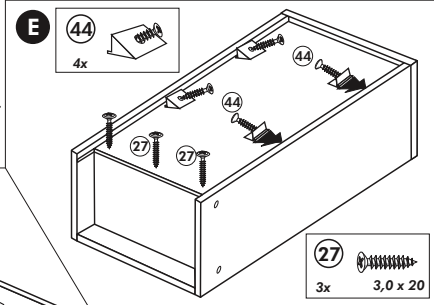

Seitenschrank 165cm

Nr. 304 Rev.00

- 1x 10
- 1x 1
- 1x 2
- 1x 5
- 1x 3
- 1x 8
- 4x 11
- 1x 7

- 22 4x
- 23 4x Ø 3
- 26 2x 4,0 x 30 M4
- 63 10x 8 x 30
- 27 3x 3,0 x 20
- 34 16x
- 70 1x LEIM GLUE
- 42 3x
- 46 3x
- 21 1x
- 44 4x