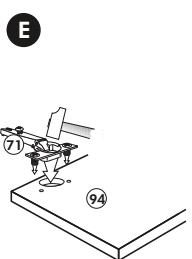

Back-/Kühlumbau 165cm

Nr. 318 Rev.00

22		8x
23		8x Ø 3
26		2x 4,0 x 30 M4
60		2x Ø 5
72		2x
21		1x
70		1x LEIM GLUE
71		2x
63		10x 8 x 30