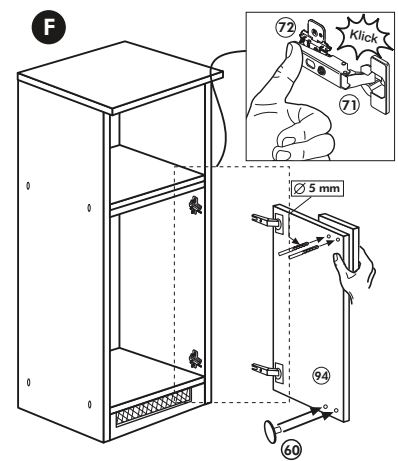

22		8x
23		8x Ø 3
26		2x 4,0 x 30 M4
60		2x Ø 5
72		2x
21		1x
70		1x LEIM GLUE
71		2x
63		10x 8 x 30