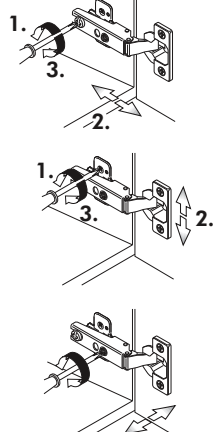

Unterschrank ohne AP

Nr. 003 Rev.00

34		22	
4x		4x	
36		23	
6x	3,5 x 15	4x	Ø 3
39		27	
2x		24x	3,0 x 20
70		26	
1x	LEIM GLUE	4x	4,0 x 30 M4
		106	
		4x	4,0 x 30
		63	
		4x	8 x 30
		45	
		2x	M4 x 10
		42	
		2x	
		46	
		2x	
		21	
		2x	
		60	
		2x	Ø 5