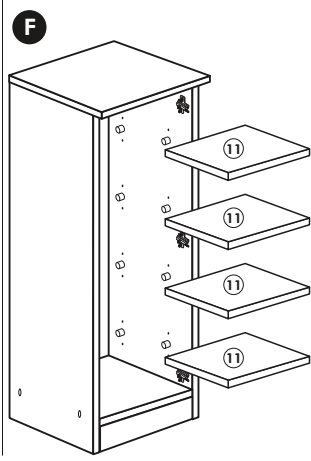

Seitenschrank 165cm

Nr. 304 Rev.00

- 1x 10
- 1x 1
- 1x 2
- 1x 5
- 1x 3
- 1x 8
- 4x 11
- 1x 7

- 22 4x
- 23 4x Ø 3
- 26 2x 4,0 x 30 M4
- 63 10x 8 x 30
- 27 3x 3,0 x 20
- 34 16x
- 70 1x LEIM GLUE
- 42 3x
- 46 3x
- 21 1x
- 44 4x