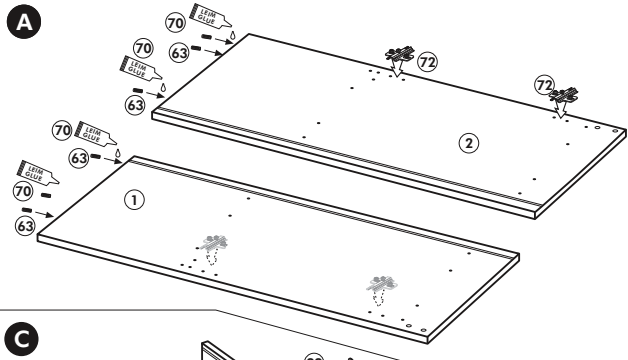

22		8x
23		8x Ø 3
26		2x 4,0 x 30 M4
60		2x Ø 5
72		2x
21		1x
70		1x LEIM GLUE
71		2x
63		10x 8 x 30