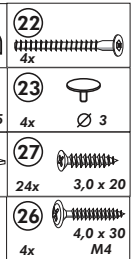

Unterschrank für Kochfeld mit Auszug

Nr. 012 Rev.00