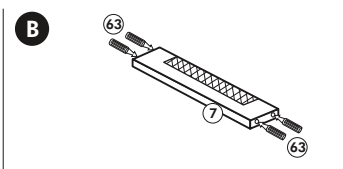

Back-/Kühlumbau 165cm

Nr. 318 Rev.00

22		8x
23		8x Ø 3
26		2x 4,0 x 30 M4
60		2x Ø 5
72		2x
21		1x
70		1x LEIM GLUE
71		2x
63		10x 8 x 30