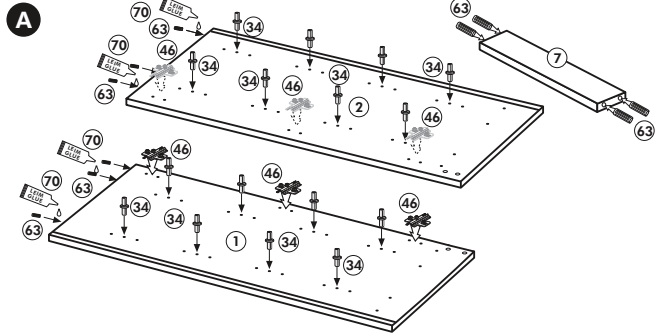

Seitenschrank 165cm

Nr. 304 Rev.00

- 1x 10
- 1x 1
- 1x 2
- 1x 5
- 1x 3
- 1x 8
- 4x 11
- 1x 7

- 22 4x
- 23 4x Ø 3
- 26 2x 4,0 x 30 M4
- 63 10x 8 x 30
- 27 3x 3,0 x 20
- 34 16x
- 70 1x LEIM GLUE
- 42 3x
- 46 3x
- 21 1x
- 44 4x