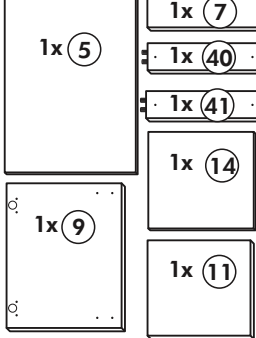

Unterschrank ohne AP

Nr. 003 Rev.00

34		22	
4x		4x	
36		23	
6x	3,5 x 15	4x	Ø 3
39		27	
2x		24x	3,0 x 20
70		26	
1x	LEIM GLUE	4x	4,0 x 30 M4
		106	
		4x	4,0 x 30
		63	
		4x	8 x 30
		45	
		2x	M4 x 10
		42	
		2x	
		46	
		2x	
		21	
		2x	
		60	
		2x	Ø 5