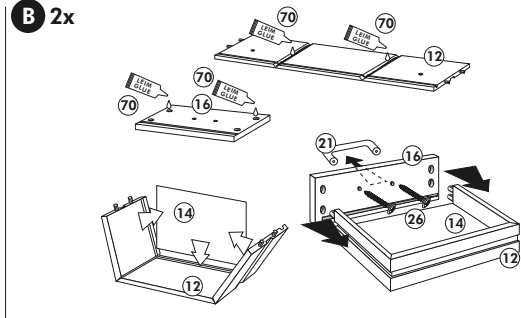

Unterschrank für Kochfeld mit Auszug

Nr. 012 Rev.00