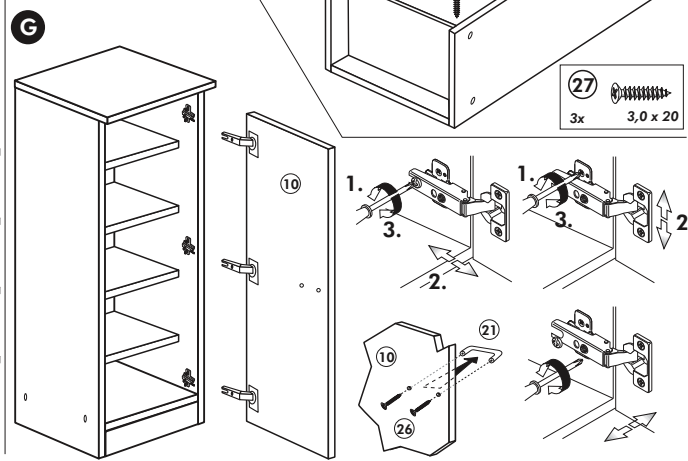

Seitenschrank 165cm

Nr. 304 Rev.00

- 1x 10
- 1x 1
- 1x 2
- 1x 5
- 1x 3
- 1x 8
- 4x 11
- 1x 7

- 22 4x
- 23 4x Ø 3
- 26 2x 4,0 x 30 M4
- 63 10x 8 x 30
- 27 3x 3,0 x 20
- 34 16x
- 70 1x LEIM GLUE
- 42 3x
- 46 3x
- 21 1x
- 44 4x