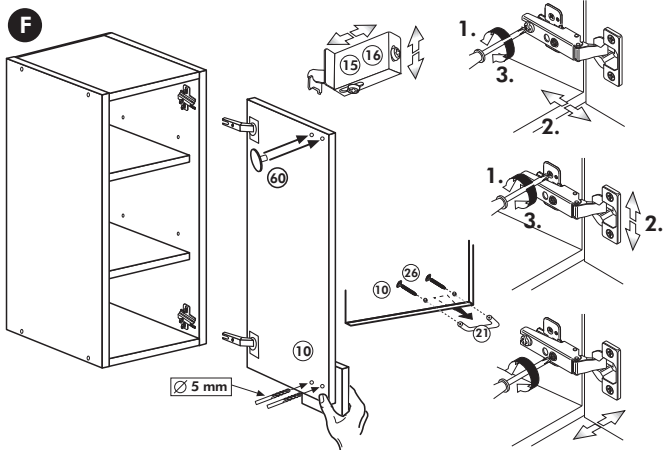

68		23	
2x		8x	Ø 3mm
34		27	
8x		8x	3,0 x 20
28		26	
4x	Ø 10	2x	4,0 x 30 M4 x 30
60		15	
2x	Ø 5	1x	
22		16	
8x		1x	
46		69	
2x		2x	
21		42	
1x		2x