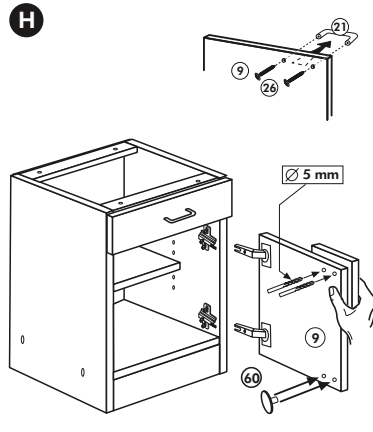

Unterschrank ohne AP

Nr. 003 Rev.00

34		22	
4x		4x	
36		23	
6x	3,5 x 15	4x	Ø 3
39		27	
2x		24x	3,0 x 20
70		26	
1x	LEIM GLUE	4x	4,0 x 30 M4
		106	
		4x	4,0 x 30
		63	
		4x	8 x 30
		45	
		2x	M4 x 10
		42	
		2x	
		46	
		2x	
		21	
		2x	
		60	
		2x	Ø 5