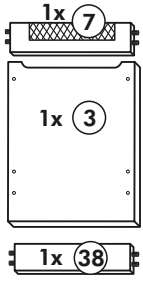

Back-/Kühlumbau 165cm

Nr. 318 Rev.00

22		8x
23		8x Ø 3
26		2x 4,0 x 30 M4
60		2x Ø 5
72		2x
21		1x
70		1x LEIM GLUE
71		2x
63		10x 8 x 30