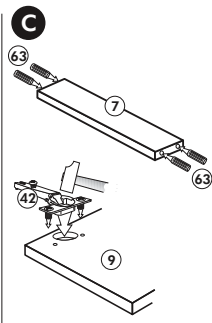

Unterschrank ohne AP

Nr. 003 Rev.00

34		22	
4x		4x	
36		23	
6x	3,5 x 15	4x	Ø 3
39		27	
2x		24x	3,0 x 20
70		26	
1x	LEIM GLUE	4x	4,0 x 30 M4
		106	
		4x	4,0 x 30
		63	
		4x	8 x 30
		45	
		2x	M4 x 10
		42	
		2x	
		46	
		2x	
		21	
		2x	
		60	
		2x	Ø 5