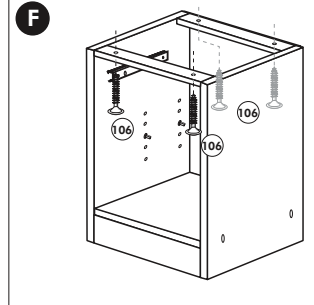

Unterschrank ohne AP

Nr. 003 Rev.00

34		22	
4x		4x	
36		23	
6x	3,5 x 15	4x	Ø 3
39		27	
2x		24x	3,0 x 20
70		26	
1x	LEIM GLUE	4x	4,0 x 30 M4
		106	
		4x	4,0 x 30
		63	
		4x	8 x 30
		45	
		2x	M4 x 10
		42	
		2x	
		46	
		2x	
		21	
		2x	
		60	
		2x	Ø 5