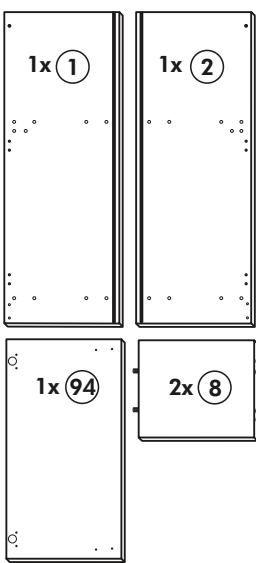

Back-/Kühlumbau 165cm

Nr. 318 Rev.00