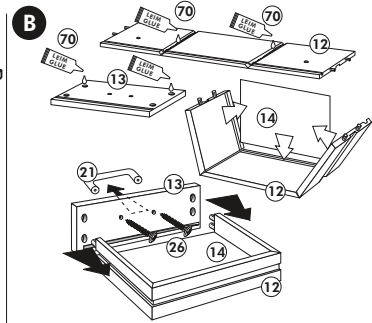

Unterschrank ohne AP

Nr. 003 Rev.00

34		22	
4x		4x	
36		23	
6x	3,5 x 15	4x	Ø 3
39		27	
2x		24x	3,0 x 20
70		26	
1x	LEIM GLUE	4x	4,0 x 30 M4
		106	
		4x	4,0 x 30
		63	
		4x	8 x 30
		45	
		2x	M4 x 10
		42	
		2x	
		46	
		2x	
		21	
		2x	
		60	
		2x	Ø 5