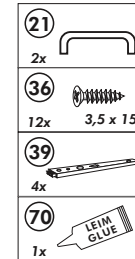

Unterschrank für Kochfeld mit Auszug

Nr. 012 Rev.00