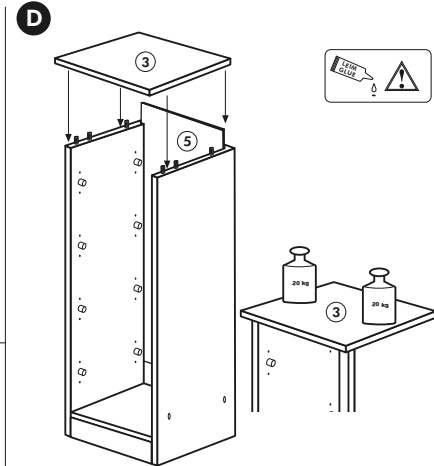

Seitenschrank 165cm

Nr. 304 Rev.00

- 1x 10
- 1x 1
- 1x 2
- 1x 5
- 1x 3
- 1x 8
- 4x 11
- 1x 7

- 22 4x
- 23 4x Ø 3
- 26 2x 4,0 x 30 M4
- 63 10x 8 x 30
- 27 3x 3,0 x 20
- 34 16x
- 70 1x LEIM GLUE
- 42 3x
- 46 3x
- 21 1x
- 44 4x