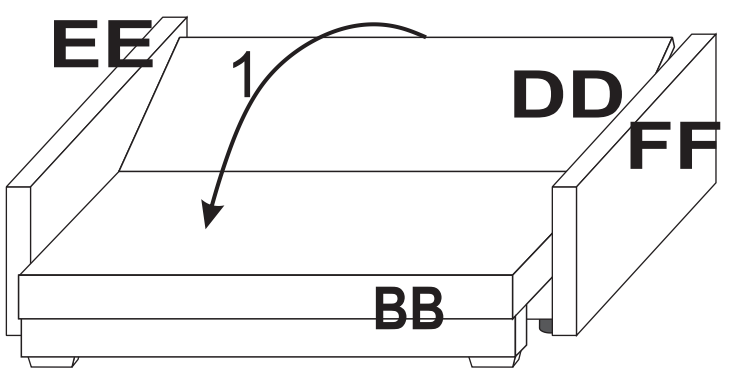

5

6

7

8

BERLIN AT SOFA

- (DE) Montageanleitung
- (IT) Istruzioni di montaggio
- (PL) Instrukcja montażu
- (FR) Notice de montage
- (NL) Handleiding voor de montage
- (RO) Instrucțiuni de asamblare
- (GB) Assembly instructions
- (SK) Montážny návod
- (TR) Montaj talimatı
- (CZ) Montážní návod
- (RU) Инструкция по монтажу
- (HU) Szerelési útmutató

Name - Nazwa - Naam - Name - Isim - название
 Nome - Nom - Numele - Meno - Jméno - Neve

BERLIN AT SOFA

9x (4x16)	6x (5x35)	4x (M6x40)	4x (M6x35)	10x	4x Ø8	4x Ø8
a	b	c	d	e	f	g
4x M8	6x 35mm	2x 50mm 200mm	2x 155mm	4x (M8x70)	2x	2x
i	j	k	m	n	p	r