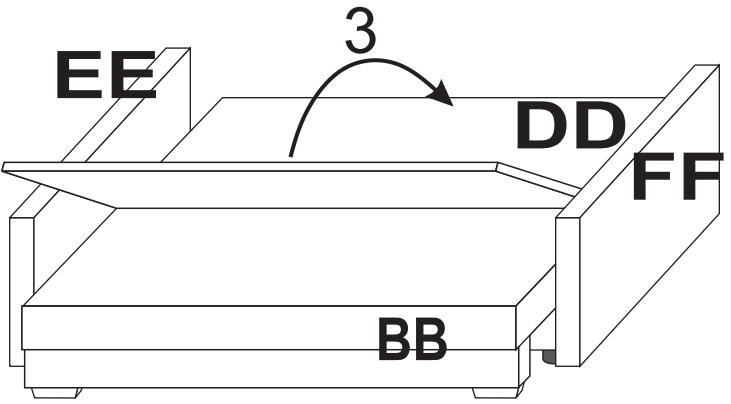

5

6

7

8

BERLIN AT SOFA

- (DE) Montageanleitung
- (IT) Istruzioni di montaggio
- (PL) Instrukcja montażu
- (FR) Notice de montage
- (NL) Handleiding voor de montage
- (RO) Instrucțiuni de asamblare
- (GB) Assembly instructions
- (SK) Montážny návod
- (TR) Montaj talimatı
- (CZ) Montážní návod
- (RU) Инструкция по монтажу
- (HU) Szerelési útmutató

Name - Nazwa - Naam - Name - Isim - название
 Nome - Nom - Numele - Meno - Jméno - Neve

BERLIN AT SOFA

9x (4x16)	6x (5x35)	4x (M6x40)	4x (M6x35)	10x	4x Ø8	4x Ø8
a	b	c	d	e	f	g
4x M8	6x 35mm	2x 50mm 200mm	2x 155mm	4x (M8x70)	2x	2x
i	j	k	m	n	p	r