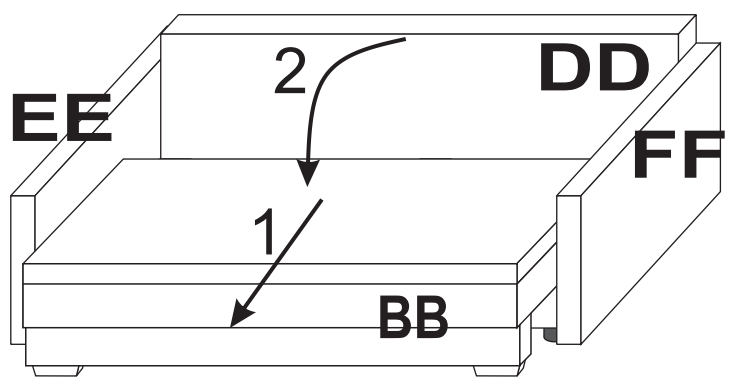

5

6

7

8

BERLIN AT SOFA

- (DE) Montageanleitung
- (IT) Istruzioni di montaggio
- (PL) Instrukcja montażu
- (FR) Notice de montage
- (NL) Handleiding voor de montage
- (RO) Instrucțiuni de asamblare
- (GB) Assembly instructions
- (SK) Montážny návod
- (TR) Montaj talimatı
- (CZ) Montážní návod
- (RU) Инструкция по монтажу
- (HU) Szerelési útmutató

Name - Nazwa - Naam - Name - Isim - название
 Nome - Nom - Numele - Meno - Jméno - Neve

BERLIN AT SOFA

9x (4x16)	6x (5x35)	4x (M6x40)	4x (M6x35)	10x	4x Ø8	4x Ø8
a	b	c	d	e	f	g
4x M8	6x 35mm	2x 50mm 200mm	2x 155mm	4x (M8x70)	2x	2x
i	j	k	m	n	p	r