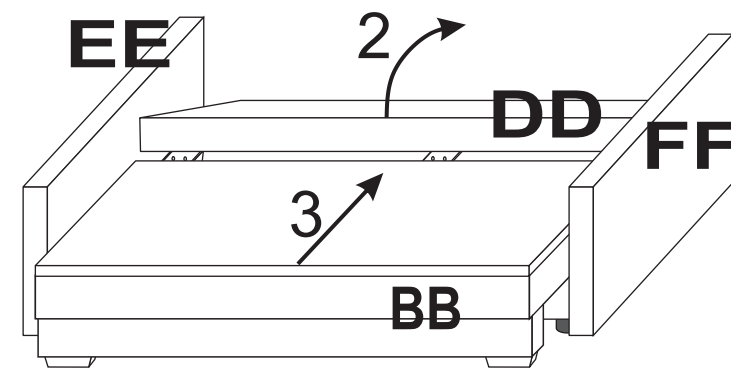

5

6

7

8

BERLIN AT SOFA

- (DE) Montageanleitung
- (IT) Istruzioni di montaggio
- (PL) Instrukcja montażu
- (FR) Notice de montage
- (NL) Handleiding voor de montage
- (RO) Instrucțiuni de asamblare
- (GB) Assembly instructions
- (SK) Montážny návod
- (TR) Montaj talimatı
- (CZ) Montážní návod
- (RU) Инструкция по монтажу
- (HU) Szerelési útmutató

Name - Nazwa - Naam - Name - Isim - название
 Nome - Nom - Numele - Meno - Jméno - Neve

BERLIN AT SOFA

9x (4x16)	6x (5x35)	4x (M6x40)	4x (M6x35)	10x	4x Ø8	4x Ø8
a	b	c	d	e	f	g
4x M8	6x 35mm	2x 50mm 200mm	2x 155mm	4x (M8x70)	2x	2x
i	j	k	m	n	p	r