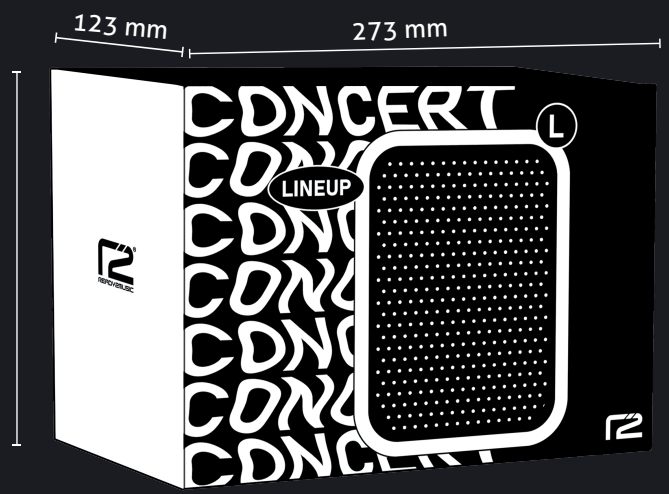

www.ready2music.com

R2 READY2MUSIC® | PlayArt · Dürne 76 · 6842 Koblach · Austria
www.playart.at · www.ready2gaming.at