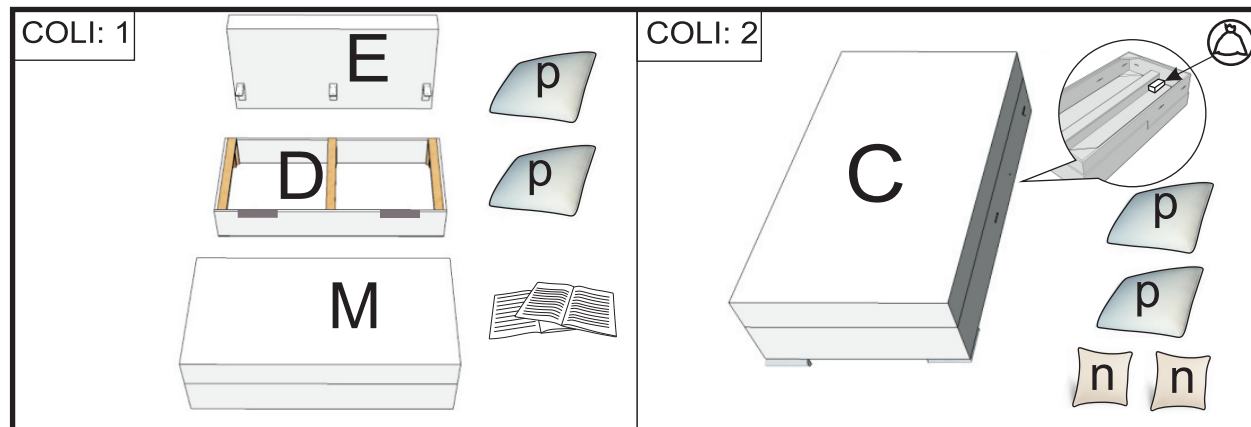

# John 2

- (DE) Montageanleitung
- (PL) Instrukcja montażu
- (NL) Handleiding voor de montage
- (GB) Assembly instructions
- (TR) Montaj talimatı
- (RU) Инструкция по монтажу

- (IT) Istruzioni di montaggio
- (FR) Notice de montage
- (RO) Instrucțiuni de asamblare
- (SK) Montážny návod
- (CZ) Montážní návod
- (HU) Szerelési útmutató

4x (M8x60)	4x (M8x90)	8x	8x	8x	8x	8x	9x (4x16)	8x (5x35)
8x (M6x35)	1x	8x	4x	2x	4x			

Ver: 05.01.2021

4x (M8x60)	4x (M8x90)	8x	8x Ø8	8x	8x M8	9x (4x16)	8x (5x35)
	8x (M6x35)	1x	8x 40mm	4x	2x	4x	