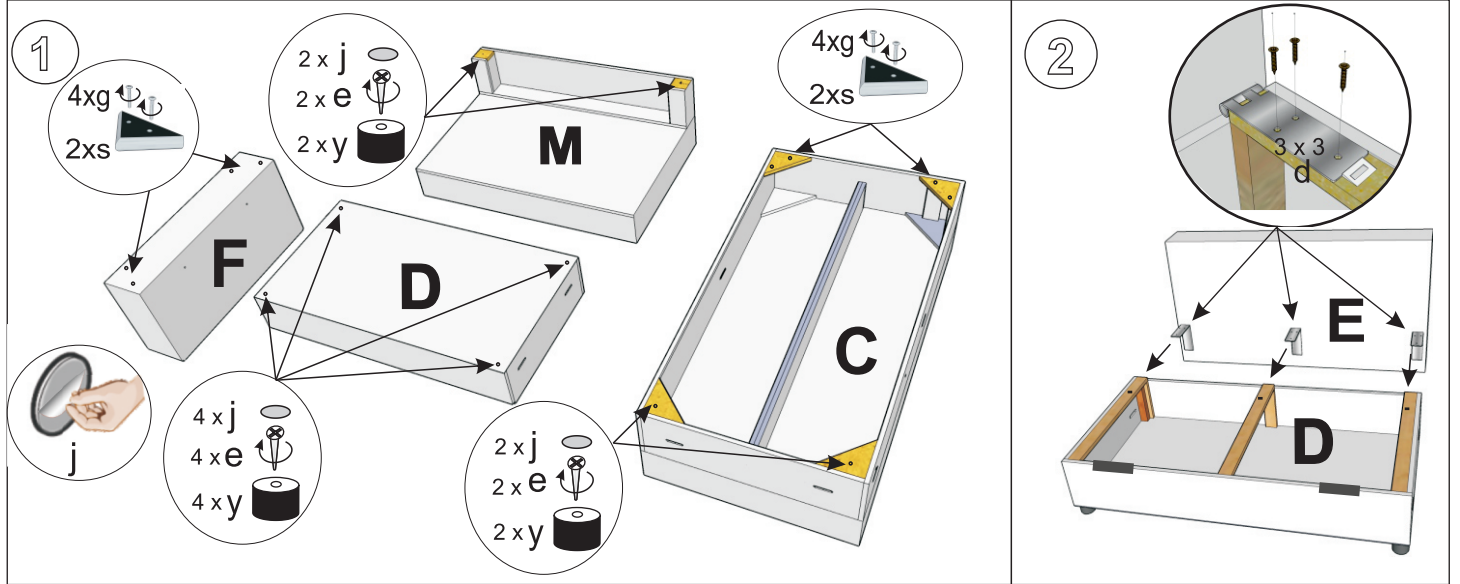

# John 2

- (DE) Montageanleitung
- (PL) Instrukcja montażu
- (NL) Handleiding voor de montage
- (GB) Assembly instructions
- (TR) Montaj talimatı
- (RU) Инструкция по монтажу

- (IT) Istruzioni di montaggio
- (FR) Notice de montage
- (RO) Instrucțiuni de asamblare
- (SK) Montážny návod
- (CZ) Montážní návod
- (HU) Szerelési útmutató

4x (M8x60)	4x (M8x90)	8x	8x	8x	8x	8x	9x (4x16)	8x (5x35)
8x (M6x35)	1x	8x	4x	2x	4x			

Ver: 05.01.2021

4x (M8x60)	4x (M8x90)	8x	8x Ø8	8x	8x M8	9x (4x16)	8x (5x35)
	8x (M6x35)	1x	8x 40mm	4x	2x	4x	