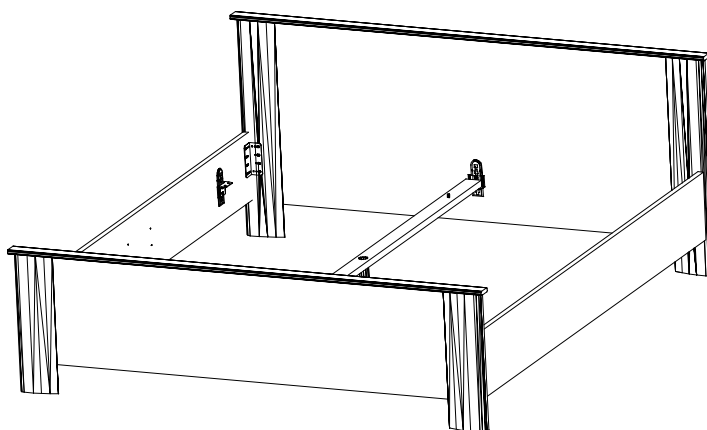

980471

1-2-3-4...

980471

13.03.13 / -

03 13

1/4