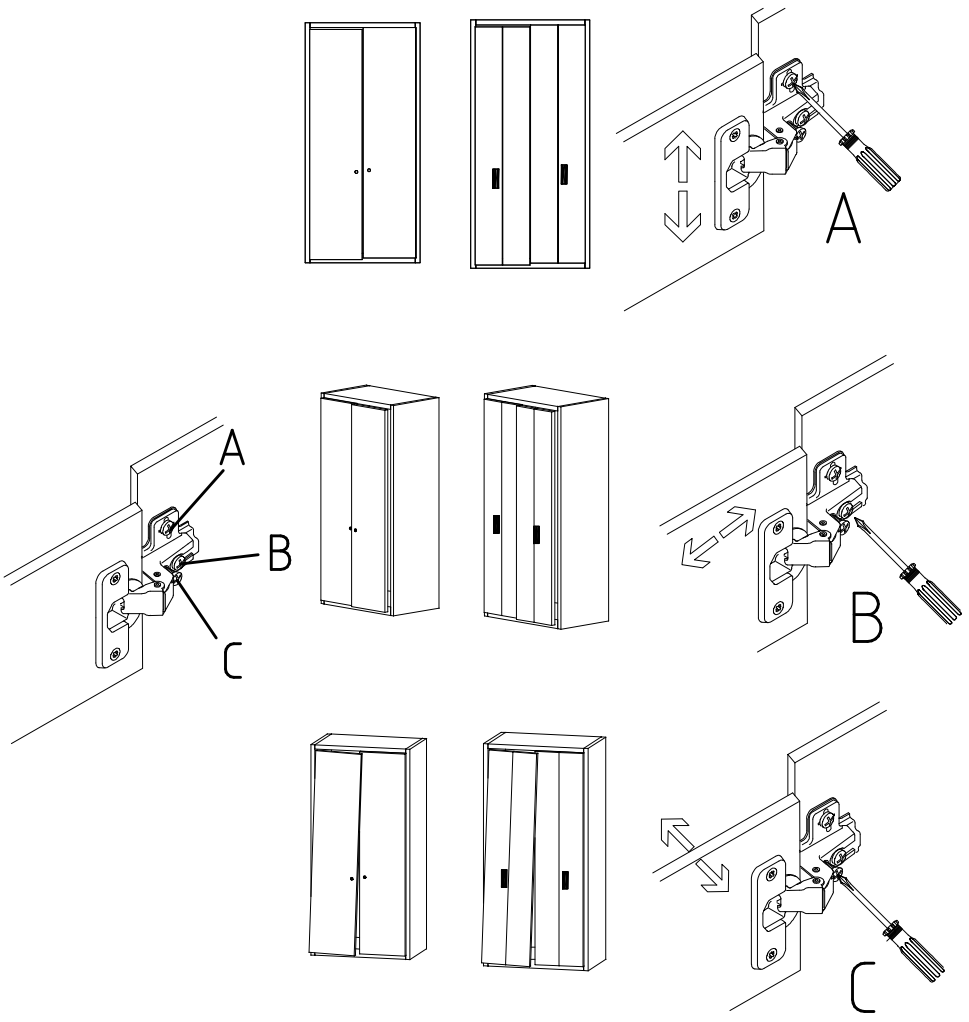

13

14

3,5 x 15 mm 121 370	G1	4,0 x 12 mm 122 625	G56
------------------------	----	------------------------	-----

	SP27
4 x 27mm	
122620	
4,0x22	G49
122 609	

{121 370}	{ G 1 }	{4x}

Änderungen die dem technischen Fortschritt geschuldet sind, behalten wir uns vor!
 Bei nicht vorschriftsmäßiger und/ oder nicht fachmännischer Montage wird bei Personen- und/ oder Sachschäden keinerlei Haftung übernommen.
 WIMEX Wohnbedarf/ Import Export Handels GmbH/ Postfach 1407/ 49112 Georgsmarienhütte/ Germany
 Tel.:(+49) 054-01 8598 16/17 Fax.:(+49) 054-01 8598 33 Mail: info@wimex-wohnbefarf.de