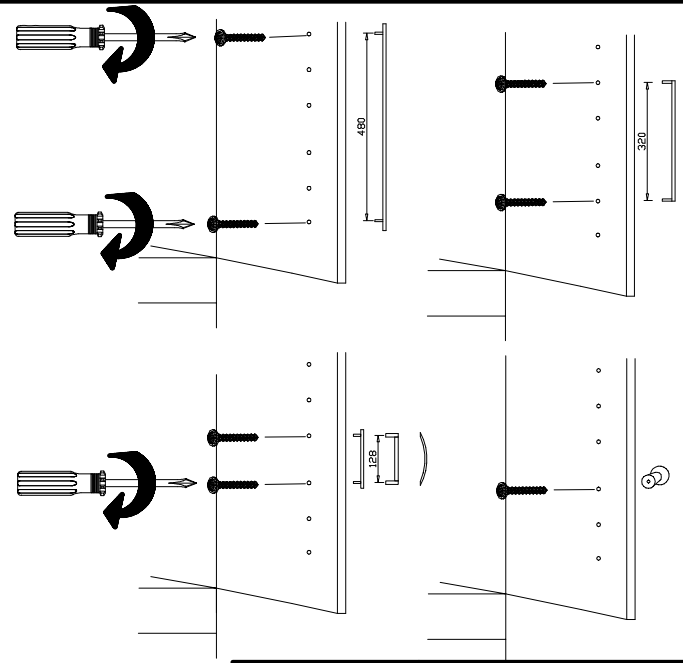

13

14

3,5 x 15 mm 121 370	G1	4,0 x 12 mm 122 625	G56
------------------------	----	------------------------	-----

	SP27
4 x 27mm	
122620	
4,0x22	G49
122 609	

{121 370}	{ G 1 }	{4x}

Änderungen die dem technischen Fortschritt geschuldet sind, behalten wir uns vor!
 Bei nicht vorschriftsmäßiger und/ oder nicht fachmännischer Montage wird bei Personen- und/ oder Sachschäden keinerlei Haftung übernommen.
 WIMEX Wohnbedarf/ Import Export Handels GmbH/ Postfach 1407/ 49112 Georgsmarienhütte/ Germany
 Tel.:(+49) 054-01 8598 16/17 Fax.:(+49) 054-01 8598 33 Mail: info@wimex-wohnbefarf.de

 121 110	G23 4,0 x 15 mm 20x
 121 130	G22 4 X 20 mm 16x
 121 121	SP20 4 X 20mm 16x

 121 148	G4 6,0 x 12 mm 6x
 111 112	H Ø 10 x 13 mm 6x
 111625	o9 1x

 111 626	o6
 121 121	SP20 4 X 20mm
 111 135	o14
 121 130	G22 4 X 20 mm

2

- ø 10 x 13 mm **H**
111 112
- 4,0 x 15 mm **G23**
121 110
- o6**
111 626

3

- o9**
111625

- D** 4,0 x 15 mm **G23**
353 018 ø8 x 30 121 110
- o7**
111 627

4

- 5,0 x 45 mm **G57** 121 147
- 6,0 x 12 mm **G4** 121 148
- 4,0 x 15 mm **G23** 121 110
- 5 x 10 mm **H1** 129 410
- G6** 121 150