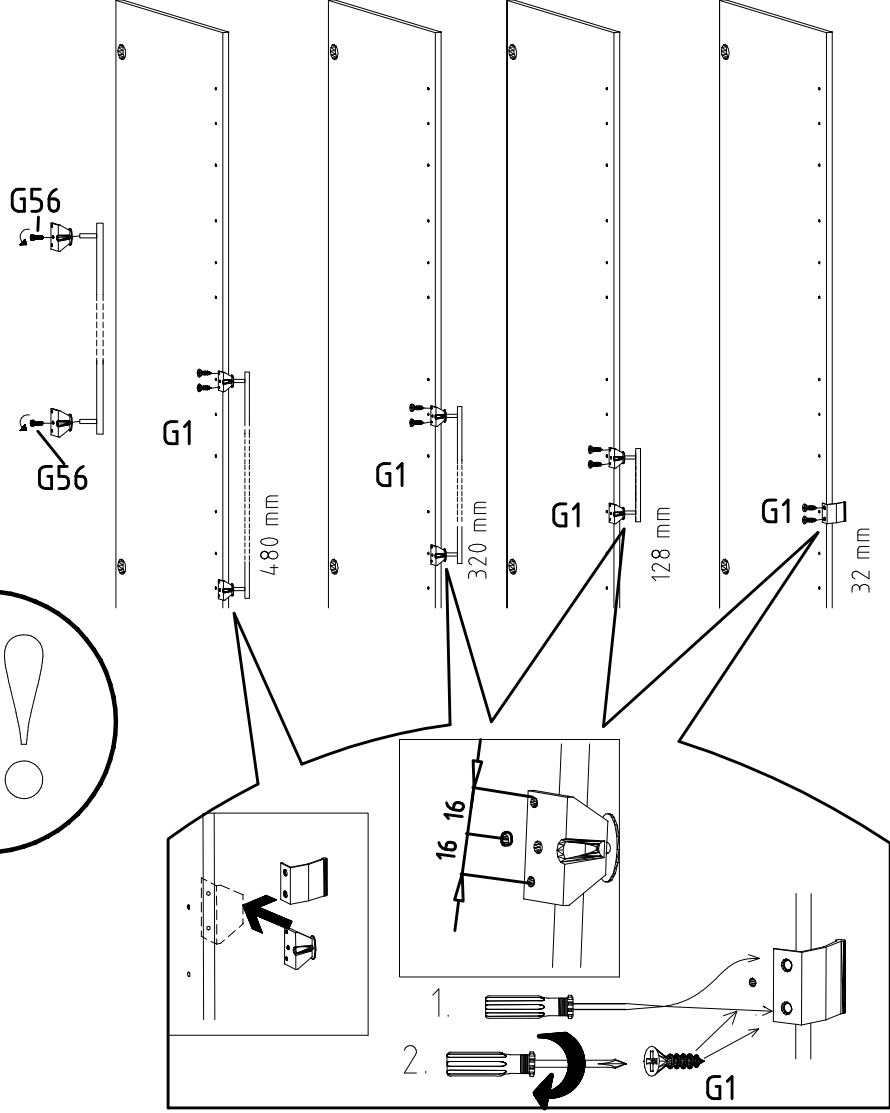

13

14

3,5 x 15 mm 121 370	G1	4,0 x 12 mm 122 625	G56
------------------------	----	------------------------	-----

	SP27
4 x 27mm	
122620	
4,0x22	G49
122 609	

{121 370}	{ G 1 }	{4x}

Änderungen die dem technischen Fortschritt geschuldet sind, behalten wir uns vor!
 Bei nicht vorschriftsmäßiger und/ oder nicht fachmännischer Montage wird bei Personen- und/ oder Sachschäden keinerlei Haftung übernommen.
 WIMEX Wohnbedarf/ Import Export Handels GmbH/ Postfach 1407/ 49112 Georgsmarienhütte/ Germany
 Tel.:(+49) 054-01 8598 16/17 Fax.:(+49) 054-01 8598 33 Mail: info@wimex-wohnbefarf.de

 121 110	G23 4,0 x 15 mm 20x
 121 130	G22 4 X 20 mm 16x
 121 121	SP20 4 X 20mm 16x

 121 148	G4 6,0 x 12 mm 6x
 111 112	H Ø 10 x 13 mm 6x
 111625	o9 1x

 111 626	o6
 121 121	SP20 4 X 20mm
 111 135	o14
 121 130	G22 4 X 20 mm

2

- ø 10 x 13 mm **H**
111 112
- 4,0 x 15 mm **G23**
121 110
- o6**
111 626

3

- o9**
111625

- D** 4,0 x 15 mm **G23**
353 018 ø8 x 30 121 110
- o7**
111 627

4

- 5,0 x 45 mm **G57** 121 147
- 6,0 x 12 mm **G4** 121 148
- 4,0 x 15 mm **G23** 121 110
- 5 x 10 mm **H1** 129 410
- G6** 121 150