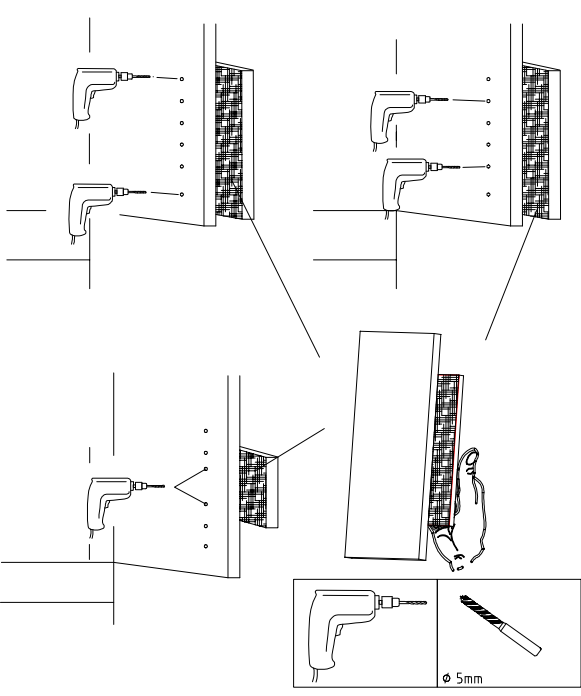

13

14

3,5 x 15 mm 121 370	G1	4,0 x 12 mm 122 625	G56
------------------------	----	------------------------	-----

	SP27
4 x 27mm	
122620	
4,0x22	G49
122 609	

{121 370}	{ G 1 }	{4x}

Änderungen die dem technischen Fortschritt geschuldet sind, behalten wir uns vor!
 Bei nicht vorschriftsmäßiger und/ oder nicht fachmännischer Montage wird bei Personen- und/ oder Sachschäden keinerlei Haftung übernommen.
 WIMEX Wohnbedarf/ Import Export Handels GmbH/ Postfach 1407/ 49112 Georgsmarienhütte/ Germany
 Tel.:(+49) 054-01 8598 16/17 Fax.:(+49) 054-01 8598 33 Mail: info@wimex-wohnbefarf.de