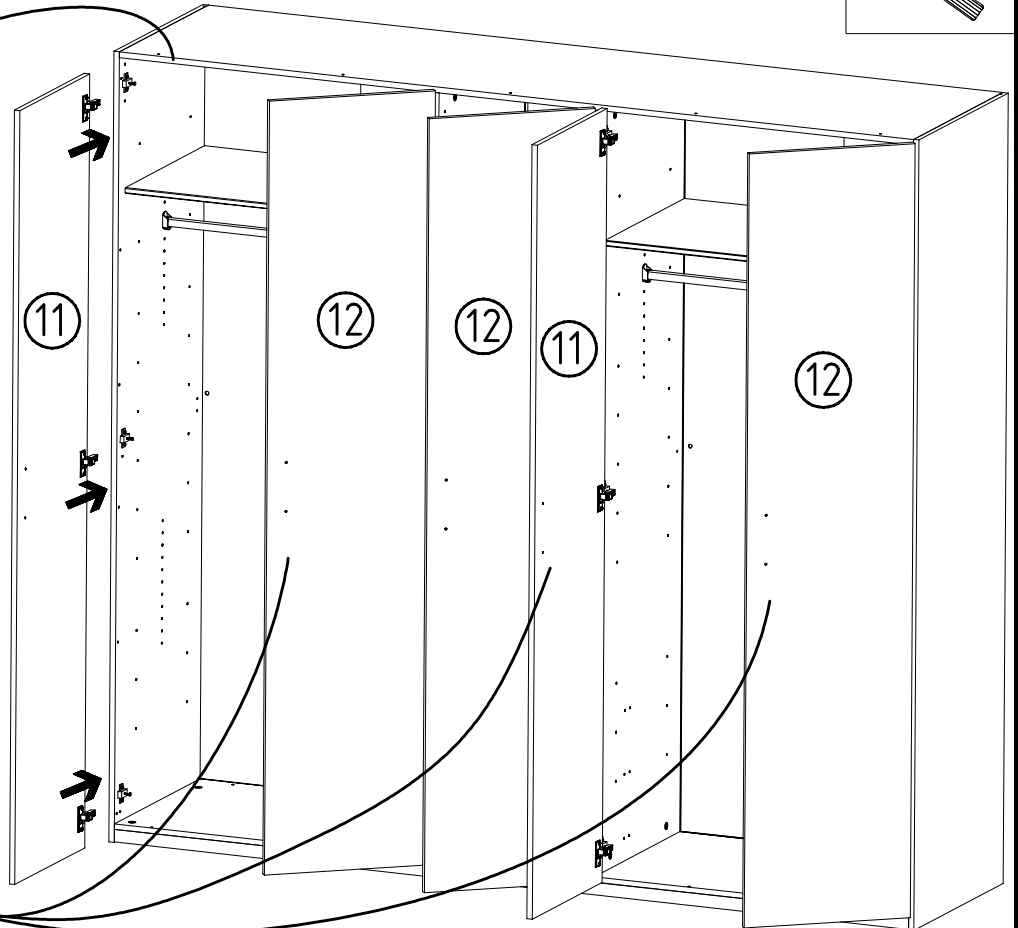

13

14

3,5 x 15 mm 121 370	G1	4,0 x 12 mm 122 625	G56
------------------------	----	------------------------	-----

	SP27
4 x 27mm	
122620	
4,0x22	G49
122 609	

{121 370}	{ G 1 }	{4x}

Änderungen die dem technischen Fortschritt geschuldet sind, behalten wir uns vor!
 Bei nicht vorschriftsmäßiger und/ oder nicht fachmännischer Montage wird bei Personen- und/ oder Sachschäden keinerlei Haftung übernommen.
 WIMEX Wohnbedarf/ Import Export Handels GmbH/ Postfach 1407/ 49112 Georgsmarienhütte/ Germany
 Tel.:(+49) 054-01 8598 16/17 Fax.:(+49) 054-01 8598 33 Mail: info@wimex-wohnbefarf.de