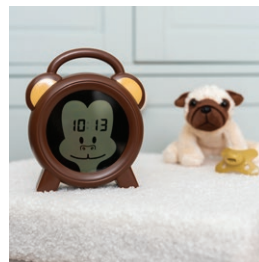

BC-100 MONKEY

Sleep trainer, night light and alarm clock
Schlaftrainer, Nachtlicht und Wecker

Alecto[®]
baby

Sleep trainer, night light and alarm clock

- Helps children develop sense of time
- Encourages children to stay in bed, giving parents more sleep
- Set alarm when it's time to get up
- Monkey awake and orange light: it's time to get up
- Monkey sleeps and blue night light: it's time to go to sleep
- Adjustable display (monkey with time, only monkey or time)
- Colour intensity of the night light is adjustable (7 levels + off)
- Can also be used as an alarm clock
- Wireless and rechargeable (via included cable)
- Easy to use
- Dimensions (h x w x d) 140 x 115 x 36 mm
- Mains supply 5V DC

Schlaftrainer, Nachtlicht und Wecker

- Hilft Kindern ein Zeitgefühl zu bekommen
- Stimuliert Kinder im Bett zu bleiben, gibt Eltern mehr Nachtruhe
- Legen Sie fest, wann es Zeit ist aufzustehen
- Affe wach und Oranges Licht: es ist Zeit aufzustehen
- Affe schläft und Blaues Nachtlicht: es ist Zeit schlafen zu gehen
- Anzeige einstellbar (Affe mit Zeit, nur Affe oder Zeit)
- Farbintensität des Nachtlichts ist einstellbar (7 Einstellungen + aus)
- Kann auch als Wecker verwendet werden
- Kabellos und wiederaufladbar (über mitgeliefertes Kabel)
- Einfach zu bedienen
- Abmessungen (HxBxT) 140 x 115 x 36 mm
- Mains supply 5V DC

FR Réveil pédagogique et veilleuse

- Aide les enfants à se situer dans le temps
- Incite les enfants à rester au lit, donne aux parents plus de sommeil
- Programmez l'heure pour se lever
- Singe réveillé et lumière orange: il est temps de se lever
- Singe dort et veilleuse bleu: il est temps de dormir
- Affichage ajustable (singe avec heure, seulement singe ou heure)
- Intensité de couleur de la veilleuse réglable (7 positions + éteint)
- Peut être utilisé comme montre avec réveil
- Sans fil et rechargeable (par câble fournit)
- Facile à utiliser
- Dimensions (h x l x p) 140 x 115 x 36 mm
- Puissance: 5V DC