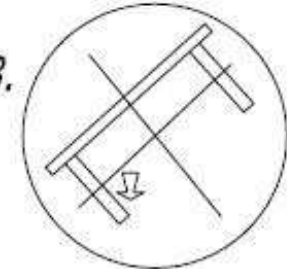

# VIERFUSSTISCH FILIPPA - montageanleitung

10 min

**A x 8**

**B x 8**

**C x 1**

1.

2.

3.