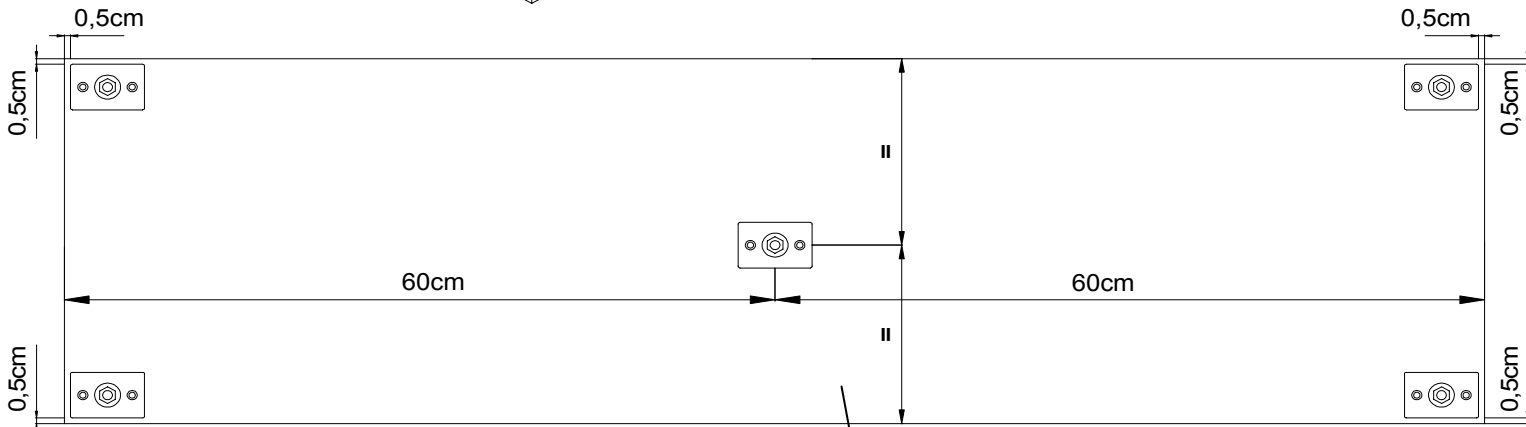

"LINE" Unterteil 120

D

Montageanleitung

GB

Assembly instructions

NL

Handleiding voor de montage

PL

Typ • Type • Тір • Тип

TV-Unterteil 120cm

Nr. • No. • Номер

324 401 / 324 408 / 326 053

 **Schwarz / Weiß / Grau**

A1 	B1 	B2 	C1  8x30	E10  2 mm	F16  Kr.0 mm	K15  60x40x23	L1 	M1  307mm
12	6	6	12	3	3	5	4	2
N1  4,0 x 30	N2  2,7 x 20	P2  3,5 x 13	P14  3,5 x 22	P10  3,5 x 13 kl. Kopf	S1 	W4 		
6	3	6	10	8	12	2		