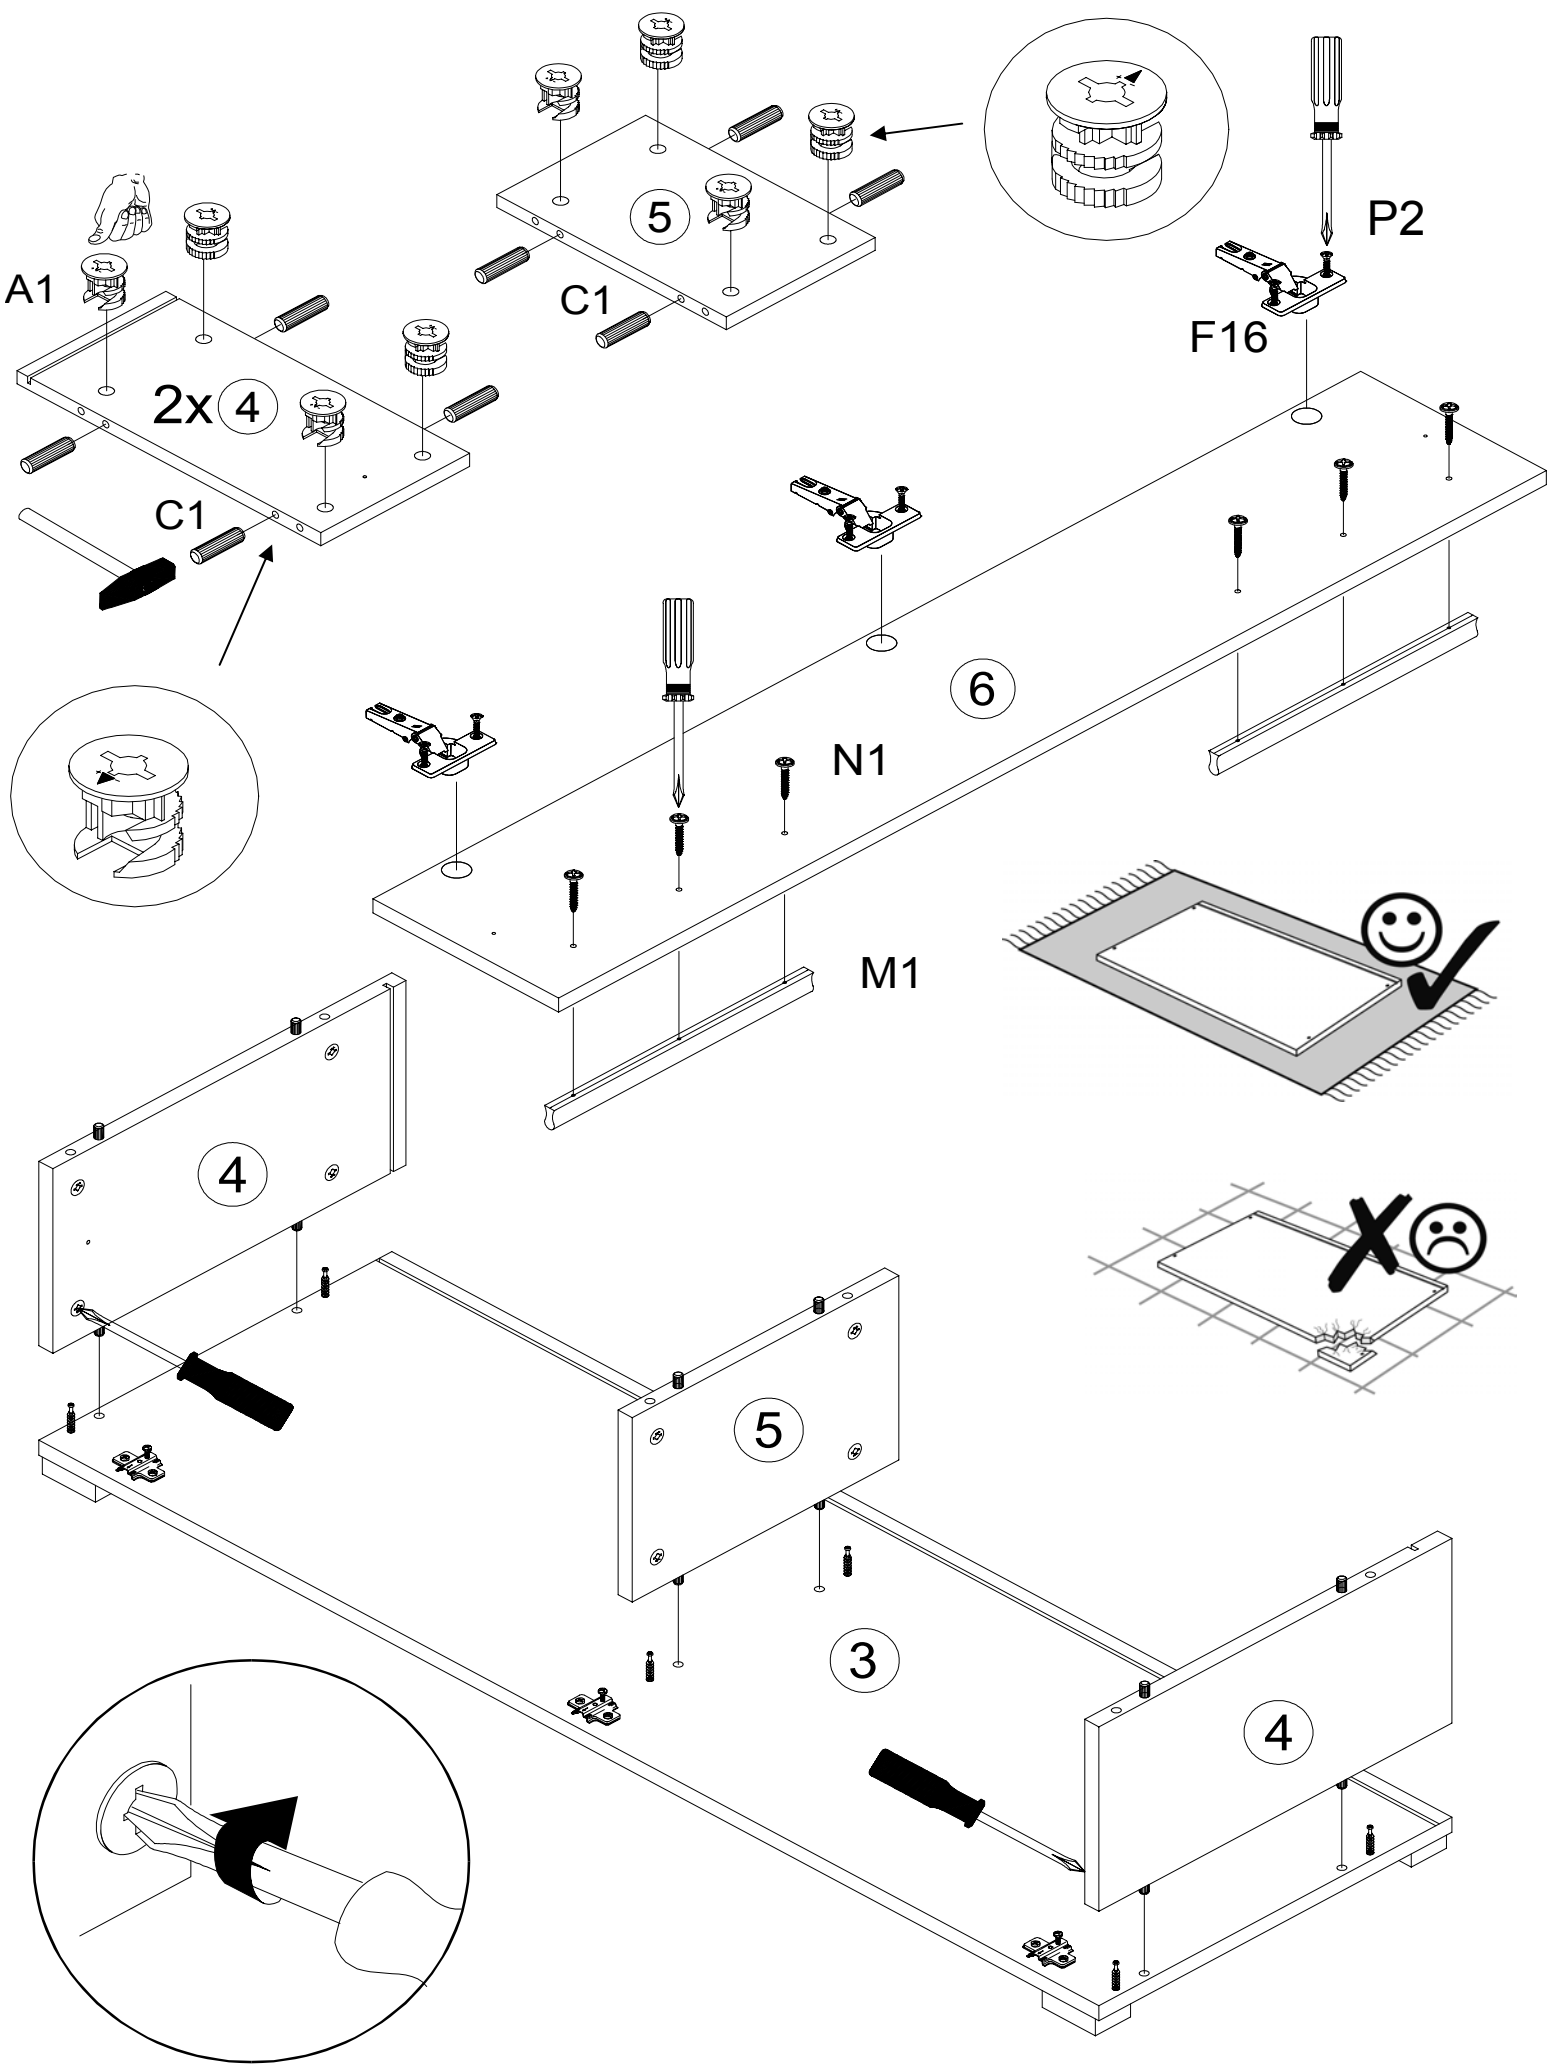

"LINE" Unterteil 120

D

Montageanleitung

GB

Assembly instructions

NL

Handleiding voor de montage

PL

Typ • Type • Тір • Тип

TV-Unterteil 120cm

Nr. • No. • Номер

324 401 / 324 408 / 326 053

 **Schwarz / Weiß / Grau**

A1 	B1 	B2 	C1  8x30	E10  2 mm	F16  Kr.0 mm	K15  60x40x23	L1 	M1  307mm
12	6	6	12	3	3	5	4	2
N1  4,0 x 30	N2  2,7 x 20	P2  3,5 x 13	P14  3,5 x 22	P10  3,5 x 13 kl. Kopf	S1 	W4 		
6	3	6	10	8	12	2		

Optional !
LED-Clips