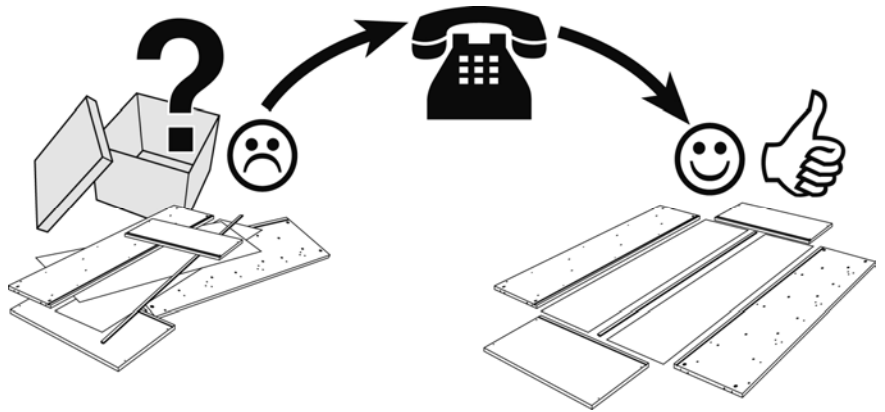

Instrukcja montazu

TR

Montaj talimati

RU

Инструкция по сборке

Service • Dienstverlening • Serwis • Servis • Сервисная служба

Name • Naam • Nazwa • Isim • Название

LINE

Typ • Type • Тір • Тип

TV-Unterteil 120cm

Nr. • No. • Номер

324 401 / 324 408 / 326 053

 **Schwarz / Weiß / Grau**

A1 	B1 	B2 	C1  8x30	E10  2 mm	F16  Kr.0 mm	K15  60x40x23	L1 	M1  307mm
12	6	6	12	3	3	5	4	2
N1  4,0 x 30	N2  2,7 x 20	P2  3,5 x 13	P14  3,5 x 22	P10  3,5 x 13 kl. Kopf	S1 	W4 		
6	3	6	10	8	12	2		