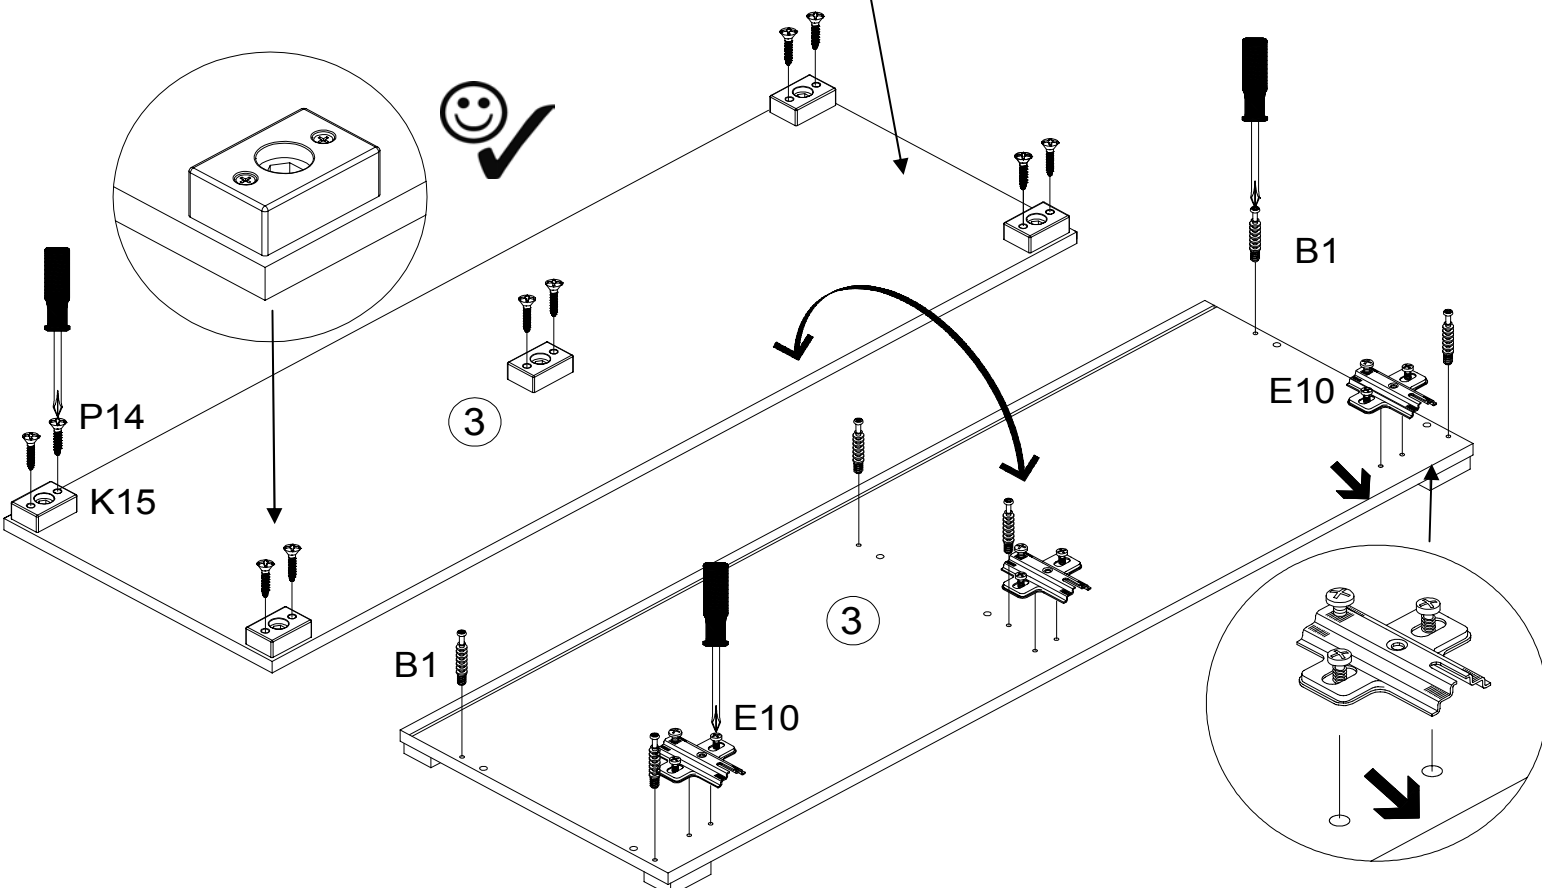

Typ • Type • Тір • Тип

TV-Unterteil 120cm

Nr. • No. • Номер

324 401 / 324 408 / 326 053

 **Schwarz / Weiß / Grau**

A1 	B1 	B2 	C1  8x30	E10  2 mm	F16  Kr.0 mm	K15  60x40x23	L1 	M1  307mm
12	6	6	12	3	3	5	4	2
N1  4,0 x 30	N2  2,7 x 20	P2  3,5 x 13	P14  3,5 x 22	P10  3,5 x 13 kl. Kopf	S1 	W4 		
6	3	6	10	8	12	2		