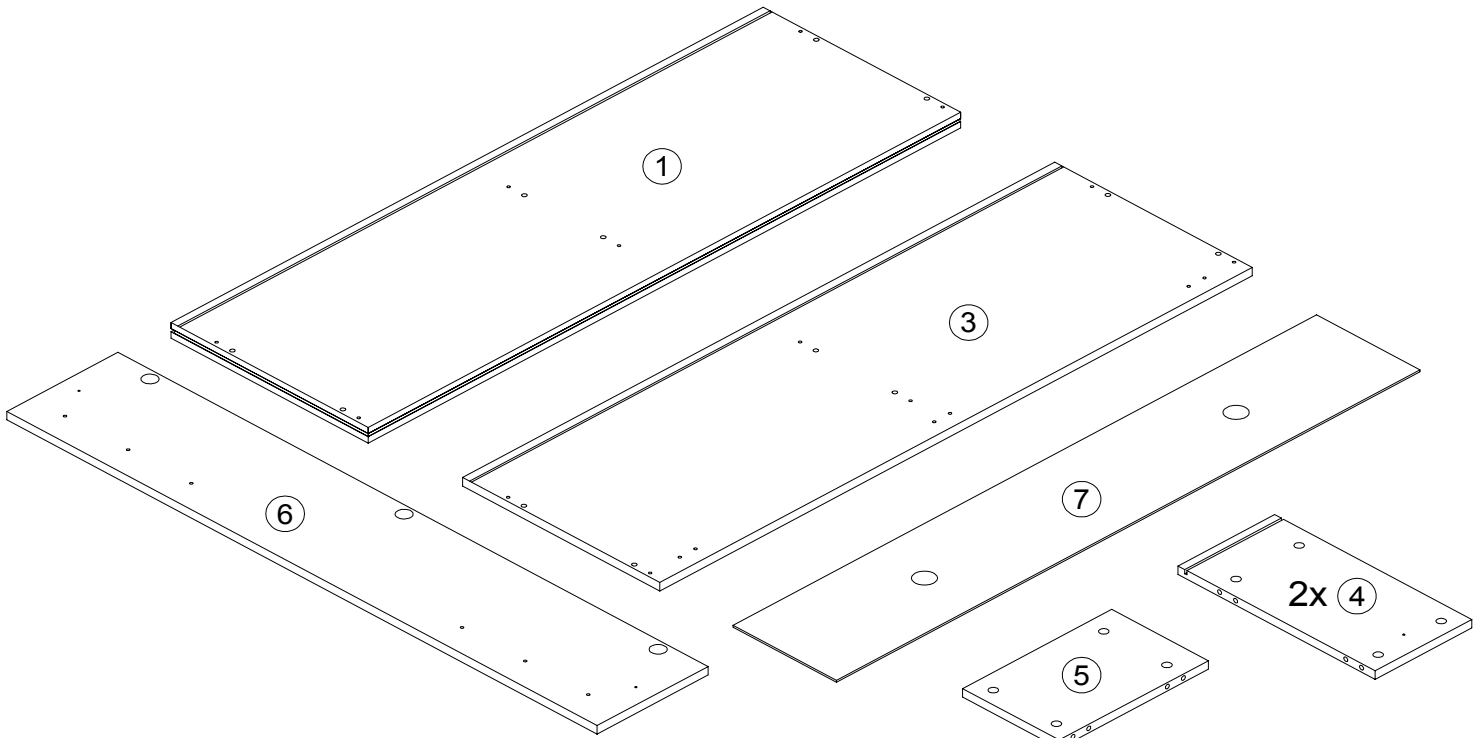

"LINE" Unterteil 120

D

Montageanleitung

GB

Assembly instructions

NL

Handleiding voor de montage

PL

Typ • Type • Тір • Тип

TV-Unterteil 120cm

Nr. • No. • Номер

324 401 / 324 408 / 326 053

 **Schwarz / Weiß / Grau**

A1 	B1 	B2 	C1  8x30	E10  2 mm	F16  Kr.0 mm	K15  60x40x23	L1 	M1  307mm
12	6	6	12	3	3	5	4	2
N1  4,0 x 30	N2  2,7 x 20	P2  3,5 x 13	P14  3,5 x 22	P10  3,5 x 13 kl. Kopf	S1 	W4 		
6	3	6	10	8	12	2		