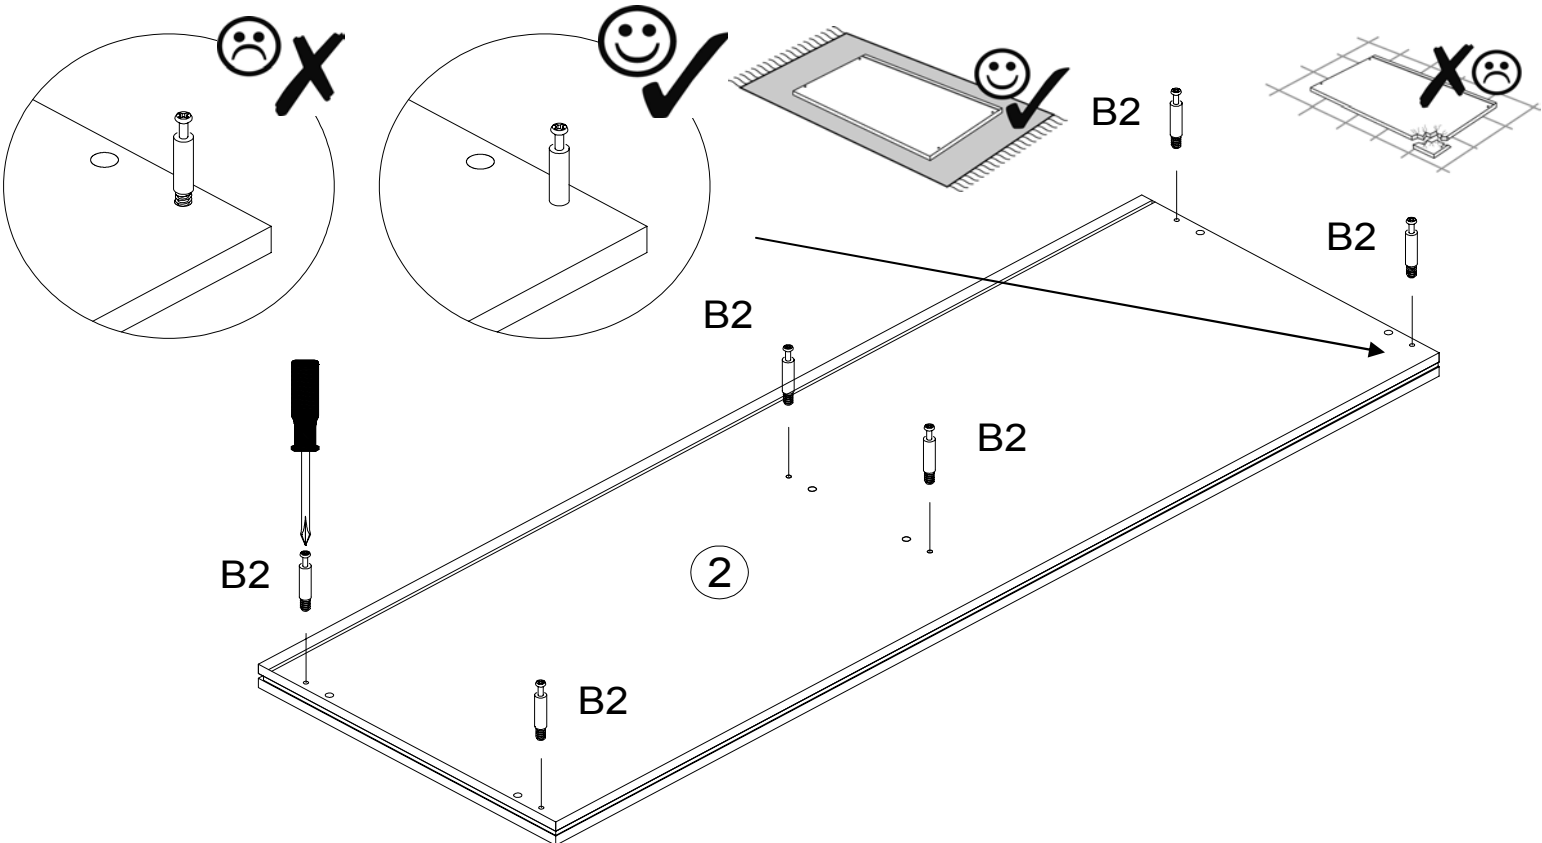

Typ • Type • Тір • Тип

TV-Unterteil 120cm

Nr. • No. • Номер

324 401 / 324 408 / 326 053

 **Schwarz / Weiß / Grau**

A1 	B1 	B2 	C1  8x30	E10  2 mm	F16  Kr.0 mm	K15  60x40x23	L1 	M1  307mm
12	6	6	12	3	3	5	4	2
N1  4,0 x 30	N2  2,7 x 20	P2  3,5 x 13	P14  3,5 x 22	P10  3,5 x 13 kl. Kopf	S1 	W4 		
6	3	6	10	8	12	2		