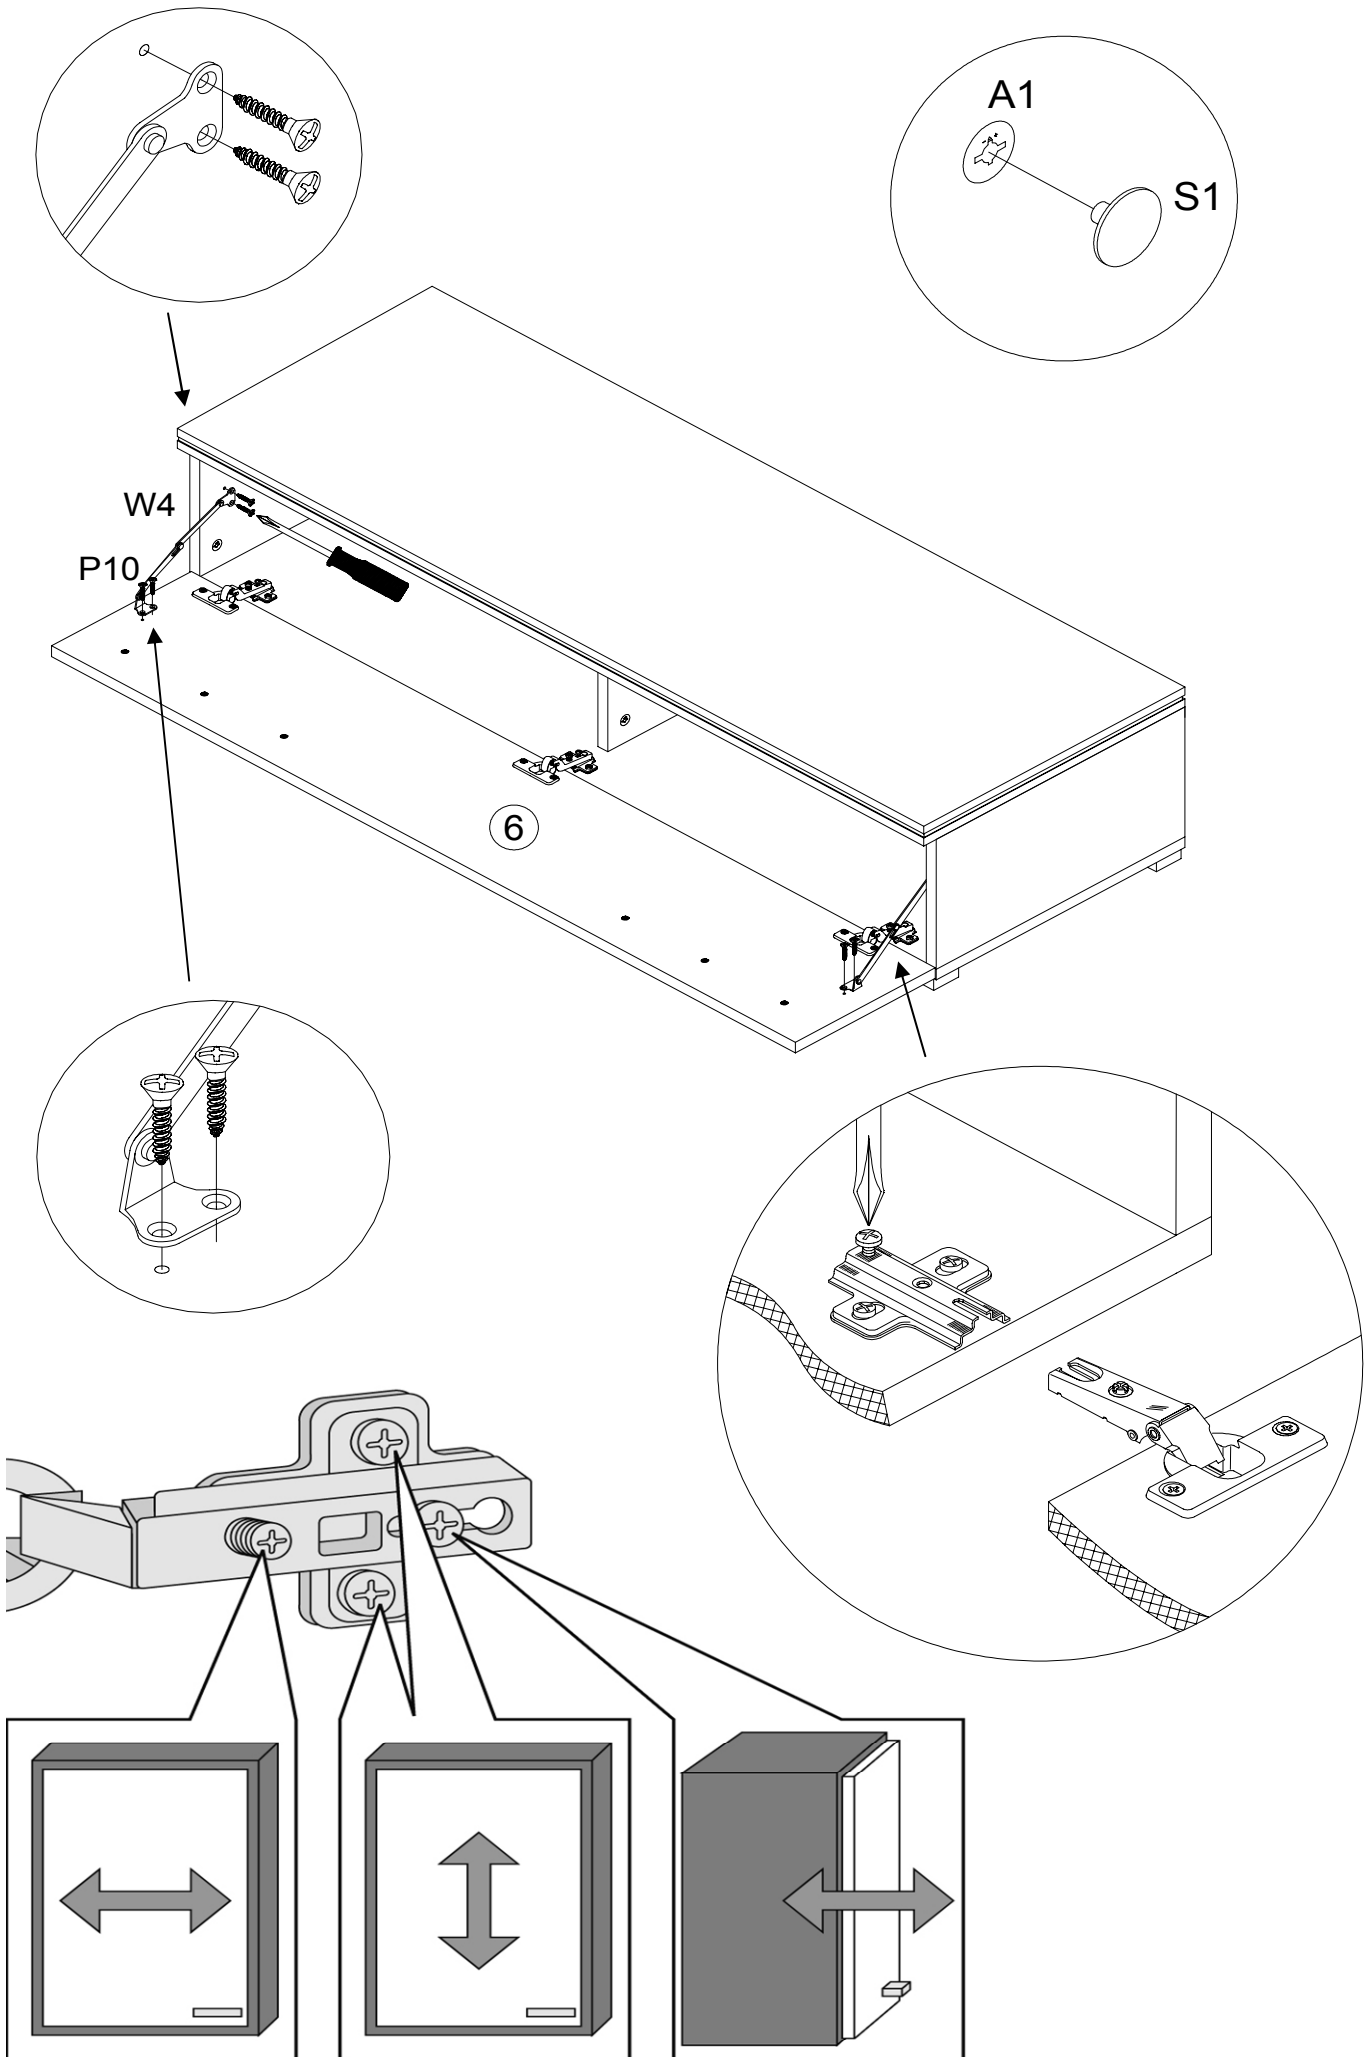

"LINE" Unterteil 120

D

Montageanleitung

GB

Assembly instructions

NL

Handleiding voor de montage

PL

Typ • Type • Тір • Тип

TV-Unterteil 120cm

Nr. • No. • Номер

324 401 / 324 408 / 326 053

 **Schwarz / Weiß / Grau**

A1 	B1 	B2 	C1  8x30	E10  2 mm	F16  Kr.0 mm	K15  60x40x23	L1 	M1  307mm
12	6	6	12	3	3	5	4	2
N1  4,0 x 30	N2  2,7 x 20	P2  3,5 x 13	P14  3,5 x 22	P10  3,5 x 13 kl. Kopf	S1 	W4 		
6	3	6	10	8	12	2		

Optional !
LED-Clips