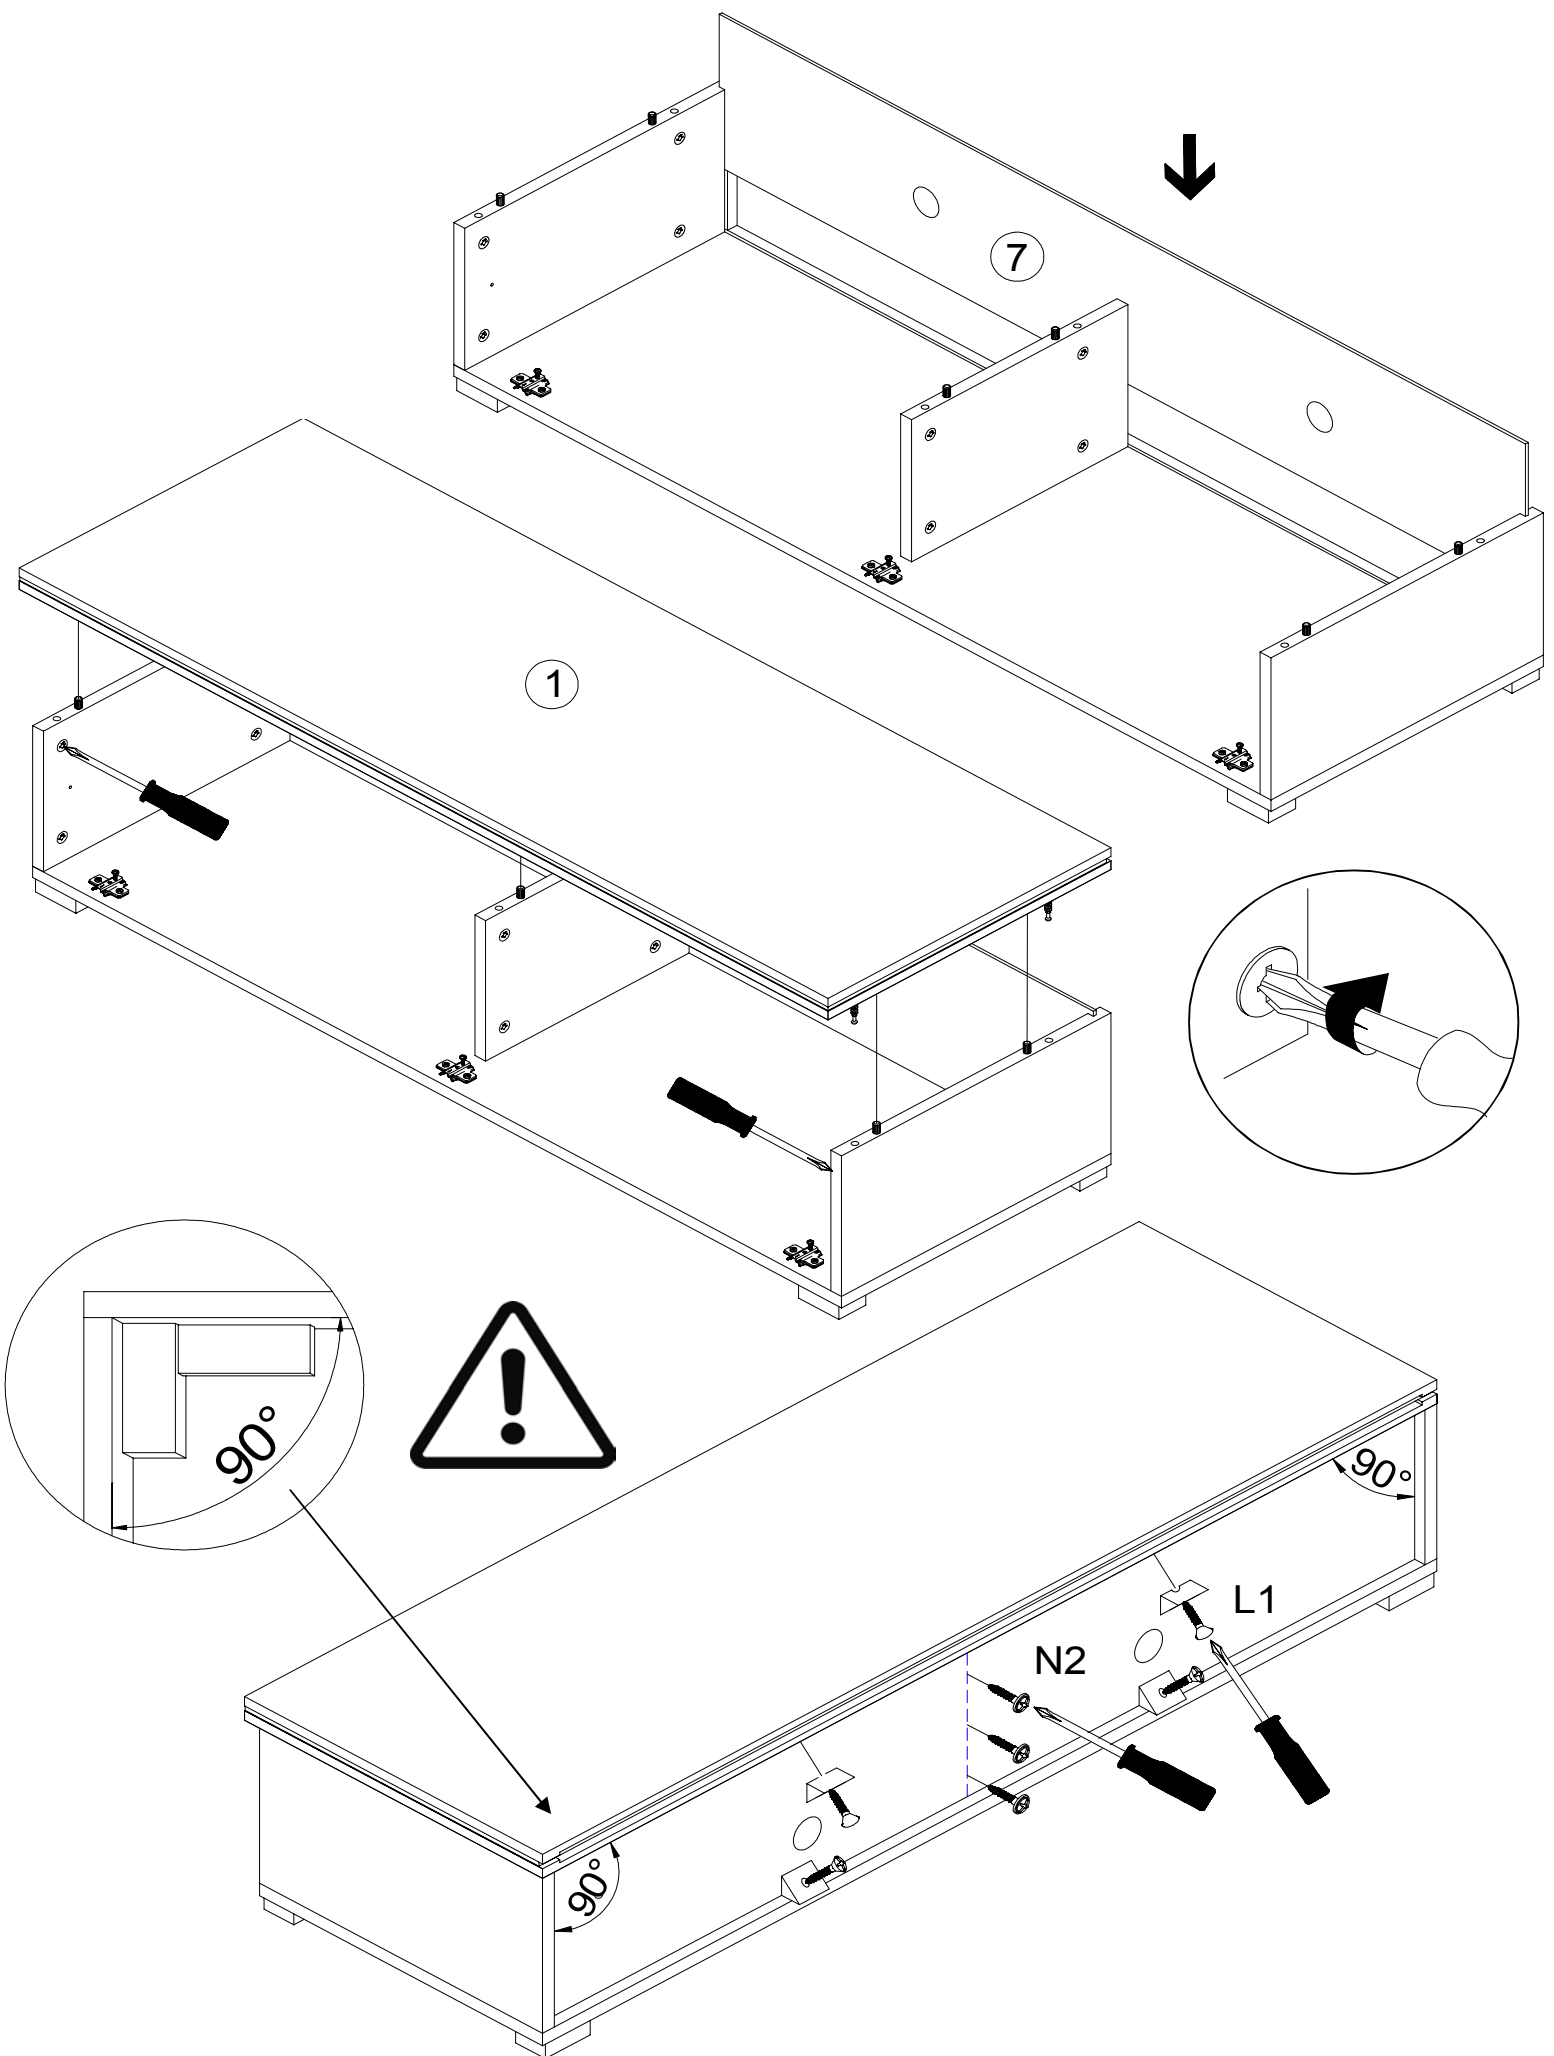

"LINE" Unterteil 120

D

Montageanleitung

GB

Assembly instructions

NL

Handleiding voor de montage

PL

Typ • Type • Тір • Тип

TV-Unterteil 120cm

Nr. • No. • Номер

324 401 / 324 408 / 326 053

 **Schwarz / Weiß / Grau**

A1 	B1 	B2 	C1  8x30	E10  2 mm	F16  Kr.0 mm	K15  60x40x23	L1 	M1  307mm
12	6	6	12	3	3	5	4	2
N1  4,0 x 30	N2  2,7 x 20	P2  3,5 x 13	P14  3,5 x 22	P10  3,5 x 13 kl. Kopf	S1 	W4 		
6	3	6	10	8	12	2		