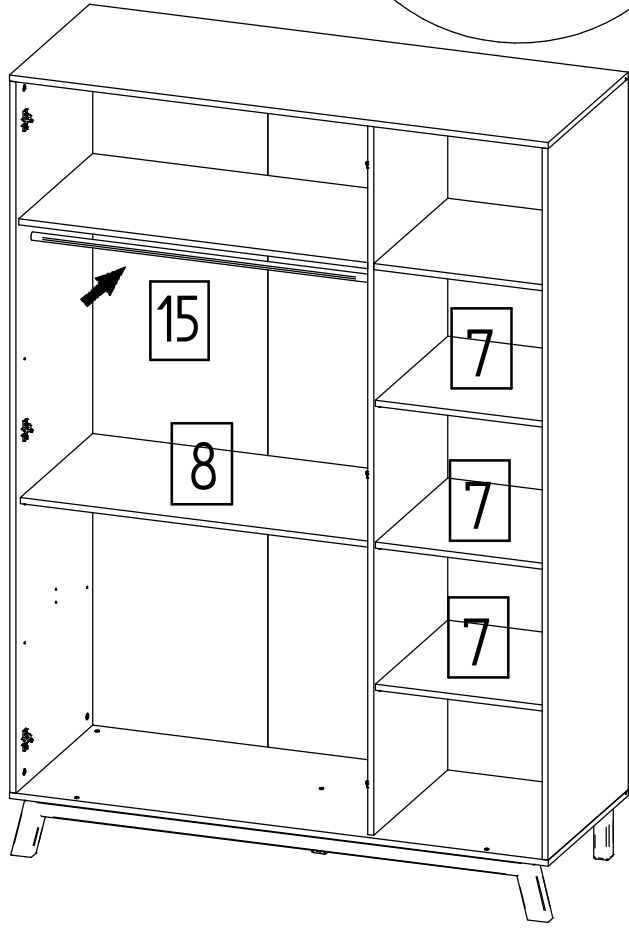

# Sienna 06 231

Schrank 3 Türen

Beschlagbeutel:

<b>A</b> 	<b>B</b>  15 ohne Rand	<b>D</b>  3 x 16	
16 x	20 x	10 x	
<b>F</b> 	<b>G</b> 	<b>H</b> 	<b>I</b> 
10 x	2 x	16 x	1 x
<b>J</b> 	<b>K</b> door left/right Type S 	<b>L</b> door middle Type L 	<b>M</b> 
9 x	6 x	3 x	2 x
<b>N</b> 	<b>O</b> 	<b>P</b>  M4 x 20	<b>R</b>  BA 288mm
4 x	5 x	6 x	3 x

Inhalt - Contents - Contenu - Inhoud - contenuto - contenido-conteúdo - περιεχόμενο

3

... weitere Infos über unsere Produkte unter

[www.schardt.com](http://www.schardt.com)

**Schardt GmbH & Co. KG**  
Am Riegel 15  
96268 Mitwitz  
Tel. 09266/9907-0  
Fax 09266/9907-77  
E-Mail: [info@schardt.com](mailto:info@schardt.com)