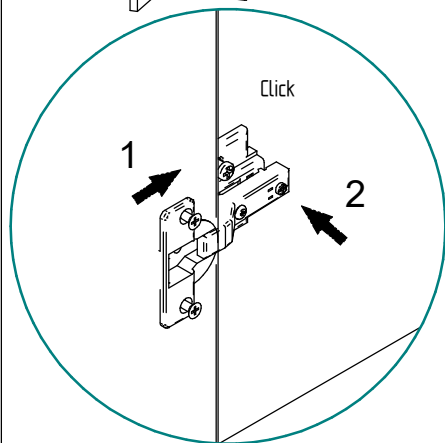

... weitere Infos über unsere Produkte unter

www.schardt.com

Schardt GmbH & Co. KG
Am Riegel 15
96268 Mitwitz
Tel. 09266/9907-0
Fax 09266/9907-77
E-Mail: info@schardt.com