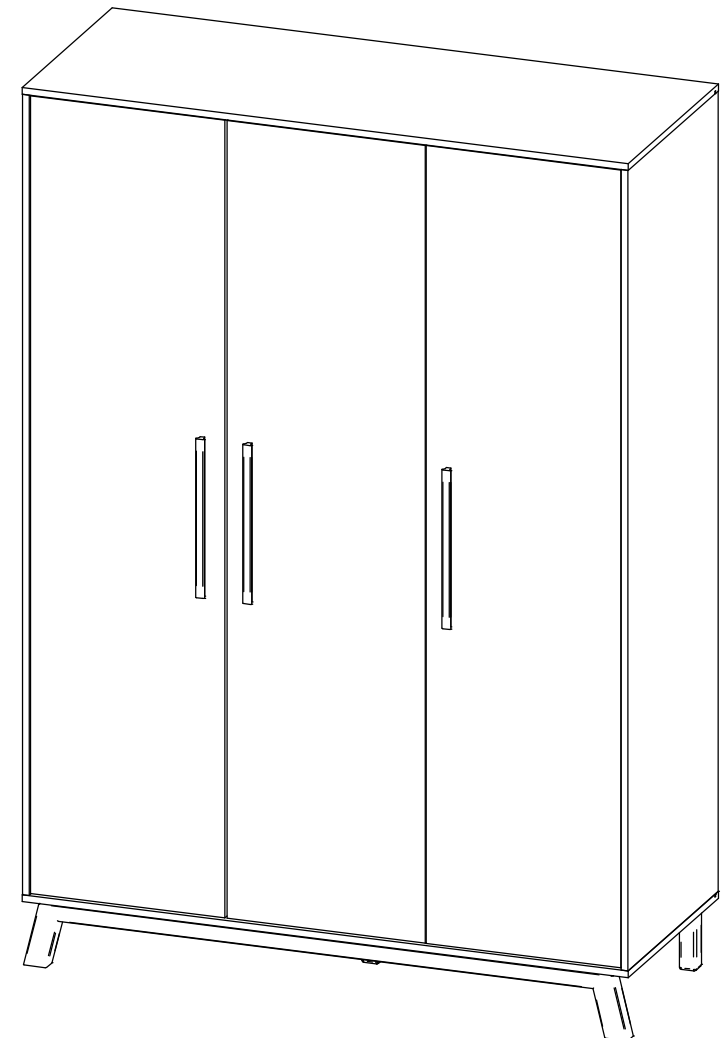

# Sienna 06 231

Schrank 3 Türen

Beschlagbeutel:

<b>A</b> 	<b>B</b>  15 ohne Rand	<b>D</b>  3 x 16	
16 x	20 x	10 x	
<b>F</b> 	<b>G</b> 	<b>H</b> 	<b>I</b> 
10 x	2 x	16 x	1 x
<b>J</b> 	<b>K</b> door left/right Type S 	<b>L</b> door middle Type L 	<b>M</b> 
9 x	6 x	3 x	2 x
<b>N</b> 	<b>O</b> 	<b>P</b>  M4 x 20	<b>R</b>  BA 288mm
4 x	5 x	6 x	3 x