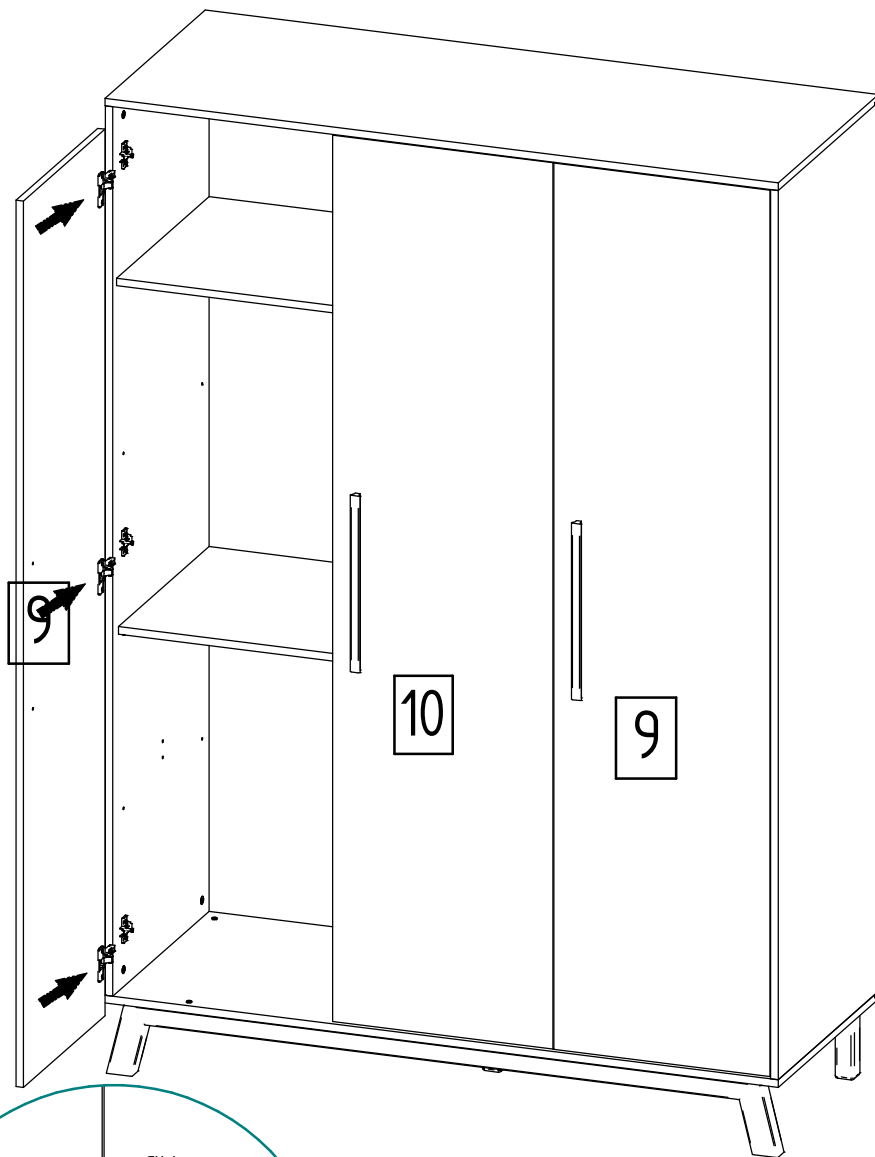

... weitere Infos über unsere Produkte unter

www.schardt.com

Schardt GmbH & Co. KG
Am Riegel 15
96268 Mitwitz
Tel. 09266/9907-0
Fax 09266/9907-77
E-Mail: info@schardt.com