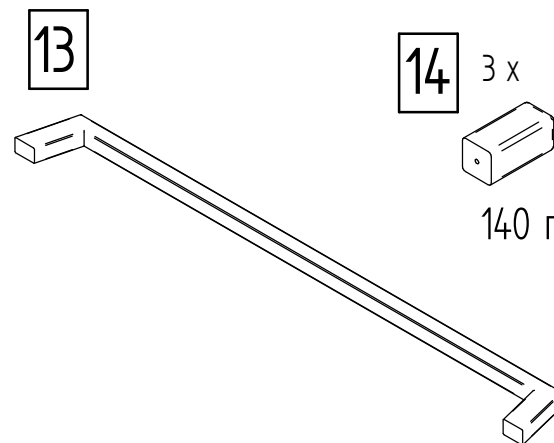

Inhalt - Contents - Contenu - Inhoud - contenuto - contenido-conteúdo - περιεχόμενο