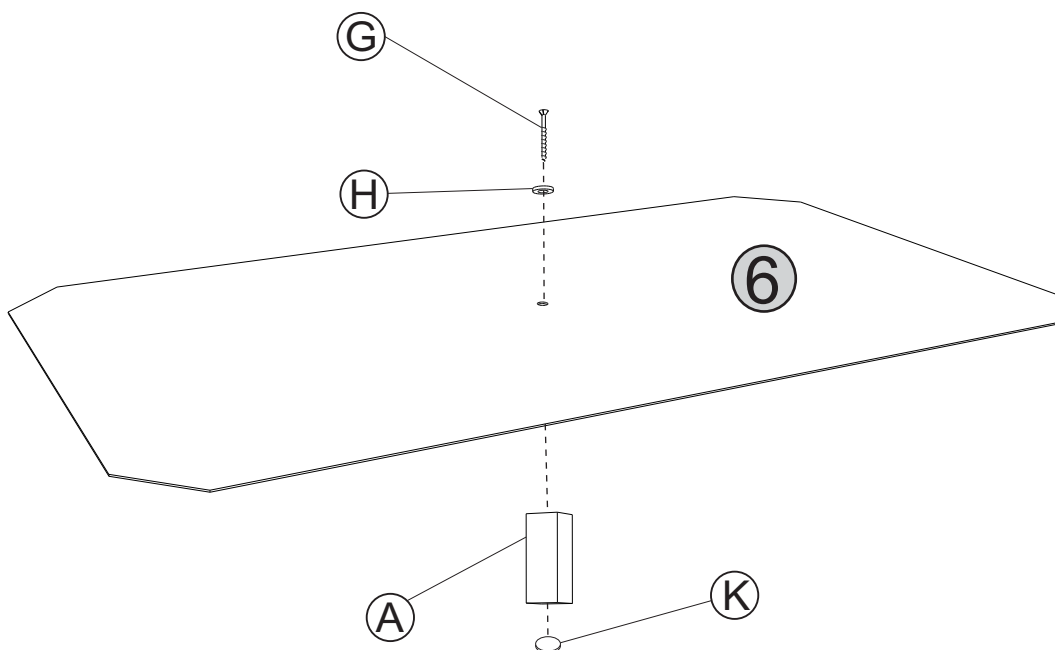

2 X	30min	⊕	#13
			

LIGHTSTAR BOXBETT 90/120/140x200

(K)  x2 fi 30	(G)  x2 5X30	(H)  x2 M6	(A)  x2 6,5x4,5x4,5cm	⊕ 
---	--	--	---	---

2x

(7) x1

- (D) AUFBAUANLEITUNG
- (NL) HANDLEIDING VOOR DE MONTAGE
- (TR) MONTAJ TALIMATI
- (RO) INSTRUCIUNI DE ASAMBLARE
- (F) INSTRUCTION D'ASSEMBLAGE
- (CZ) POKYNY K MONTÁŽI
- (BG) ИНСТРУКЦИИ ЗА МОНТАЖ
- (HR) UPUTSTVA ZA MONTAŽU