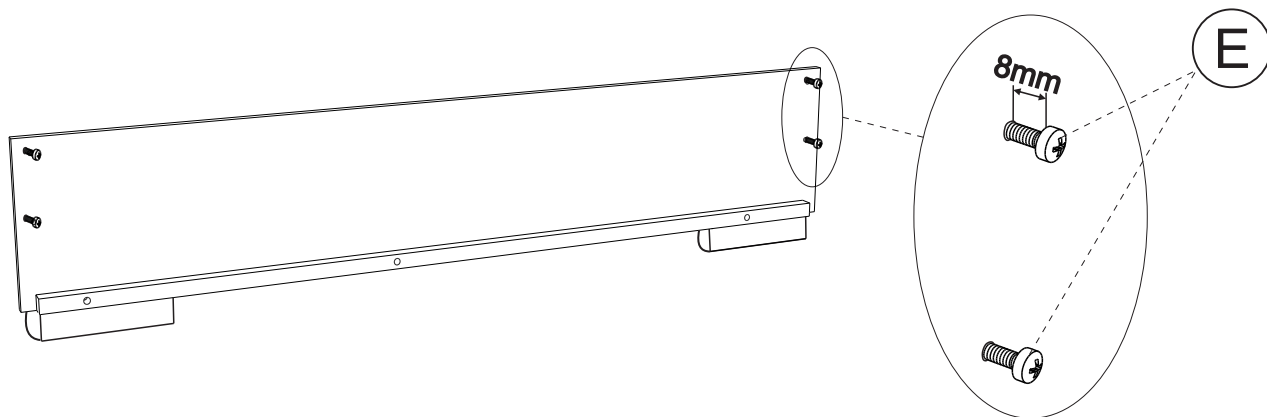

2 X	30min	 #13
		

LIGHTSTAR BOXBETT 90/120/140x200

 x4 M6x16	
--	---

3

4

x1

 x1 fi 30	 x1 LG=45	 x1 M6x30
--	--	--

7