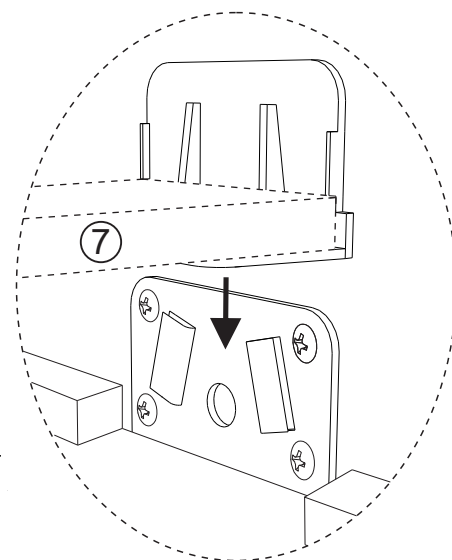

2 X	30min	⊕	#13
			

LIGHTSTAR BOXBETT 90/120/140x200

(K)  x2 fi 30	(G)  x2 5X30	(H)  x2 M6	(A)  x2 6,5x4,5x4,5cm	⊕ 
---	--	--	---	---

2x

(7) x1

- (D) AUFBAUANLEITUNG
- (NL) HANDLEIDING VOOR DE MONTAGE
- (TR) MONTAJ TALIMATI
- (RO) INSTRUCIUNI DE ASAMBLARE
- (F) INSTRUCTION D'ASSEMBLAGE
- (CZ) POKYNY K MONTÁŽI
- (BG) ИНСТРУКЦИИ ЗА МОНТАЖ
- (HR) UPUTSTVA ZA MONTAŽU