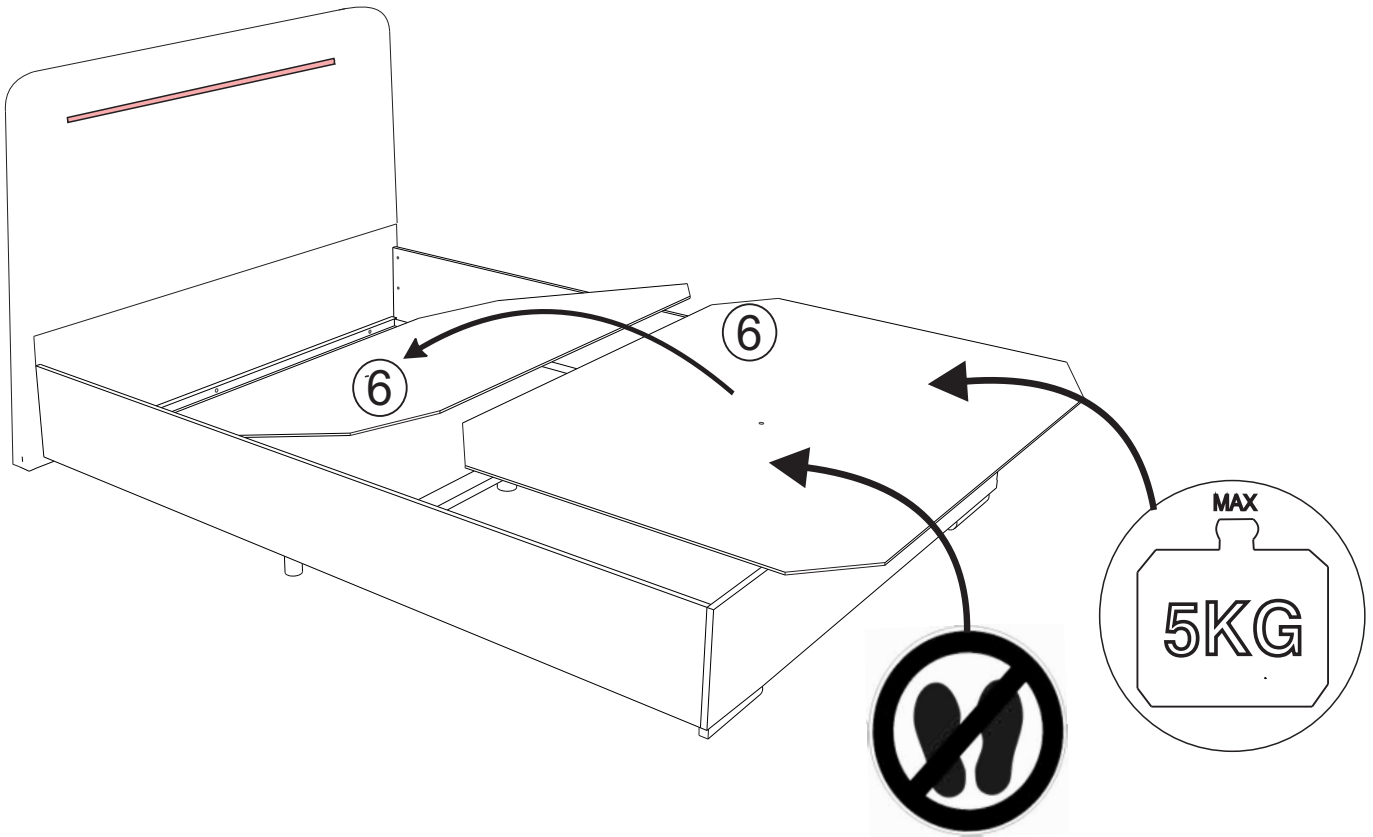

- (D) AUFBAUANLEITUNG
- (NL) HANDLEIDING VOOR DE MONTAGE
- (TR) MONTAJ TALIMATI
- (RO) INSTRUCIUNI DE ASAMBLARE
- (F) INSTRUCTION D'ASSEMBLAGE
- (CZ) POKYNY K MONTÁŽI
- (BG) ИНСТРУКЦИИ ЗА МОНТАЖ
- (HR) UPUTSTVA ZA MONTAŽU

- (GB) ASSEMBLY INSTRUCTIONS
- (PL) INSTRUKCJA MONTAŻU
- (RU) Инструкция по монтажу
- (I) PROCEDURA DI ASSEMBLAGGIO
- (SK) POKYNY K MONTÁŽI
- (HU) ÖSSZESZERELÉSI ÚTMUTATÓ
- (SLO) NAVODILA ZA MONTAŽO
- (S) MONTERINGSANVISNING
- (LT) DIEGIMO INSTRUKCIJOS
- (E) INSTRUCCIONES DE MONTAJE

2 X	30min	 #13

LIGHTSTAR BOXBETT 90/120/140x200

8