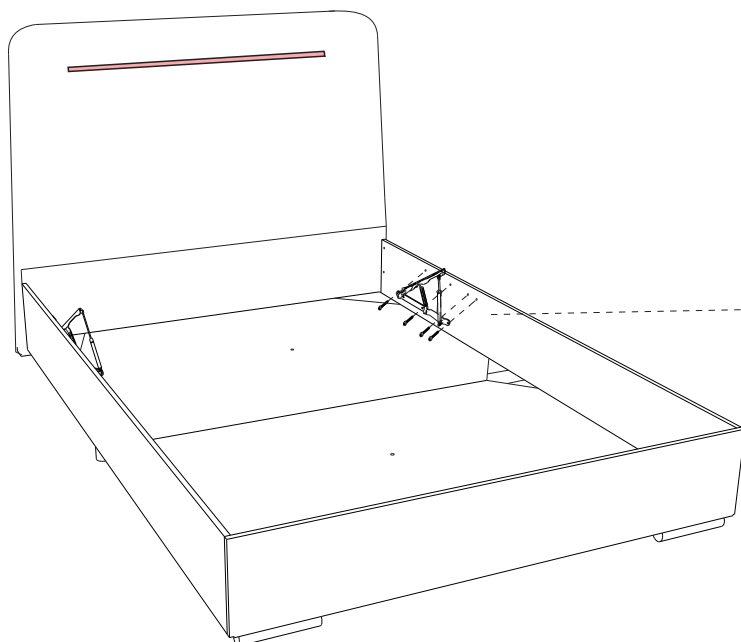

- (D) AUFBAUANLEITUNG
- (NL) HANDLEIDING VOOR DE MONTAGE
- (TR) MONTAJ TALIMATI
- (RO) INSTRUCIUNI DE ASAMBLARE
- (F) INSTRUCTION D'ASSEMBLAGE
- (CZ) POKYNY K MONTÁŽI
- (BG) ИНСТРУКЦИИ ЗА МОНТАЖ
- (HR) UPUTSTVA ZA MONTAŽU

- (GB) ASSEMBLY INSTRUCTIONS
- (PL) INSTRUKCJA MONTAŻU
- (RU) Инструкция по монтажу
- (I) PROCEDURA DI ASSEMBLAGGIO
- (SK) POKYNY K MONTÁŽI
- (HU) ÖSSZESZERELÉSI ÚTMUTATÓ
- (SLO) NAVODILA ZA MONTAŽO
- (S) MONTERINGSANVISNING
- (LT) DIEGIMO INSTRUKCIJOS
- (E) INSTRUCCIONES DE MONTAJE

2 X	30min	⊕	#13

LIGHTSTAR BOXBETT 90/120/140x200

9.

B	F	⊕
x1	x8	
	M8x20	

10.

x4	
M8	#13