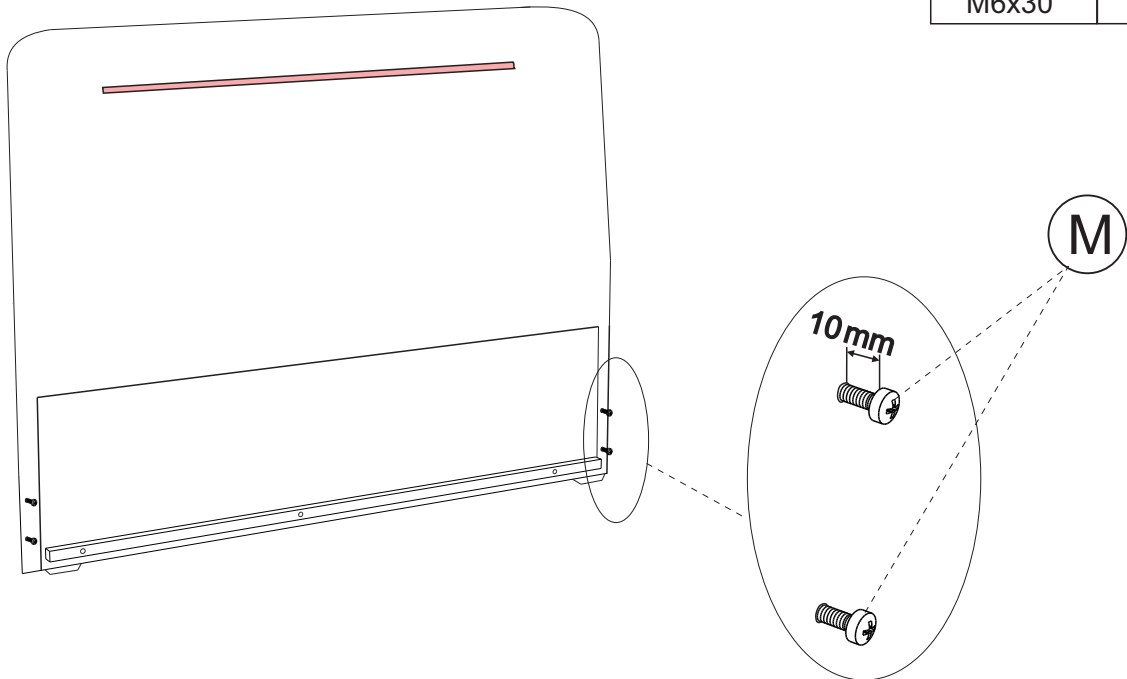

2 X	30min	⊕ #13
		

LIGHTSTAR BOXBETT 90/120/140x200

①

M  x4 M6x30	⊕ 
---	--

②

2x

K  x2 fi 30	J  x4	D  x8 M6x20	⊕ 
--	--	---	--

- (D) AUFBAUANLEITUNG
- (NL) HANDLEIDING VOOR DE MONTAGE
- (TR) MONTAJ TALIMATI
- (RO) INSTRUCTIUNI DE ASAMBLARE
- (F) INSTRUCTION D'ASSEMBLAGE
- (CZ) POKYNY K MONTÁŽI
- (BG) ИНСТРУКЦИИ ЗА МОНТАЖ
- (HR) UPUTSTVA ZA MONTAŽU