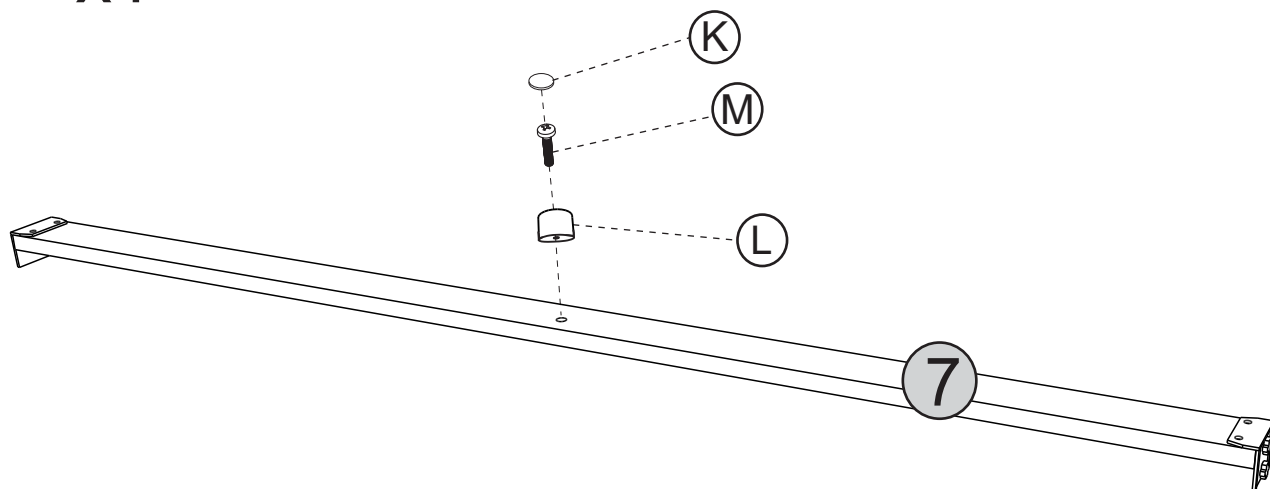

2 X	30min	 #13
		

LIGHTSTAR BOXBETT 90/120/140x200

 x4 M6x16	
--	---

3

4

x1

 x1 fi 30	 x1 LG=45	 x1 M6x30
--	--	--

7