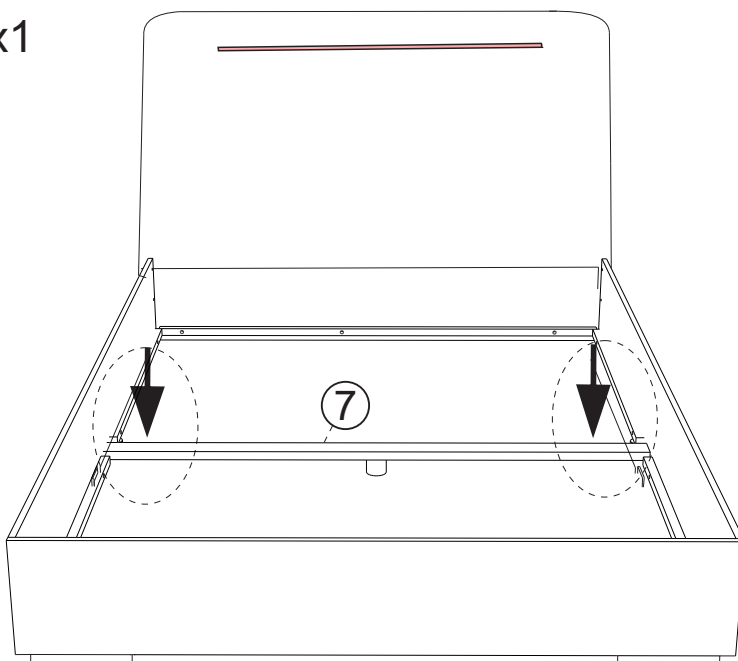

2 X	30min	⊕	#13
			

LIGHTSTAR BOXBETT 90/120/140x200

(K)  x2 fi 30	(G)  x2 5X30	(H)  x2 M6	(A)  x2 6,5x4,5x4,5cm	⊕ 
---	--	--	---	---

2x

(7) x1

- (D) AUFBAUANLEITUNG
- (NL) HANDLEIDING VOOR DE MONTAGE
- (TR) MONTAJ TALIMATI
- (RO) INSTRUCIUNI DE ASAMBLARE
- (F) INSTRUCTION D'ASSEMBLAGE
- (CZ) POKYNY K MONTÁŽI
- (BG) ИНСТРУКЦИИ ЗА МОНТАЖ
- (HR) UPUTSTVA ZA MONTAŽU