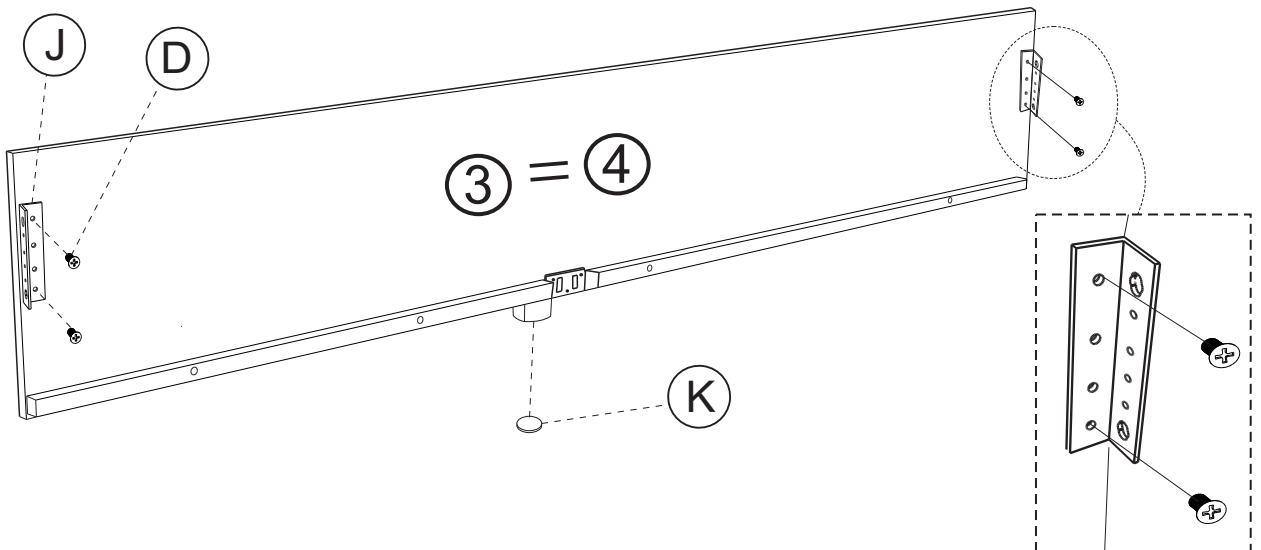

2 X	30min	⊕ #13
		

LIGHTSTAR BOXBETT 90/120/140x200

①

M  x4 M6x30	⊕ 
---	--

②

2x

K  x2 fi 30	J  x4	D  x8 M6x20	⊕ 
--	--	---	--

- (D) AUFBAUANLEITUNG
- (NL) HANDLEIDING VOOR DE MONTAGE
- (TR) MONTAJ TALIMATI
- (RO) INSTRUCTIUNI DE ASAMBLARE
- (F) INSTRUCTION D'ASSEMBLAGE
- (CZ) POKYNY K MONTÁŽI
- (BG) ИНСТРУКЦИИ ЗА МОНТАЖ
- (HR) UPUTSTVA ZA MONTAŽU