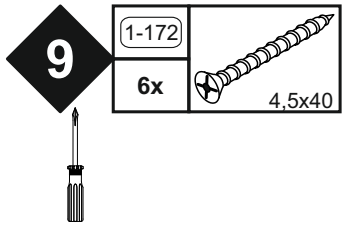

Beutel 2/2

1-241		1-242		1-360		1-362		1-364		2-104	
1x	SW 5	1x	SW 6	2x		2x	6x50	2x		4x	8x40
2-166		5-130									
8x		1x	LEIM								

Colli 1/1

1	1-242		1-360	
	1x	SW 6	2x	
	2-166		2	
	8x			

2	1-241	
	1x	SW 5
	1-362	
	2x	6x50

3

2-104		5-130	
4x	8x40	1x	

1

4

5-130	
1x	

5

1-364	
2x	

6

1-80		2-143	
4x	3,5x13	2x	

160 x 70 cm