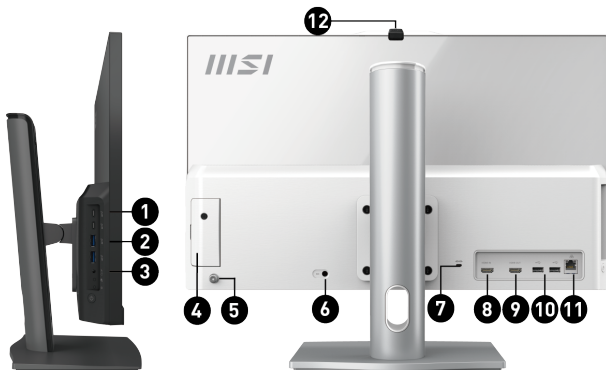

SELLING POINTS

- Windows 11 Pro
- 27 Zoll IPS Panel LED Backlight (1920 x 1080 FHD) mit TÜV zertifizierten Anti-Flicker und Less Blue Light Technologien
- Intel® Core™ 5 Prozessor 120U mit DDR5 Arbeitsspeicher
- Der verstellbare Standfuß bietet eine bequeme Arbeitsumgebung
- Durch die MSI Instant-Display-Technologie lässt sich das Gerät als Monitor verwenden, ohne dafür das System hochfahren zu müssen
- dTPM und die integrierte FHD-Webcam mit Windows Hello verbessern die Privatsphäre der Benutzer und schützen vertrauliche Daten
- MSI Storage Rapid Upgrade Design erleichtert die schnelle Aufrüstung oder Wartung von 2,5"-Datenträger
- MSI Cloud Center ermöglicht es Benutzern, eine private Cloud zu erstellen und Dateien von Android- und iOS-Geräten zu sichern
- Die MSI AI Engine erkennt automatisch Benutzerszenarien und passt Leistung, Soundeffekte und Anzeigemodus entsprechend an
- 24/7 Qualified Reliability Test

1. 2x USB3.2 Gen 2 Typ C
2. 2x USB3.2 Gen 2 Typ A
3. 1x Mikrofon-Eingang/Kopfhörer-Ausgang Kombo
4. 1x 2.5" Schacht
5. 5-Wege Navigation
6. 1x Stromanschluss
7. 1x Kensington Lock
8. 1x HDMI™ in
9. 1x HDMI™ out (unterstützt 4K @60Hz nach HDMI™ 2.1)
10. 2x USB 2.0 Typ A
11. 1x RJ45 LAN
12. 1x Abnehmbare Webcam-Abdeckung