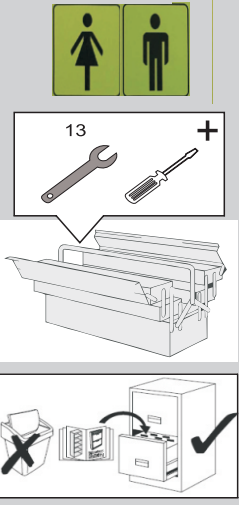

# RELAX ECKE

- (DE) Montageanleitung
- (IT) Istruzioni di montaggio
- (PL) Instrukcja montażu
- (FR) Notice de montage
- (NL) Handleiding voor de montage
- (RO) Instrucțiuni de asamblare
- (GB) Assembly instructions
- (SK) Montážny návod
- (TR) Montaj talimatı
- (CZ) Montážní návod
- (RU) Инструкция по монтажу
- (HU) Szerelési útmutató

|                      |                      |                      |                 |              |                 |                    |              |
|----------------------|----------------------|----------------------|-----------------|--------------|-----------------|--------------------|--------------|
| 2 x (M8x60)<br><br>a | 5 x (M8x90)<br><br>k | 2 x (M8x70)<br><br>e | 9 x Ø8<br><br>b | 9 x<br><br>r | 9 x M8<br><br>c | 9x (4x16)<br><br>d | 4 x<br><br>s |
| 6x (5x35)<br><br>t   | 2x (M6x35)<br><br>g  | 8x<br>50mm<br><br>y  | 12 x<br><br>j   | 1x<br><br>1  | 3x<br><br>2     |                    |              |