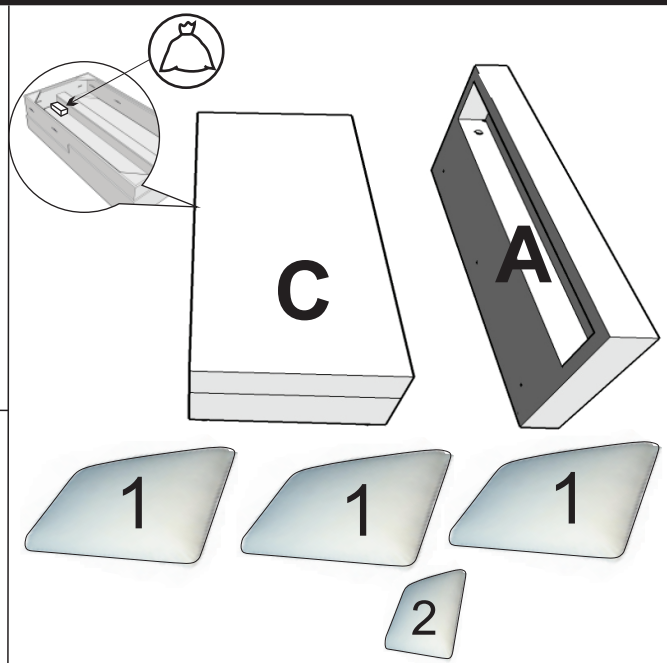

# RELAX ECKE

- (DE) Montageanleitung
- (IT) Istruzioni di montaggio
- (PL) Instrukcja montażu
- (FR) Notice de montage
- (NL) Handleiding voor de montage
- (RO) Instrucțiuni de asamblare
- (GB) Assembly instructions
- (SK) Montážny návod
- (TR) Montaj talimatı
- (CZ) Montážní návod
- (RU) Инструкция по монтажу
- (HU) Szerelési útmutató

|                      |                      |                      |                 |              |                 |                    |              |
|----------------------|----------------------|----------------------|-----------------|--------------|-----------------|--------------------|--------------|
| 2 x (M8x60)<br><br>a | 5 x (M8x90)<br><br>k | 2 x (M8x70)<br><br>e | 9 x Ø8<br><br>b | 9 x<br><br>r | 9 x M8<br><br>c | 9x (4x16)<br><br>d | 4 x<br><br>s |
| 6x (5x35)<br><br>t   | 2x (M6x35)<br><br>g  | 8x<br>50mm<br><br>y  | 12 x<br><br>j   | 1x<br><br>1  | 3x<br><br>2     |                    |              |

|                      |                      |                      |                 |              |                 |                    |              |
|----------------------|----------------------|----------------------|-----------------|--------------|-----------------|--------------------|--------------|
| 2 x (M8x60)<br><br>a | 5 x (M8x90)<br><br>k | 2 x (M8x70)<br><br>e | 9 x Ø8<br><br>b | 9 x<br><br>r | 9 x M8<br><br>c | 9x (4x16)<br><br>d | 4 x<br><br>s |
| 6x (5x35)<br><br>t   | 2x (M6x35)<br><br>g  | 8x<br>50mm<br><br>y  | 12 x<br><br>j   | 1 x<br><br>2 | 3 x<br><br>1    |                    |              |