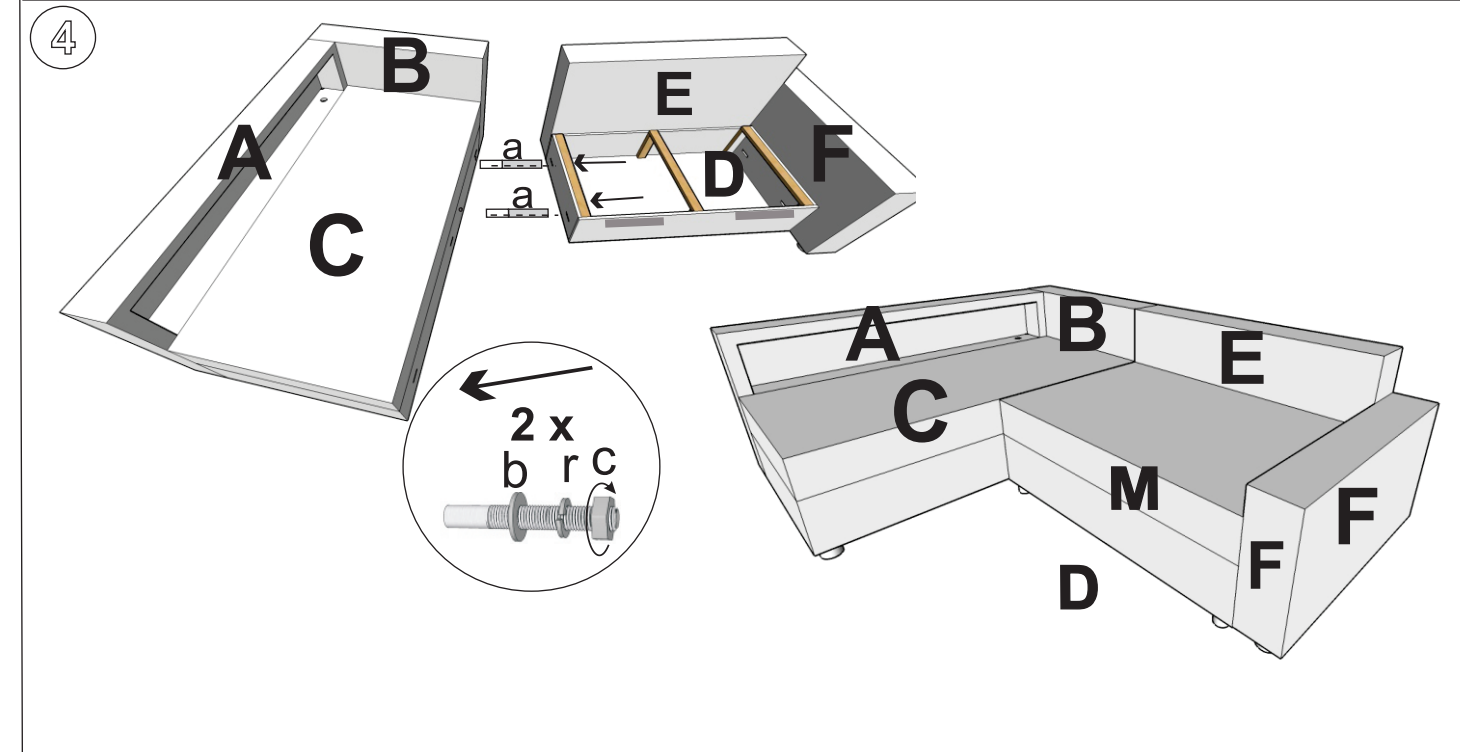

# RELAX ECKE

- (DE) Montageanleitung
- (IT) Istruzioni di montaggio
- (PL) Instrukcja montażu
- (FR) Notice de montage
- (NL) Handleiding voor de montage
- (RO) Instrucțiuni de asamblare
- (GB) Assembly instructions
- (SK) Montážny návod
- (TR) Montaj talimatı
- (CZ) Montážní návod
- (RU) Инструкция по монтажу
- (HU) Szerelési útmutató

|                      |                      |                      |                 |              |                 |                    |              |
|----------------------|----------------------|----------------------|-----------------|--------------|-----------------|--------------------|--------------|
| 2 x (M8x60)<br><br>a | 5 x (M8x90)<br><br>k | 2 x (M8x70)<br><br>e | 9 x Ø8<br><br>b | 9 x<br><br>r | 9 x M8<br><br>c | 9x (4x16)<br><br>d | 4 x<br><br>s |
| 6x (5x35)<br><br>t   | 2x (M6x35)<br><br>g  | 8x<br>50mm<br><br>y  | 12 x<br><br>j   | 1x<br><br>1  | 3x<br><br>2     |                    |              |

|                      |                      |                      |                 |              |                 |                    |              |
|----------------------|----------------------|----------------------|-----------------|--------------|-----------------|--------------------|--------------|
| 2 x (M8x60)<br><br>a | 5 x (M8x90)<br><br>k | 2 x (M8x70)<br><br>e | 9 x Ø8<br><br>b | 9 x<br><br>r | 9 x M8<br><br>c | 9x (4x16)<br><br>d | 4 x<br><br>s |
| 6x (5x35)<br><br>t   | 2x (M6x35)<br><br>g  | 8x<br>50mm<br><br>y  | 12 x<br><br>j   | 1 x<br><br>2 | 3 x<br><br>1    |                    |              |