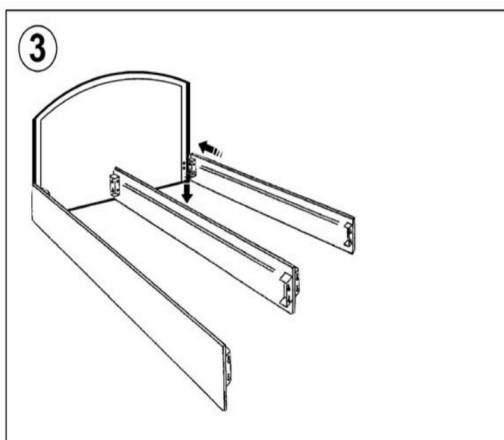

I Istruzioni per il montaggio

F Instructions de montage

RU Инструкция по монтажу

H Gennyesedés utasítások

Polsterbett-Gestoffeerde bed-Tapicerowane łóżko-Taripate pat-Upholstered bed-Мягкая кровать-уatak kapitone-Letto imbottito-Lit rembourré
Čalunené posteľ čalouněné posteľ kárpizovott ágy

Gestell Syst

from size 160 cm with middle part. fra storrelse 160 cm med midterste del, à partir de la taille 160 cm avec partie médiane dalla misura 160 cm con la parte centrale, vanaf maat 160 cm met middenstuk, od rozmiaru 160 cm z częścią środkową, från storlek 160 cm med mittdel, desde tamaño 160 cm con parte media, od velikosti 160 cm se střední částí, orta kısmı ile 160 cm ebadından, 160 cm-től középén