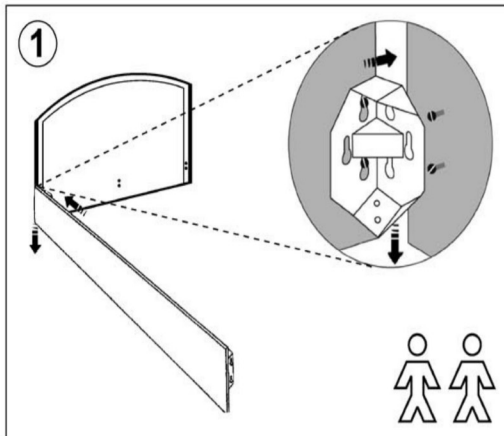

Gestell Syst

from size 160 cm with middle part. fra storrelse 160 cm med midterste del, à partir de la taille 160 cm avec partie médiane dalla misura 160 cm con la parte centrale, vanaf maat 160 cm met middenstuk, od rozmiaru 160 cm z częścią środkową, från storlek 160 cm med mittdel, desde tamaño 160 cm con parte media, od velikosti 160 cm se střední částí, orta kısmı ile 160 cm ebadından, 160 cm-től középén