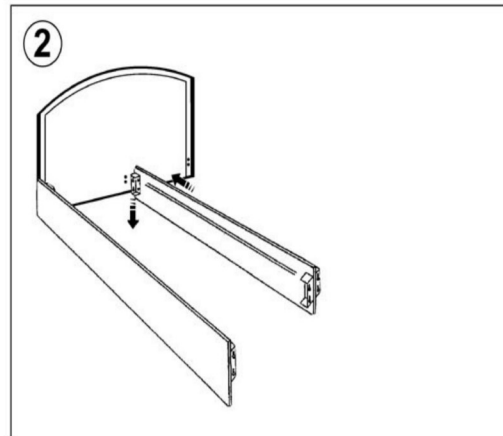

I Istruzioni per il montaggio

F Instructions de montage

RU Инструкция по монтажу

H Gennyesedés utasítások

Polsterbett-Gestoffeerde bed-Tapicerowane łóżko-Taripate pat-Upholstered bed-Мягкая кровать-уatak kapitone-Letto imbottito-Lit rembourré
Čalunené posteľ čalouněné posteľ kárpizovott ágy

Gestell Syst

from size 160 cm with middle part. fra storrelse 160 cm med midterste del, à partir de la taille 160 cm avec partie médiane dalla misura 160 cm con la parte centrale, vanaf maat 160 cm met middenstuk, od rozmiaru 160 cm z częścią środkową, från storlek 160 cm med mittdel, desde tamaño 160 cm con parte media, od velikosti 160 cm se střední částí, orta kısmı ile 160 cm ebadından, 160 cm-től középén