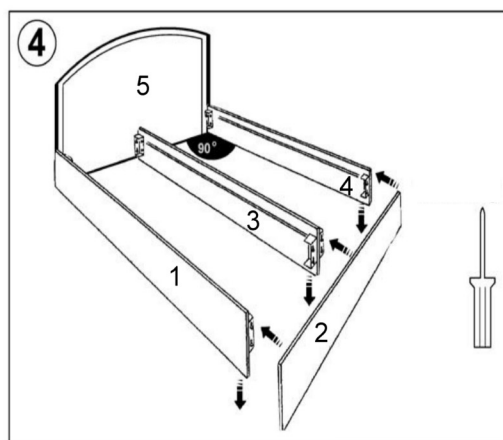

I Istruzioni per il montaggio

F Instructions de montage

RU Инструкция по монтажу

H Gennyesedés utasítások

Polsterbett-Gestoffeerde bed-Tapicerowane łóżko-Taripate pat-Upholstered bed-Мягкая кровать-уatak kapitone-Letto imbottito-Lit rembourré
Čalunené posteľ čalouněné posteľ kárpizovott ágy

Gestell Syst

from size 160 cm with middle part. fra storrelse 160 cm med midterste del, à partir de la taille 160 cm avec partie médiane dalla misura 160 cm con la parte centrale, vanaf maat 160 cm met middenstuk, od rozmiaru 160 cm z częścią środkową, från storlek 160 cm med mittdel, desde tamaño 160 cm con parte media, od velikosti 160 cm se střední částí, orta kısmı ile 160 cm ebadından, 160 cm-től középén