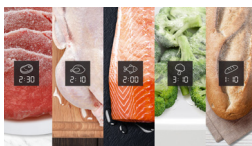

SAMSUNG

MW5000T

MG2GT5018GC/EG

23 l Mikrowelle mit Grill

EAN: 8806094785593

Besonderheiten:

- Home Dessert - süße Automatikprogramme
- Dampfgarfunktion - für gesunden Genuss
- Quick Defrost - schnell und schonend auftauen
- BESPOKE Design Bedienblende - für eine intuitive Bedienung
- Kratzfester Keramik-Emaille-Innenraum - für Sauberkeit und Langlebigke
- Automatikprogramme - gesünder Garen und Erwärmen
- Triple Distribution System
- Warmhaltefunktion - Speisen und Teller einfach warmhalten
- Eco Mode - Strom sparen im Standby-Modus

Dampfgarfunktion - für gesunden Genuss

Die Dampfgarfunktion sorgt für ein besonders schonendes Garen Ihrer Speisen. Indem dieses in zirkulierendem Wasserdampf erhitzt wird, bleiben die Nährstoffe ebenso erhalten wie die Feuchtigkeit - für saftigen, gesunden Genuss. Dank seiner Größe ist das Dampfgargefäß, das sich zum Reinigen mit wenigen Handgriffen auseinandernehmen und wieder zusammensetzen lässt, auch für Familien bestens geeignet.

Quick Defrost - schnell und schonend auftauen

Die Auftauprogramme ermöglichen das schnelle und gleichmäßige Auftauen von Lebensmitteln, sodass deren ursprüngliche Frische und Konsistenz erhalten bleibt. Genießen Sie Fleisch, Geflügel, Fisch, Brot, Kuchen und Früchte, die schmecken, als kämen sie frisch vom Markt - und das jederzeit.

BESPOKE Design Bedienblende - für eine intuitive Bedienung

Die intuitive und stilvolle Art zu kochen. Die benutzerfreundliche Glas-Touch-Bedienblende bietet neben erstklassigem Aussehen und Haptik zudem eine intuitive Bedienung. Weiße LEDs sorgen für ein hochwertiges Erscheinungsbild und zeigen die Einstellungen und Zeiten gut lesbar an.