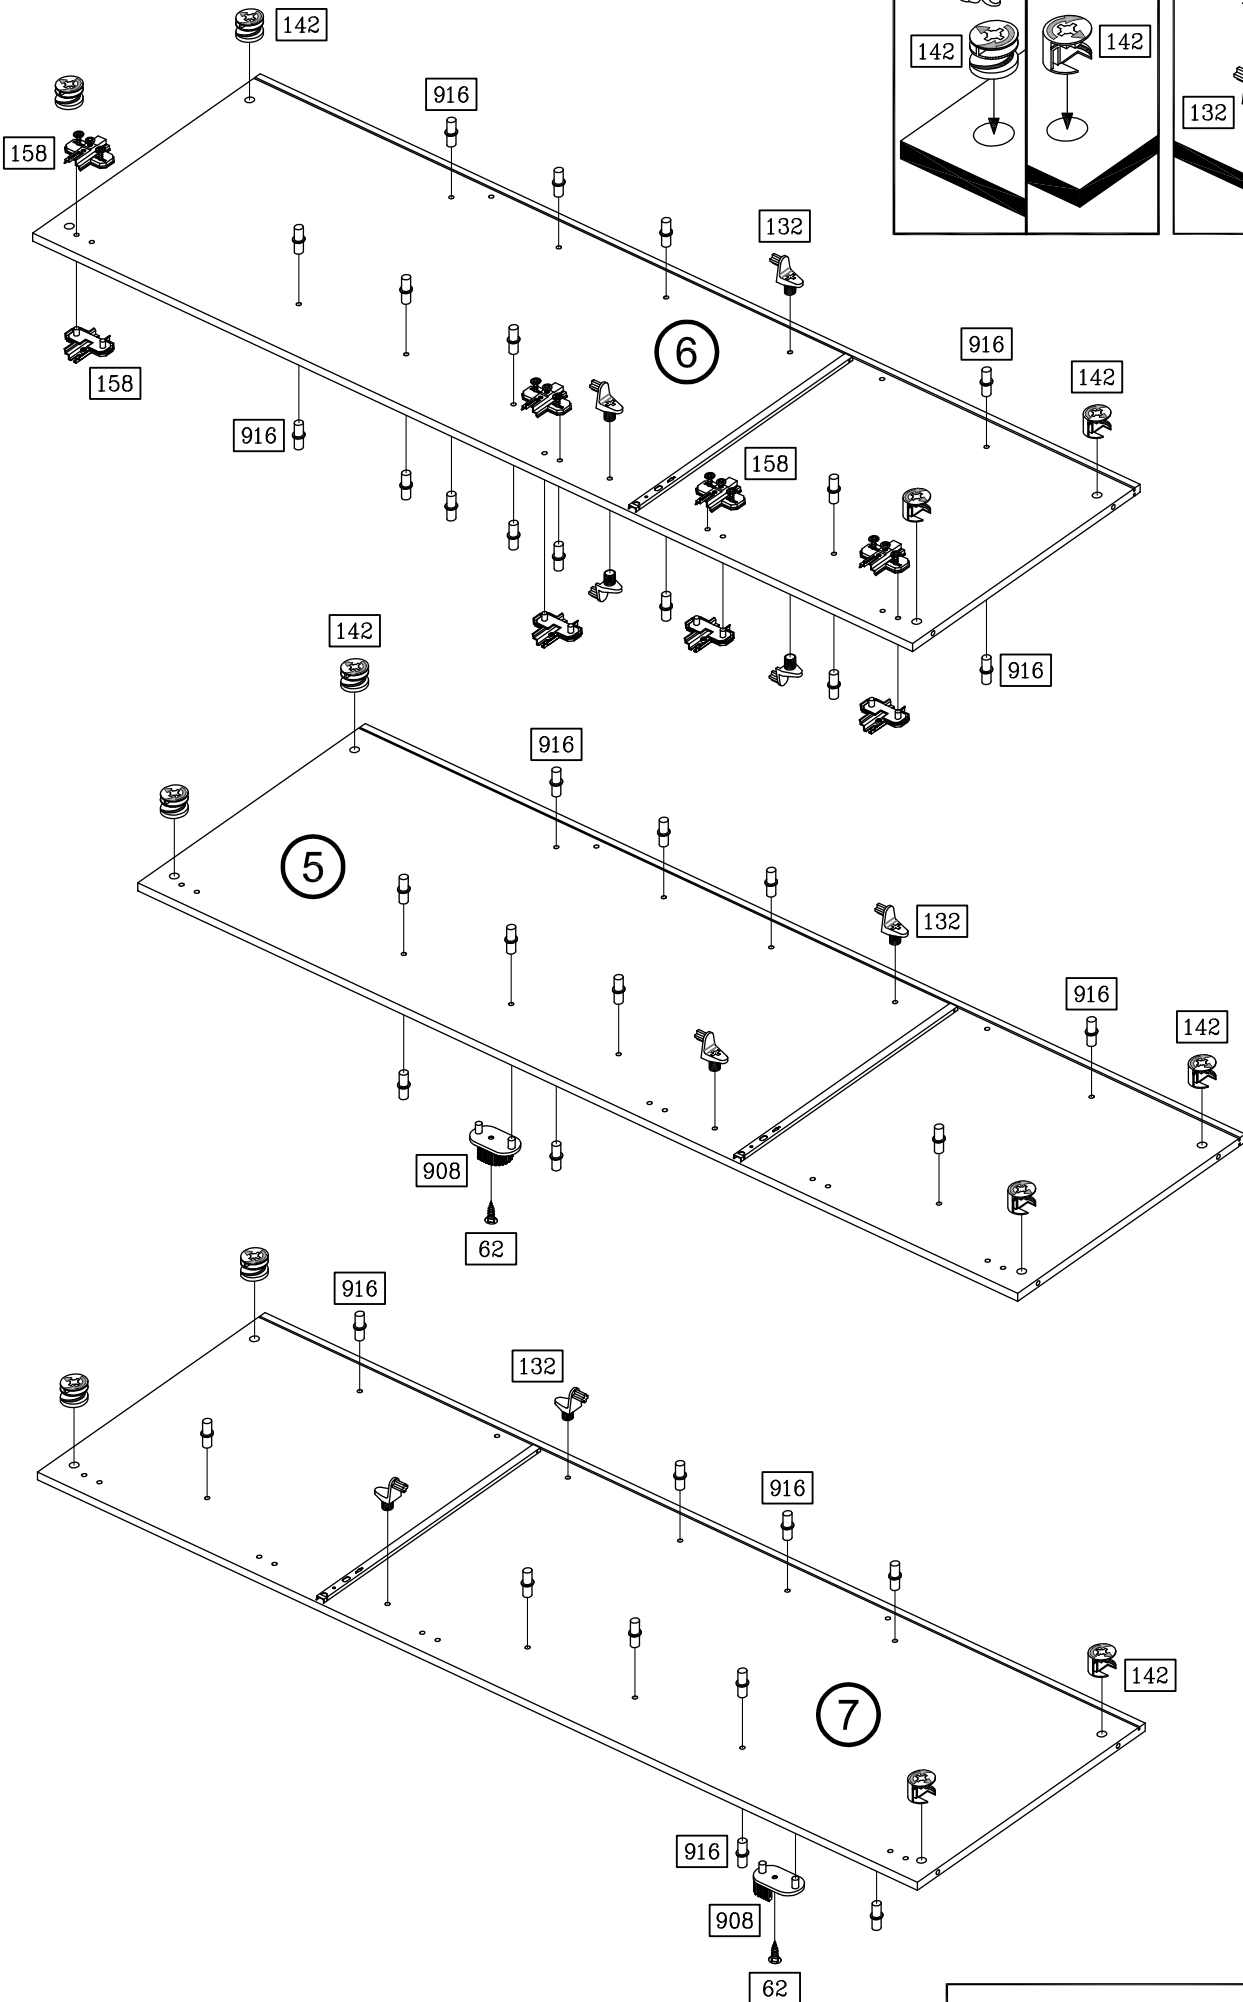

**D** Montageanleitung

**F** Notice de montage

**NL** Handleiding voor de montage

**CZ** Montážní návod

**HU** Szerelési útmutató

**TR** Montaj talimatı

**GB** Assembly instructions

**I** Istruzione di montaggio

**PL** Instrukcja montaży

**SK** Návod na montáž

**RO** Instrucțiuni de montaj

**RU** ИНСТРУКЦИЯ ПО МОНТАЖУ

Art. Nr. 3643

Art. Nr. 3643

	<b>62</b> 4x		<b>70</b> 4x		<b>132</b> 8x
	<b>142</b> 12x		<b>143</b> 12x		<b>155</b> 14x
	<b>158</b> 14x		<b>222</b> 8x		<b>299</b> 2x
	<b>901</b> 2x		<b>902</b> 8x		
	<b>903</b> 8x		<b>905</b> 8x		
	<b>908</b> 4x		<b>916</b> 40x		
	<b>921</b> 16x		<b>927</b> 16x		
	<b>940</b> 1x		<b>990</b> 8x		

1

2

3643-1

2/6

4

5

6