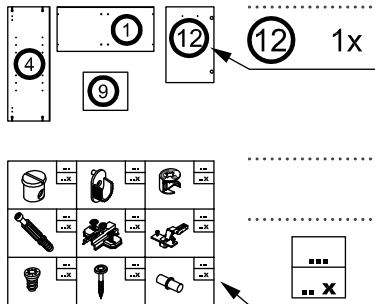

**D** Montageanleitung

**F** Notice de montage

**NL** Handleiding voor de montage

**CZ** Montážní návod

**HU** Szerelési útmutató

**TR** Montaj talimatı

**GB** Assembly instructions

**I** Istruzione di montaggio

**PL** Instrukcja montaży

**SK** Návod na montáž

**RO** Instrucțiuni de montaj

**RU** ИНСТРУКЦИЯ ПО МОНТАЖУ

Art. Nr. 3643

Art. Nr. 3643

	<b>62</b> 4x		<b>70</b> 4x		<b>132</b> 8x
	<b>142</b> 12x		<b>143</b> 12x		<b>155</b> 14x
	<b>158</b> 14x		<b>222</b> 8x		<b>299</b> 2x
	<b>901</b> 2x		<b>902</b> 8x		
	<b>903</b> 8x		<b>905</b> 8x		
	<b>908</b> 4x		<b>916</b> 40x		
	<b>921</b> 16x		<b>927</b> 16x		
	<b>940</b> 1x		<b>990</b> 8x		