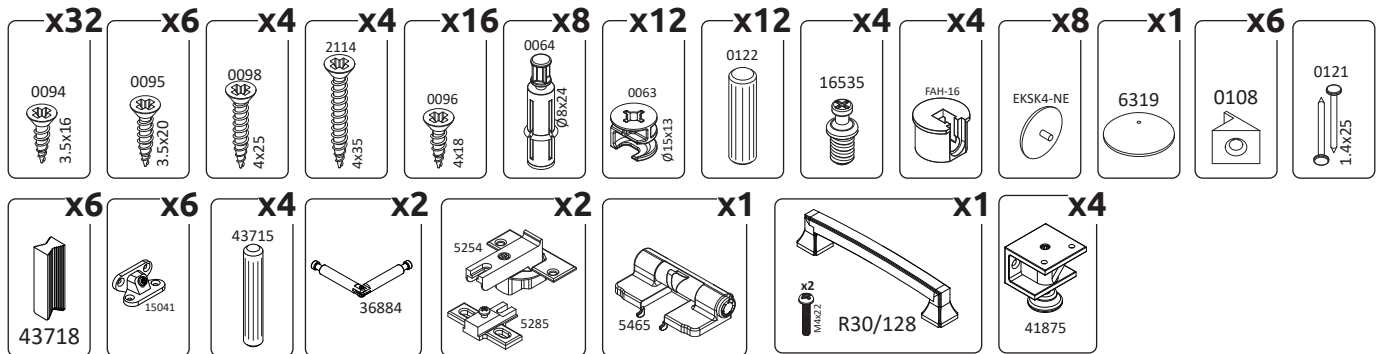

TARA-K1
LHW - 644x511x382
11.02.2021

1

2

3

4

5

6

7