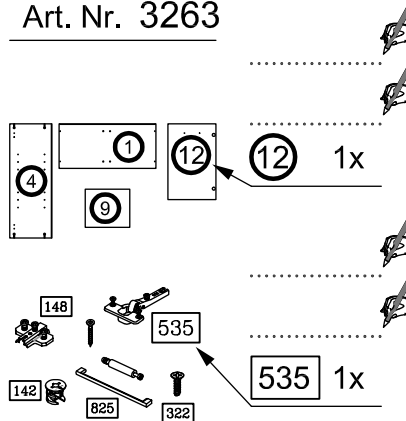

HU Szerelési útmutató

TR Montaj talimatı

GB Assembly instructions

I Istruzione di montaggio

PL Instrukcja montaży

SK Návod na montáž

RO Instrucțiuni de montaj

RU ИНСТРУКЦИЯ ПО МОНТАЖУ

Art. Nr. 3263

Art. Nr. 3263

	102 8x		142 8x
3,5 x 35		Ø 15 x 11,5	
	143 8x		148 3x
6 x 44			
	528 4x		535 3x
	906 46x		916 16x
2,7 x 20			
	990 1x		

1**2****3**

3263-1306

2/4

4

5

SHOP

Art. Nr. 3430

	58 4x		102 12x
Ø 15 / 5,3		3,5 x 35	
	142 8x		143 8x
Ø 15 x 11,5		6 x 44	
	148 4x		528 6x
	535 4x		906 40x
		2,7 x 20	
	916 16x		995 2x

1

2

3

3430-1210

2/4