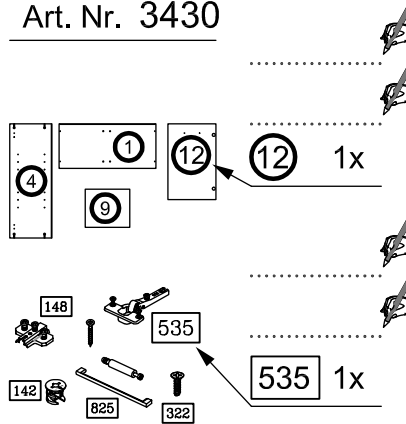

Art. Nr. 3263

Art. Nr. 3263

	102 8x		142 8x
3,5 x 35		Ø 15 x 11,5	
	143 8x		148 3x
6 x 44			
	528 4x		535 3x
	906 46x		916 16x
2,7 x 20			
	990 1x		

1**2****3**

3263-1306

2/4

4

5

TR Montaj talimatı

GB Assembly instructions

I Istruzione di montaggio

PL Instrukcja montaży

SK Návod na montáž

RO Instrucțiuni de montaj

RU ИНСТРУКЦИЯ ПО МОНТАЖУ

Art. Nr. 3430

SHOP

Art. Nr. 3430

	58 4x		102 12x
Ø 15 / 5,3		3,5 x 35	
	142 8x		143 8x
Ø 15 x 11,5		6 x 44	
	148 4x		528 6x
	535 4x		906 40x
		2,7 x 20	
	916 16x		995 2x

1

2

3

3430-1210

2/4