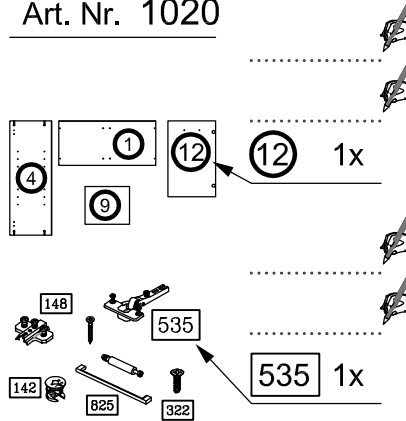

D Montageanleitung

F Notice de montage

NL Handleiding voor de montage

CZ Montážní návod

HU Szerelési útmutató

TR Montaj talimatı

GB Assembly instructions

I Istruzione di montaggio

PL Instrukcja montażu

SK Návod na montáž

RO Instrucțiuni de montaj

RU ИНСТРУКЦИЯ ПО МОНТАЖУ

Art. Nr. 1020

SHOP

Art. Nr. 1020

	62 2x		155 3x
	158 3x		222 8x
	299 1x		901 2x
	902 2x		903 8x
	905 8x		908 2x
	916 4x		921 4x
	927 4x		990 1x

1**2****3**

1020-1306

2/4

4**5****6**

7

1.

2.

8

SHOP

Art. Nr. 3430

	58 4x		102 12x
Ø 15 / 5,3		3,5 x 35	
	142 8x		143 8x
Ø 15 x 11,5		6 x 44	
	148 4x		528 6x
	535 4x		906 40x
		2,7 x 20	
	916 16x		995 2x

1

2

3

3430-1210

2/4