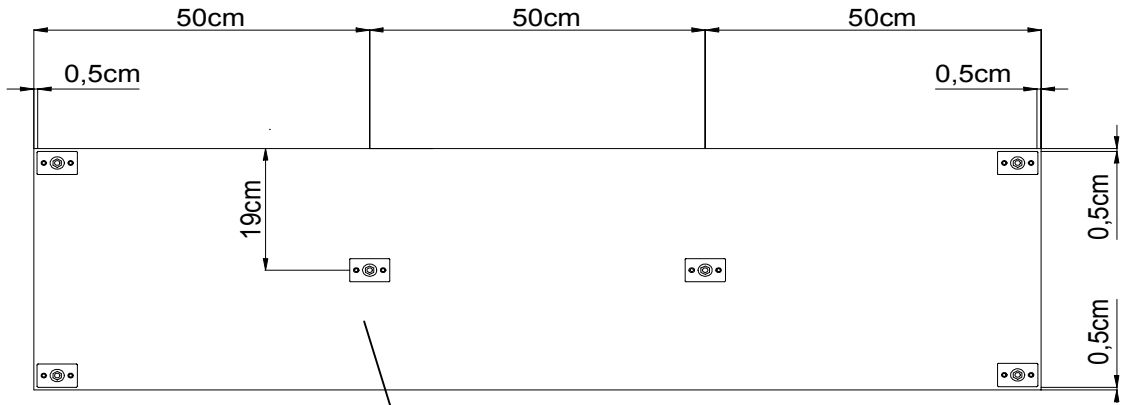

Instructions d'assembly

Service • Assistenza • Dienstverlening • Serwis Servis • Szerviz • Сервисная служба

Name • Naam • Nazwa • İsim • Название

SHOW

Typ • Type • Тип • Тип

Sideboard

Nr. • No. • Номер

425 335 // 425 233 // 425 331

Grau // Schwarz // Weiß

A1 BT1016  24x	A2 BT1015  8x	B2 MM1239  Gewinde 7,5mm 24x	B8 MM1221  4x	C1 MM1121  8x30 28x	C2 MM1120  8x50 8x	D2 BT1005  8x	D3 BT1010  4x	D13 BT1288  4x	E10 BT1304  2 mm 8x
F16 BT1305  Kr.0 mm 6x	F17 BT1307  Kr.8 mm 2x	G1 BT1063  BA 224mm 2x	H1 MM1018  1x	J1 MM1065  M 4 x 9 2x	K15 BT1356  60x40x23 6x	L1 BT1142  4x	M4 BT1205  BA 128mm 4x	N1 MM1078  4.0 x 30 8x	N2 MM1048  2.7 x 20 16x
N15 MM1224  3.0 x 30 4x	P2 MM1046  3.5 x 13 16x	P14 MM1262  3.5 x 22 12x	Q4 MM1014  4.0 x 17 28x	S1 MM1004  24x	S2 MM1031  Ø5 2x	X2 MM1015  Ø10 28x	U5 MM1006  1x		