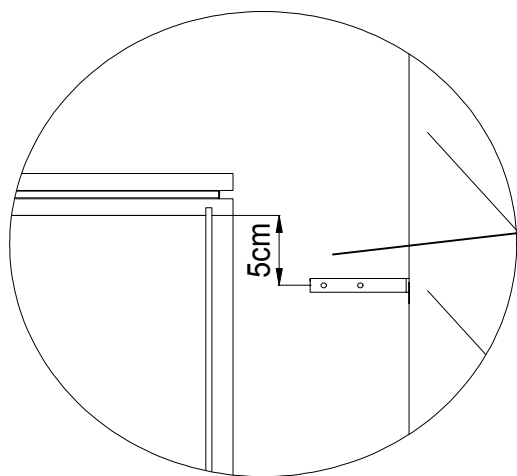

Instructions d'assembly

Service • Assistenza • Dienstverlening • Serwis Servis • Szerviz • Сервисная служба

Name • Naam • Nazwa • İsim • Название

SHOW

Typ • Type • Тип • Тип

Sideboard

Nr. • No. • Номер

425 335 // 425 233 // 425 331

Grau // Schwarz // Weiß

A1 BT1016  24x	A2 BT1015  8x	B2 MM1239  Gewinde 7,5mm 24x	B8 MM1221  4x	C1 MM1121  8x30 28x	C2 MM1120  8x50 8x	D2 BT1005  8x	D3 BT1010  4x	D13 BT1288  4x	E10 BT1304  2 mm 8x
F16 BT1305  Kr.0 mm 6x	F17 BT1307  Kr.8 mm 2x	G1 BT1063  BA 224mm 2x	H1 MM1018  1x	J1 MM1065  M 4 x 9 2x	K15 BT1356  60x40x23 6x	L1 BT1142  4x	M4 BT1205  BA 128mm 4x	N1 MM1078  4.0 x 30 8x	N2 MM1048  2.7 x 20 16x
N15 MM1224  3.0 x 30 4x	P2 MM1046  3.5 x 13 16x	P14 MM1262  3.5 x 22 12x	Q4 MM1014  4.0 x 17 28x	S1 MM1004  24x	S2 MM1031  Ø5 2x	X2 MM1015  Ø10 28x	U5 MM1006  1x		