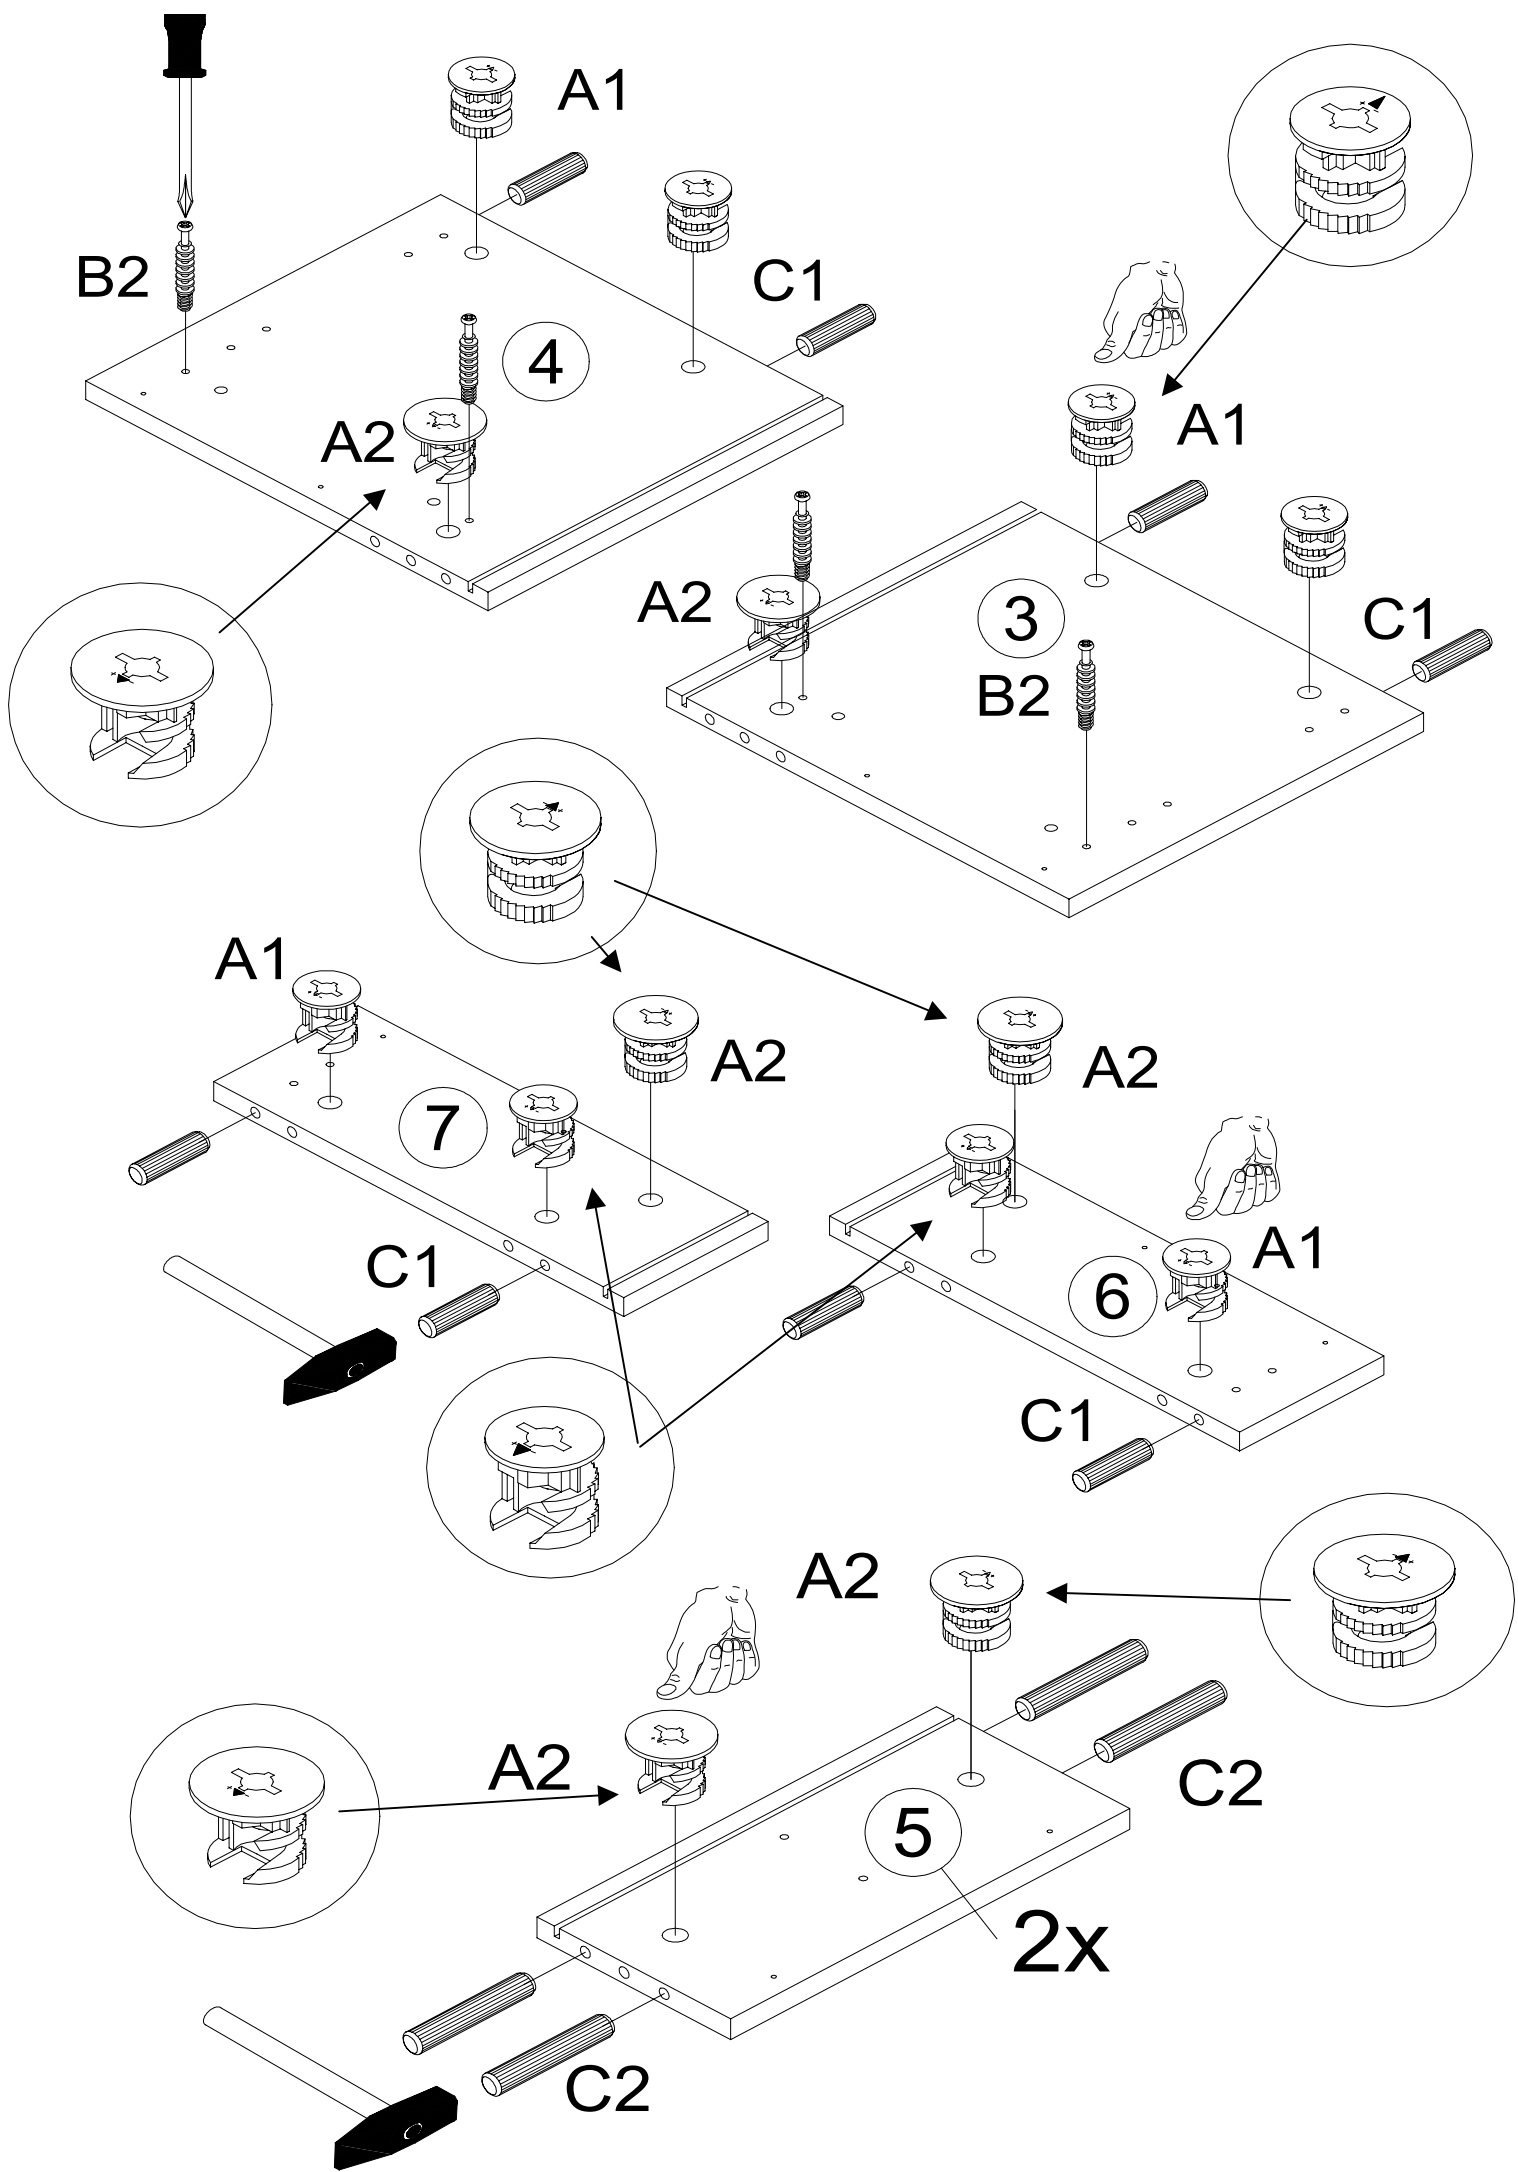

Instructions d'assembly

Service • Assistenza • Dienstverlening • Serwis Servis • Szerviz • Сервисная служба

Name • Naam • Nazwa • İsim • Название

SHOW

Typ • Type • Тип • Тип

Sideboard

Nr. • No. • Номер

425 335 // 425 233 // 425 331

Grau // Schwarz // Weiß

A1 BT1016  24x	A2 BT1015  8x	B2 MM1239  Gewinde 7,5mm 24x	B8 MM1221  4x	C1 MM1121  8x30 28x	C2 MM1120  8x50 8x	D2 BT1005  8x	D3 BT1010  4x	D13 BT1288  4x	E10 BT1304  2 mm 8x
F16 BT1305  Kr.0 mm 6x	F17 BT1307  Kr.8 mm 2x	G1 BT1063  BA 224mm 2x	H1 MM1018  1x	J1 MM1065  M 4 x 9 2x	K15 BT1356  60x40x23 6x	L1 BT1142  4x	M4 BT1205  BA 128mm 4x	N1 MM1078  4.0 x 30 8x	N2 MM1048  2.7 x 20 16x
N15 MM1224  3.0 x 30 4x	P2 MM1046  3.5 x 13 16x	P14 MM1262  3.5 x 22 12x	Q4 MM1014  4.0 x 17 28x	S1 MM1004  24x	S2 MM1031  Ø5 2x	X2 MM1015  Ø10 28x	U5 MM1006  1x		