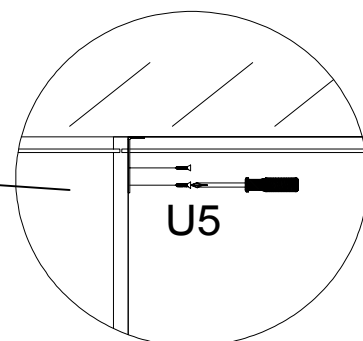

Instructions d'assembly

Service • Assistenza • Dienstverlening • Serwis Servis • Szerviz • Сервисная служба

Name • Naam • Nazwa • İsim • Название

SHOW

Typ • Type • Тип • Тип

Sideboard

Nr. • No. • Номер

425 335 // 425 233 // 425 331

Grau // Schwarz // Weiß

A1 BT1016  24x	A2 BT1015  8x	B2 MM1239  Gewinde 7,5mm 24x	B8 MM1221  4x	C1 MM1121  8x30 28x	C2 MM1120  8x50 8x	D2 BT1005  8x	D3 BT1010  4x	D13 BT1288  4x	E10 BT1304  2 mm 8x
F16 BT1305  Kr.0 mm 6x	F17 BT1307  Kr.8 mm 2x	G1 BT1063  BA 224mm 2x	H1 MM1018  1x	J1 MM1065  M 4 x 9 2x	K15 BT1356  60x40x23 6x	L1 BT1142  4x	M4 BT1205  BA 128mm 4x	N1 MM1078  4.0 x 30 8x	N2 MM1048  2.7 x 20 16x
N15 MM1224  3.0 x 30 4x	P2 MM1046  3.5 x 13 16x	P14 MM1262  3.5 x 22 12x	Q4 MM1014  4.0 x 17 28x	S1 MM1004  24x	S2 MM1031  Ø5 2x	X2 MM1015  Ø10 28x	U5 MM1006  1x		