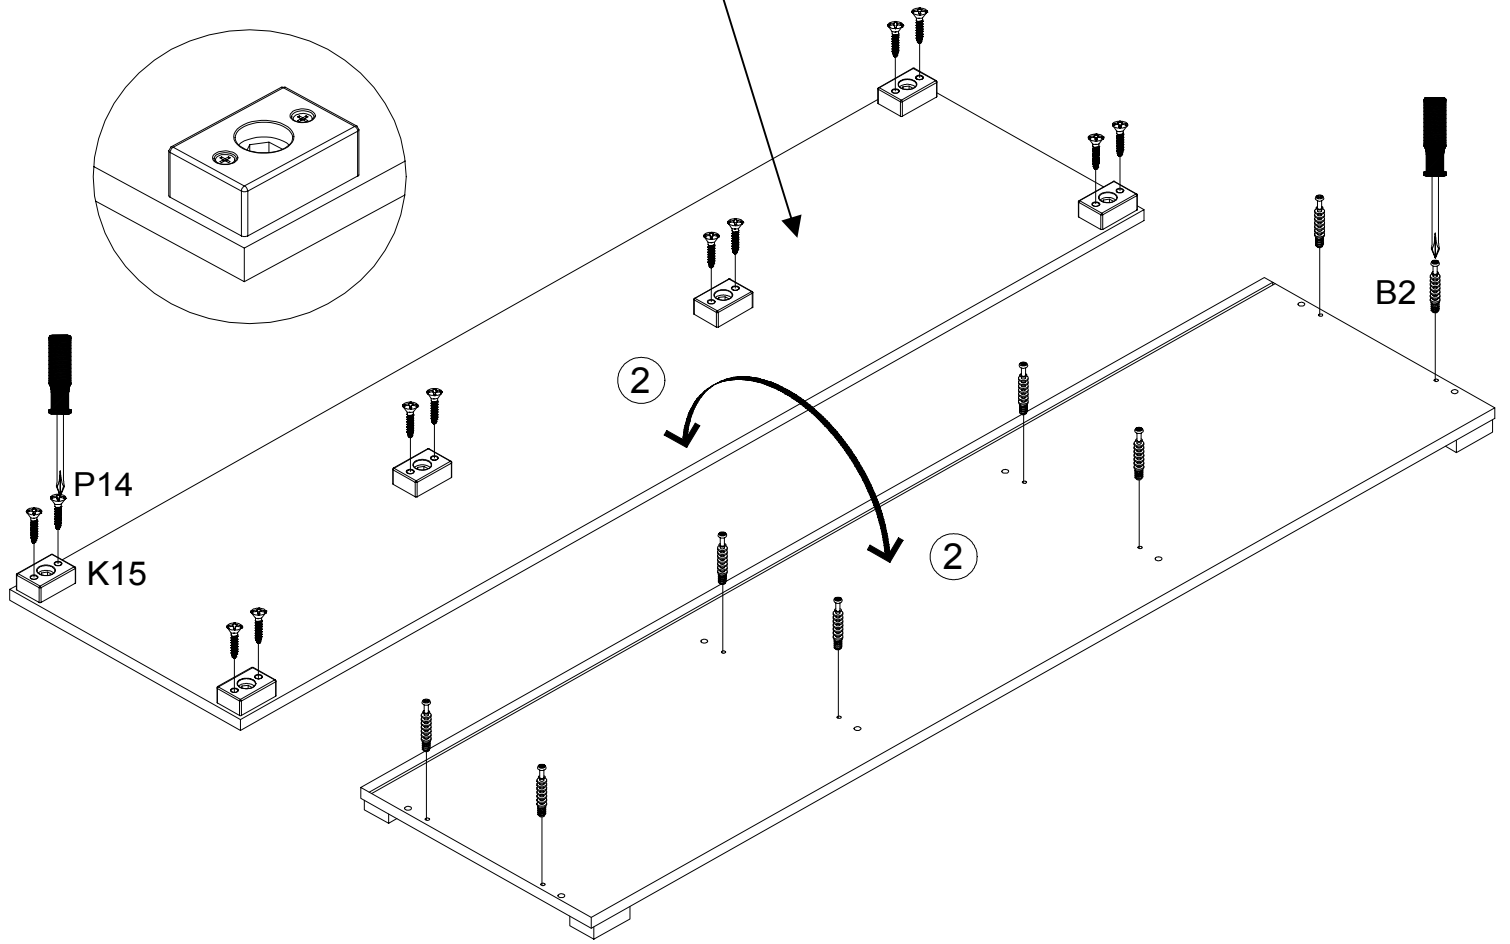

Instructions d'assembly

Service • Assistenza • Dienstverlening • Serwis Servis • Szerviz • Сервисная служба

Name • Naam • Nazwa • İsim • Название

SHOW

Typ • Type • Тип • Тип

Sideboard

Nr. • No. • Номер

425 335 // 425 233 // 425 331

Grau // Schwarz // Weiß

A1 BT1016  24x	A2 BT1015  8x	B2 MM1239  Gewinde 7,5mm 24x	B8 MM1221  4x	C1 MM1121  8x30 28x	C2 MM1120  8x50 8x	D2 BT1005  8x	D3 BT1010  4x	D13 BT1288  4x	E10 BT1304  2 mm 8x
F16 BT1305  Kr.0 mm 6x	F17 BT1307  Kr.8 mm 2x	G1 BT1063  BA 224mm 2x	H1 MM1018  1x	J1 MM1065  M 4 x 9 2x	K15 BT1356  60x40x23 6x	L1 BT1142  4x	M4 BT1205  BA 128mm 4x	N1 MM1078  4.0 x 30 8x	N2 MM1048  2.7 x 20 16x
N15 MM1224  3.0 x 30 4x	P2 MM1046  3.5 x 13 16x	P14 MM1262  3.5 x 22 12x	Q4 MM1014  4.0 x 17 28x	S1 MM1004  24x	S2 MM1031  Ø5 2x	X2 MM1015  Ø10 28x	U5 MM1006  1x		