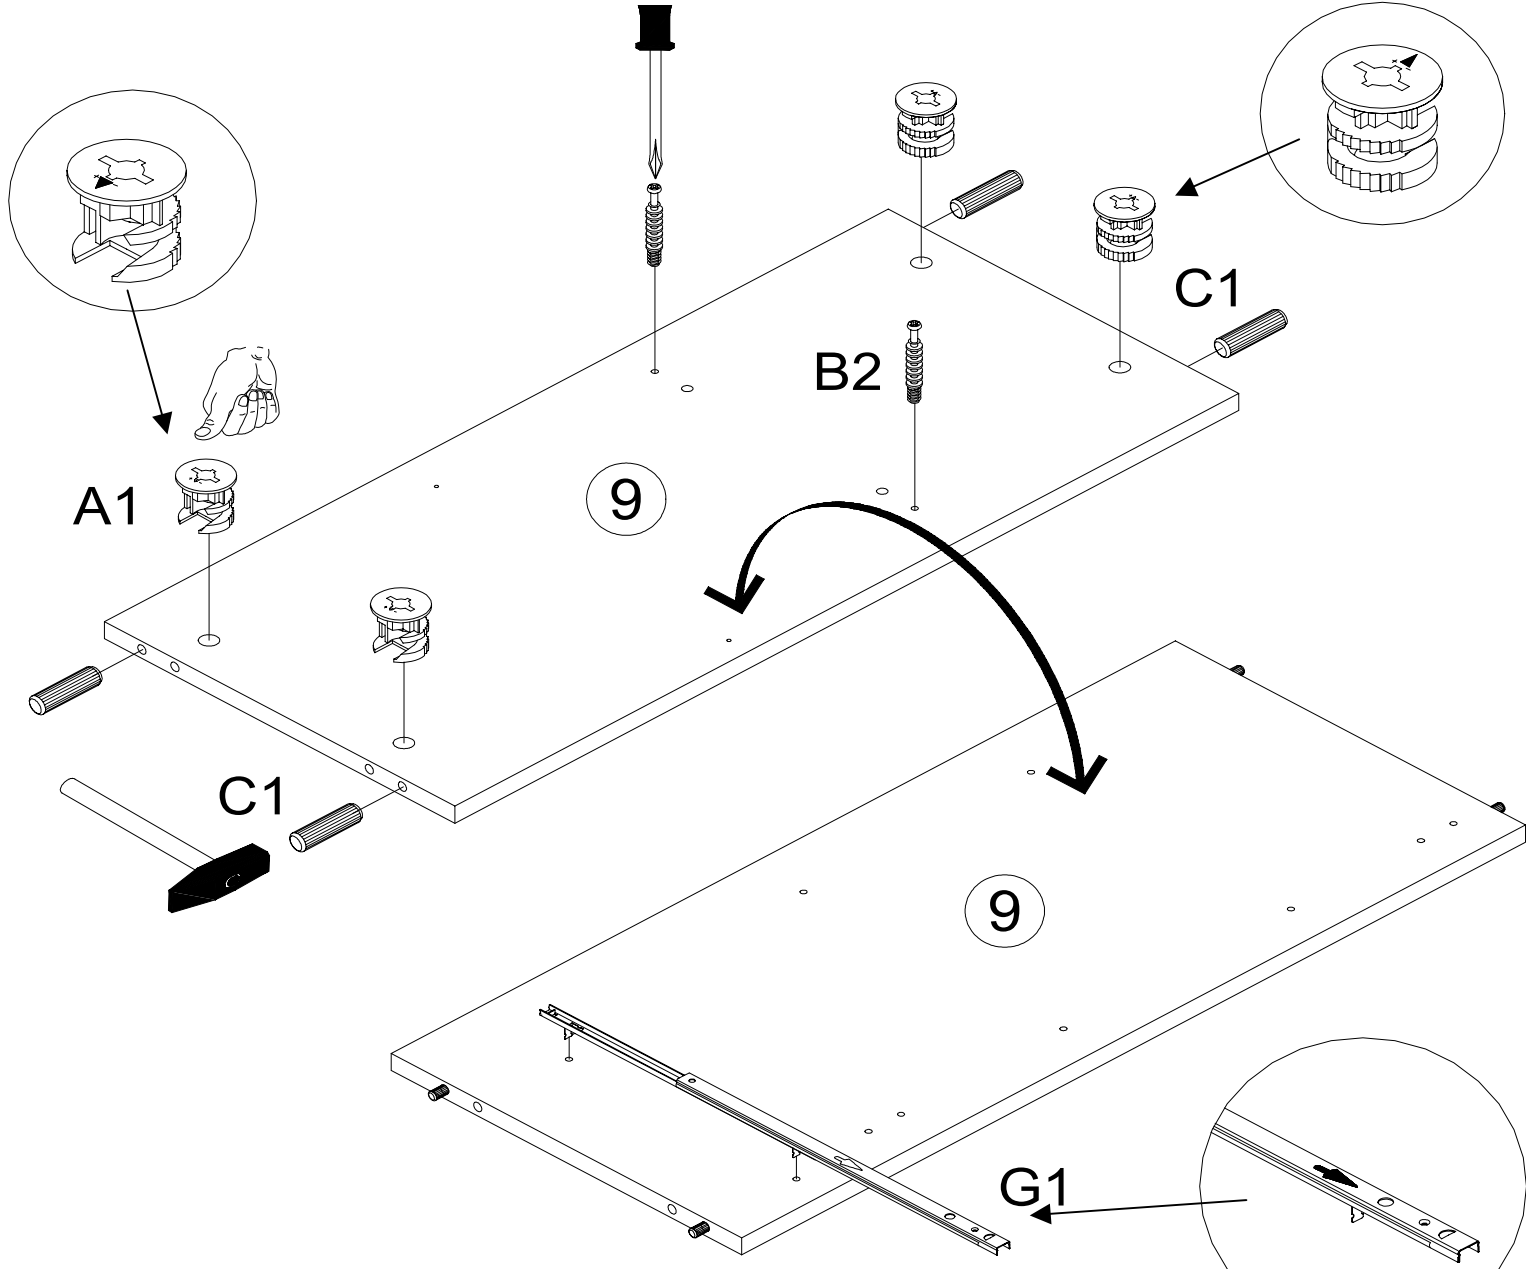

Instructions d'assembly

Service • Assistenza • Dienstverlening • Serwis Servis • Szerviz • Сервисная служба

Name • Naam • Nazwa • İsim • Название

SHOW

Typ • Type • Тип • Тип

Sideboard

Nr. • No. • Номер

425 335 // 425 233 // 425 331

Grau // Schwarz // Weiß

A1 BT1016  24x	A2 BT1015  8x	B2 MM1239  Gewinde 7,5mm 24x	B8 MM1221  4x	C1 MM1121  8x30 28x	C2 MM1120  8x50 8x	D2 BT1005  8x	D3 BT1010  4x	D13 BT1288  4x	E10 BT1304  2 mm 8x
F16 BT1305  Kr.0 mm 6x	F17 BT1307  Kr.8 mm 2x	G1 BT1063  BA 224mm 2x	H1 MM1018  1x	J1 MM1065  M 4 x 9 2x	K15 BT1356  60x40x23 6x	L1 BT1142  4x	M4 BT1205  BA 128mm 4x	N1 MM1078  4.0 x 30 8x	N2 MM1048  2.7 x 20 16x
N15 MM1224  3.0 x 30 4x	P2 MM1046  3.5 x 13 16x	P14 MM1262  3.5 x 22 12x	Q4 MM1014  4.0 x 17 28x	S1 MM1004  24x	S2 MM1031  Ø5 2x	X2 MM1015  Ø10 28x	U5 MM1006  1x		