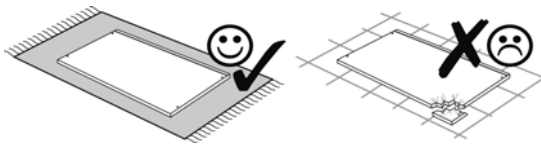

Instructions d'assembly

Service • Assistenza • Dienstverlening • Serwis Servis • Szerviz • Сервисная служба

Name • Naam • Nazwa • İsim • Название

SHOW

Typ • Type • Тип • Тип

Sideboard

Nr. • No. • Номер

425 335 // 425 233 // 425 331

Grau // Schwarz // Weiß

A1 BT1016  24x	A2 BT1015  8x	B2 MM1239  Gewinde 7,5mm 24x	B8 MM1221  4x	C1 MM1121  8x30 28x	C2 MM1120  8x50 8x	D2 BT1005  8x	D3 BT1010  4x	D13 BT1288  4x	E10 BT1304  2 mm 8x
F16 BT1305  Kr.0 mm 6x	F17 BT1307  Kr.8 mm 2x	G1 BT1063  BA 224mm 2x	H1 MM1018  1x	J1 MM1065  M 4 x 9 2x	K15 BT1356  60x40x23 6x	L1 BT1142  4x	M4 BT1205  BA 128mm 4x	N1 MM1078  4.0 x 30 8x	N2 MM1048  2.7 x 20 16x
N15 MM1224  3.0 x 30 4x	P2 MM1046  3.5 x 13 16x	P14 MM1262  3.5 x 22 12x	Q4 MM1014  4.0 x 17 28x	S1 MM1004  24x	S2 MM1031  Ø5 2x	X2 MM1015  Ø10 28x	U5 MM1006  1x		