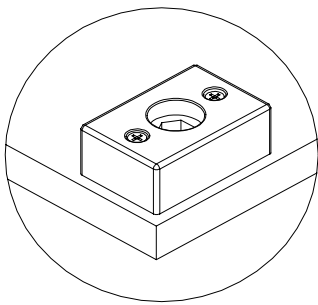

Instructions d'assembly

Service • Assistenza • Dienstverlening • Serwis Servis • Szerviz • Сервисная служба

Name • Naam • Nazwa • İsim • Название

SHOW

Typ • Type • Тип • Тип

Sideboard

Nr. • No. • Номер

425 335 // 425 233 // 425 331

Grau // Schwarz // Weiß

A1 BT1016  24x	A2 BT1015  8x	B2 MM1239  Gewinde 7,5mm 24x	B8 MM1221  4x	C1 MM1121  8x30 28x	C2 MM1120  8x50 8x	D2 BT1005  8x	D3 BT1010  4x	D13 BT1288  4x	E10 BT1304  2 mm 8x
F16 BT1305  Kr.0 mm 6x	F17 BT1307  Kr.8 mm 2x	G1 BT1063  BA 224mm 2x	H1 MM1018  1x	J1 MM1065  M 4 x 9 2x	K15 BT1356  60x40x23 6x	L1 BT1142  4x	M4 BT1205  BA 128mm 4x	N1 MM1078  4.0 x 30 8x	N2 MM1048  2.7 x 20 16x
N15 MM1224  3.0 x 30 4x	P2 MM1046  3.5 x 13 16x	P14 MM1262  3.5 x 22 12x	Q4 MM1014  4.0 x 17 28x	S1 MM1004  24x	S2 MM1031  Ø5 2x	X2 MM1015  Ø10 28x	U5 MM1006  1x		