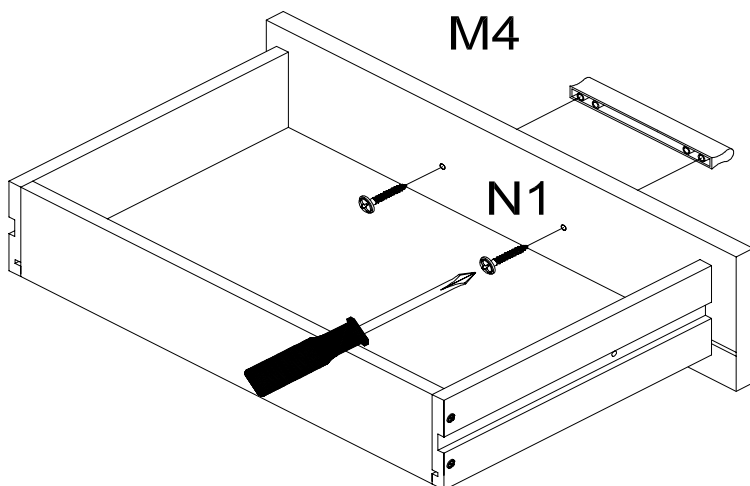

Instructions d'assembly

Service • Assistenza • Dienstverlening • Serwis Servis • Szerviz • Сервисная служба

Name • Naam • Nazwa • İsim • Название

SHOW

Typ • Type • Тип • Тип

Sideboard

Nr. • No. • Номер

425 335 // 425 233 // 425 331

Grau // Schwarz // Weiß

A1 BT1016  24x	A2 BT1015  8x	B2 MM1239  Gewinde 7,5mm 24x	B8 MM1221  4x	C1 MM1121  8x30 28x	C2 MM1120  8x50 8x	D2 BT1005  8x	D3 BT1010  4x	D13 BT1288  4x	E10 BT1304  2 mm 8x
F16 BT1305  Kr.0 mm 6x	F17 BT1307  Kr.8 mm 2x	G1 BT1063  BA 224mm 2x	H1 MM1018  1x	J1 MM1065  M 4 x 9 2x	K15 BT1356  60x40x23 6x	L1 BT1142  4x	M4 BT1205  BA 128mm 4x	N1 MM1078  4.0 x 30 8x	N2 MM1048  2.7 x 20 16x
N15 MM1224  3.0 x 30 4x	P2 MM1046  3.5 x 13 16x	P14 MM1262  3.5 x 22 12x	Q4 MM1014  4.0 x 17 28x	S1 MM1004  24x	S2 MM1031  Ø5 2x	X2 MM1015  Ø10 28x	U5 MM1006  1x		