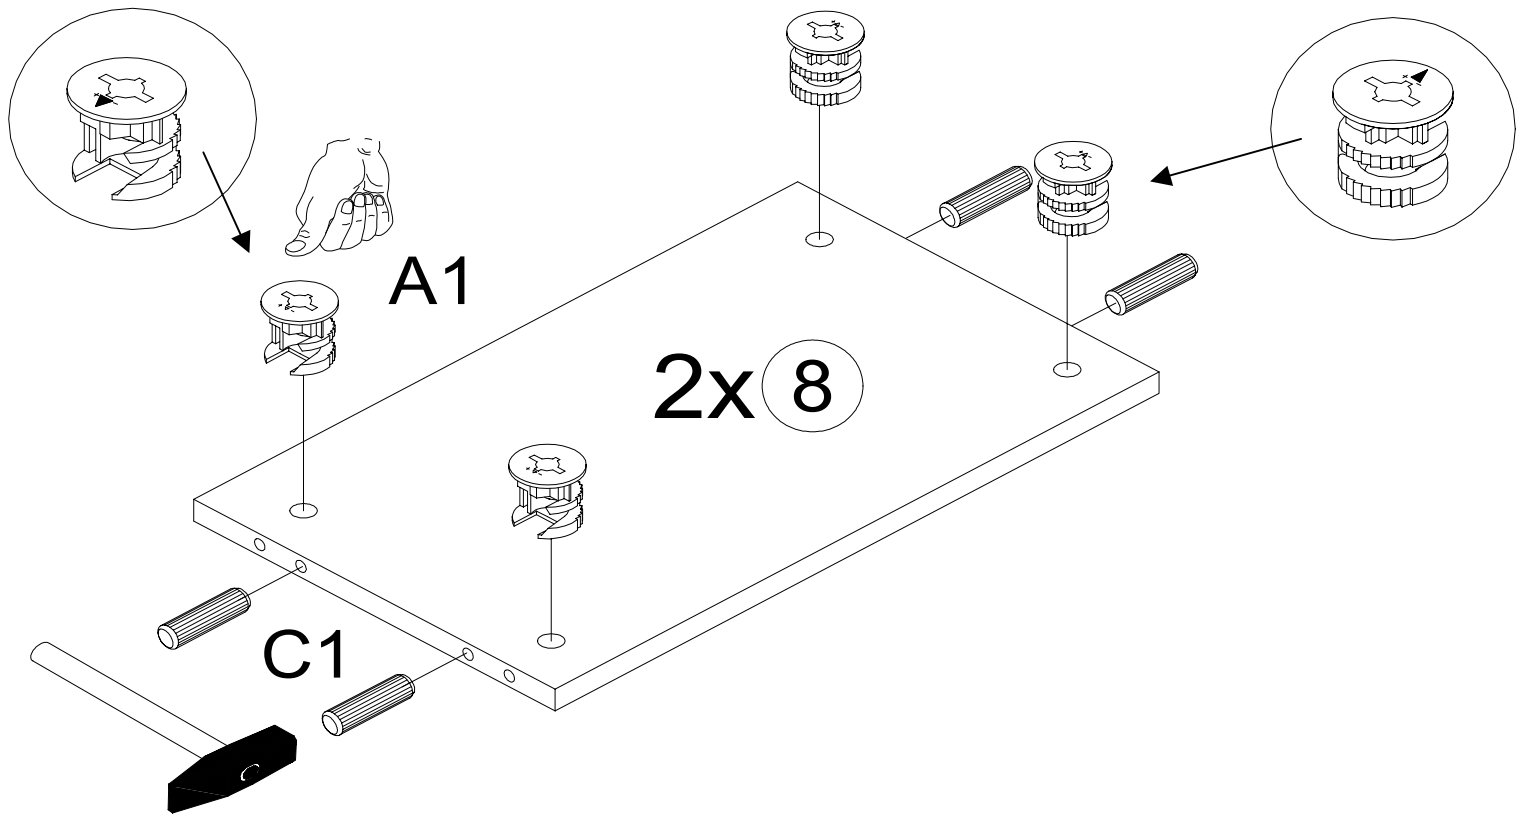

Instructions d'assembly

Service • Assistenza • Dienstverlening • Serwis Servis • Szerviz • Сервисная служба

Name • Naam • Nazwa • İsim • Название

SHOW

Typ • Type • Тип • Тип

Sideboard

Nr. • No. • Номер

425 335 // 425 233 // 425 331

Grau // Schwarz // Weiß

A1 BT1016  24x	A2 BT1015  8x	B2 MM1239  Gewinde 7,5mm 24x	B8 MM1221  4x	C1 MM1121  8x30 28x	C2 MM1120  8x50 8x	D2 BT1005  8x	D3 BT1010  4x	D13 BT1288  4x	E10 BT1304  2 mm 8x
F16 BT1305  Kr.0 mm 6x	F17 BT1307  Kr.8 mm 2x	G1 BT1063  BA 224mm 2x	H1 MM1018  1x	J1 MM1065  M 4 x 9 2x	K15 BT1356  60x40x23 6x	L1 BT1142  4x	M4 BT1205  BA 128mm 4x	N1 MM1078  4.0 x 30 8x	N2 MM1048  2.7 x 20 16x
N15 MM1224  3.0 x 30 4x	P2 MM1046  3.5 x 13 16x	P14 MM1262  3.5 x 22 12x	Q4 MM1014  4.0 x 17 28x	S1 MM1004  24x	S2 MM1031  Ø5 2x	X2 MM1015  Ø10 28x	U5 MM1006  1x		