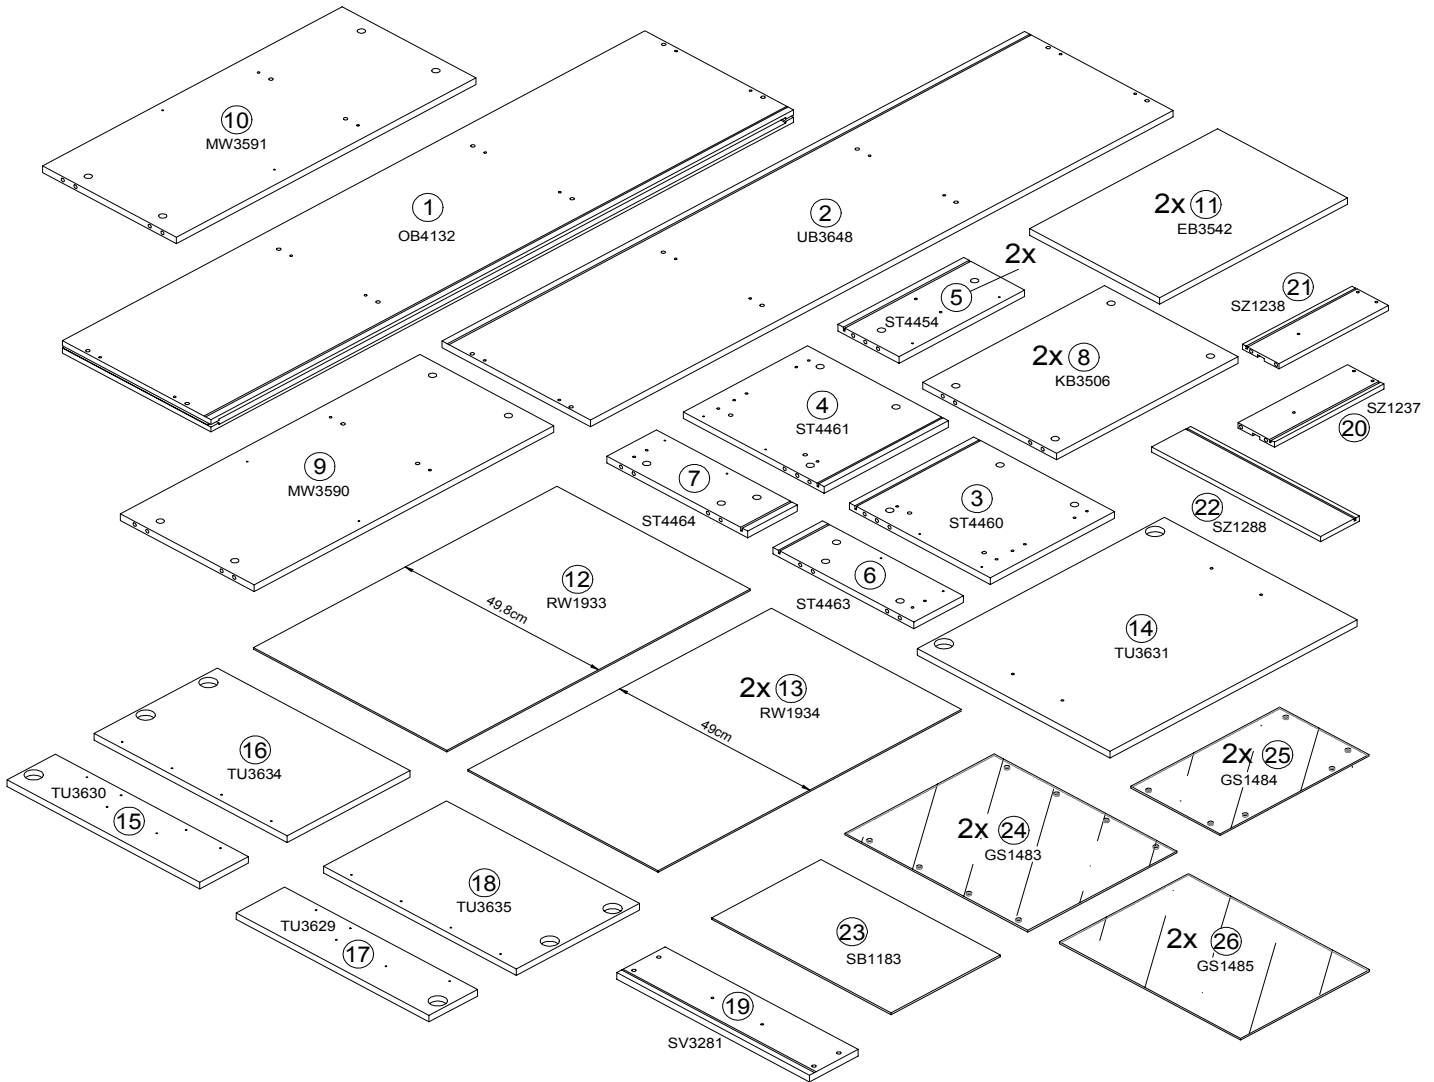

Instructions d'assembly

Service • Assistenza • Dienstverlening • Serwis Servis • Szerviz • Сервисная служба

Name • Naam • Nazwa • İsim • Название

SHOW

Typ • Type • Тип • Тип

Sideboard

Nr. • No. • Номер

425 335 // 425 233 // 425 331

Grau // Schwarz // Weiß

A1 BT1016  24x	A2 BT1015  8x	B2 MM1239  Gewinde 7,5mm 24x	B8 MM1221  4x	C1 MM1121  8x30 28x	C2 MM1120  8x50 8x	D2 BT1005  8x	D3 BT1010  4x	D13 BT1288  4x	E10 BT1304  2 mm 8x
F16 BT1305  Kr.0 mm 6x	F17 BT1307  Kr.8 mm 2x	G1 BT1063  BA 224mm 2x	H1 MM1018  1x	J1 MM1065  M 4 x 9 2x	K15 BT1356  60x40x23 6x	L1 BT1142  4x	M4 BT1205  BA 128mm 4x	N1 MM1078  4.0 x 30 8x	N2 MM1048  2.7 x 20 16x
N15 MM1224  3.0 x 30 4x	P2 MM1046  3.5 x 13 16x	P14 MM1262  3.5 x 22 12x	Q4 MM1014  4.0 x 17 28x	S1 MM1004  24x	S2 MM1031  Ø5 2x	X2 MM1015  Ø10 28x	U5 MM1006  1x		