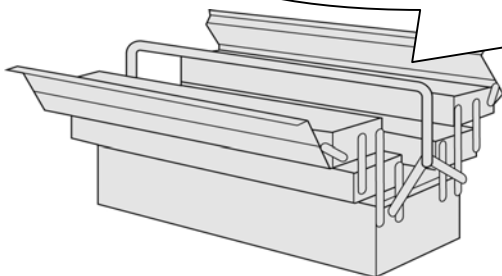

Instructions d'assembly

Service • Assistenza • Dienstverlening • Serwis Servis • Szerviz • Сервисная служба

Name • Naam • Nazwa • İsim • Название

SHOW

Typ • Type • Тип • Тип

Sideboard

Nr. • No. • Номер

425 335 // 425 233 // 425 331

Grau // Schwarz // Weiß

A1 BT1016  24x	A2 BT1015  8x	B2 MM1239  Gewinde 7,5mm 24x	B8 MM1221  4x	C1 MM1121  8x30 28x	C2 MM1120  8x50 8x	D2 BT1005  8x	D3 BT1010  4x	D13 BT1288  4x	E10 BT1304  2 mm 8x
F16 BT1305  Kr.0 mm 6x	F17 BT1307  Kr.8 mm 2x	G1 BT1063  BA 224mm 2x	H1 MM1018  1x	J1 MM1065  M 4 x 9 2x	K15 BT1356  60x40x23 6x	L1 BT1142  4x	M4 BT1205  BA 128mm 4x	N1 MM1078  4.0 x 30 8x	N2 MM1048  2.7 x 20 16x
N15 MM1224  3.0 x 30 4x	P2 MM1046  3.5 x 13 16x	P14 MM1262  3.5 x 22 12x	Q4 MM1014  4.0 x 17 28x	S1 MM1004  24x	S2 MM1031  Ø5 2x	X2 MM1015  Ø10 28x	U5 MM1006  1x		