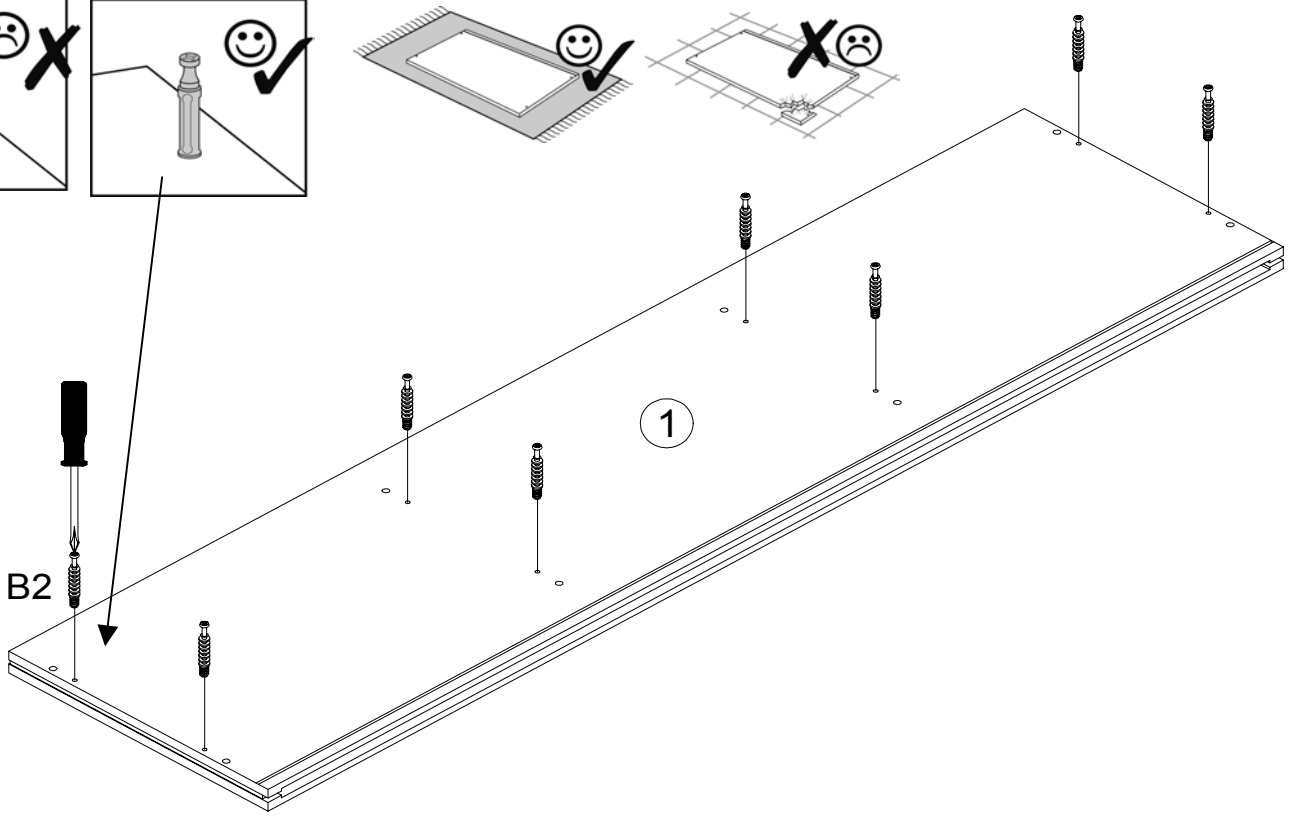

Instructions d'assembly

Service • Assistenza • Dienstverlening • Serwis Servis • Szerviz • Сервисная служба

Name • Naam • Nazwa • İsim • Название

SHOW

Typ • Type • Тип • Тип

Sideboard

Nr. • No. • Номер

425 335 // 425 233 // 425 331

Grau // Schwarz // Weiß

A1 BT1016  24x	A2 BT1015  8x	B2 MM1239  Gewinde 7,5mm 24x	B8 MM1221  4x	C1 MM1121  8x30 28x	C2 MM1120  8x50 8x	D2 BT1005  8x	D3 BT1010  4x	D13 BT1288  4x	E10 BT1304  2 mm 8x
F16 BT1305  Kr.0 mm 6x	F17 BT1307  Kr.8 mm 2x	G1 BT1063  BA 224mm 2x	H1 MM1018  1x	J1 MM1065  M 4 x 9 2x	K15 BT1356  60x40x23 6x	L1 BT1142  4x	M4 BT1205  BA 128mm 4x	N1 MM1078  4.0 x 30 8x	N2 MM1048  2.7 x 20 16x
N15 MM1224  3.0 x 30 4x	P2 MM1046  3.5 x 13 16x	P14 MM1262  3.5 x 22 12x	Q4 MM1014  4.0 x 17 28x	S1 MM1004  24x	S2 MM1031  Ø5 2x	X2 MM1015  Ø10 28x	U5 MM1006  1x		