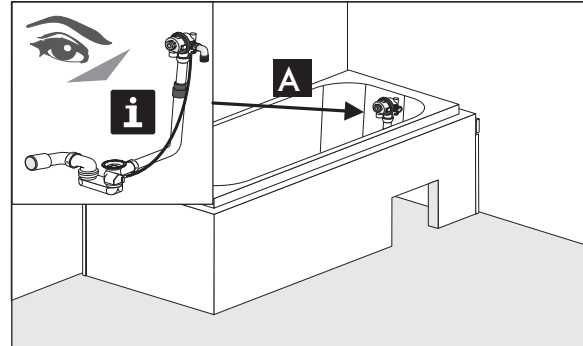

Montageanleitung

Hartschaum-Wannenträger

für Badewannen

Steel d > 2,4 mm

Acryl

Steel d < 2,4 mm