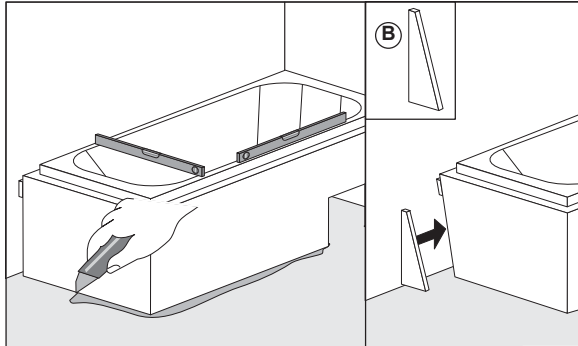

Montageanleitung

Hartschaum-Wannenträger

für Badewannen

Steel d > 2,4 mm

Acryl

Steel d < 2,4 mm