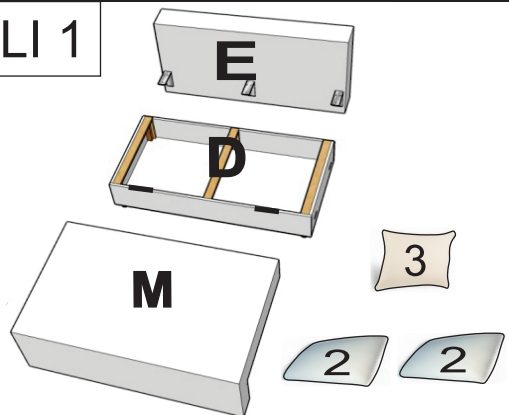

SASSARI=ITALIA 2020

- (DE) Montageanleitung
- (PL) Instrukcja montażu
- (NL) Handleiding voor de montage
- (GB) Assembly instructions
- (TR) Montaj talimatı
- (RU) Инструкция по монтажу
- (IT) Istruzioni di montaggio
- (FR) Notice de montage
- (RO) Instrucțiuni de asamblare
- (SK) Montážny návod
- (CZ) Montážní návod
- (HU) Szerelési útmutató

4 x (8x90) a	2 x (8x60) e	6 x M8 c	9 x (4x16) d	4 x 50 mm 50mm W	4 x (5x35) t	10X y	6 x (6x35) g
6 x z	6 x 50 mm 50 mm k	6 x O8 b			3 x 1	2 x 2	1 x 3

COLI 1

COLI 2

COLI 3

1

2

3

4