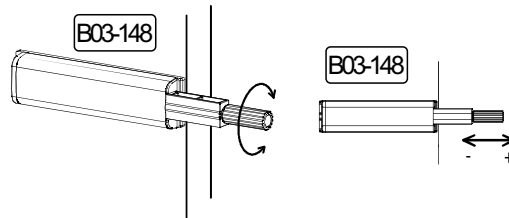

13

B01-80		B03-149		B03-148		B03-157	Push
2x	3,5x13	1x		1x		1x	

Tür links

Tür rechts

Zur Verstärkung oder Minderung des Hubes das vordere Stück des Beschlages hinein oder heraus drehen.