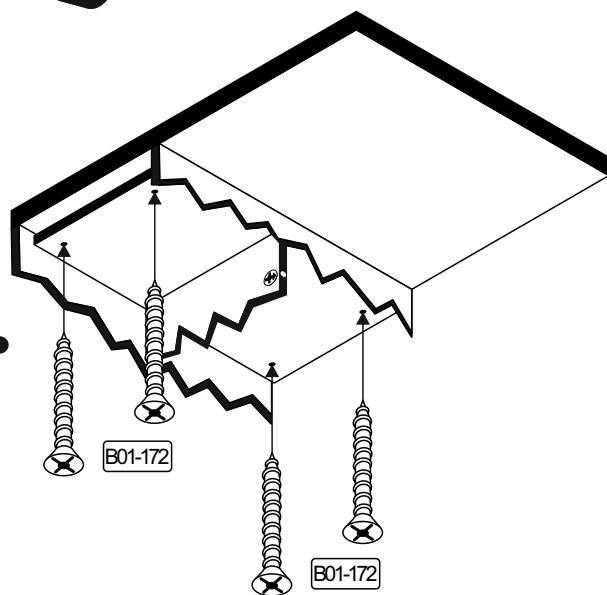

Höhenverstellung des Schubkastens

11

12	B03-11	B03-43	B03-07	B01-80	B03-150
	2x	2x	15er	1x	1x

Tür links

Tür rechts

▶ SCAN ME

13

B01-80		B03-149		B03-148		B03-157	Push
2x	3,5x13	1x		1x		1x	

Tür links

Tür rechts

Zur Verstärkung oder Minderung des Hubes das vordere Stück des Beschlages hinein oder heraus drehen.

14

Tür links

Tür rechts