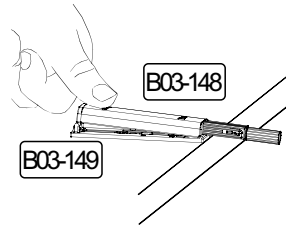

Höhenverstellung des Schubkastens

11

12	B03-11	B03-43	B03-07	B01-80	B03-150
	2x	2x	15er	1x	1x

Tür links

Tür rechts

▶ SCAN ME

13

B01-80		B03-149		B03-148		B03-157	Push
2x	3,5x13	1x		1x		1x	

Tür links

Tür rechts

Zur Verstärkung oder Minderung des Hubes das vordere Stück des Beschlages hinein oder heraus drehen.

14

Tür links

Tür rechts