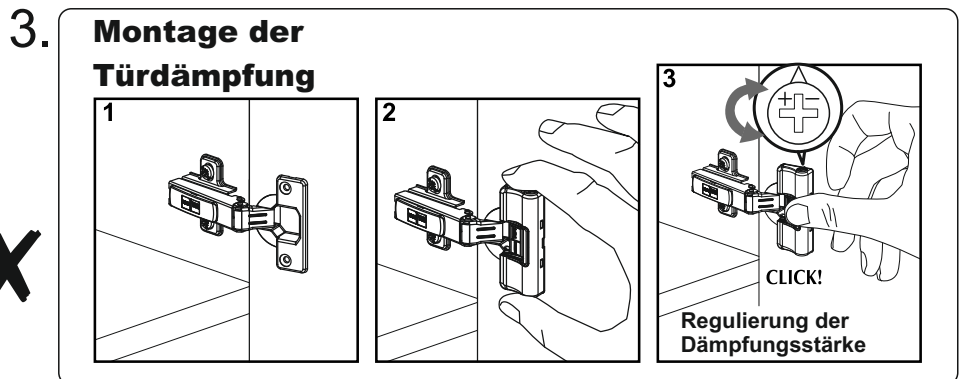

Höhenverstellung des Schubkastens

11

12	B03-11	B03-43	B03-07	B01-80	B03-150
	2x	2x	15er	1x	1x

Tür links

Tür rechts

▶ SCAN ME

13

B01-80		B03-149		B03-148		B03-157	Push
2x	3,5x13	1x		1x		1x	

Tür links

Tür rechts

Zur Verstärkung oder Minderung des Hubes das vordere Stück des Beschlages hinein oder heraus drehen.

14

Tür links

Tür rechts