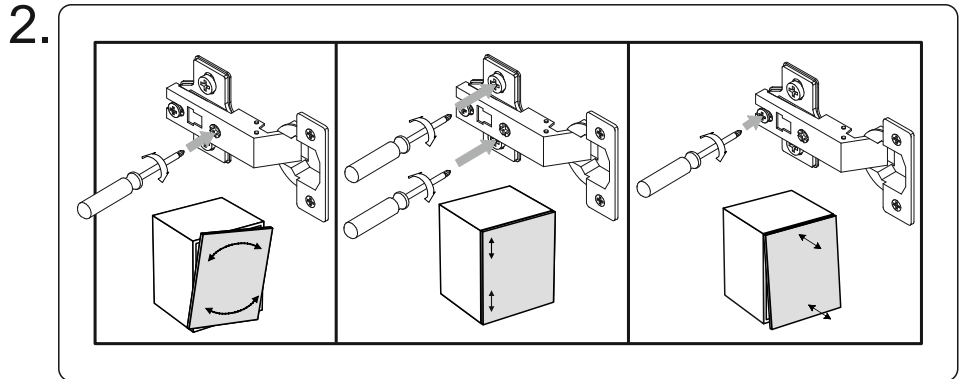

Höhenverstellung des Schubkastens

11

12	B03-11	B03-43	B03-07	B01-80	B03-150
	2x	2x	15er	1x	1x

Tür links

Tür rechts

▶ SCAN ME

13

B01-80		B03-149		B03-148		B03-157	Push
2x	3,5x13	1x		1x		1x	

Tür links

Tür rechts

Zur Verstärkung oder Minderung des Hubes das vordere Stück des Beschlages hinein oder heraus drehen.

14

Tür links

Tür rechts