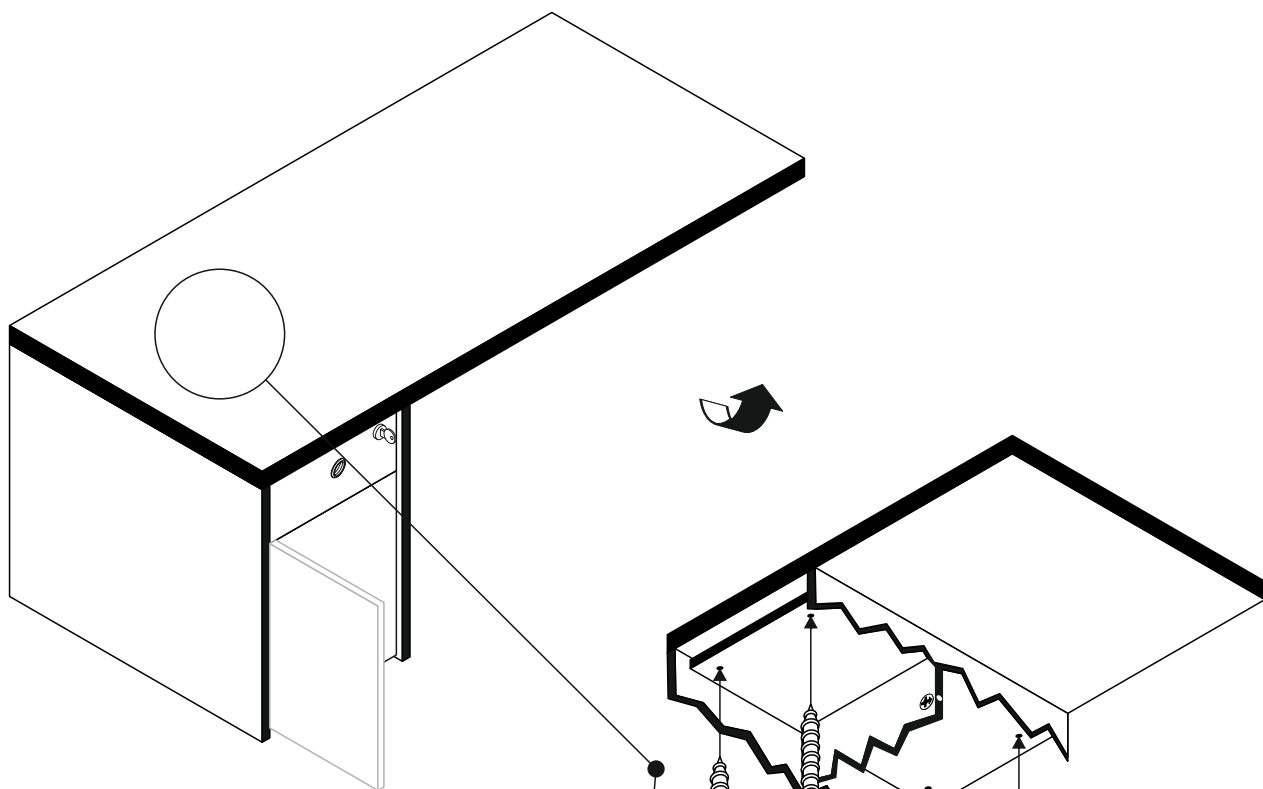

14

Tür links