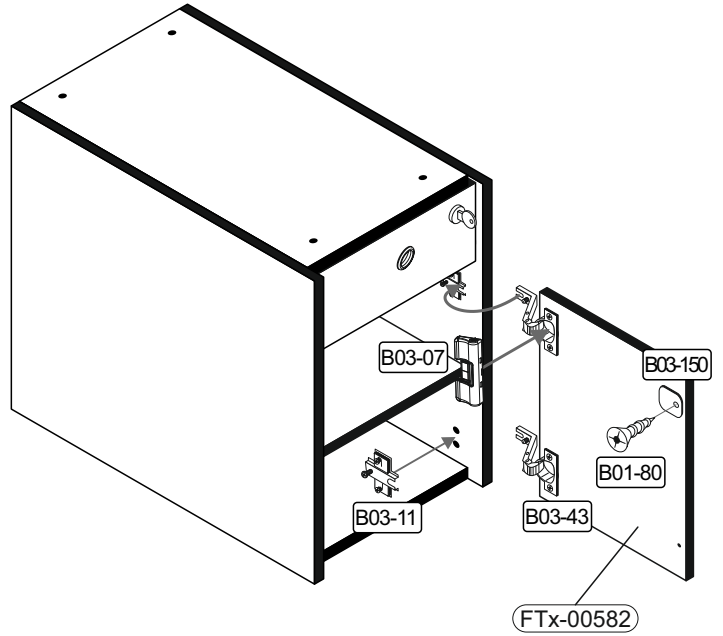

Höhenverstellung des Schubkastens

11

12	B03-11	B03-43	B03-07	B01-80	B03-150
	2x	2x	15er	1x	1x

Tür links

Tür rechts

▶ SCAN ME

13

B01-80		B03-149		B03-148		B03-157	Push
2x	3,5x13	1x		1x		1x	