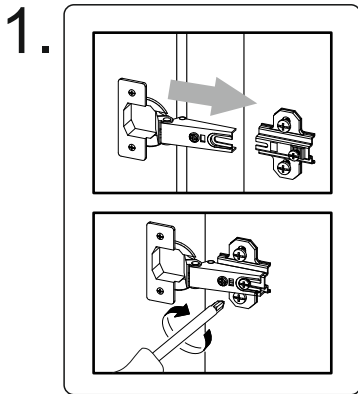

Höhenverstellung des Schubkastens

11

12	B03-11	B03-43	B03-07	B01-80	B03-150
	2x	2x	15er	1x	1x

Tür links

Tür rechts

▶ SCAN ME

13

B01-80		B03-149		B03-148		B03-157	Push
2x	3,5x13	1x		1x		1x	

Tür links

Tür rechts

Zur Verstärkung oder Minderung des Hubes das vordere Stück des Beschlages hinein oder heraus drehen.

14

Tür links

Tür rechts