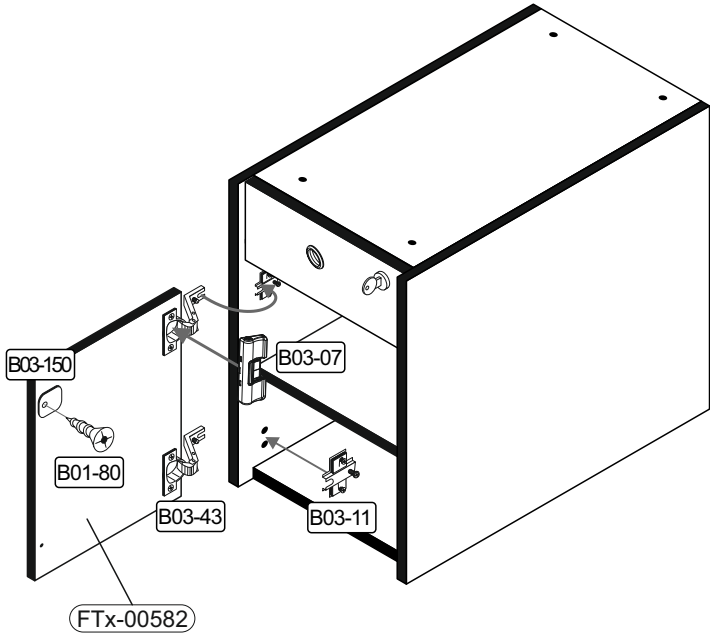

6

7

8

Höhenverstellung der MöbelfüÙe

10

Einbau des Schubkastens

Ausbau des Schubkastens

▶ SCAN ME

Höhenverstellung des Schubkastens

11

12	B03-11	B03-43	B03-07	B01-80	B03-150
	2x	2x	15er	1x	1x

Tür links

Tür rechts

▶ SCAN ME

13

B01-80		B03-149		B03-148		B03-157	Push
2x	3,5x13	1x		1x		1x	

Tür links

Tür rechts

Zur Verstärkung oder Minderung des Hubes das vordere Stück des Beschlages hinein oder heraus drehen.

14

Tür links

Tür rechts