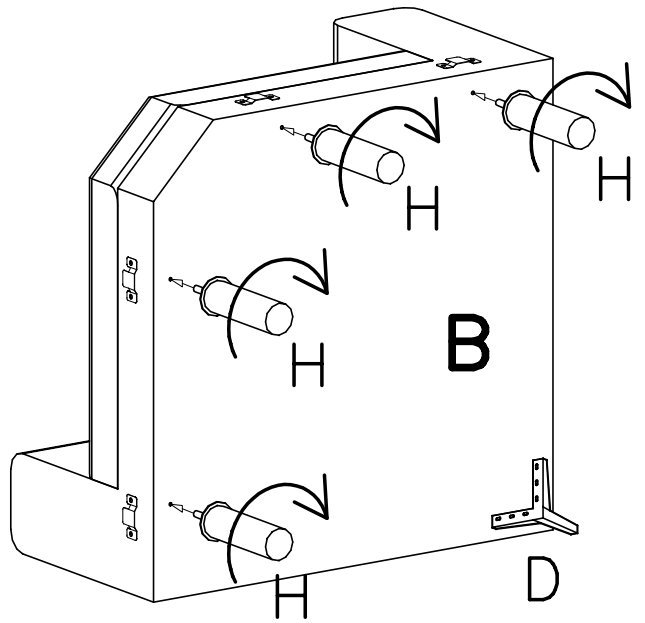

# CHELSEA BIS CORNER 3+E+2

15min

- |                                  |                              |
|----------------------------------|------------------------------|
| (D) Montageanleitung             | (HU) Szerelési útmutató      |
| (NL) Handleiding voor de montage | (PL) Instrukcja montażu      |
| (TR) Montaj talimatı             | (RU) Инструкция по монтажу   |
| (F) Notice de montage            | (IT) Istruzioni di montaggio |
| (CZ) Montážní návod              | (SK) Návod na montáž         |
| (GB) Assembly instructions       | (RO) Instrucțiuni de montaj  |