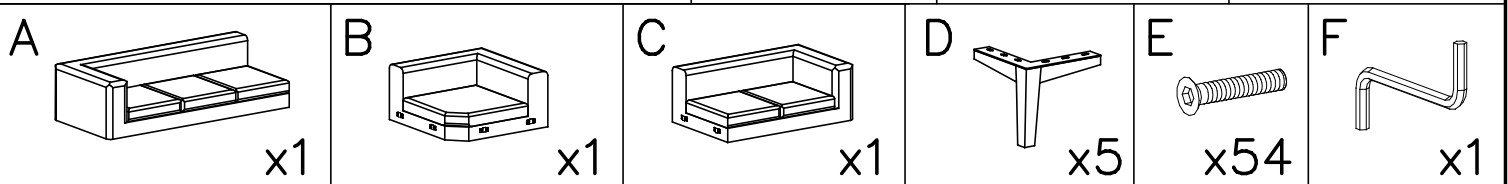

# CHELSEA BIS CORNER 3+E+2

15min

- |                                  |                              |
|----------------------------------|------------------------------|
| (D) Montageanleitung             | (HU) Szerelési útmutató      |
| (NL) Handleiding voor de montage | (PL) Instrukcja montażu      |
| (TR) Montaj talimatı             | (RU) Инструкция по монтажу   |
| (F) Notice de montage            | (IT) Istruzioni di montaggio |
| (CZ) Montážní návod              | (SK) Návod na montáž         |
| (GB) Assembly instructions       | (RO) Instrucțiuni de montaj  |