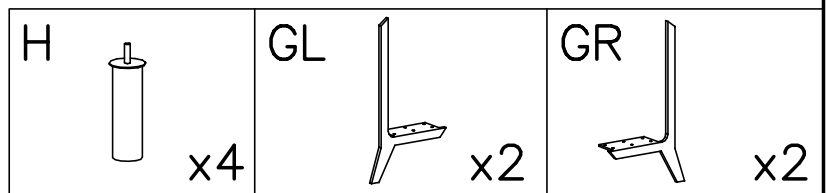

# CHELSEA BIS CORNER 3+E+2

15min

- |                                  |                              |
|----------------------------------|------------------------------|
| (D) Montageanleitung             | (HU) Szerelési útmutató      |
| (NL) Handleiding voor de montage | (PL) Instrukcja montażu      |
| (TR) Montaj talimatı             | (RU) Инструкция по монтажу   |
| (F) Notice de montage            | (IT) Istruzioni di montaggio |
| (CZ) Montážní návod              | (SK) Návod na montáž         |
| (GB) Assembly instructions       | (RO) Instrucțiuni de montaj  |