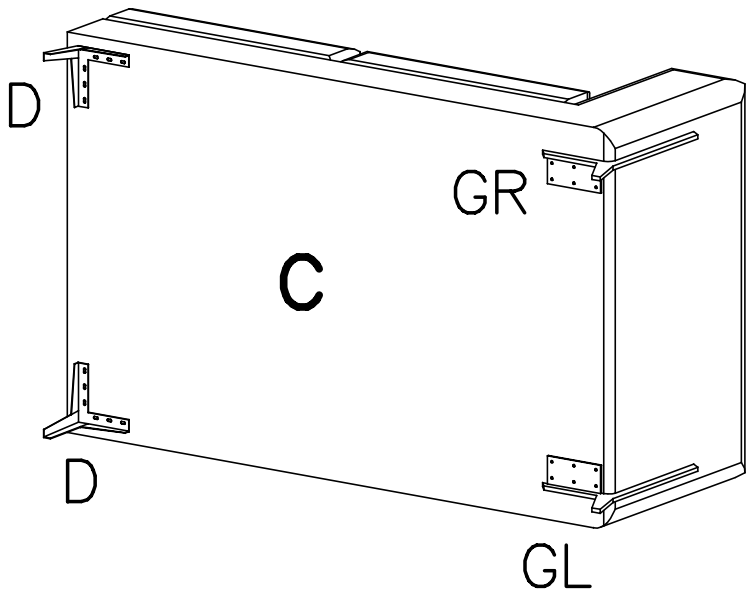

# CHELSEA BIS CORNER 3+E+2

15min

- |                                  |                              |
|----------------------------------|------------------------------|
| (D) Montageanleitung             | (HU) Szerelési útmutató      |
| (NL) Handleiding voor de montage | (PL) Instrukcja montażu      |
| (TR) Montaj talimatı             | (RU) Инструкция по монтажу   |
| (F) Notice de montage            | (IT) Istruzioni di montaggio |
| (CZ) Montážní návod              | (SK) Návod na montáž         |
| (GB) Assembly instructions       | (RO) Instrucțiuni de montaj  |