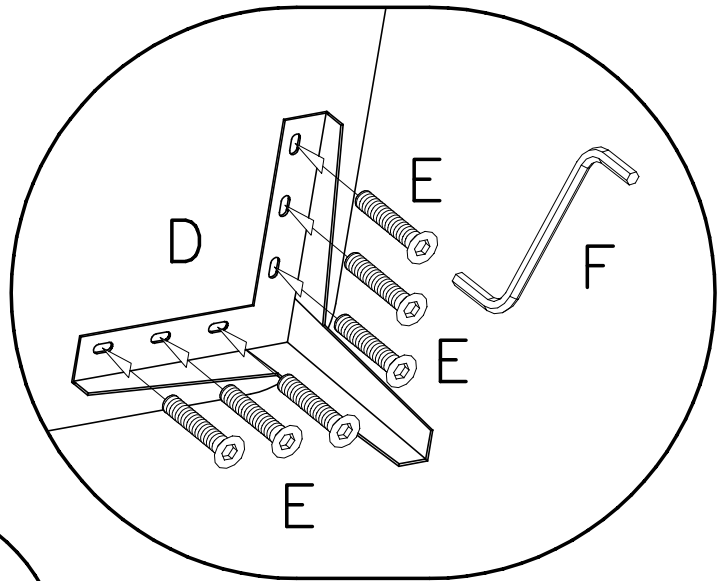

# CHELSEA BIS CORNER 3+E+2

15min

- |                                  |                              |
|----------------------------------|------------------------------|
| (D) Montageanleitung             | (HU) Szerelési útmutató      |
| (NL) Handleiding voor de montage | (PL) Instrukcja montażu      |
| (TR) Montaj talimatı             | (RU) Инструкция по монтажу   |
| (F) Notice de montage            | (IT) Istruzioni di montaggio |
| (CZ) Montážní návod              | (SK) Návod na montáž         |
| (GB) Assembly instructions       | (RO) Instrucțiuni de montaj  |