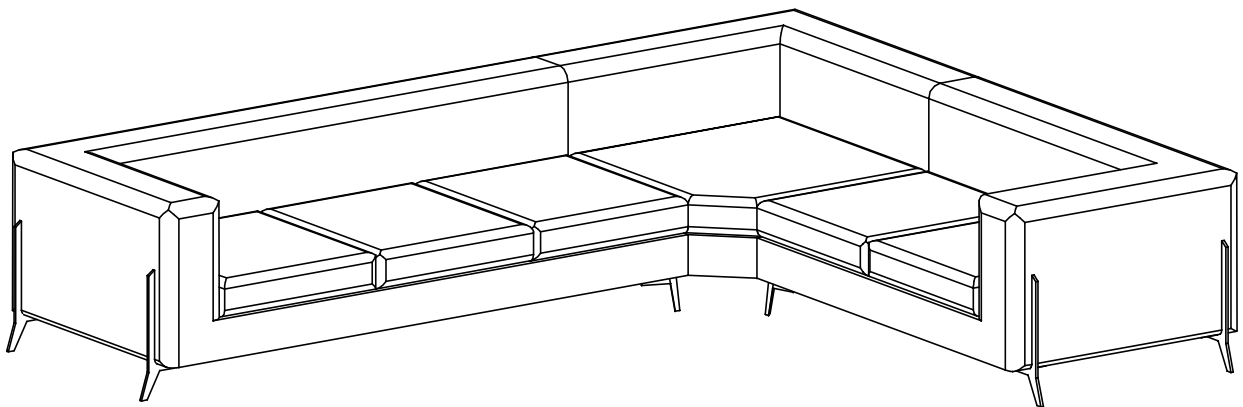

# CHELSEA BIS CORNER 3+E+2

15min

- |                                  |                              |
|----------------------------------|------------------------------|
| (D) Montageanleitung             | (HU) Szerelési útmutató      |
| (NL) Handleiding voor de montage | (PL) Instrukcja montażu      |
| (TR) Montaj talimatı             | (RU) Инструкция по монтажу   |
| (F) Notice de montage            | (IT) Istruzioni di montaggio |
| (CZ) Montážní návod              | (SK) Návod na montáž         |
| (GB) Assembly instructions       | (RO) Instrucțiuni de montaj  |