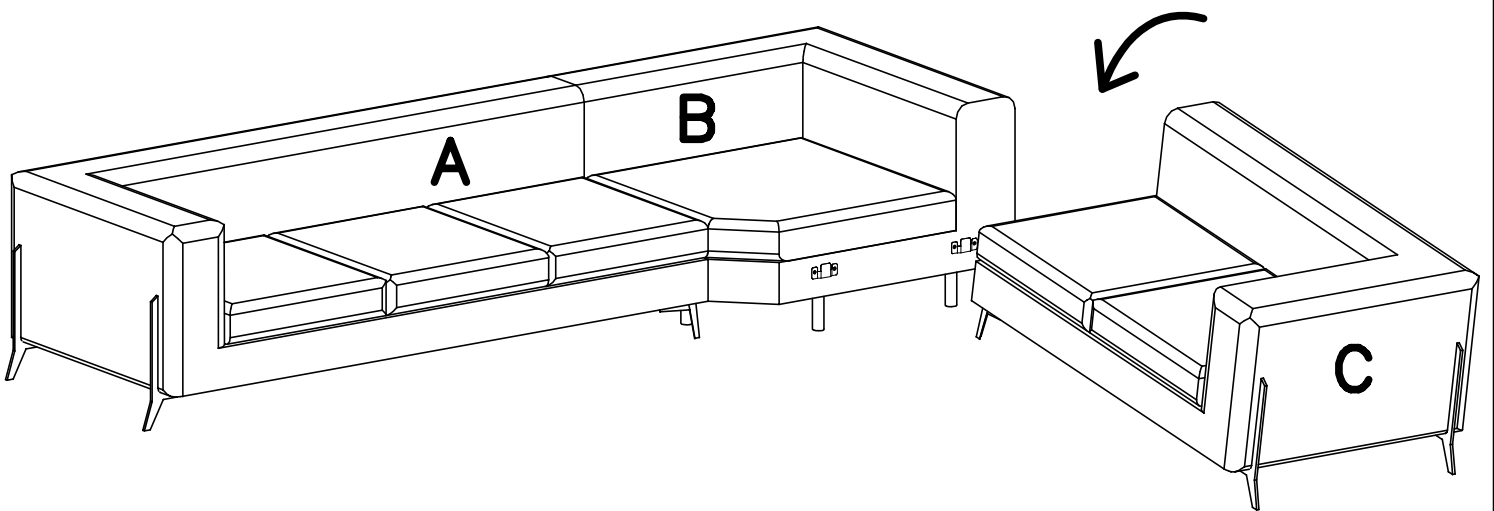

# CHELSEA BIS CORNER 3+E+2

15min

- |                                  |                              |
|----------------------------------|------------------------------|
| (D) Montageanleitung             | (HU) Szerelési útmutató      |
| (NL) Handleiding voor de montage | (PL) Instrukcja montażu      |
| (TR) Montaj talimatı             | (RU) Инструкция по монтажу   |
| (F) Notice de montage            | (IT) Istruzioni di montaggio |
| (CZ) Montážní návod              | (SK) Návod na montáž         |
| (GB) Assembly instructions       | (RO) Instrucțiuni de montaj  |