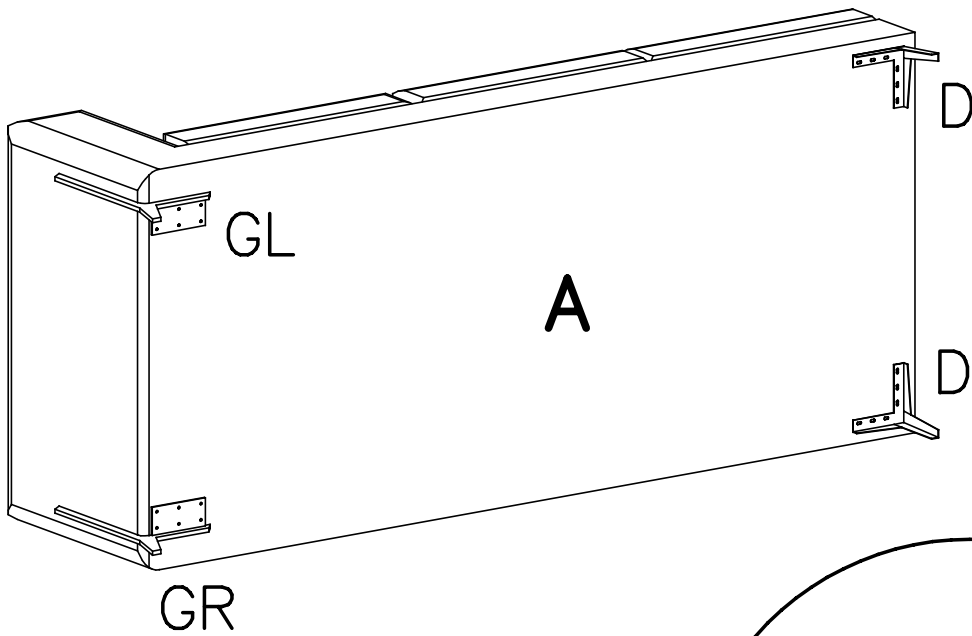

# CHELSEA BIS CORNER 3+E+2

15min

- |                                  |                              |
|----------------------------------|------------------------------|
| (D) Montageanleitung             | (HU) Szerelési útmutató      |
| (NL) Handleiding voor de montage | (PL) Instrukcja montażu      |
| (TR) Montaj talimatı             | (RU) Инструкция по монтажу   |
| (F) Notice de montage            | (IT) Istruzioni di montaggio |
| (CZ) Montážní návod              | (SK) Návod na montáž         |
| (GB) Assembly instructions       | (RO) Instrucțiuni de montaj  |