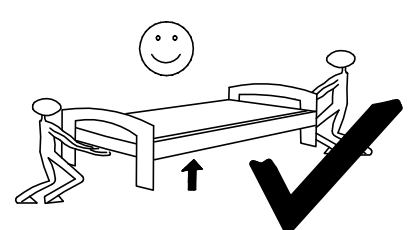

# CHELSEA BIS CORNER 3+E+2

15min

- |                                  |                              |
|----------------------------------|------------------------------|
| (D) Montageanleitung             | (HU) Szerelési útmutató      |
| (NL) Handleiding voor de montage | (PL) Instrukcja montażu      |
| (TR) Montaj talimatı             | (RU) Инструкция по монтажу   |
| (F) Notice de montage            | (IT) Istruzioni di montaggio |
| (CZ) Montážní návod              | (SK) Návod na montáž         |
| (GB) Assembly instructions       | (RO) Instrucțiuni de montaj  |