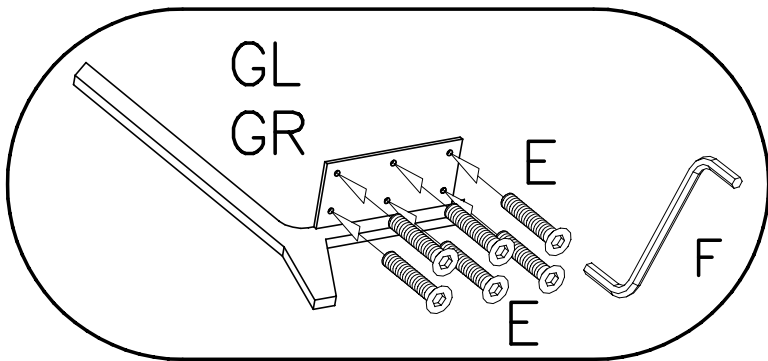

# CHELSEA BIS CORNER 3+E+2

15min

- |                                  |                              |
|----------------------------------|------------------------------|
| (D) Montageanleitung             | (HU) Szerelési útmutató      |
| (NL) Handleiding voor de montage | (PL) Instrukcja montażu      |
| (TR) Montaj talimatı             | (RU) Инструкция по монтажу   |
| (F) Notice de montage            | (IT) Istruzioni di montaggio |
| (CZ) Montážní návod              | (SK) Návod na montáž         |
| (GB) Assembly instructions       | (RO) Instrucțiuni de montaj  |