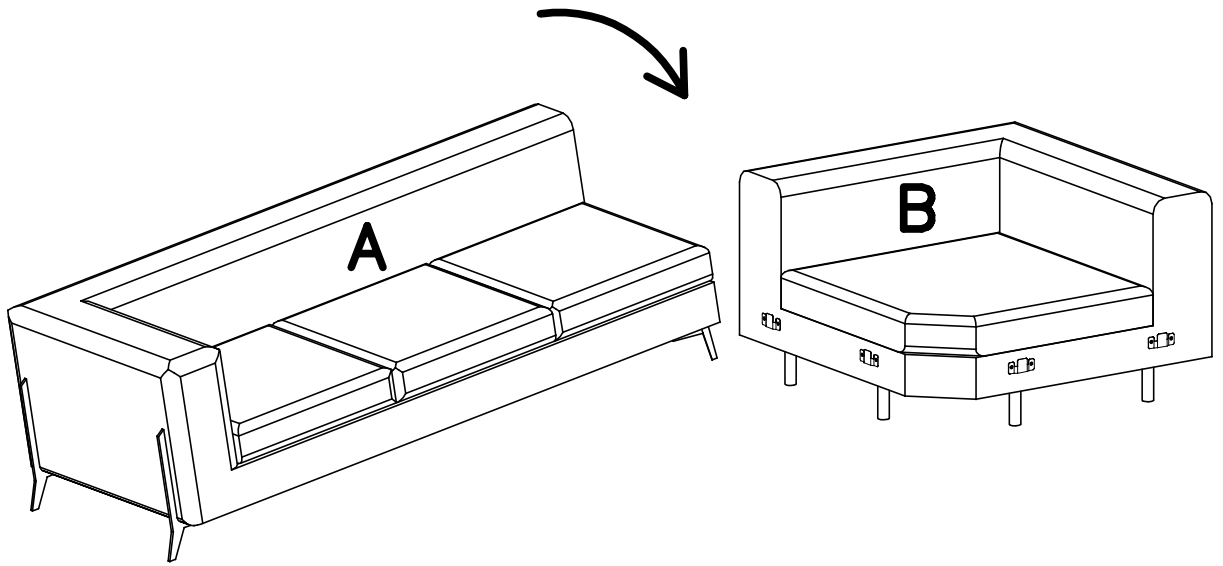

# CHELSEA BIS CORNER 3+E+2

15min

- |                                  |                              |
|----------------------------------|------------------------------|
| (D) Montageanleitung             | (HU) Szerelési útmutató      |
| (NL) Handleiding voor de montage | (PL) Instrukcja montażu      |
| (TR) Montaj talimatı             | (RU) Инструкция по монтажу   |
| (F) Notice de montage            | (IT) Istruzioni di montaggio |
| (CZ) Montážní návod              | (SK) Návod na montáž         |
| (GB) Assembly instructions       | (RO) Instrucțiuni de montaj  |