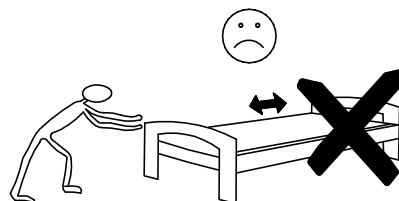

# CHELSEA BIS CORNER 3+E+2

15min

- |                                  |                              |
|----------------------------------|------------------------------|
| (D) Montageanleitung             | (HU) Szerelési útmutató      |
| (NL) Handleiding voor de montage | (PL) Instrukcja montażu      |
| (TR) Montaj talimatı             | (RU) Инструкция по монтажу   |
| (F) Notice de montage            | (IT) Istruzioni di montaggio |
| (CZ) Montážní návod              | (SK) Návod na montáž         |
| (GB) Assembly instructions       | (RO) Instrucțiuni de montaj  |