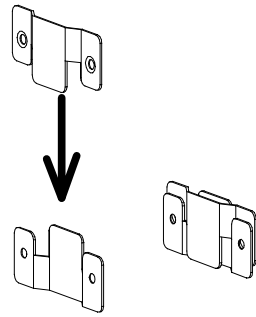

# CHELSEA BIS CORNER 3+E+2

15min

- |                                  |                              |
|----------------------------------|------------------------------|
| (D) Montageanleitung             | (HU) Szerelési útmutató      |
| (NL) Handleiding voor de montage | (PL) Instrukcja montażu      |
| (TR) Montaj talimatı             | (RU) Инструкция по монтажу   |
| (F) Notice de montage            | (IT) Istruzioni di montaggio |
| (CZ) Montážní návod              | (SK) Návod na montáž         |
| (GB) Assembly instructions       | (RO) Instrucțiuni de montaj  |