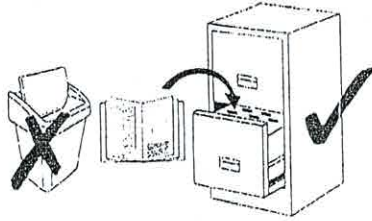

(D) Aufbauanleitung

(NL) Handleiding voor de Montage

(PL) Instrukcja montażu

(SK) Montážny návod

(RO) Instrucțiuni de asamblare

(GB) Assembly Instruction

(TR) Montaj Talimatları

(CZ) Shromažďovací instrukce

(I) Istruzioni per il montaggio

(F) Instructions de montage

(RU) Инструкция по монтажу

(H) Gennyesedés utasítások

Polsterbett-Gestoffeerde bed-Tapicerowane łóżko-Tapitate pat-Upholstered bed-Мягкая кровать-yatak kapitone-Letto imbottito-Lit rembourré
Čalouněné postele čalouněné postele kárpitovaný ágy

Brisbane

ab Größe 160 cm mit Mittelsteg

Alle Schrauben vormontiert
Alle schroeven voorgemonteerd
Wszystkie śruby zmontowane
Toate șuruburile pre-asamblate
Tüm vidalar ön montajlı
All screws pre-assembled
Tutte le viti pre-assemblate
Toutes les vis pré-assemblés
Все предварительно собранные винты
minden előszerelt csavar
všetchny předmontované šrouby
všetky Predmontované skrutky