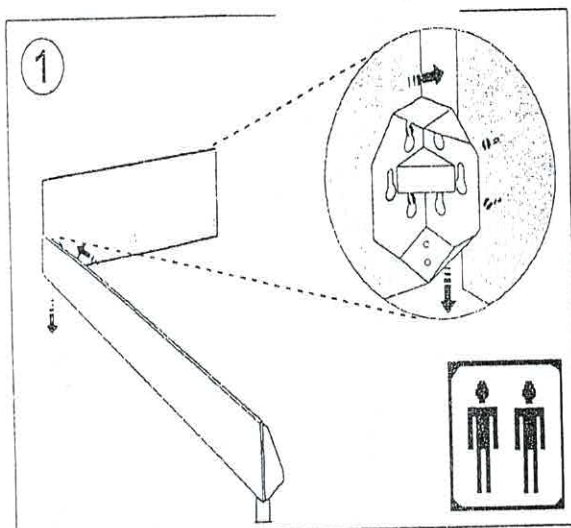

(I) Istruzioni per il montaggio

(F) Instructions de montage

(RU) Инструкция по монтажу

(H) Gennyesedés utasítások

Polsterbett-Gestoffeerde bed-Tapicerowane łóżko-Tapitate pat-Upholstered bed-Мягкая кровать-yatak kapitone-Letto imbottito-Lit rembourré
Čalouněné postele čalouněné postele kárpitovaný ágy

Brisbane

ab Größe 160 cm mit Mittelsteg

Alle Schrauben vormontiert
Alle schroeven voorgemonteerd
Wszystkie śruby zmontowane
Toate șuruburile pre-asamblate
Tüm vidalar ön montajlı
All screws pre-assembled
Tutte le viti pre-assemblate
Toutes les vis pré-assemblés
Все предварительно собранные винты
minden előszerelt csavar
všetchny předmontované šrouby
všetky Predmontované skrutky