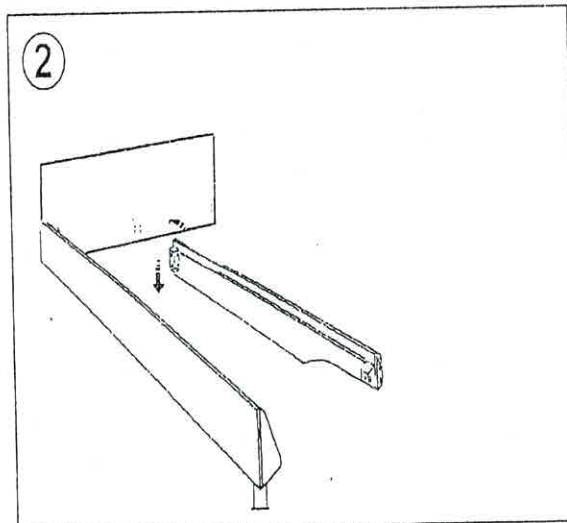

(I) Istruzioni per il montaggio

(F) Instructions de montage

(RU) Инструкция по монтажу

(H) Gennyesedés utasítások

Polsterbett-Gestoffeerde bed-Tapicerowane łóżko-Tapitate pat-Upholstered bed-Мягкая кровать-yatak kapitone-Letto imbottito-Lit rembourré
Čalouněné postele čalouněné postele kárpitovaný ágy

Brisbane

ab Größe 160 cm mit Mittelsteg

Alle Schrauben vormontiert
Alle schroeven voorgemonteerd
Wszystkie śruby zmontowane
Toate șuruburile pre-asamblate
Tüm vidalar ön montajlı
All screws pre-assembled
Tutte le viti pre-assemblate
Toutes les vis pré-assemblés
Все предварительно собранные винты
minden előszerelt csavar
všetchny předmontované šrouby
všetky Predmontované skrutky