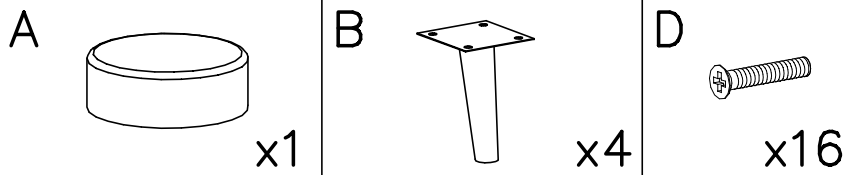

Type • Tipo • Tipus • Typ •
 Тип • Тір

DAYBED HOCKER

- | | |
|----------------------------------|------------------------------|
| (D) Montageanleitung | (HU) Szerelési útmutató |
| (NL) Handleiding voor de montage | (PL) Instrukcja montażu |
| (TR) Montaj talimatı | (RU) Инструкция по монтажу |
| (F) Notice de montage | (IT) Istruzioni di montaggio |
| (CZ) Montážní návod | (SK) Návod na montáž |
| (GB) Assembly instructions | (RO) Instrucțiuni de montaj |