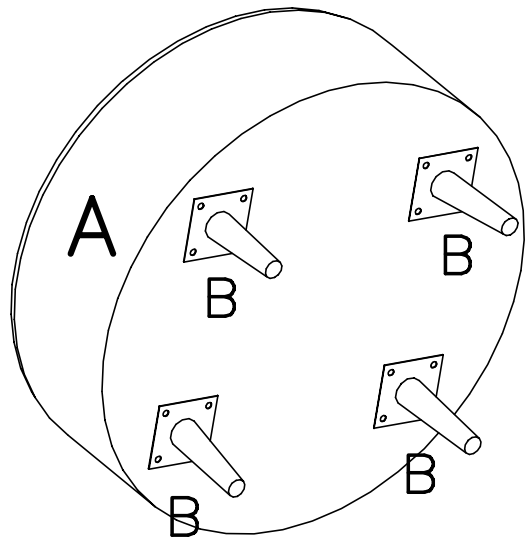

Type • Tipo • Tipus • Typ •
 Тип • Тір

DAYBED HOCKER

- | | |
|----------------------------------|------------------------------|
| (D) Montageanleitung | (HU) Szerelési útmutató |
| (NL) Handleiding voor de montage | (PL) Instrukcja montażu |
| (TR) Montaj talimatı | (RU) Инструкция по монтажу |
| (F) Notice de montage | (IT) Istruzioni di montaggio |
| (CZ) Montážní návod | (SK) Návod na montáž |
| (GB) Assembly instructions | (RO) Instrucțiuni de montaj |