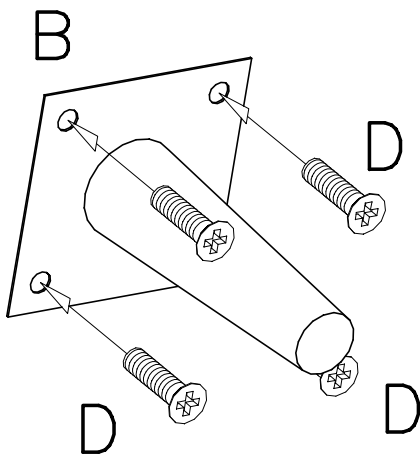

Type • Tipo • Tipus • Typ •
 Тип • Тір

DAYBED HOCKER

- | | |
|----------------------------------|------------------------------|
| (D) Montageanleitung | (HU) Szerelési útmutató |
| (NL) Handleiding voor de montage | (PL) Instrukcja montażu |
| (TR) Montaj talimatı | (RU) Инструкция по монтажу |
| (F) Notice de montage | (IT) Istruzioni di montaggio |
| (CZ) Montážní návod | (SK) Návod na montáž |
| (GB) Assembly instructions | (RO) Instrucțiuni de montaj |