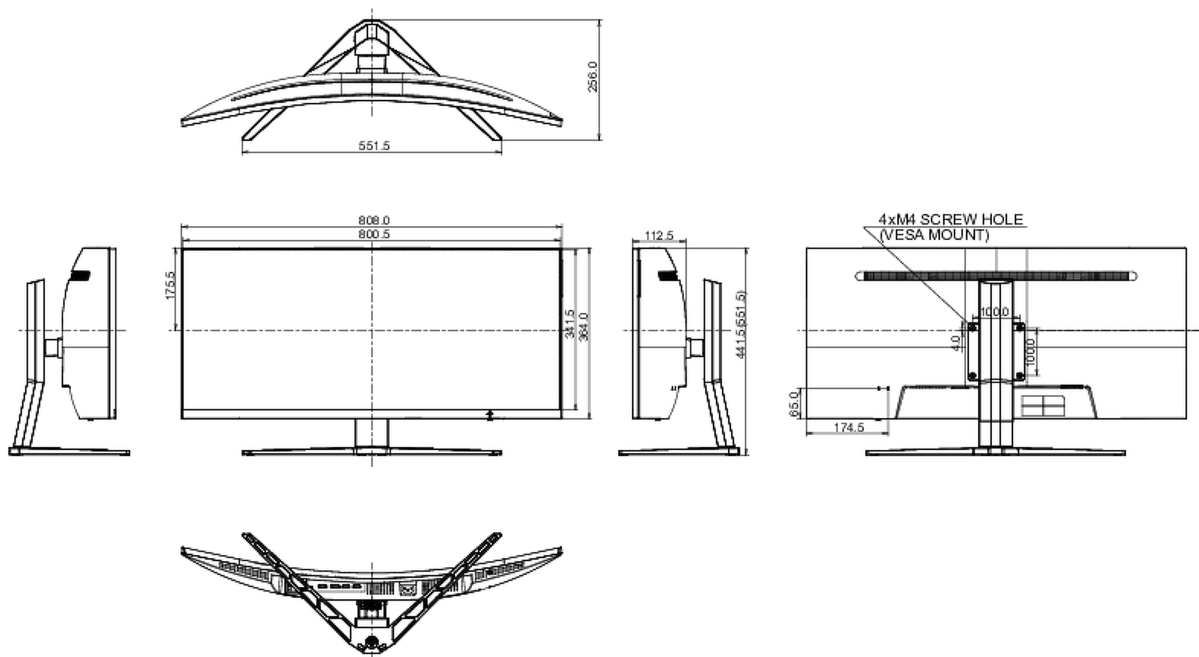

04 MECHANISCH

Verstellmöglichkeiten	Höhe, Tilt
Höhenverstellbar	110mm
Neigungswinkel	20° nach oben; 5° nach unten
VESA Halterung	100 x 100mm

05 ENTHALTENES ZUBEHÖR

Kabel	Netz, USB, HDMI, DP
Sonstige	Leitfaden zur Inbetriebnahme, Sicherheits-Hinweise

08 ABMESSUNGEN / GEWICHT

Produkt Abmessungen B x H x T	808 x 441.5 (551.5) x 256mm
Verpackung Abmessungen B x H x T	909 x 505 x 282mm
Gewicht (ohne Verpackung)	10.9kg
EAN code	4948570117406

09 EU-ENERGIEEFFIZIENZ-LABEL