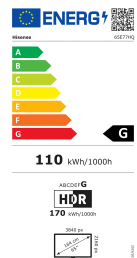

ESSENTIAL

Hisense QLED 4K UHD – Atemberaubend klar und brillant

Hisense
QLED 4K

65E77HQ

Quantum Dot Color

Quantum Dot Color steht für präzise Kontraste und höchste Farbbrillanz. Das perfekte Zusammenspiel aus der Hi View Engine, basierend auf einem Quad Core Prozessor, Ultra Dimming und Quantum Dot Technologie sorgt für erweitertes Farbvolumen, Detailreichtum und Spitzenhelligkeiten.

Modernste HDR Technologie

Die HDR Technologie (Dolby Vision, HDR10, HDR10+, HLG) ermöglicht einen extraweiten Farbraum, sodass Bilder mit hohem Dynamikumfang dargestellt werden. Für den Zuschauer werden so feinste Details sichtbar.

UHD Upscaling

Die UHD Upscaling Technologie optimiert das FHD-Signal auf nahezu 4K-Qualität. Anstatt einfach jedes Pixel 4-fach hochzurechnen, analysiert die Hisense UHD Upscaling Technologie das Farbspektrum angrenzender Pixel und optimiert die Farbgebung Szene für Szene.

TÜV Rheinland – Data Privacy

Die Sicherheitsstandards und der Schutz persönlicher Daten werden respektiert und eingehalten.

Einfache Bedienung dank VIDAA

Über die personalisierbare Benutzeroberfläche VIDAA lassen sich favorisierte Apps individuell anordnen und blitzschnell aufrufen. Mehr Flexibilität, mehr Individualität und schnellere Reaktionszeit. Mit VIDAA Free lassen sich zudem auch kostenlose Inhalte auf einen Blick abrufen.

AI Bildoptimierung

Diese Technologie erkennt auf intelligente Weise eine Vielzahl von Szenarien in Echtzeit und ist in der Lage, jedes Bild und jedes Videoeingangssignal zu erfassen und zu optimieren. So werden beispielsweise Hauttöne oder Landschaften in natürlichen Farben dargestellt, architektonische Werke hingegen schärfer und kontrastreicher.

Elegantes Design

Die extrem flache Bauweise und der ultrafeine Metallrahmen verkörpern das minimalistische und edle Design. Hochwertige Materialien gepaart mit ausgefeilter Technik unterstreichen den Anspruch an höchste Qualität.

Game Mode

Für die Gamer unter Ihnen bietet der Game Mode pures Spielvergnügen. Mittels ALLM schaltet der Fernseher in Verbindung mit der Spielekonsole automatisch in den Game-Modus mit der geringsten Latenz. Lästige Einstellungen über die Fernbedienung kann man sich sparen und hat volle Konzentration fürs Spiel.

Sprachassistenten

Höchsten Komfort bieten die Sprachassistenten Alexa Built-In oder Google Assistant, die per Knopfdruck auf der Fernbedienung gerne Ihre Befehle entgegen nehmen.