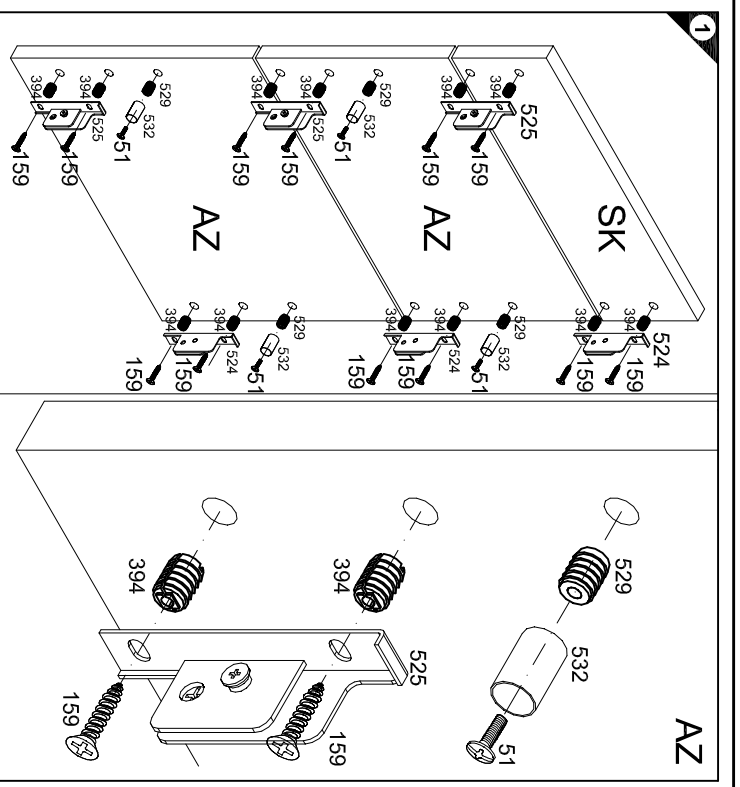

**Variante I
METABOX**

**Variante 2
METABOX**