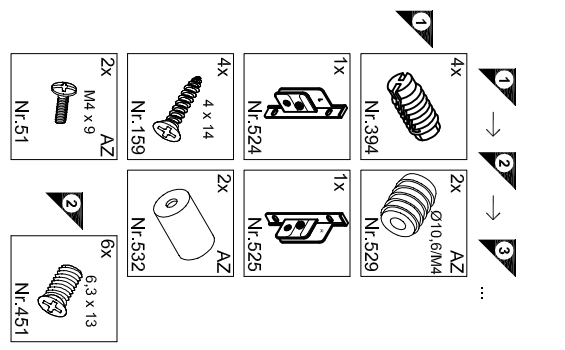

**Variante I
METABOX**

**Variante 2
METABOX**