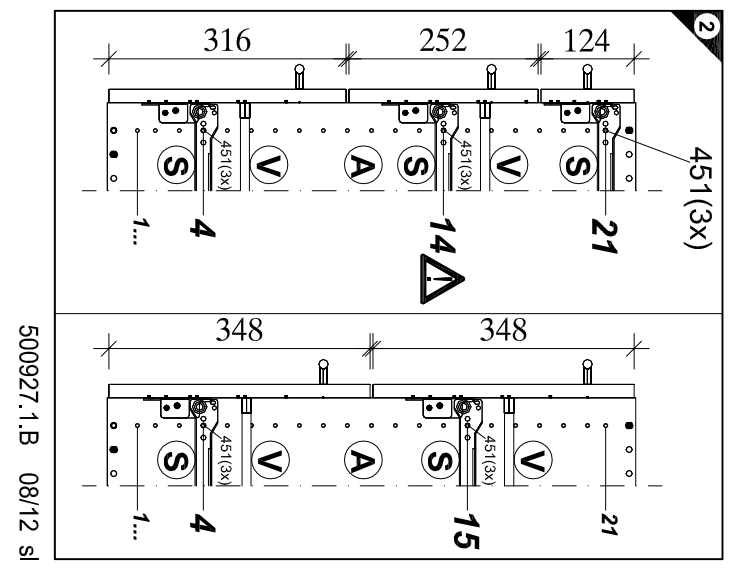

**Variante I
METABOX**

**Variante 2
METABOX**