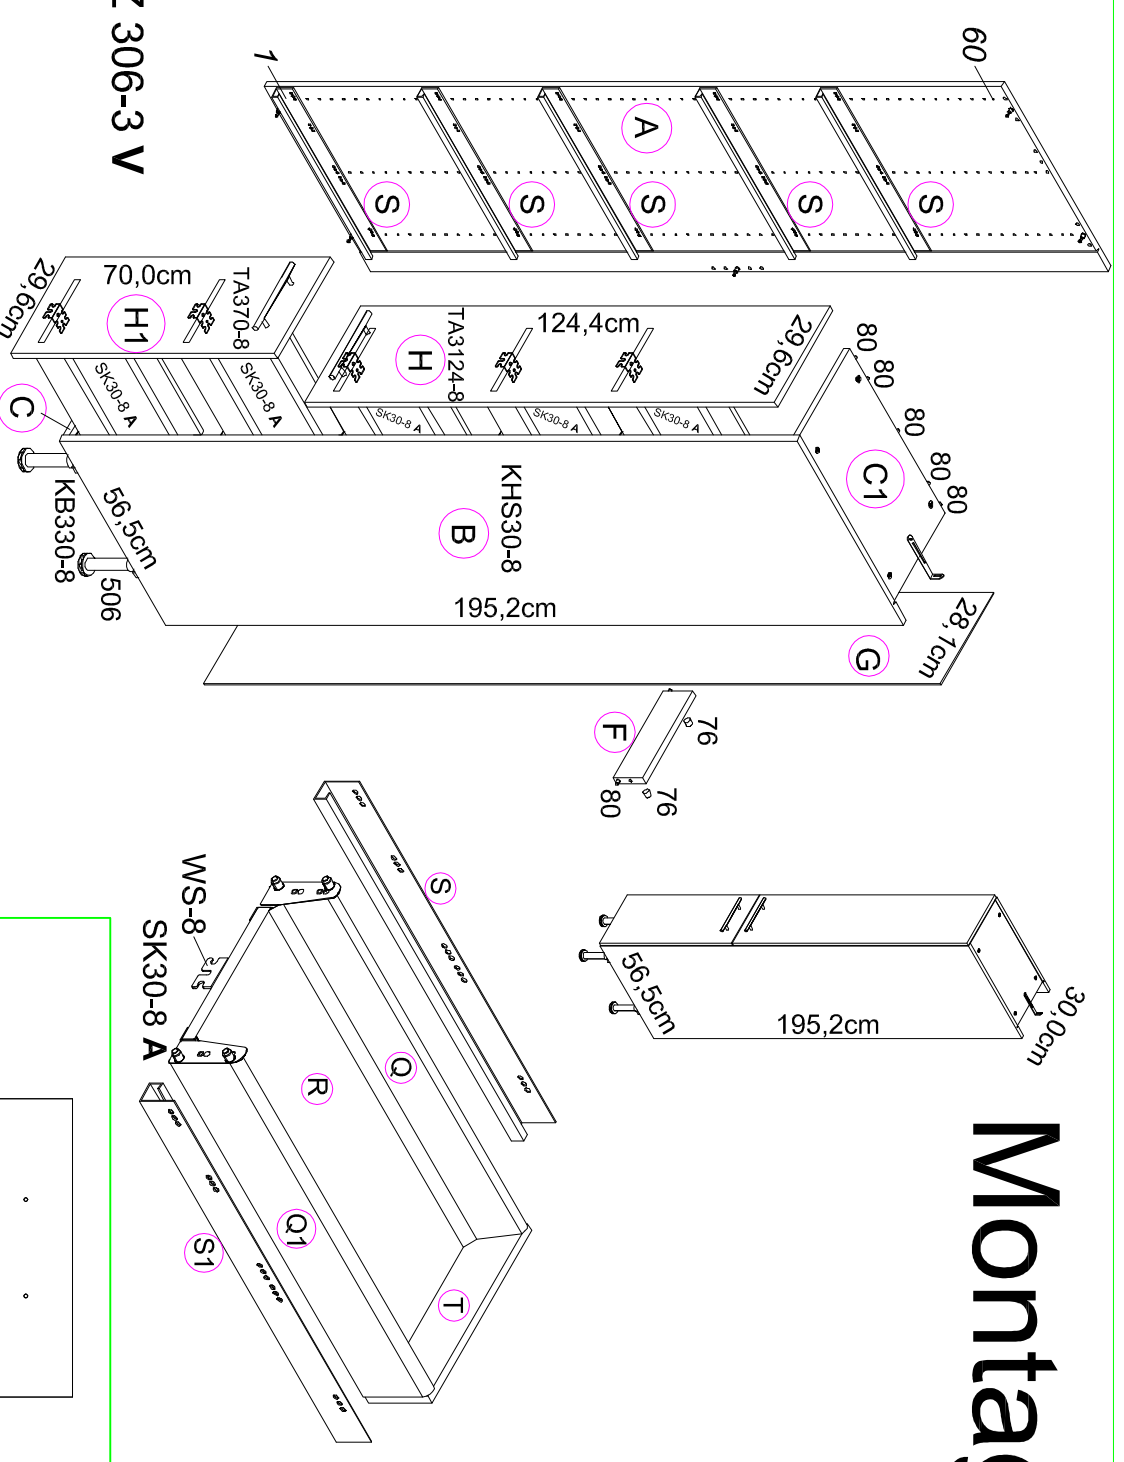

1 → 2 → 3 ...

10X Nr.98	30X SK30-8A 6.3x12.5 Nr.451	3X	Nr.121
5X SK30-8A Nr.521	5X SK30-8A Nr.522	10X SK30-8A Nr.526	20X SK30-8A 4x20 Nr.428
5X WS-8 Nr.523	20X WS-8 4x15 Nr.336		

Montageanleitung

Service-Hotline
01805-678101
0,14€ pro Minute
++49 für Österreich
Auslandstarif pro Minute
service@jaka-bkl.de
voor Nederland en België
00800-401 19350
benelux@jaka-bkl.de

HFZ 306-3 V

Ersatzteile/Spare parts/pièces de rechange/Reserveonderdelen/Piezas de recambio/Ricambi/Запасные части/Części zamienne/pótkalkatárszék/Náhradní části/Nadomestni deli/varigosat/reservdelar

30cm HFZ 306-3 V | A E941011 B E941011 C E951216 C1 E954216 E E942976 G E970022 H E940607 H1 E940596 Q E446918 Q1 E446919 R E541901 S E446922 \$1 E446923 T E446930 500872.2.K 05/13 sl

30cm SK 30-8E	Q E946001	Q1 E946002	R E941902	S E946003	S1 E946004	T E946019
40cm SK 40-8E	Q E946001	Q1 E946002	R E941907	S E946003	S1 E946004	T E946020
50cm SK 50-8E	Q E946001	Q1 E946002	R E941908	S E946003	S1 E946004	T E946021
60cm SK 60-8E	Q E946001	Q1 E946002	R E941909	S E946003	S1 E946004	T E946017
90cm SK 90-8E	Q E946001	Q1 E946002	R E941913	S E946003	S1 E946004	T E946018

40cm AZ 40-8E	Q E946001	Q1 E946002	R E941907	S E946003	S1 E946004	T E946022	V E946006
50cm AZ 50-8E	Q E946001	Q1 E946002	R E941908	S E946003	S1 E946004	T E946023	V E946006
60cm AZ 60-8E	Q E946001	Q1 E946002	R E941909	S E946003	S1 E946004	T E946024	V E946006
80cm AZ 80-8E	Q E946001	Q1 E946002	R E941911	S E946003	S1 E946004	T E946025	V E946006
90cm AZ 90-8E	Q E946001	Q1 E946002	R E941913	S E946003	S1 E946004	T E946013	V E946006