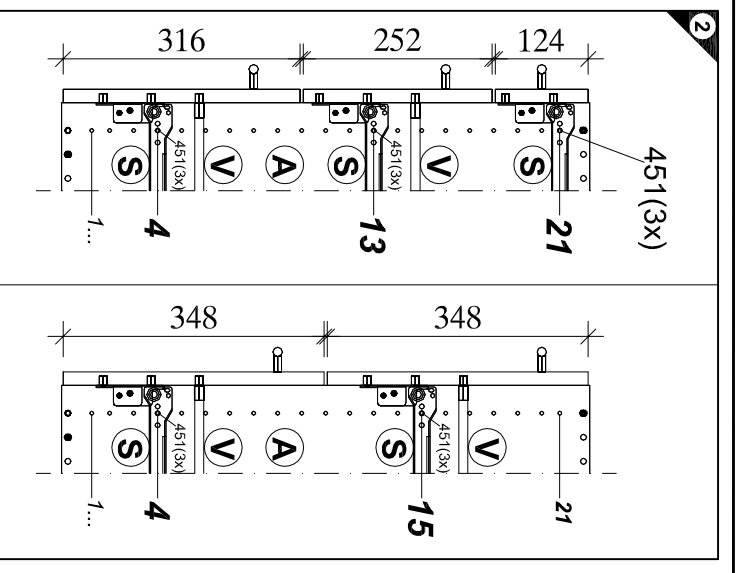

**Variante I
METABOX**

**Variante 2
METABOX**