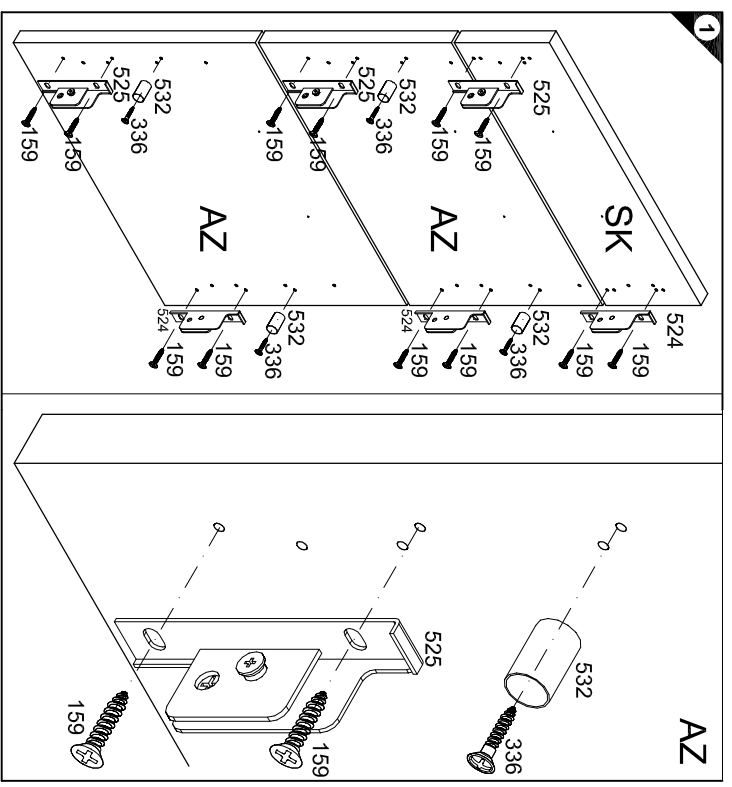

**Variante I
METABOX**

**Variante 2
METABOX**