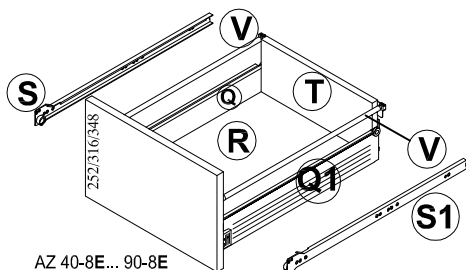

Montageanleitung

Service-Hotline
01805-678101
0,14€ pro Minute
++49 für Österreich
Auslandstarif pro Minute
service@optifit.de
voor Nederland en België
00800-40119350
benelux@optifit.de

Ersatzteile/Spare parts/pièces de rechange/Reserveonderdelen/Piezas de recambio/Ricambi/Запасные части/Części zamienn/pótalkatrészek/Náhradní části/Nadomestni deli/varaosat/reservdelar

30cm SK 30-8E |	Q E946001	Q1 E946002	R E941902	S E946003	S1 E946004	T E946019
40cm SK 40-8E |	Q E946001	Q1 E946002	R E941907	S E946003	S1 E946004	T E946020
50cm SK 50-8E |	Q E946001	Q1 E946002	R E941908	S E946003	S1 E946004	T E946021
60cm SK 60-8E |	Q E946001	Q1 E946002	R E941909	S E946003	S1 E946004	T E946017
90cm SK 90-8E |	Q E946001	Q1 E946002	R E941913	S E946003	S1 E946004	T E946018

Ersatzteile/Spare parts/pièces de rechange/Reserveonderdelen/Piezas de recambio/Ricambi/Запасные части/Części zamienn/pótalkatrészek/Náhradní části/Nadomestni deli/varaosat/reservdelar

40cm AZ 40-8E |	Q E946001	Q1 E946002	R E941907	S E946003	S1 E946004	T E946022	V E946006
50cm AZ 50-8E |	Q E946001	Q1 E946002	R E941908	S E946003	S1 E946004	T E946023	V E946006
60cm AZ 60-8E |	Q E946001	Q1 E946002	R E941909	S E946003	S1 E946004	T E946024	V E946006
80cm AZ 80-8E |	Q E946001	Q1 E946002	R E941911	S E946003	S1 E946004	T E946025	V E946006
90cm AZ 90-8E |	Q E946001	Q1 E946002	R E941913	S E946003	S1 E946004	T E946013	V E946006