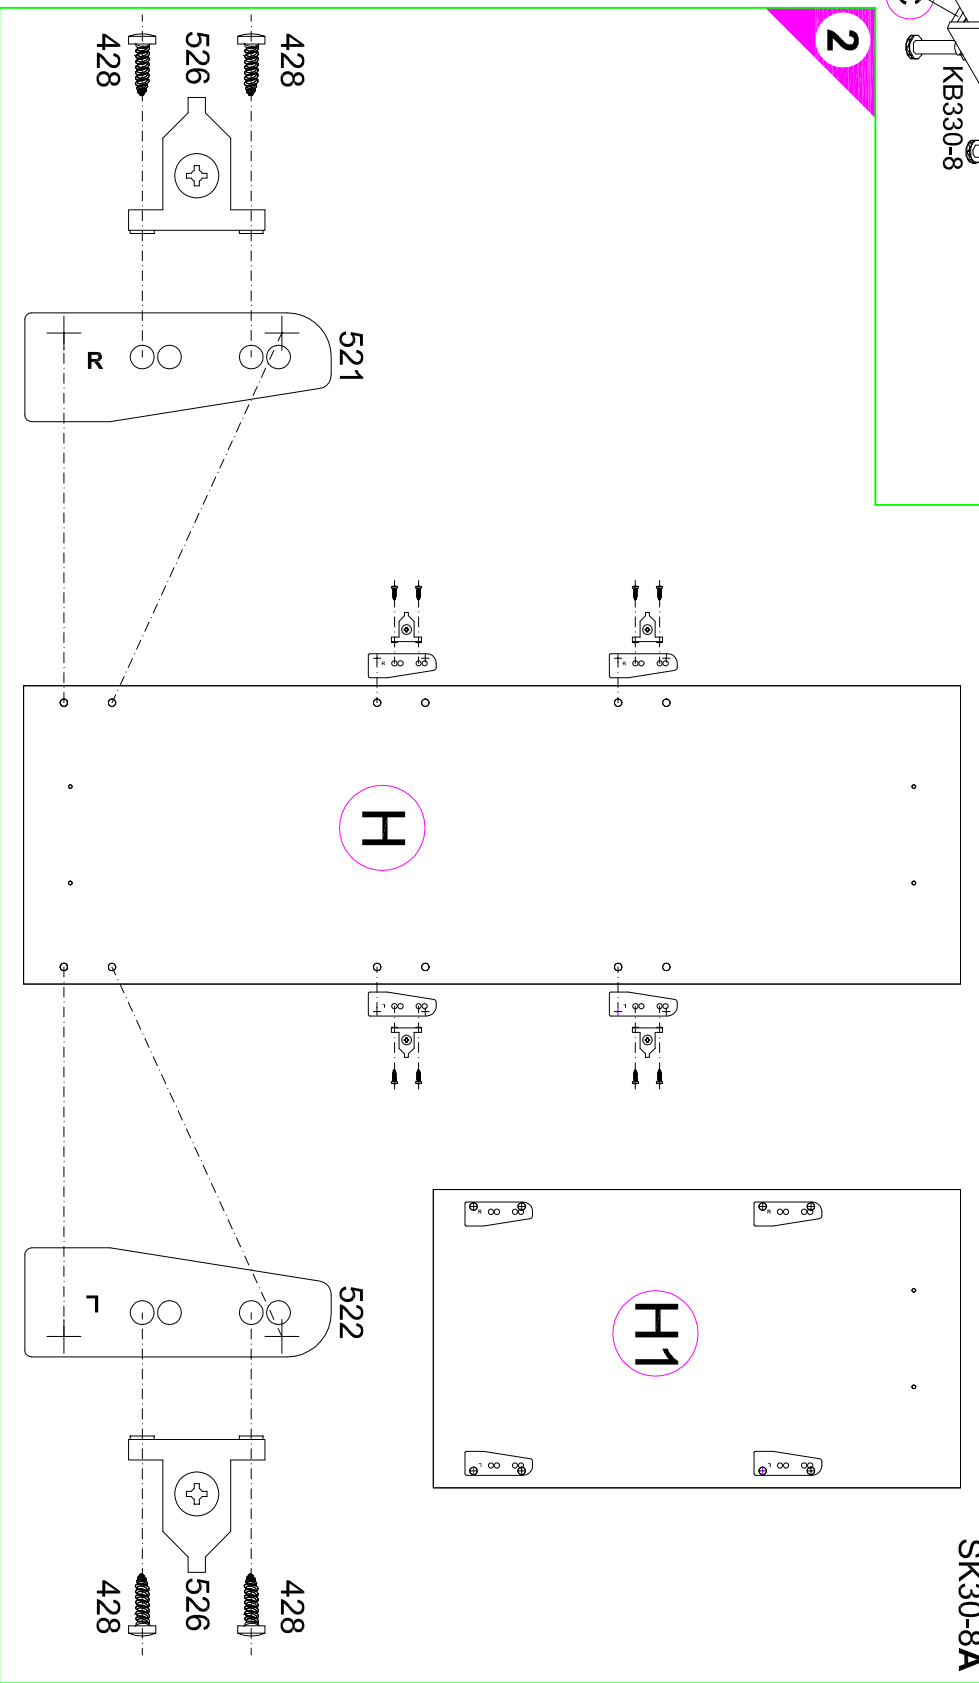

1 → 2 → 3 ...

10X Nr.98	30X SK30-8A 6.3x12.5 Nr.451	3X	Nr.121
5X SK30-8A Nr.521	5X SK30-8A Nr.522	10X SK30-8A Nr.526	20X SK30-8A 4x20 Nr.428
5X WS-8 Nr.523	20X WS-8 4x15 Nr.336		

Montageanleitung

Service-Hotline
01805-678101
0,14€ pro Minute
++49 für Österreich
Auslandstarif pro Minute
service@jaka-bkl.de
voor Nederland en België
00800-401 19350
benelux@jaka-bkl.de

HFZ 306-3 V

Ersatzteile/Spare parts/pièces de rechange/Reserveonderdelen/Piezas de recambio/Ricambi/Запасные части/Części zamienne/pótkalkatárszék/Náhradní části/Nadomestni deli/varigosat/reservdelar

30cm HFZ 306-3 V | A E941011 B E941011 C E951216 C1 E954216 E E942976 G E970022 H E940607 H1 E940596 Q E446918 Q1 E446919 R E541901 S E446922 \$1 E446923 T E446930 500872.2.K 05/13 sl

30cm SK 30-8E	Q E946001	Q1 E946002	R E941902	S E946003	S1 E946004	T E946019
40cm SK 40-8E	Q E946001	Q1 E946002	R E941907	S E946003	S1 E946004	T E946020
50cm SK 50-8E	Q E946001	Q1 E946002	R E941908	S E946003	S1 E946004	T E946021
60cm SK 60-8E	Q E946001	Q1 E946002	R E941909	S E946003	S1 E946004	T E946017
90cm SK 90-8E	Q E946001	Q1 E946002	R E941913	S E946003	S1 E946004	T E946018

40cm AZ 40-8E	Q E946001	Q1 E946002	R E941907	S E946003	S1 E946004	T E946022	V E946006
50cm AZ 50-8E	Q E946001	Q1 E946002	R E941908	S E946003	S1 E946004	T E946023	V E946006
60cm AZ 60-8E	Q E946001	Q1 E946002	R E941909	S E946003	S1 E946004	T E946024	V E946006
80cm AZ 80-8E	Q E946001	Q1 E946002	R E941911	S E946003	S1 E946004	T E946025	V E946006
90cm AZ 90-8E	Q E946001	Q1 E946002	R E941913	S E946003	S1 E946004	T E946013	V E946006