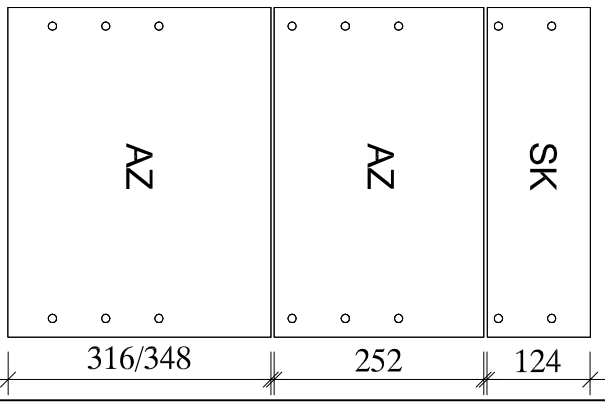

**Variante I
METABOX**

**Variante 2
METABOX**