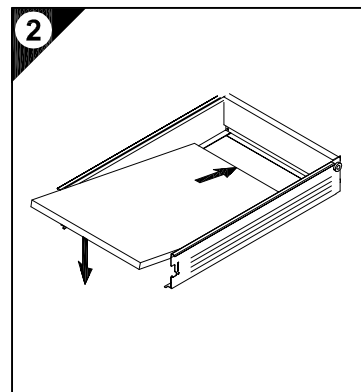

Ersatzteile/Spare parts/pièces de rechange/Reserveonderdelen/Piezas de recambio/Ricambi/Запасные части/Części zamienn/pótalkatrészek/Náhradní části/Nadomestni deli/varaosat/reservdelar

30cm SK 30-8E |	Q E946001	Q1 E946002	R E941902	S E946003	S1 E946004	T E946019
40cm SK 40-8E |	Q E946001	Q1 E946002	R E941907	S E946003	S1 E946004	T E946020
50cm SK 50-8E |	Q E946001	Q1 E946002	R E941908	S E946003	S1 E946004	T E946021
60cm SK 60-8E |	Q E946001	Q1 E946002	R E941909	S E946003	S1 E946004	T E946017
90cm SK 90-8E |	Q E946001	Q1 E946002	R E941913	S E946003	S1 E946004	T E946018