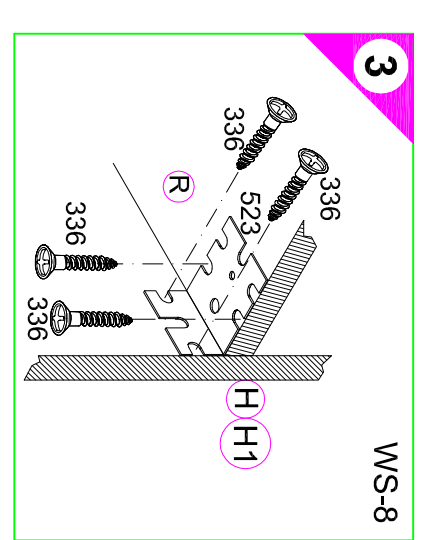

1 → 2 → 3 ...

10X Nr.98	30X SK30-8A 6.3x12.5 Nr.451	3X	Nr.121
5X SK30-8A Nr.521	5X SK30-8A Nr.522	10X SK30-8A Nr.526	20X SK30-8A 4x20 Nr.428
5X WS-8 Nr.523	20X WS-8 4x15 Nr.336		

Montageanleitung

Service-Hotline
01805-678101
0,14€ pro Minute
++49 für Österreich
Auslandstarif pro Minute
service@jaka-bkl.de
voor Nederland en België
00800-401 19350
benelux@jaka-bkl.de

HFZ 306-3 V

Ersatzteile/Spare parts/pièces de rechange/Reserveonderdelen/Piezas de recambio/Ricambi/Запасные части/Części zamienne/pótkalkatárszék/Náhradní části/Nadomestni deli/varigosat/reservdelar

30cm HFZ 306-3 V | A E941011 B E941011 C E951216 C1 E954216 E E942976 G E970022 H E940607 H1 E940596 Q E446918 Q1 E446919 R E541901 S E446922 \$1 E446923 T E446930 500872.2.K 05/13 sl

30cm SK 30-8E	Q E946001	Q1 E946002	R E941902	S E946003	S1 E946004	T E946019
40cm SK 40-8E	Q E946001	Q1 E946002	R E941907	S E946003	S1 E946004	T E946020
50cm SK 50-8E	Q E946001	Q1 E946002	R E941908	S E946003	S1 E946004	T E946021
60cm SK 60-8E	Q E946001	Q1 E946002	R E941909	S E946003	S1 E946004	T E946017
90cm SK 90-8E	Q E946001	Q1 E946002	R E941913	S E946003	S1 E946004	T E946018

40cm AZ 40-8E	Q E946001	Q1 E946002	R E941907	S E946003	S1 E946004	T E946022	V E946006
50cm AZ 50-8E	Q E946001	Q1 E946002	R E941908	S E946003	S1 E946004	T E946023	V E946006
60cm AZ 60-8E	Q E946001	Q1 E946002	R E941909	S E946003	S1 E946004	T E946024	V E946006
80cm AZ 80-8E	Q E946001	Q1 E946002	R E941911	S E946003	S1 E946004	T E946025	V E946006
90cm AZ 90-8E	Q E946001	Q1 E946002	R E941913	S E946003	S1 E946004	T E946013	V E946006