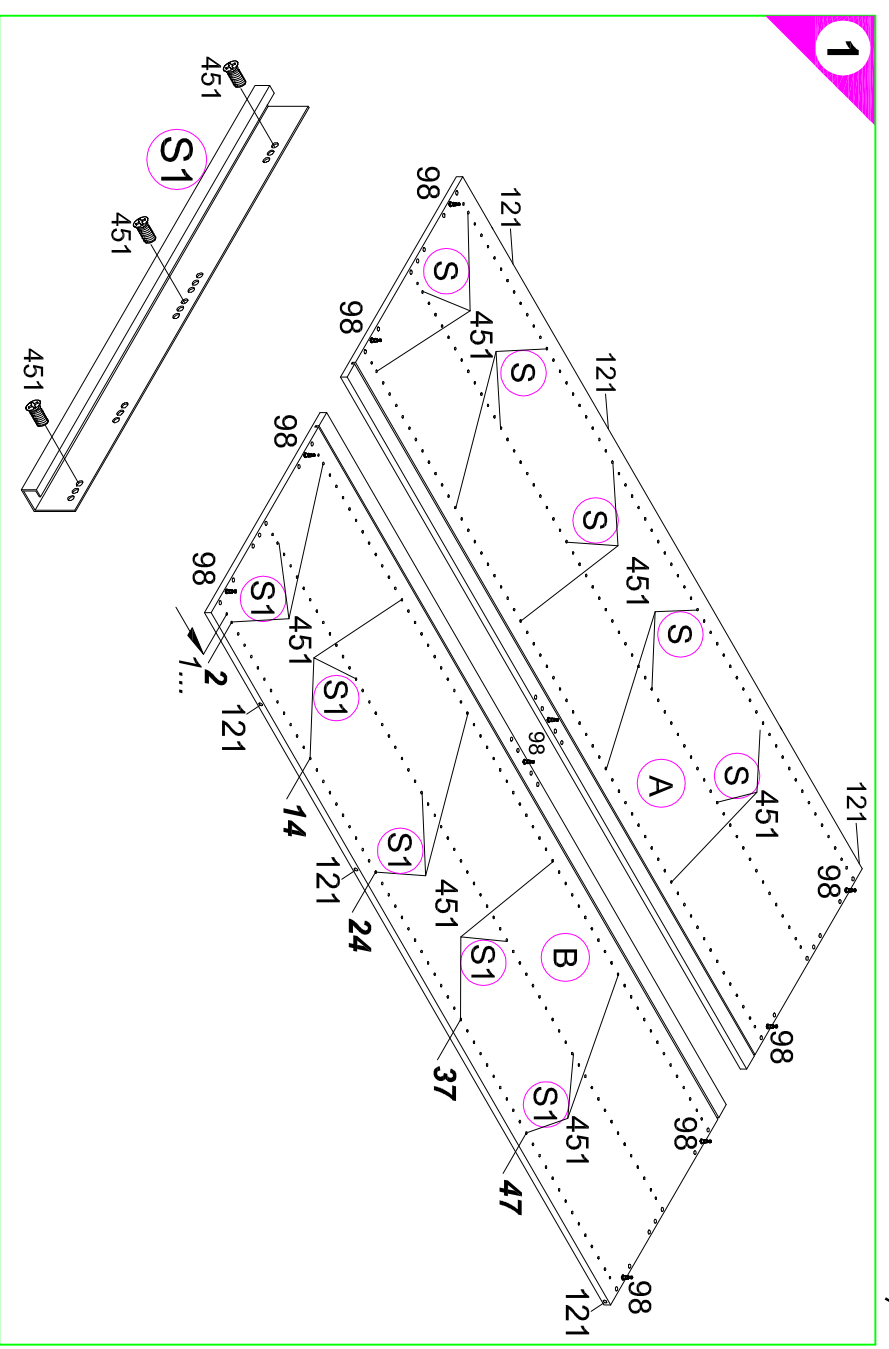

1 → 2 → 3 ...

10X Nr.98	30X SK30-8A 6.3x12.5 Nr.451	3X	Nr.121
5X SK30-8A Nr.521	5X SK30-8A Nr.522	10X SK30-8A Nr.526	20X SK30-8A 4x20 Nr.428
5X WS-8 Nr.523	20X WS-8 4x15 Nr.336		

Montageanleitung

Service-Hotline
01805-678101
0,14€ pro Minute
++49 für Österreich
Auslandstarif pro Minute
service@jaka-bkl.de
voor Nederland en België
00800-401 19350
benelux@jaka-bkl.de

HFZ 306-3 V

Ersatzteile/Spare parts/pièces de rechange/Reserveonderdelen/Piezas de recambio/Ricambi/Запасные части/Części zamienne/pótkalkatárszék/Náhradní části/Nadomestni deli/varigosat/reservdelar

30cm HFZ 306-3 V | A E941011 B E941011 C E951216 C1 E954216 E E942976 G E970022 H E940607 H1 E940596 Q E446918 Q1 E446919 R E541901 S E446922 \$1 E446923 T E446930 500872.2.K 05/13 sl

30cm SK 30-8E	Q E946001	Q1 E946002	R E941902	S E946003	S1 E946004	T E946019
40cm SK 40-8E	Q E946001	Q1 E946002	R E941907	S E946003	S1 E946004	T E946020
50cm SK 50-8E	Q E946001	Q1 E946002	R E941908	S E946003	S1 E946004	T E946021
60cm SK 60-8E	Q E946001	Q1 E946002	R E941909	S E946003	S1 E946004	T E946017
90cm SK 90-8E	Q E946001	Q1 E946002	R E941913	S E946003	S1 E946004	T E946018

40cm AZ 40-8E	Q E946001	Q1 E946002	R E941907	S E946003	S1 E946004	T E946022	V E946006
50cm AZ 50-8E	Q E946001	Q1 E946002	R E941908	S E946003	S1 E946004	T E946023	V E946006
60cm AZ 60-8E	Q E946001	Q1 E946002	R E941909	S E946003	S1 E946004	T E946024	V E946006
80cm AZ 80-8E	Q E946001	Q1 E946002	R E941911	S E946003	S1 E946004	T E946025	V E946006
90cm AZ 90-8E	Q E946001	Q1 E946002	R E941913	S E946003	S1 E946004	T E946013	V E946006