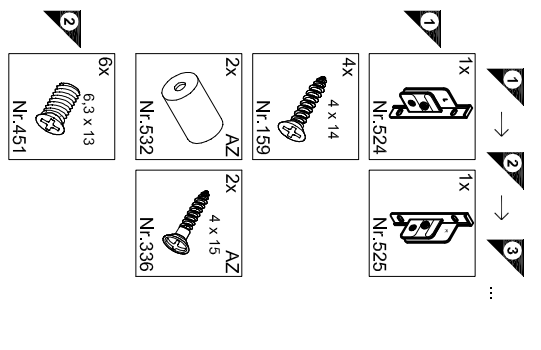

**Variante I
METABOX**

**Variante 2
METABOX**