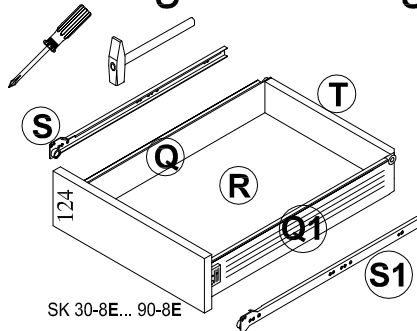

Montageanleitung

Service-Hotline
01805-678101
0,14€ pro Minute
++49 für Österreich
Auslandstarif pro Minute
service@optifit.de
voor Nederland en België
00800-40119350
benelux@optifit.de