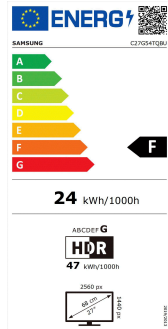

## Odyssey Gaming Monitor G5

68,0 cm (27") Bildschirmdiagonale  
EAN 8806094651300

### Panel:

- Auflösung: 2.560 x 1.440 Pixel
- Panel-Technologie: VA
- Helligkeitswert: 300 cd/m<sup>2</sup>

## Technische Daten C27G54TQBU

Artikelinformationen	
Artikelname	C27G54TQBU
Artikelnummer	LC27G54TQBUXEN
EAN	8806094651300
Display	
Panel-Technologie	VA
Backlight-Technologie	Edge LED
Curved Panel	Ja
Wölbungsradius	1.000R
Bildschirmgröße	68,0 cm (27 Zoll)
Auflösung (nativ)	2.560 x 1.440 Pixel
Bildformat	16:9
Helligkeitswert (typ.)	300 cd/m <sup>2</sup>
Bildwiederholungsrate	144 Hz
Kontrast (stat.)	2.500:1
Reaktionszeit	1 ms (MPRT)
Betrachtungswinkel (H/V)	178°/178°
Audio	
Speaker	-
Farben	
Anzahl der Farben	16,7 M.
Signal	
Signaleingang	Digital
Konnektivität	
D-Sub	-
DVI	-
Display Port	1x
Display Port Out	-
HDMI	1x
Kopfhörer	Ja
USB Ports	-
USB-C	-
Ethernet (LAN)	-

Energiemerkmale <sup>1</sup>	
Netzteil	Extern
Lieferant	Samsung
Artikelname	C27G54TQBU
Energieeffizienzklasse <sup>2</sup>	F
Bildschirmdiagonale	68,0 cm (27 Zoll)
Energieverbrauch pro 1000h	24 kWh
Energieverbrauch im Ein-Zustand (typ.)	24 W
Energieverbrauch im Standby-Zustand	0,5 W
Energieverbrauch im Aus-Zustand	0,3 W
Bildschirmauflösung	2.560 x 1.440 Pixel
Maximales Leuchtverhältnis	65%
Quecksilber	0,0 mg
Blei	Ja
Einstellungen	
Digital	Vielfältige Einstellungsmöglichkeiten über OSD
Besondere Eigenschaften	
Eco Saving Plus	-
Eye Saver Mode	Ja
Flicker Free	Ja
Picture-In-Picture	-
Picture-By-Picture	-
QLED Technologie	-
Easy Setting Box	-
Lautsprecher	-
Off Timer Plus	Ja
HDR	HDR10
Gaming Features	
FreeSync	FreeSync Premium
Black Equalizer	Ja
Low Input Lag Mode	Ja
Refresh Rate Optimizer	Ja
Super Arena Gaming UX	Ja
Design	
Gehäusefarbe	Schwarz
Fuß Tiltfunktion	-2° (±2.0°) ~ 18° (±2.0°)
Fuß Höhenverstellung	-
Fuß Swivelfunktion	-
Pivot	-
VESA Wandmontage	75 x 75 mm