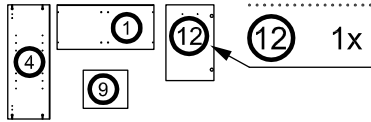

**PL** Instrukcja montaży

**SK** Návod na montáž

**RO** Instrucțiuni de montaj

**RU** ИНСТРУКЦИЯ ПО МОНТАЖУ

Art. Nr. 3100

SHOP

Art. Nr. 3100

	<b>58</b> <b>16x</b>		<b>70</b> <b>4x</b>
Ø 15 / 5,3		M4 x 9	
	<b>102</b> <b>12x</b>		<b>142</b> <b>8x</b>
3,5 x 35		Ø 15 x 11,5	
	<b>143</b> <b>8x</b>		<b>148</b> <b>6x</b>
6 x 44			
	<b>383</b> <b>4x</b>		<b>528</b> <b>6x</b>
217 mm			
	<b>535</b> <b>6x</b>		<b>906</b> <b>60x</b>
		2,7 x 20	
	<b>916</b> <b>20x</b>		<b>923</b> <b>8x</b>
		6,3 x 11	
	<b>940</b> <b>1x</b>		<b>990</b> <b>5x</b>
15 g			