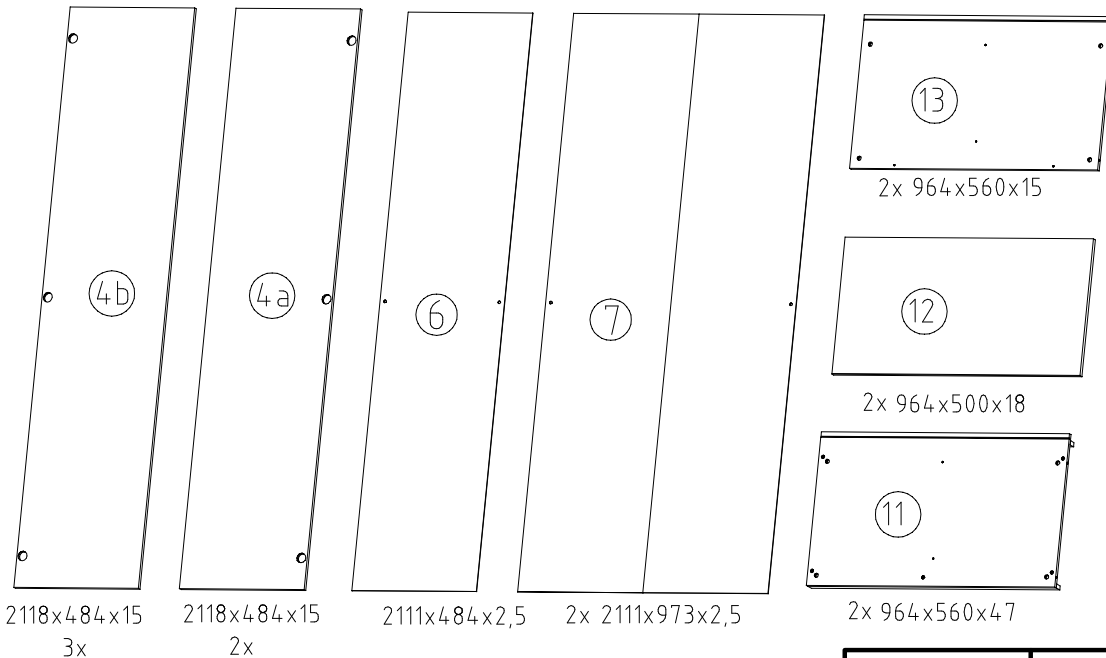

980555

HSP 250

1-2-3-4... ○

980555

26.01.17 / -

01 17

1/11

 111 xxx	A1	24x
 111 103	C	8x
 3,5 x 15 mm	F3	8x
 121 370	G1	40x

 112 291	M1	15x
 112 289	N1	15x
 111 xxx	S0	14x
 111 xxx	V12	14x

 117 002	K2	6x
 112 400	SBV	20x
 100cm	K10	2x
 50cm	K11	1x

 111 611	J2	8x
 6,3 x 10,5 mm	T1	30x
 111 607	L8	12x

 352 302	KP8	10x
 111 052	o10	1x
 4 X 15mm	SP15	3x

- L8
- 111 607
- K2
- 117 002
- 3,5 x 15 mm G1
- 121 370
- 100cm K10
- 112 400
- 50cm K11
- 112 401

14

	 111 611
 Ø 10mm	SP15 4 X 15mm 121 120

15

16

17

18

19

A line drawing of a person standing and marking a wall with a pencil. To the right of the person are three horizontal lines and a small graphic of a '5' inside a square.

Modell/Model/Modèle

{ 121 370 }	{ G 1 }	{ 4x }