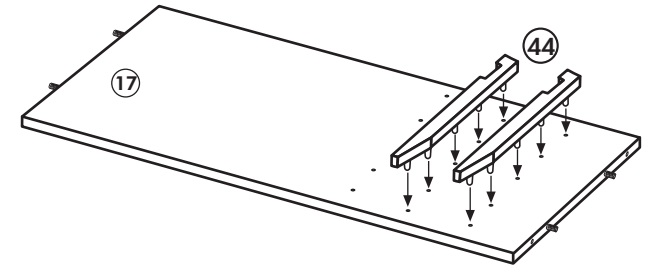

Mehrzweckschrank

Nr. 600 Rev.00

A

27		39x	3,0 x 20	22		16x	4,0 x 30
37		1x		23		16x	Ø 3
36		11x	3,5 x 15	26		8x	4,0 x 30 M4 x 30
43		2x		34		16x	
44		2x		51		5x	
				46		5x	
				21		4x	
				70		1x	LEIM GLUE
				63		4x	8 x 30

B

C