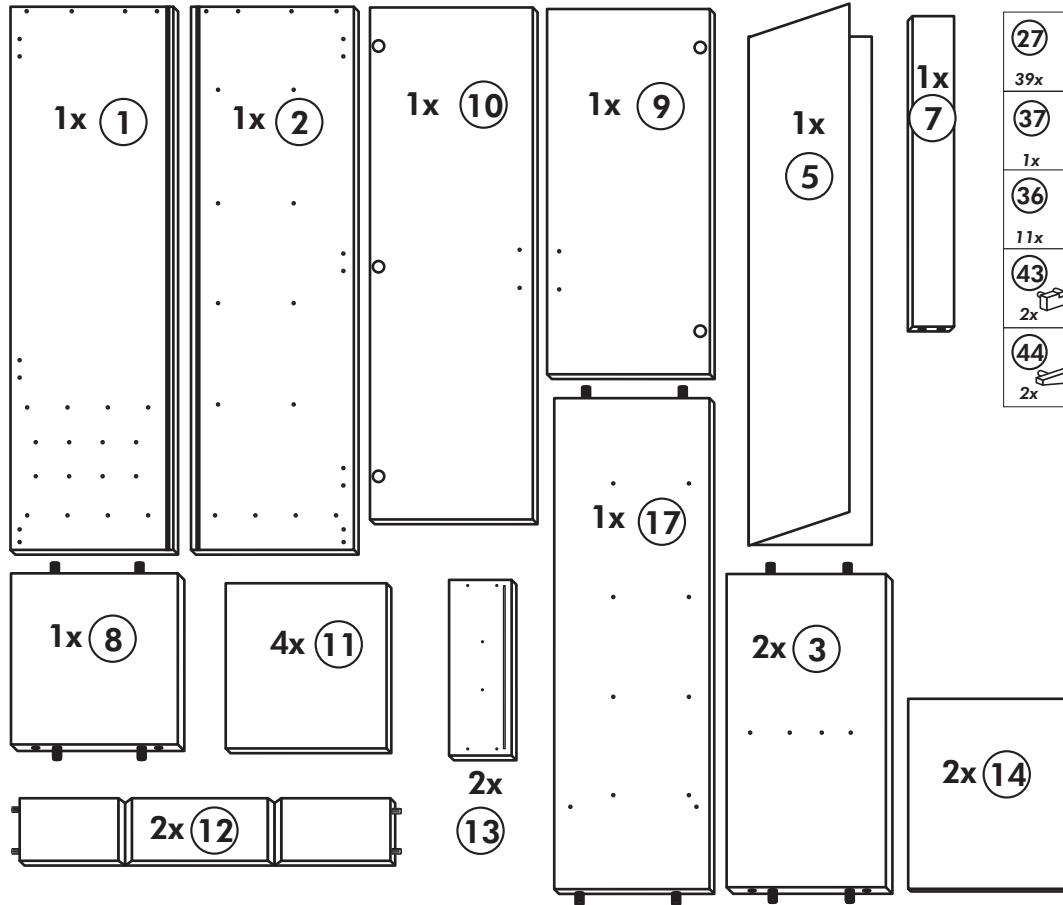

Mehrzweckschrank

Nr. 600 Rev.00

A

27		39x	3,0 x 20	22		16x	4,0 x 30
37		1x		23		16x	Ø 3
36		11x	3,5 x 15	26		8x	4,0 x 30 M4 x 30
43		2x		34		16x	
44		2x		51		5x	
				46		5x	
				21		4x	
				70		1x	LEIM GLUE
				63		4x	8 x 30

B

C

D**E****F 2x****G**