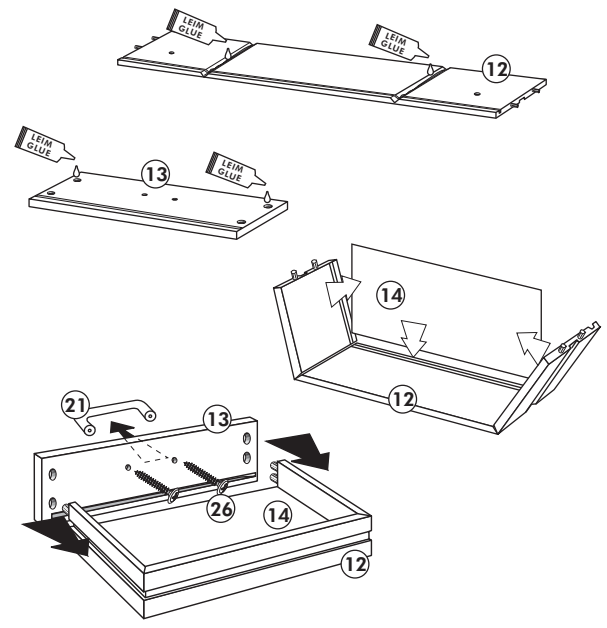

Mehrzweckschrank

Nr. 600 Rev.00

A

27		39x	3,0 x 20	22		16x	4,0 x 30
37		1x		23		16x	Ø 3
36		11x	3,5 x 15	26		8x	4,0 x 30 M4 x 30
43		2x		34		16x	
44		2x		51		5x	
				46		5x	
				21		4x	
				70		1x	LEIM GLUE
				63		4x	8 x 30

B

C

D**E****F 2x****G**