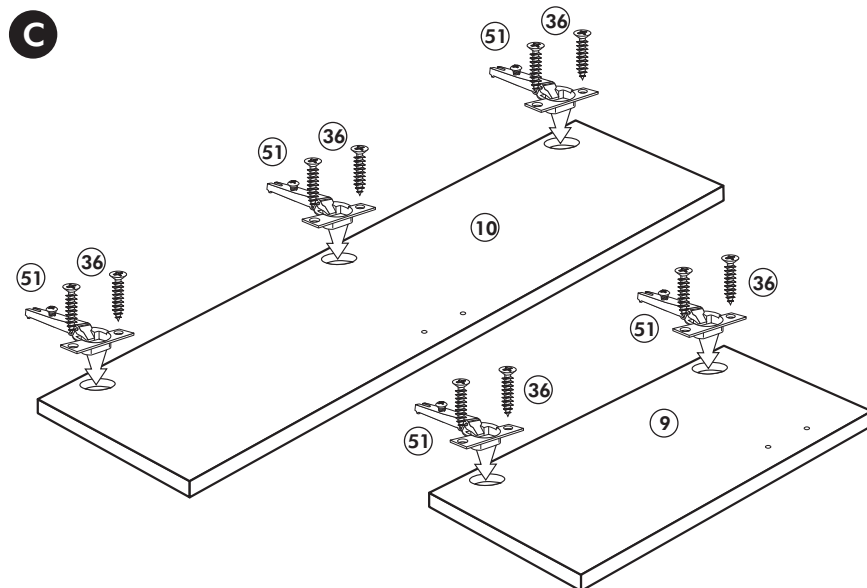

Mehrzweckschrank

Nr. 600 Rev.00

A

27		39x	3,0 x 20	22		16x	4,0 x 30
37		1x		23		16x	Ø 3
36		11x	3,5 x 15	26		8x	4,0 x 30 M4 x 30
43		2x		34		16x	
44		2x		51		5x	
				46		5x	
				21		4x	
				70		1x	LEIM GLUE
				63		4x	8 x 30

B

C

D**E****F 2x****G**