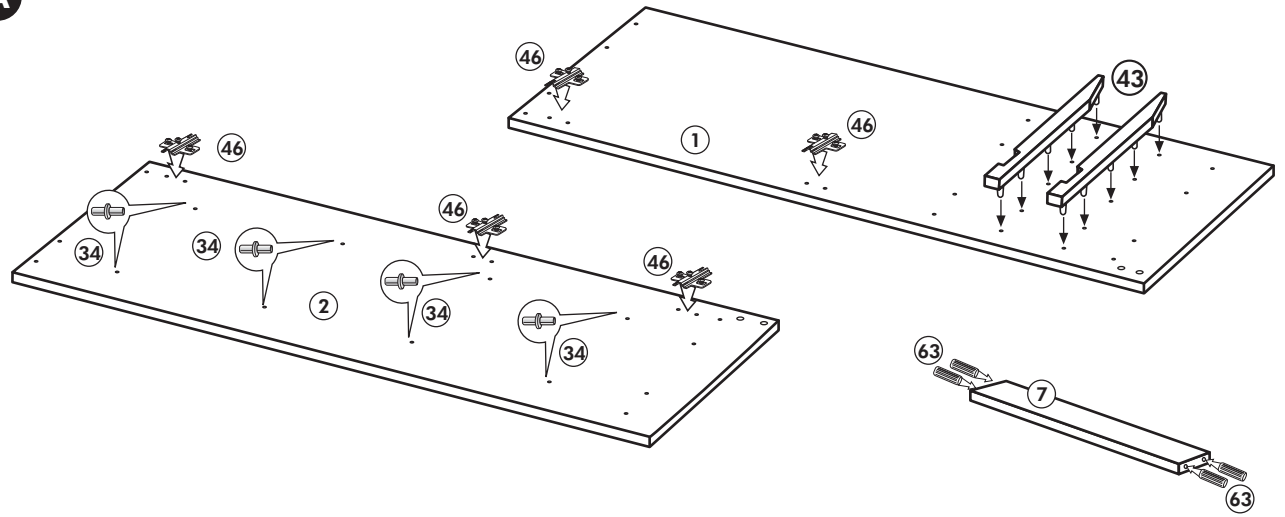

Mehrzweckschrank

Nr. 600 Rev.00

A

27		39x	3,0 x 20	22		16x	4,0 x 30
37		1x		23		16x	Ø 3
36		11x	3,5 x 15	26		8x	4,0 x 30 M4 x 30
43		2x		34		16x	
44		2x		51		5x	
				46		5x	
				21		4x	
				70		1x	LEIM GLUE
				63		4x	8 x 30

B

C

D**E****F 2x****G**