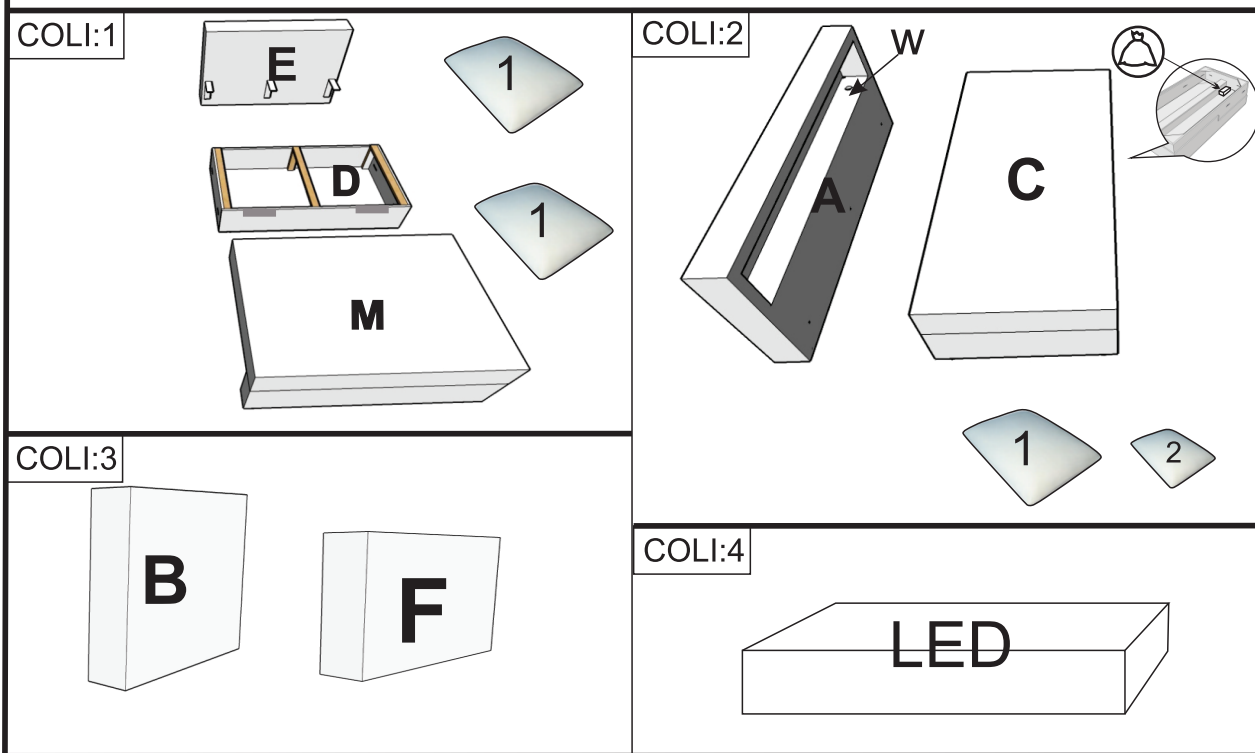

RELAX LED RGB

- (DE) Montageanleitung
- (PL) Instrukcja montażu
- (NL) Handleiding voor de montage
- (GB) Assembly instructions
- (TR) Montaj talimatı
- (RU) Инструкция по монтажу
- (IT) Istruzioni di montaggio
- (FR) Notice de montage
- (RO) Instrucțiuni de asamblare
- (SK) Montážny návod
- (CZ) Montážní návod
- (HU) Szerelési útmutató

2 x (M8x60)	5 x (M8x90)	2 x (M8x70)	9 x Ø8	9 x	9 x M8	9x (4x16)	4 x
6x (5x35)	2x (M6x35)	8x	12 x	1x			
1x	3x						

RELAX LED RGB

- (DE) Montageanleitung
- (PL) Instrukcja montażu
- (NL) Handleiding voor de montage
- (GB) Assembly instructions
- (TR) Montaj talimatı
- (RU) Инструкция по монтажу
- (IT) Istruzioni di montaggio
- (FR) Notice de montage
- (RO) Instrucțiuni de asamblare
- (SK) Montážny návod
- (CZ) Montážní návod
- (HU) Szerelési útmutató

2 x (M8x60) a	5 x (M8x90) k	2 x (M8x70) e	9 x Ø8 b	9 x r	9 x M8 c	9 x (4x16) d	4 x s
6 x (5x35) t	2 x (M6x35) g	8 x 50mm y	12 x j	1 x w			
1 x 2	3 x 1						