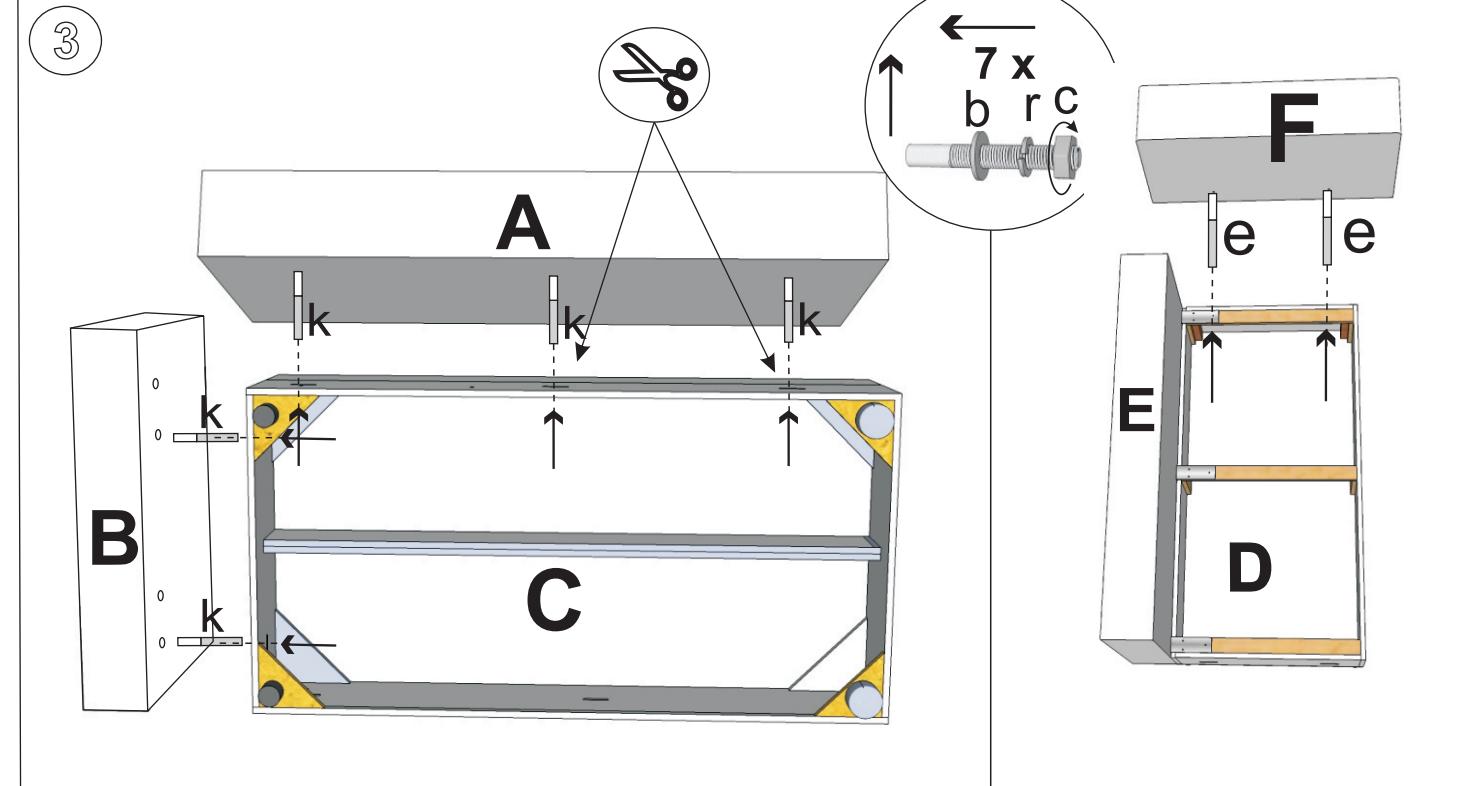

2 x (M8x60)	5 x (M8x90)	2 x (M8x70)	9 x Ø8	9 x	9 x M8	9x (4x16)	4 x
6x (5x35)	2x (M6x35)	8x	12 x	1x			
1x	3x						

RELAX LED RGB

- (DE) Montageanleitung
- (PL) Instrukcja montażu
- (NL) Handleiding voor de montage
- (GB) Assembly instructions
- (TR) Montaj talimatı
- (RU) Инструкция по монтажу
- (IT) Istruzioni di montaggio
- (FR) Notice de montage
- (RO) Instrucțiuni de asamblare
- (SK) Montážny návod
- (CZ) Montážní návod
- (HU) Szerelési útmutató

2 x (M8x60) a	5 x (M8x90) k	2 x (M8x70) e	9 x Ø8 b	9 x r	9 x M8 c	9 x (4x16) d	4 x s
6 x (5x35) t	2 x (M6x35) g	8 x 50mm y	12 x j	1 x w			
1 x 2	3 x 1						