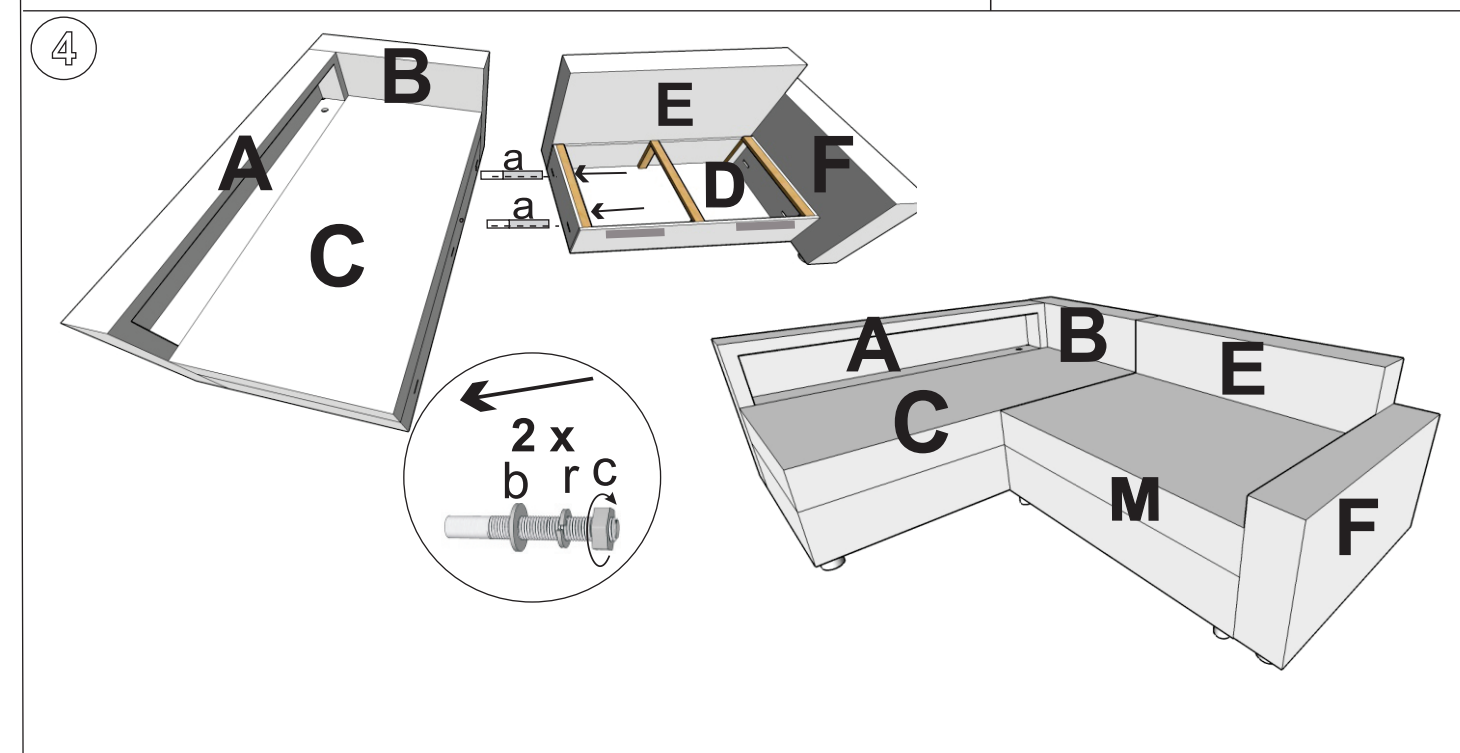

2 x (M8x60)	5 x (M8x90)	2 x (M8x70)	9 x Ø8	9 x	9 x M8	9x (4x16)	4 x
6x (5x35)	2x (M6x35)	8x	12 x	1x			
1x	3x						

RELAX LED RGB

- (DE) Montageanleitung
- (PL) Instrukcja montażu
- (NL) Handleiding voor de montage
- (GB) Assembly instructions
- (TR) Montaj talimatı
- (RU) Инструкция по монтажу
- (IT) Istruzioni di montaggio
- (FR) Notice de montage
- (RO) Instrucțiuni de asamblare
- (SK) Montážny návod
- (CZ) Montážní návod
- (HU) Szerelési útmutató

2 x (M8x60) a	5 x (M8x90) k	2 x (M8x70) e	9 x Ø8 b	9 x r	9 x M8 c	9 x (4x16) d	4 x s
6 x (5x35) t	2 x (M6x35) g	8 x 50mm y	12 x j	1 x w			
1 x 2	3 x 1						