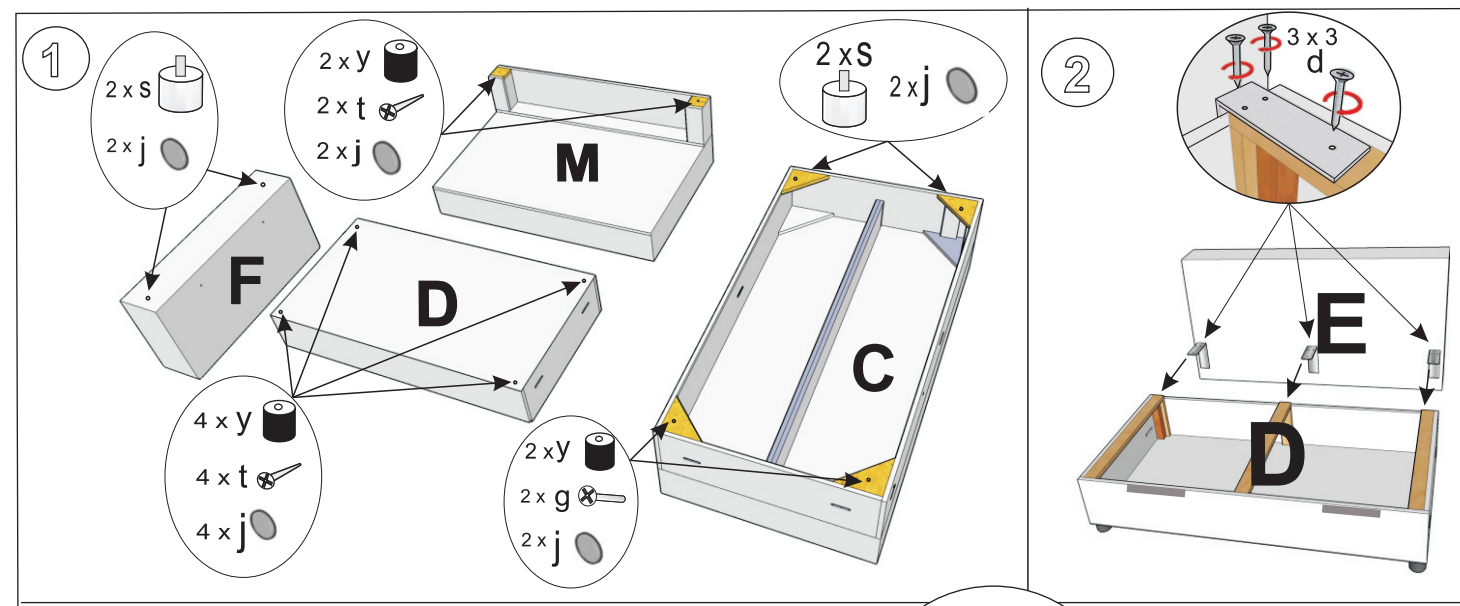

RELAX LED RGB

- (DE) Montageanleitung
- (PL) Instrukcja montażu
- (NL) Handleiding voor de montage
- (GB) Assembly instructions
- (TR) Montaj talimatı
- (RU) Инструкция по монтажу
- (IT) Istruzioni di montaggio
- (FR) Notice de montage
- (RO) Instrucțiuni de asamblare
- (SK) Montážny návod
- (CZ) Montážní návod
- (HU) Szerelési útmutató

2 x (M8x60)	5 x (M8x90)	2 x (M8x70)	9 x Ø8	9 x	9 x M8	9x (4x16)	4 x
6x (5x35)	2x (M6x35)	8x	12 x	1x			
1x	3x						

RELAX LED RGB

- (DE) Montageanleitung
- (PL) Instrukcja montażu
- (NL) Handleiding voor de montage
- (GB) Assembly instructions
- (TR) Montaj talimatı
- (RU) Инструкция по монтажу
- (IT) Istruzioni di montaggio
- (FR) Notice de montage
- (RO) Instrucțiuni de asamblare
- (SK) Montážny návod
- (CZ) Montážní návod
- (HU) Szerelési útmutató

2 x (M8x60) a	5 x (M8x90) k	2 x (M8x70) e	9 x Ø8 b	9 x r	9 x M8 c	9 x (4x16) d	4 x s
6 x (5x35) t	2 x (M6x35) g	8 x 50mm y	12 x j	1 x w			
1 x 2	3 x 1						