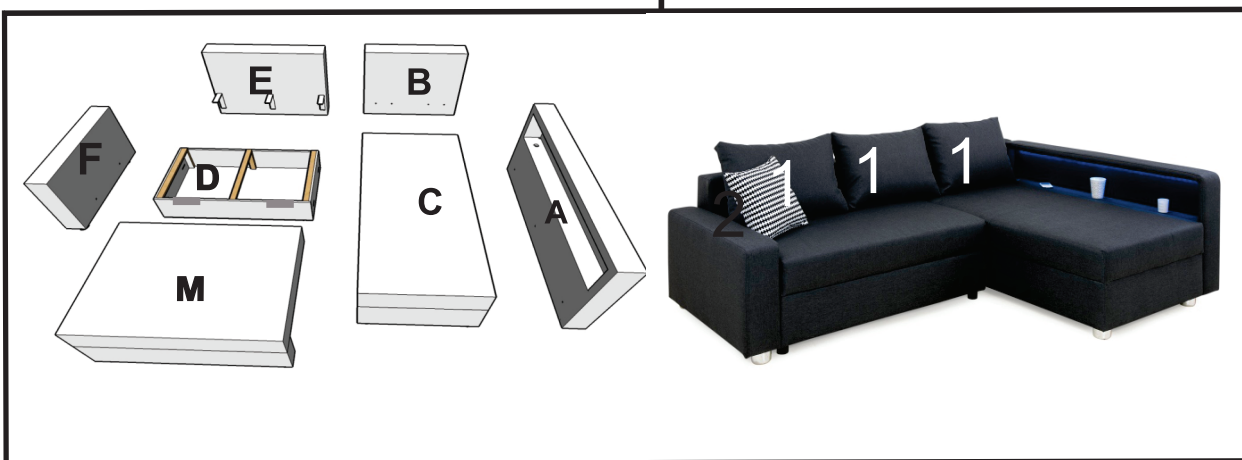

2 x (M8x60)	5 x (M8x90)	2 x (M8x70)	9 x Ø8	9 x	9 x M8	9x (4x16)	4 x
6x (5x35)	2x (M6x35)	8x	12 x	1x			
1x	3x						

RELAX LED RGB

- (DE) Montageanleitung
- (PL) Instrukcja montażu
- (NL) Handleiding voor de montage
- (GB) Assembly instructions
- (TR) Montaj talimatı
- (RU) Инструкция по монтажу
- (IT) Istruzioni di montaggio
- (FR) Notice de montage
- (RO) Instrucțiuni de asamblare
- (SK) Montážny návod
- (CZ) Montážní návod
- (HU) Szerelési útmutató

2 x (M8x60) a	5 x (M8x90) k	2 x (M8x70) e	9 x Ø8 b	9 x r	9 x M8 c	9 x (4x16) d	4 x s
6 x (5x35) t	2 x (M6x35) g	8 x 50mm y	12 x j	1 x w			
1 x 2	3 x 1						