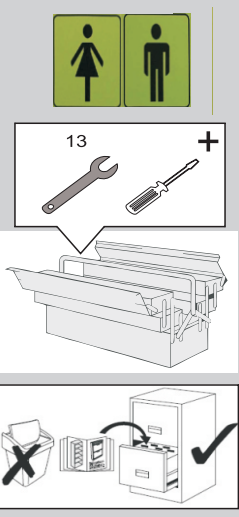

RELAX LED RGB

- (DE) Montageanleitung
- (PL) Instrukcja montażu
- (NL) Handleiding voor de montage
- (GB) Assembly instructions
- (TR) Montaj talimatı
- (RU) Инструкция по монтажу
- (IT) Istruzioni di montaggio
- (FR) Notice de montage
- (RO) Instrucțiuni de asamblare
- (SK) Montážny návod
- (CZ) Montážní návod
- (HU) Szerelési útmutató

2 x (M8x60)	5 x (M8x90)	2 x (M8x70)	9 x Ø8	9 x	9 x M8	9x (4x16)	4 x
6x (5x35)	2x (M6x35)	8x	12 x	1x			
1x	3x						

RELAX LED RGB

- (DE) Montageanleitung
- (PL) Instrukcja montażu
- (NL) Handleiding voor de montage
- (GB) Assembly instructions
- (TR) Montaj talimatı
- (RU) Инструкция по монтажу
- (IT) Istruzioni di montaggio
- (FR) Notice de montage
- (RO) Instrucțiuni de asamblare
- (SK) Montážny návod
- (CZ) Montážní návod
- (HU) Szerelési útmutató