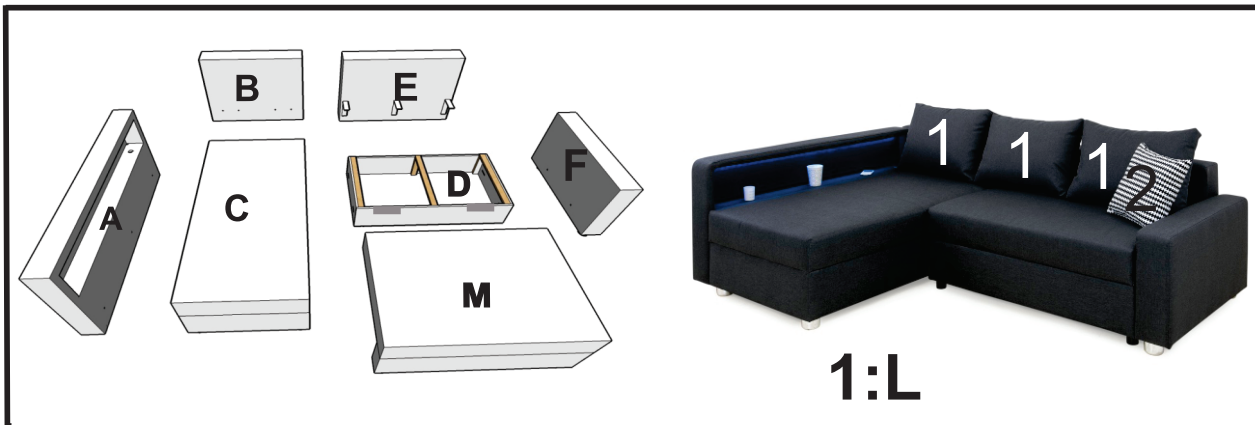

2 x (M8x60)	5 x (M8x90)	2 x (M8x70)	9 x Ø8	9 x	9 x M8	9x (4x16)	4 x
6x (5x35)	2x (M6x35)	8x	12 x	1x			
1x	3x						

RELAX LED RGB

- (DE) Montageanleitung
- (PL) Instrukcja montażu
- (NL) Handleiding voor de montage
- (GB) Assembly instructions
- (TR) Montaj talimatı
- (RU) Инструкция по монтажу
- (IT) Istruzioni di montaggio
- (FR) Notice de montage
- (RO) Instrucțiuni de asamblare
- (SK) Montážny návod
- (CZ) Montážní návod
- (HU) Szerelési útmutató