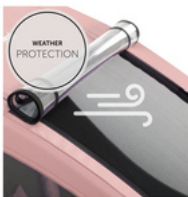

DRYK DUO

Produktbilder