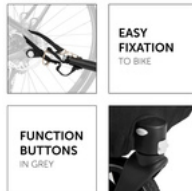

DRYK DUO

Produktbilder