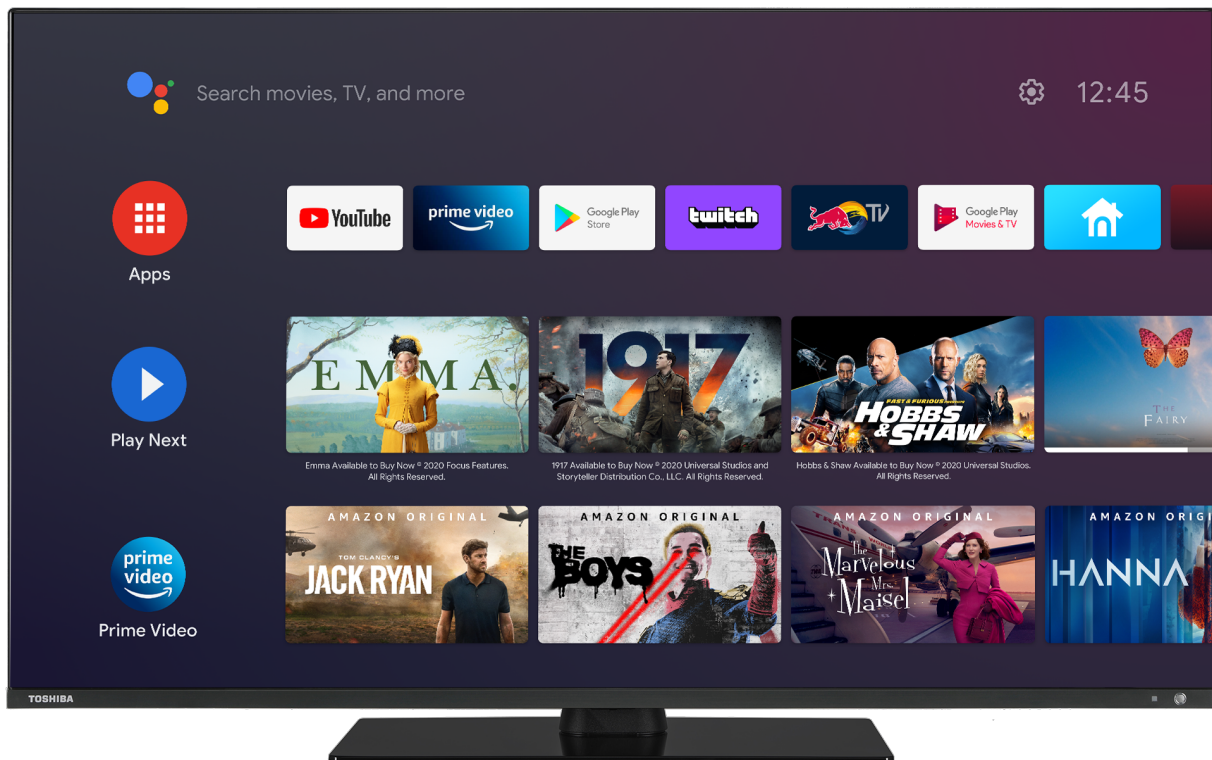

Dolby Vision **Dolby Atmos**

Dolby Vision

Tauchen Sie ein in ein sagenhaftes TV Erlebnis mit unseren Dolby Vision kompatiblen Fernsehern. Dolby Vision ist das bevorzugte HDR-Videoformat, welches Filmproduzenten weltweit verwenden. Es werden dynamische Metadaten übermittelt, die genau die richtigen Helligkeitsstufen für jeden TV berechnen und darstellen.

Dolby Atmos

Ein Fernseher mit Stereo-Lautsprechern mit Dolby Atmos-Audioverarbeitung liefert einen atemberaubenden Klang mit beeindruckender Klarheit, Fülle, Detailgenauigkeit und Tiefe. Ein Verbraucher kann Dolby Atmos im Kino erleben und das gleiche Dolby Atmos-Erlebnis zu Hause wie keine andere Soundlösung erleben.

Kaufen oder leihen Sie die neuesten Filme und Shows, bevor sie auf DVD erscheinen - und all Ihre alten Favoriten. Egal, ob Sie Android oder iOS verwenden, sehen Sie sie auf Ihrem Fernseher, Telefon oder Tablet an - auch wenn Sie offline sind.

Google Play

Google Play ist Ihre ungebundene Unterhaltung. Es vereint all die Unterhaltung, die Sie lieben, und hilft Ihnen, sie jederzeit und überall auf neue Weise zu entdecken.

Streamen Sie die Unterhaltung, die Sie lieben, von Ihrem Telefon, Tablet oder Laptop auf Ihren Fernseher.

NETFLIX

Entdecken Sie die Netflix-Taste auf Ihrer Fernbedienung, um schnell von einem Abenteuer zum nächsten zu springen.

Stillen Sie Ihren Appetit nach hochqualitativem Home Entertainment. Genießen Sie Filme, TV Shows und preisgekrönte Prime Originals.

Sehen Sie, was die Welt sieht - von den heißesten Musikvideos bis hin zu beliebten Spielen, Fitness, Filmen, Shows, Nachrichten, Lernen und mehr.