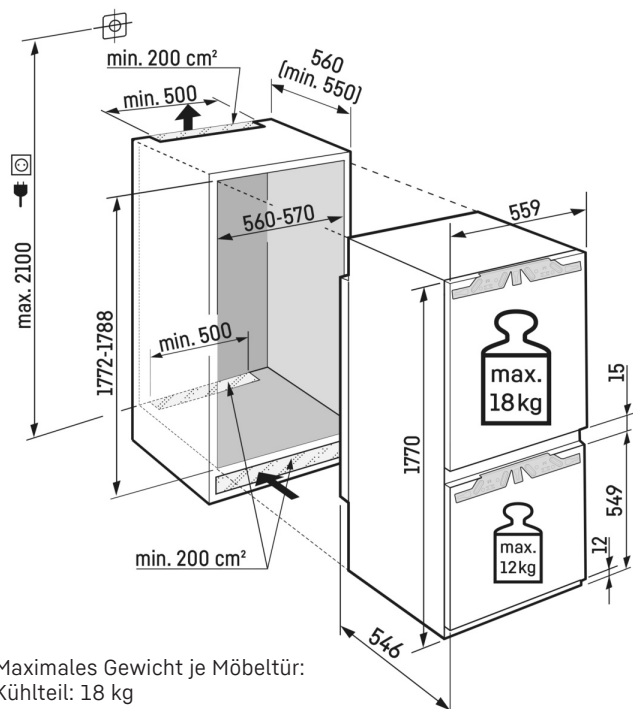

LightTower

Freuen Sie sich über einen optimal ausgeleuchteten Innenraum: Die LightTower rücken Lebensmittel ins beste Licht und sie sind so positioniert, dass Ihr befüllter Kühlschrank stets großflächig ausgeleuchtet wird. Da die LightTower flächenbündig in die Seitenwände integriert sind, bleibt zudem mehr Platz für Ihre Lebensmittel.

Technische Zeichnung

Maximales Gewicht je Möbeltür:
Kühlteil: 18 kg
Gefrierteil: 12 kg

Die Produkte und ihre Details sind zu Werbezwecken inszeniert. Obwohl wir uns bemühen, die Richtigkeit aller Angaben und Informationen in diesem Flyer zu gewährleisten, behält sich Liebherr das Recht vor, Änderungen ohne Vorankündigung vorzunehmen. Soweit die tatsächlichen Geräteabmessungen, -spezifikationen und -leistungen von entscheidender Bedeutung sind, empfehlen wir, die dem jeweiligen Gerät beiliegende Einbauleitung zu prüfen. Liebherr haftet nicht für eventuelle Schäden. (21.11.2023)