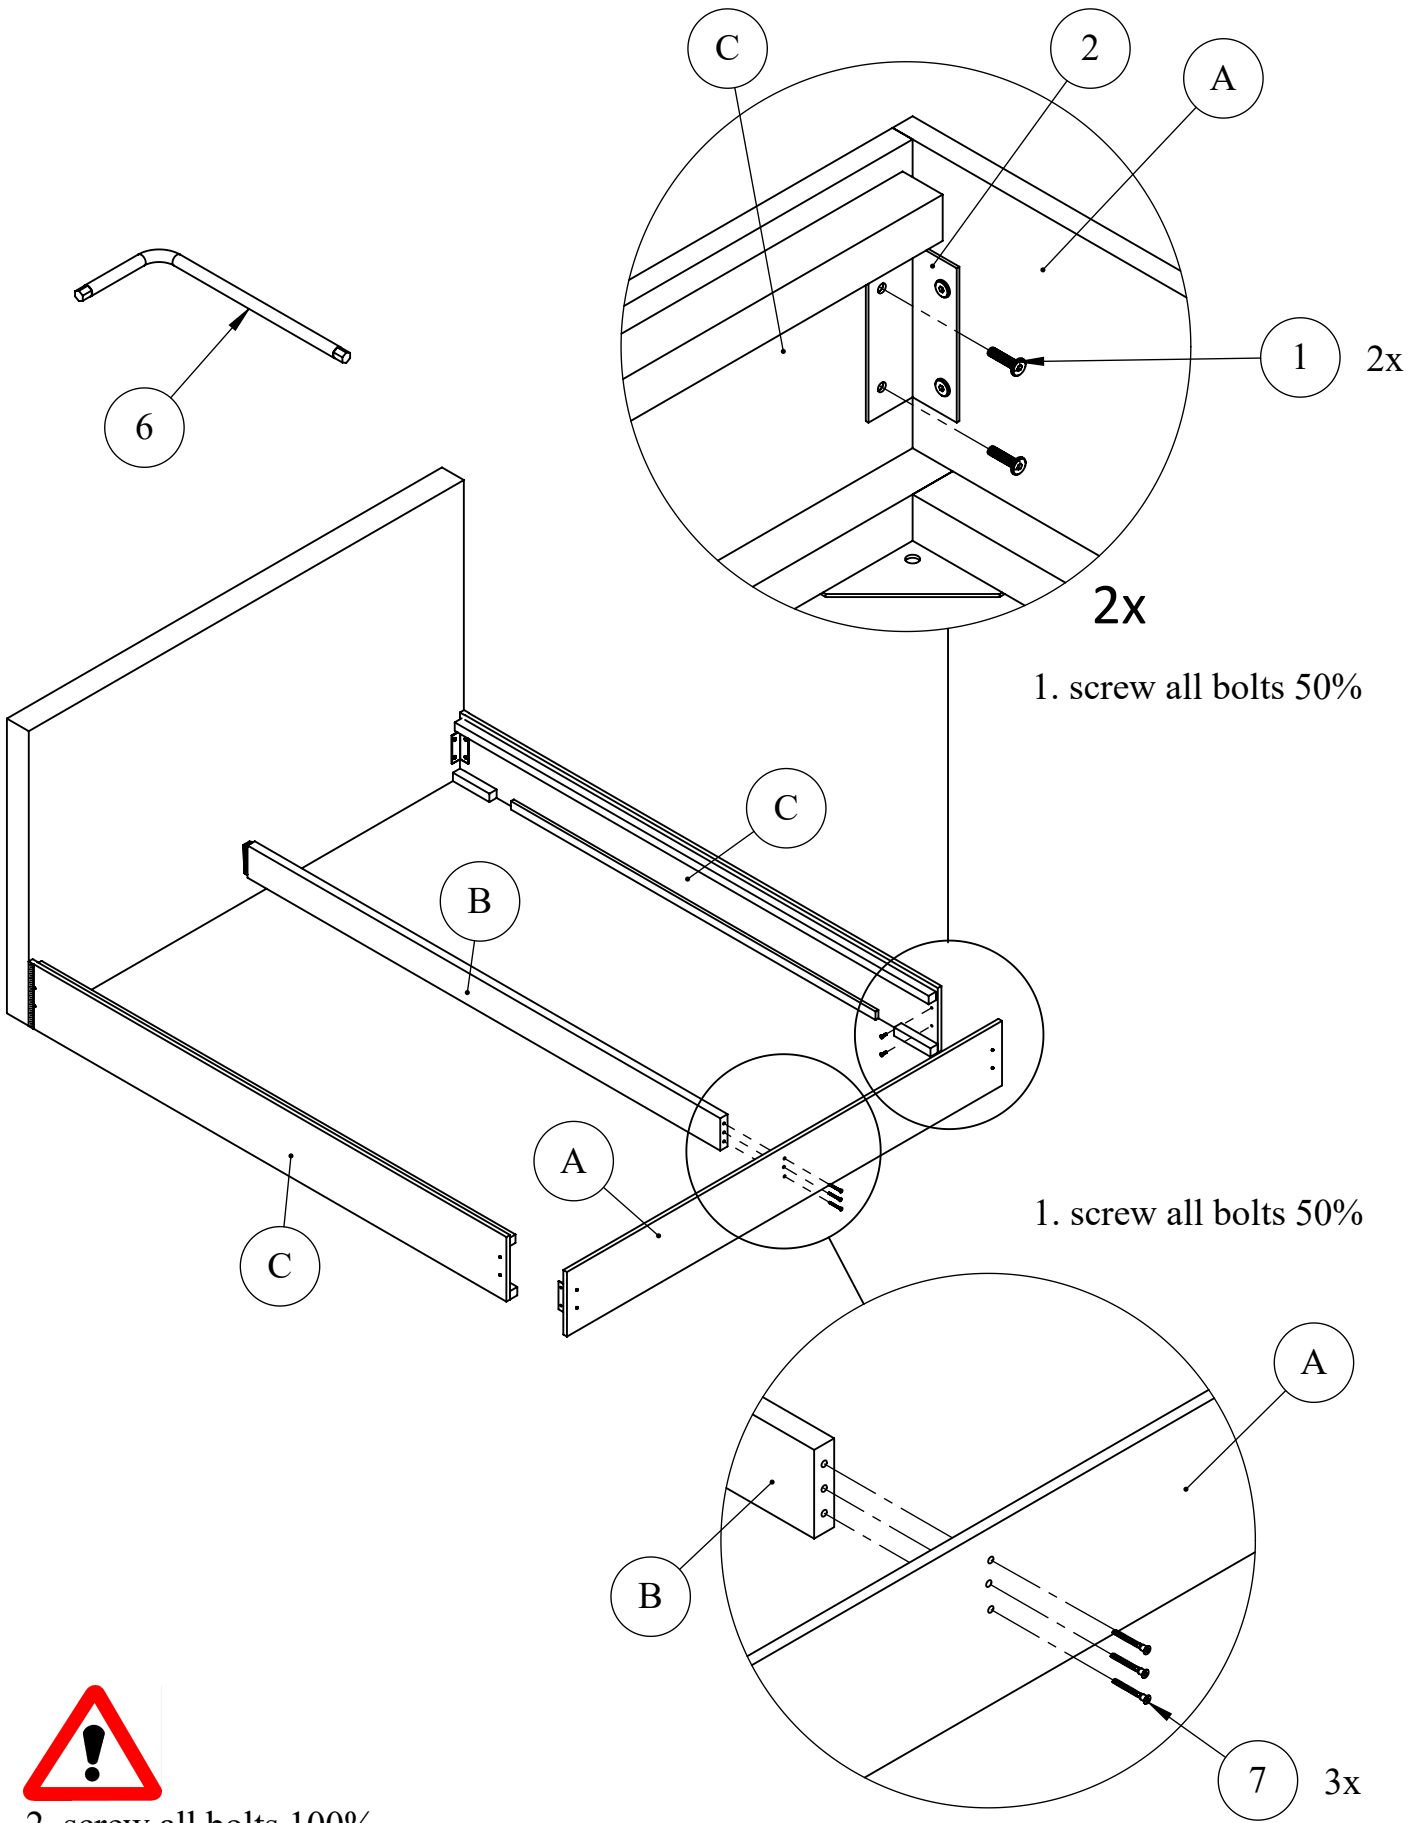

195 cm

**72h**

1.

2.

2. screw all bolts 100%

7.

9

9.