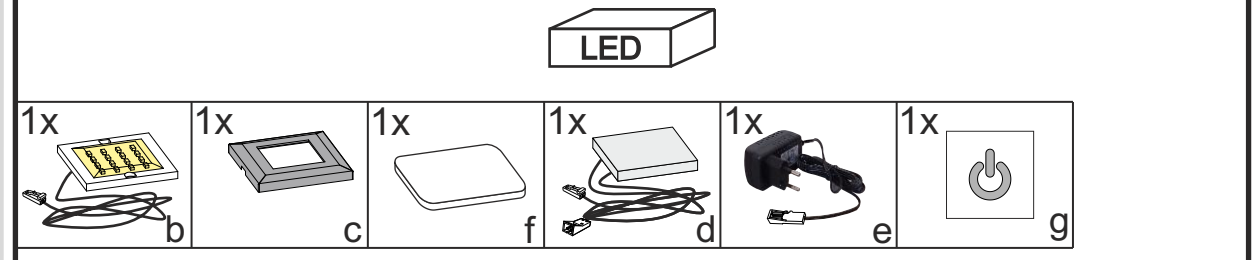

ALFIE LED TISCH

- (DE) Montageanleitung
- (IT) Istruzioni di montaggio
- (PL) Instrukcja montażu
- (FR) Notice de montage
- (NL) Handleiding voor de montage
- (RO) Instrucțiuni de asamblare
- (GB) Assembly instructions
- (SK) Montážny návod
- (TR) Montaj talimatı
- (CZ) Montážní návod
- (RU) Инструкция по монтажу
- (HU) Szerelési útmutató

Name - Nazwa - Naam - Name - Isim - название
Nome - Nom - Numele - Meno - Jméno - Neve

ALFIE LED TISCH