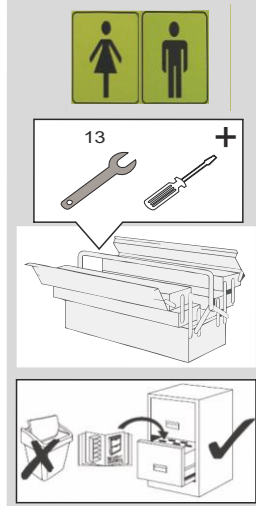

Service - Servis - Dienstverlening - Servis - Serwis - Сервисная служба - Servizio - Service
Serviciu - Služby - Szolgáltatás